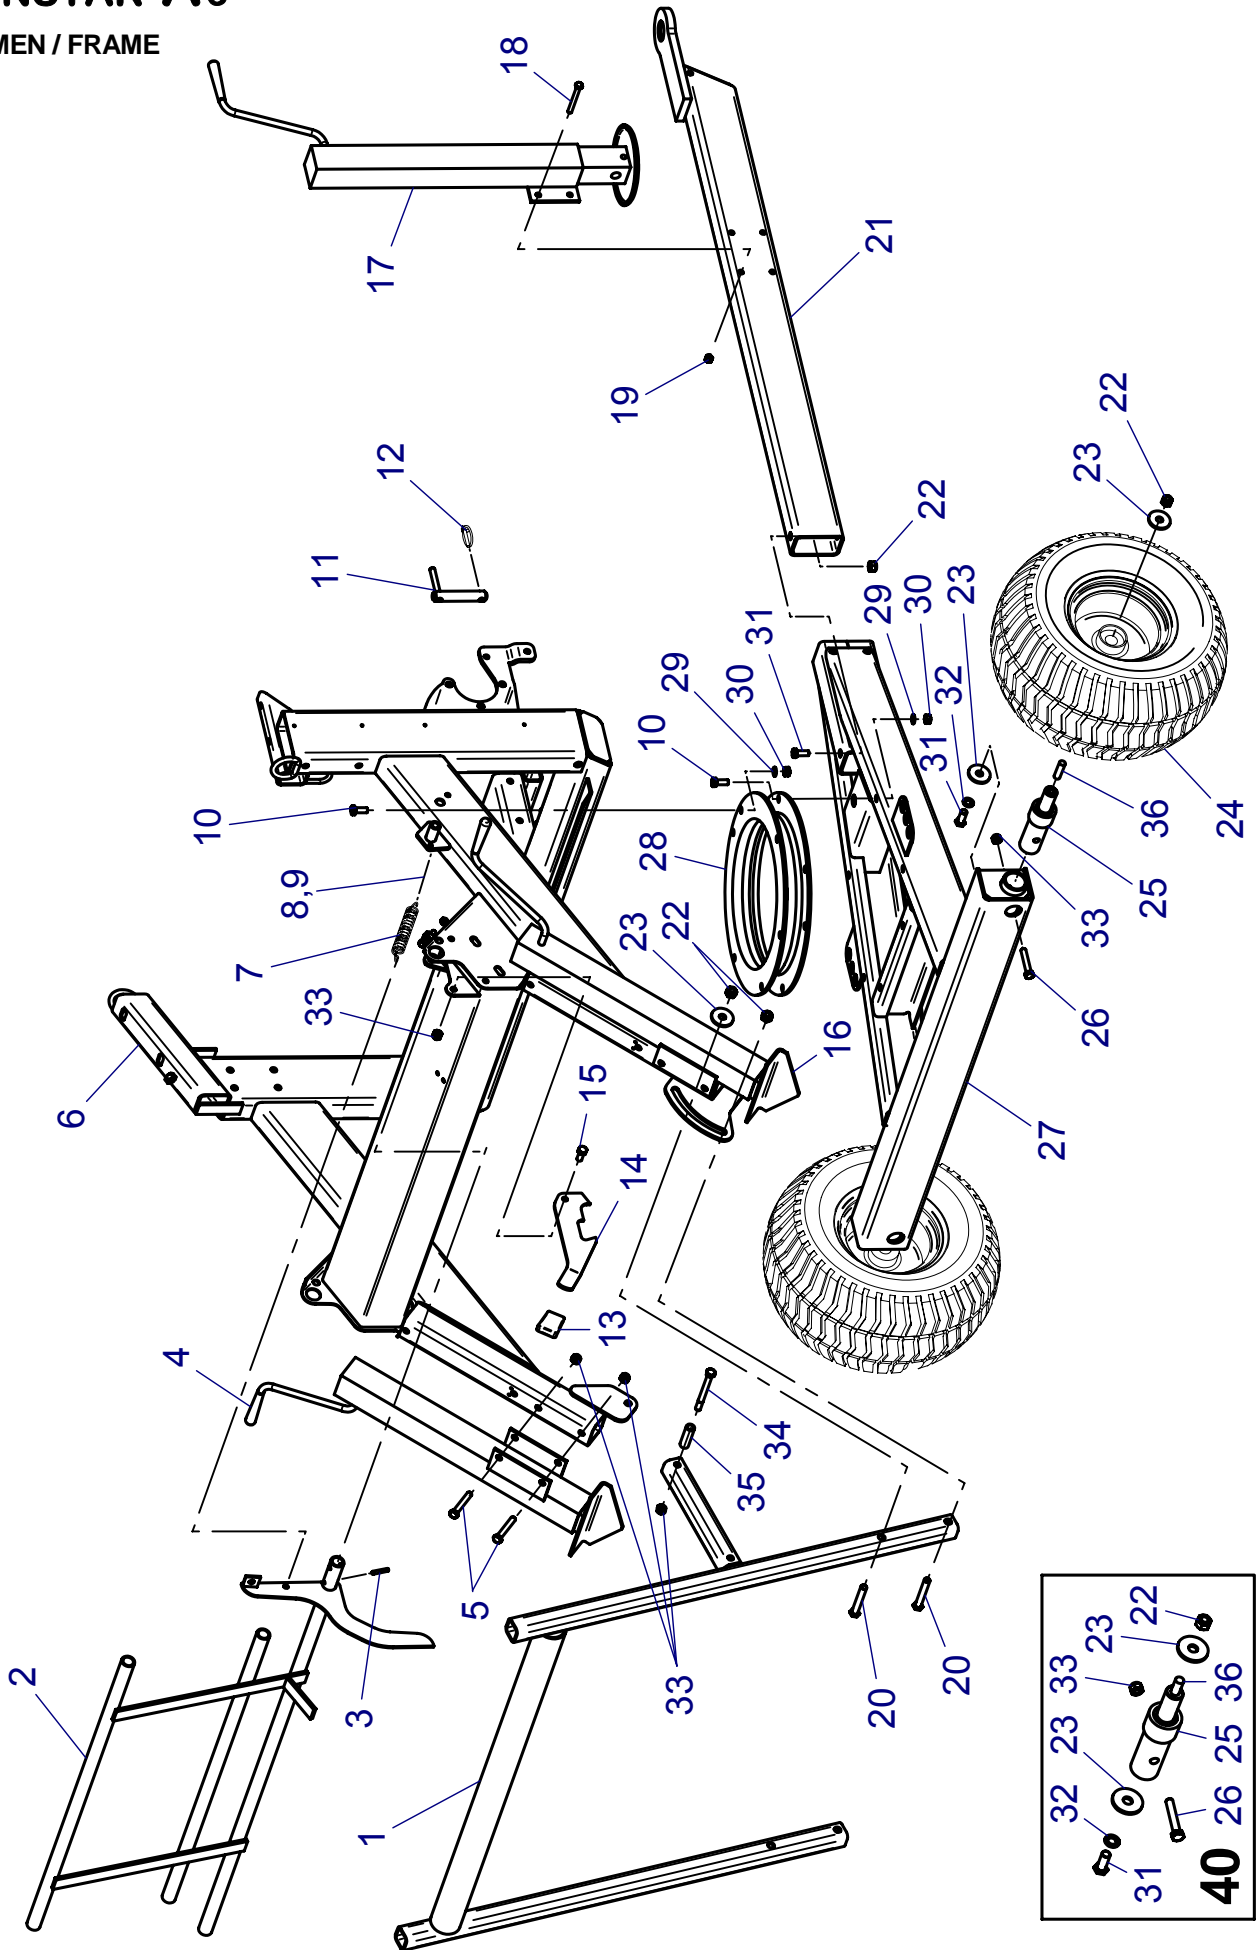

# RAINSTAR A3

RAHMEN / FRAME

**ERSATZTEILISTE**  
**LIST OF SPARE PARTS**  
**LISTE DES PIECES DE RECHANGE**

**827 9977**  
**RAINSTAR A3**  
**RAHMEN /FRAME**

Bild Fig. Rep.	Bestell Nr. Part No. Reference	Benennung Description Designation	Stück quant. pieces
1	8349001	Stativlift geschw. / sled lift	1
2	8349051	Tastrahmen geschw. / shut off frame	1
3	0615727	Spannstift / dowel pin DIN 1481 - 6 x 36	1
4	8349165	Abstützung links geschw. / left support	1
5	0611096	Schraube / hex bolt DIN 931- M10 x 90	4
6	8348952	Rahmen geschw. / frame	1
7	<b>8250950</b>	Zugfeder f. Sperrklinke / tension spring	1
8	0619054	Kette / chain G 24-gedr.- oval	0,1m
9	0619039	Scherglied / connecting link 4	1
10	0611178	Schraube / hex bolt DIN 933 - M10 x 25	12
11	8348984	Absteckbolzen kpl. / toggle	1
12	0628502	Klappstecker / lynch pin 6	1
13	8300955	Handgriff / handle	1
14	8349007	Stativhaken / hook	1
15	0611178	Schraube / hex bolt DIN 933 - M10 x 25	1
16	8349161	Abstützung rechts geschw. / right support	1
17	8348841	Stützfuß geschw. / support leg	1
18	0611006	Schraube / hex bolt DIN 931- M8 x 80	4
19	0611547	Mutter / nut DIN 980 - M8	4
20	8274615	Liftschraube / lift bolt M 12 x 80	2
21	8348865	Deichsel ø 40 geschw. / drawbar	1
22	0611546	Mutter / nut DIN 980 - M12	5
23	0612135	Scheibe / washer DIN 440 - R14	5
24	<b>8348895</b>	Rad / wheel 18x9.50-8 4PR - CR307, Garten Profil	2
25	*	Achsstummel /stub axle	2
26	0611134	Schraube / hex nut DIN 933- M10 x 60	2
27	8348851	Fahrgestell geschw. / undercarriage	1
28	8348880	Kugellenkranz / ball race	1
29	0612216	Federring / spring washer DIN 127 - B10	12
30	0611563	Mutter / nut DIN 934 - M10	12
31	0611131	Schraube / hex bolt DIN 933- M12 x 25	2
32	0612218	Federring / spring washer DIN 127 - B12	2
33	0611545	Mutter / nut DIN 980 - M10	5
34	0611022	Schraube / hex bolt DIN 931- M10 x 110	1
35	8349008	Distanzrohr / spacer tube	1
36	0611421	Schraube / bolt DIN 939 - M 12 x 25	2
40	<b>8345380</b>	Rep. Set Achsstummel	2