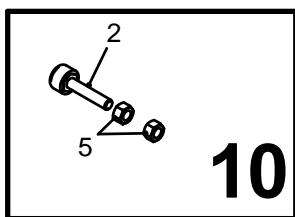

## TX 60

**ERSATZTEILISTE**  
**LIST OF SPARE PARTS**  
**LISTE DES PIECES DE RECHANGE**

827 9942

**RAINSTAR E Plus**  
**ECOSTAR 4000 S / 4100**

Bild Fig. Rep.	Bestell Nr. Part No. Reference	Benennung Description Designation	Stück quant. pieces	Stück quant. pieces	Stück quant. pieces	Stück quant. pieces	Stück quant. pieces
			<b>E1 Plus</b>	<b>E2 Plus</b>	<b>E3 Plus</b>	<b>E4 Plus</b>	<b>E5 Plus</b>
1	<b>087 9192</b>	Solarmodul / solarmodule 4 Watt	1	1	1	1	1
2	*	Andrückschraube / pressbolt M 6	1	1	1	1	1
3	061 1111	Skt. Schr. / hex. bolt DIN 933 - M 8 x 40	1	1	1	1	1
4	061 1547	Skt. Mutter / hex. nut DIN 980 - M 8	1	1	1	1	1
5	*	Skt. Mutter / hex. nut DIN 934 - M 8	2	2	2	2	2
6	827 7622	Bremshebel / brake lever	1	1	1	1	1
7	827 7672	Bremshebel / brake lever	1	1	1	1	1
8	*	Andrückschraube / pressbolt M 8	1	1	1	1	1
10	<b>8345232</b>	Rep.Set Andrückschrauben TX 20 besteht aus : Pos 2,5	1	1	1	1	1
11	<b>8345274</b>	Rep.Set Andrückschrauben TX 60 besteht aus : Pos 5,8	1	1	1	1	1