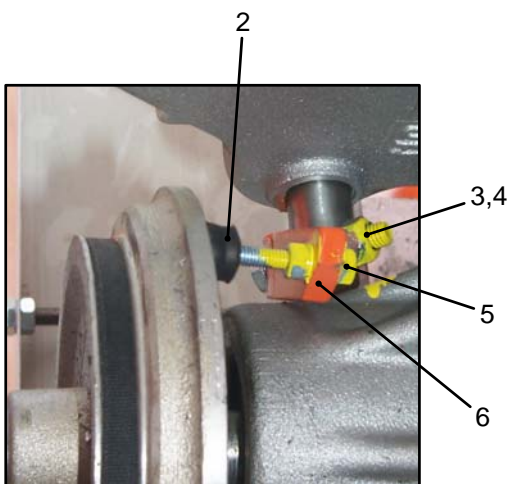

## TX 60

**ERSATZTEILISTE**  
**LIST OF SPARE PARTS**  
**LISTE DES PIECES DE RECHANGE**

827 9942

**RAINSTAR E Plus**  
**ECOSTAR 4000 S / 4100**

Bild Fig. Rep.	Bestell Nr. Part No. Reference	Benennung Description Designation	Stück quant. pieces	Stück quant. pieces	Stück quant. pieces	Stück quant. pieces	Stück quant. pieces
			<b>E1 Plus</b>	<b>E2 Plus</b>	<b>E3 Plus</b>	<b>E4 Plus</b>	<b>E5 Plus</b>
1	<b>087 9192</b>	Solarmodul / solarmodule 4 Watt	1	1	1	1	1
2	*	Andrückschraube / pressbolt M 6	1	1	1	1	1
3	061 1111	Skt. Schr. / hex. bolt DIN 933 - M 8 x 40	1	1	1	1	1
4	061 1547	Skt. Mutter / hex. nut DIN 980 - M 8	1	1	1	1	1
5	*	Skt. Mutter / hex. nut DIN 934 - M 8	2	2	2	2	2
6	827 7622	Bremshebel / brake lever	1	1	1	1	1
7	827 7672	Bremshebel / brake lever	1	1	1	1	1
8	*	Andrückschraube / pressbolt M 8	1	1	1	1	1
10	<b>8345232</b>	Rep.Set Andrückschrauben TX 20 besteht aus : Pos 2,5	1	1	1	1	1
11	<b>8345274</b>	Rep.Set Andrückschrauben TX 60 besteht aus : Pos 5,8	1	1	1	1	1