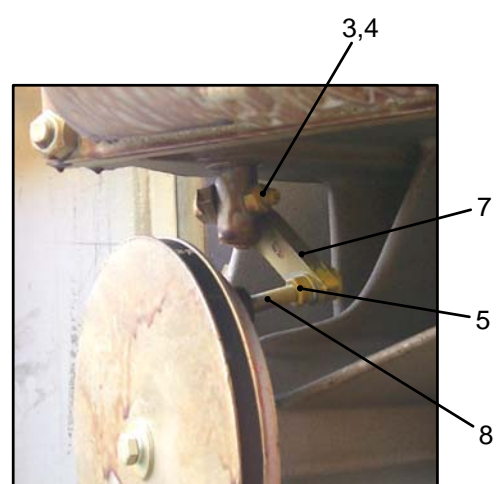

## TX 60

**ERSATZTEILISTE**  
**LIST OF SPARE PARTS**  
**LISTE DES PIECES DE RECHANGE**

827 9942

**RAINSTAR E Plus**  
**ECOSTAR 4000 S / 4100**

Bild Fig. Rep.	Bestell Nr. Part No. Reference	Benennung Description Designation	Stück quant. pieces	Stück quant. pieces	Stück quant. pieces	Stück quant. pieces	Stück quant. pieces
			<b>E1 Plus</b>	<b>E2 Plus</b>	<b>E3 Plus</b>	<b>E4 Plus</b>	<b>E5 Plus</b>
1	<b>087 9192</b>	Solarmodul / solarmodule 4 Watt	1	1	1	1	1
2	*	Andrückschraube / pressbolt M 6	1	1	1	1	1
3	061 1111	Skt. Schr. / hex. bolt DIN 933 - M 8 x 40	1	1	1	1	1
4	061 1547	Skt. Mutter / hex. nut DIN 980 - M 8	1	1	1	1	1
5	*	Skt. Mutter / hex. nut DIN 934 - M 8	2	2	2	2	2
6	827 7622	Bremshebel / brake lever	1	1	1	1	1
7	827 7672	Bremshebel / brake lever	1	1	1	1	1
8	*	Andrückschraube / pressbolt M 8	1	1	1	1	1
10	<b>8345232</b>	Rep.Set Andrückschrauben TX 20 besteht aus : Pos 2,5	1	1	1	1	1
11	<b>8345274</b>	Rep.Set Andrückschrauben TX 60 besteht aus : Pos 5,8	1	1	1	1	1