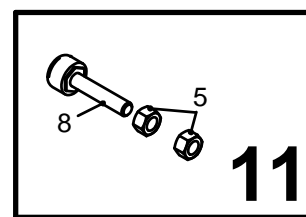

## TX 60

**ERSATZTEILISTE**  
**LIST OF SPARE PARTS**  
**LISTE DES PIECES DE RECHANGE**

827 9942

**RAINSTAR E Plus**  
**ECOSTAR 4000 S / 4100**

Bild Fig. Rep.	Bestell Nr. Part No. Reference	Benennung Description Designation	Stück quant. pieces	Stück quant. pieces	Stück quant. pieces	Stück quant. pieces	Stück quant. pieces
			<b>E1 Plus</b>	<b>E2 Plus</b>	<b>E3 Plus</b>	<b>E4 Plus</b>	<b>E5 Plus</b>
1	<b>087 9192</b>	Solarmodul / solarmodule 4 Watt	1	1	1	1	1
2	*	Andrückschraube / pressbolt M 6	1	1	1	1	1
3	061 1111	Skt. Schr. / hex. bolt DIN 933 - M 8 x 40	1	1	1	1	1
4	061 1547	Skt. Mutter / hex. nut DIN 980 - M 8	1	1	1	1	1
5	*	Skt. Mutter / hex. nut DIN 934 - M 8	2	2	2	2	2
6	827 7622	Bremshebel / brake lever	1	1	1	1	1
7	827 7672	Bremshebel / brake lever	1	1	1	1	1
8	*	Andrückschraube / pressbolt M 8	1	1	1	1	1
10	<b>8345232</b>	Rep.Set Andrückschrauben TX 20 besteht aus : Pos 2,5	1	1	1	1	1
11	<b>8345274</b>	Rep.Set Andrückschrauben TX 60 besteht aus : Pos 5,8	1	1	1	1	1