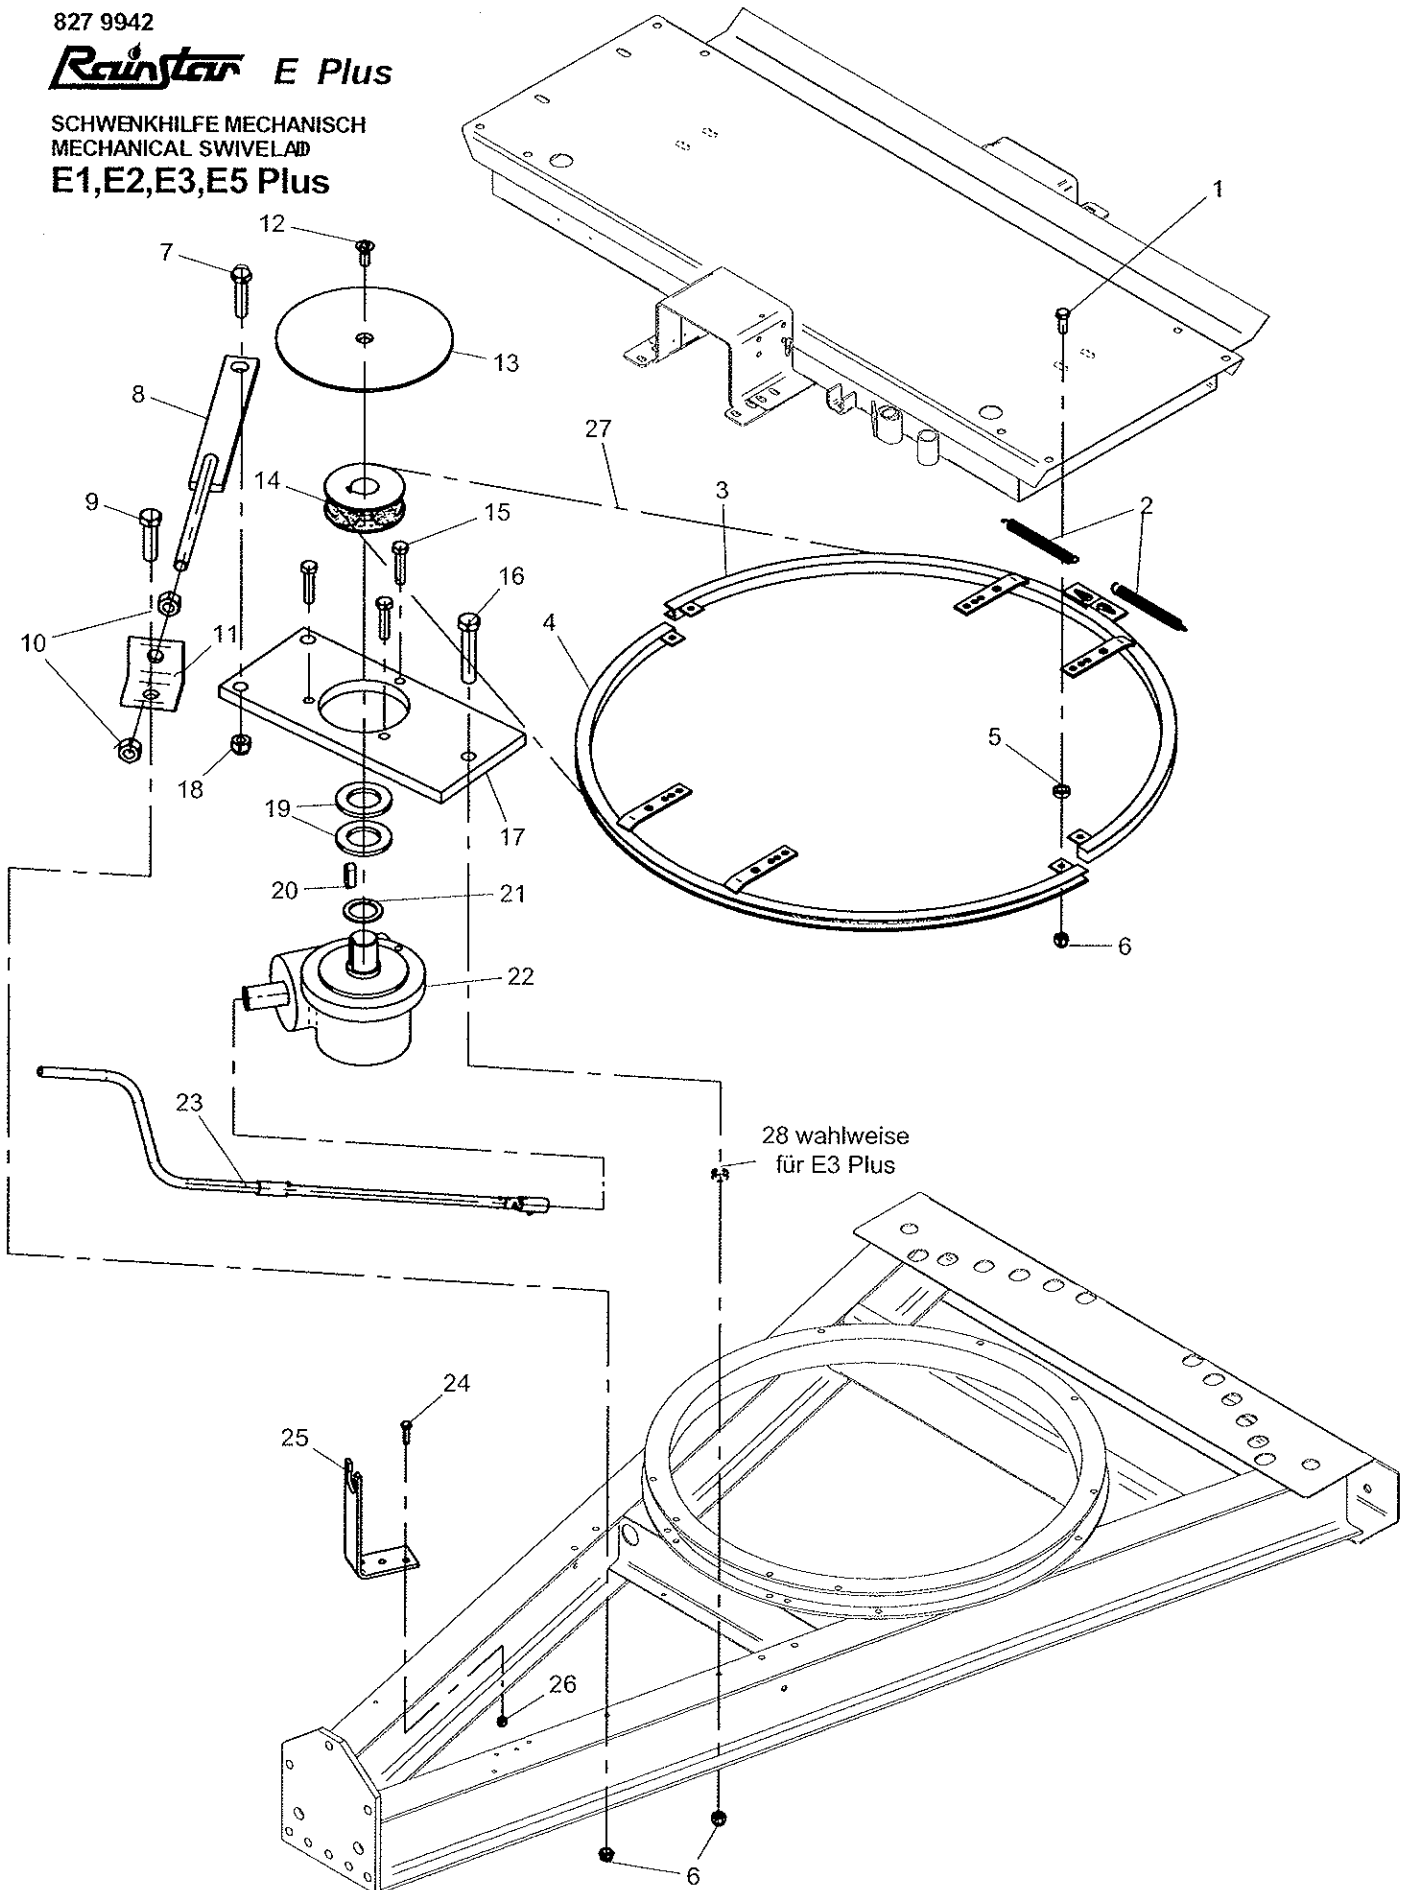

# Rainstar E Plus

SCHWENKHILFE MECHANISCH  
MECHANICAL SWIVEL AID  
E1, E2, E3, E5 Plus

28 wahlweise  
für E3 Plus

**ERSATZTEILISTE**  
**LIST OF SPARE PARTS**  
**LISTE DES PIÈCES DE RECHANGE**

**827 9960**  
**RAINSTAR E Plus**  
**SCHWENKHILFE MECH./MECHANICAL SWIVELAID**

Bild Fig. Rep.	Benennung Description Designation	Stück quant. pieces	Stück quant. pieces	Stück quant. pieces	Stück quant. pieces
		<i>E1 Plus</i>	<i>E2 Plus</i>	<i>E3 Plus</i>	<i>E5 Plus</i>
1	0611139 Skt. Schr. / hex. bolt DIN 933 - M 12 x 30	4	4	4	4
2	8250345 Zugfeder	2	2	2	2
3	8277804 Ringhälfte hinten	1	1	1	1
4	8277808 Ringhälfte vorne	1	1	1	1
5	0612062 Scheibe / washer DIN 7989 - A14	4	4	4	4
6	0611546 Skt. Mutter / hex. nut DIN 980 - M 12	6	6	6	6
7	0611023 Skt. Schr. / hex. bolt DIN 933 - M 10 x 40	1	1	1	1
8	8306324 Gewindestange geschw.	1	1	1	1
9	0611142 Skt. Schr. / hex. bolt DIN 933 - M 12 x 40	1	1	1	1
10	0611553 Skt. Mutter / hex. nut DIN 934 - M 12	1	1	1	1
11	8277807 Winkel	1	1	1	1
12	0610283 Senkschr. DIN 7991 - M 8 x 20	1	1	1	1
13	8277803 Schutzronde	1	1	1	1
14	8277802 Taschenrad	1	1	1	1
15	0611175 Skt. Schr. / hex. bolt DIN 933 - M 8 x 35	3	3	3	3
16	0611140 Skt. Schr. / hex. bolt DIN 933 - M 12 x 60	1	1	1	1
17	8275663 Lasche	1	1	1	1
18	0611545 Skt. Mutter / hex. nut DIN 980 - M 10	1	1	1	1
19	0612037 Scheibe / washer DIN 126 - 30	2	2	2	2
20	0612807 Passfeder DIN 6885 - 8 x 7 x 25	1	1	1	1
21	0616211 Scheibe / washer DIN 988 - 25x35x2	1	1	1	1
22	<b>8275653</b> Getriebe gebohrt	1	1	1	1
23	8277811 Kurbel kpl.	1	1	1	1
24	0611115 Skt. Schr. / hex. bolt DIN 933 - M 8 x 30	2	2	2	2
25	8277818 Halterung	1	1	1	1
26	0611547 Skt. Mutter / hex. nut DIN 980 - M 8	2	2	2	2
27	0619045 Rundstahlkette 5 x 18,5	5,3m	5,3m	5,3m	5,3m
28	0612062 Scheibe / washer DIN 7989 - A14	-	-	2	-