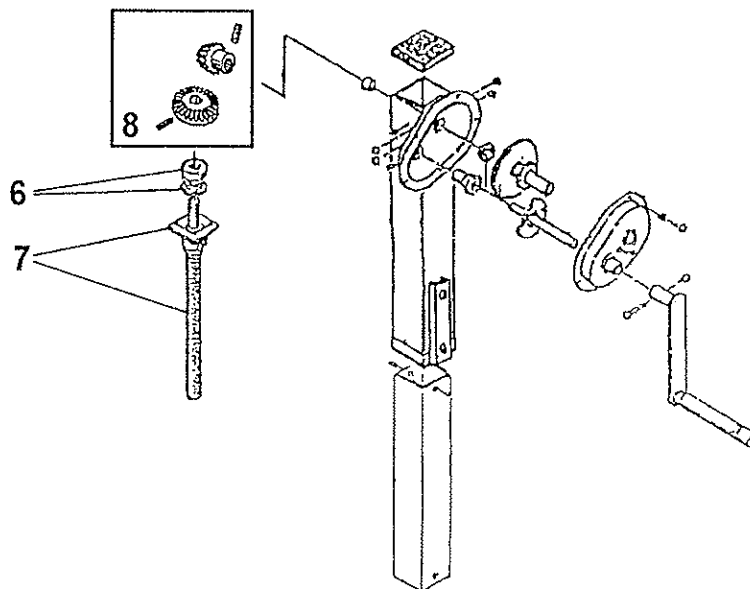

827 9909

Rainstar E

STÜTZFUSS / SUPPORT LEG

1
E1, E2

10
E1 - E5

5
E3, E4, E5

**ERSATZTEILISTE
LIST OF SPARE PARTS
LISTE DES PIÈCES DE RECHANGE**

**827 9909
RAINSTAR F
STÜTZFUSS / SUPPORT LEG**

Bild Fig. Rep.	Benennung Description Designation	Stück quant. pieces	Stück quant. pieces	Stück quant. pieces	Stück quant. pieces	Stück quant. pieces
		E 1	E 2	E 3	E 4	E 5
1	8296212 Stützfuß / support leg	1	1			
2	0184940 Rep.Set Kegelräder	1	1			
3	0615211 Axial-Kugellager 512 04	1	1			
4	0184941 Rep. Set Stützfuß, Spindel und Mutter	1	1			
5	8276242 Stützfuß / support leg			1	1	1
6	0184242 Kugellager mit Scheibe			1	1	1
7	0184942 Rep. Set Stützfuß, Spindel und Mutter			1	1	1
8	0184244 Rep.Set Kegelräder			1	1	1
10	8278354 Stützfuß / support leg hydr.	1	1	1	1	1
11	8278361 Dichtsatz / set of sealings	1	1	1	1	1