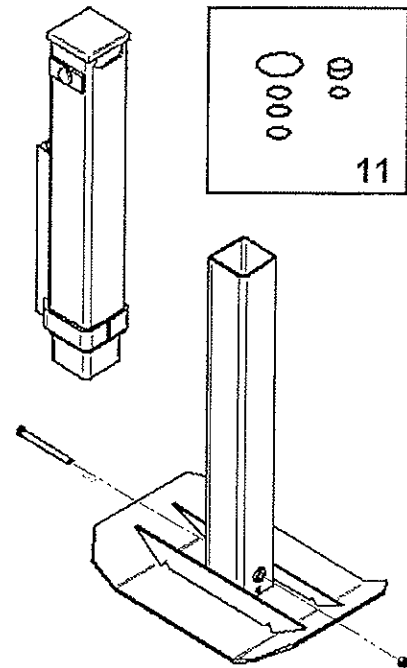

827 9909

Rainstar E

STÜTZFUSS / SUPPORT LEG

1
E1, E2

10
E1 - E5

5
E3, E4, E5

**ERSATZTEILISTE
LIST OF SPARE PARTS
LISTE DES PIÈCES DE RECHANGE**

**827 9909
RAINSTAR F
STÜTZFUSS / SUPPORT LEG**

Bild Fig. Rep.	Benennung Description Designation	Stück quant. pieces	Stück quant. pieces	Stück quant. pieces	Stück quant. pieces	Stück quant. pieces
		E 1	E 2	E 3	E 4	E 5
1	8296212 Stützfuß / support leg	1	1			
2	0184940 Rep.Set Kegelräder	1	1			
3	0615211 Axial-Kugellager 512 04	1	1			
4	0184941 Rep. Set Stützfuß, Spindel und Mutter	1	1			
5	8276242 Stützfuß / support leg			1	1	1
6	0184242 Kugellager mit Scheibe			1	1	1
7	0184942 Rep. Set Stützfuß, Spindel und Mutter			1	1	1
8	0184244 Rep.Set Kegelräder			1	1	1
10	8278354 Stützfuß / support leg hydr.	1	1	1	1	1
11	8278361 Dichtsatz / set of sealings	1	1	1	1	1