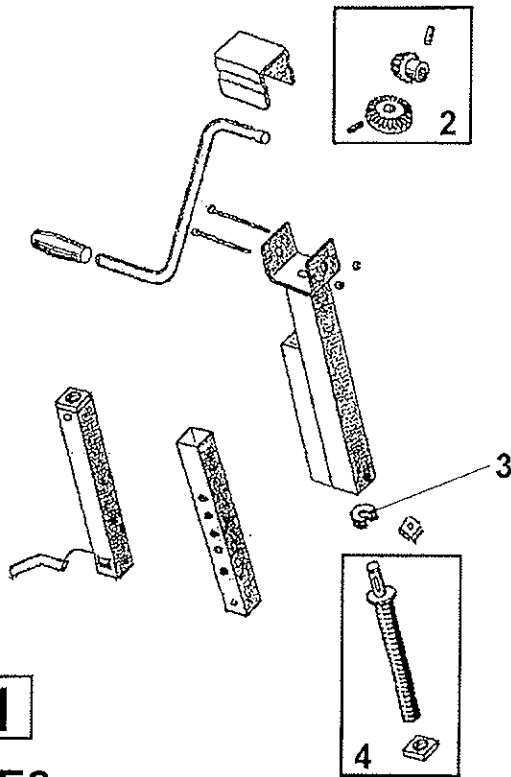

827 9909

Rainstar E

STÜTZFUSS / SUPPORT LEG

1
E1, E2

10
E1 - E5

5
E3, E4, E5

**ERSATZTEILISTE
LIST OF SPARE PARTS
LISTE DES PIÈCES DE RECHANGE**

**827 9909
RAINSTAR F
STÜTZFUSS / SUPPORT LEG**

Bild Fig. Rep.	Benennung Description Designation	Stück quant. pieces	Stück quant. pieces	Stück quant. pieces	Stück quant. pieces	Stück quant. pieces
		E 1	E 2	E 3	E 4	E 5
1	8296212 Stützfuß / support leg	1	1			
2	0184940 Rep.Set Kegelräder	1	1			
3	0615211 Axial-Kugellager 512 04	1	1			
4	0184941 Rep. Set Stützfuß, Spindel und Mutter	1	1			
5	8276242 Stützfuß / support leg			1	1	1
6	0184242 Kugellager mit Scheibe			1	1	1
7	0184942 Rep. Set Stützfuß, Spindel und Mutter			1	1	1
8	0184244 Rep.Set Kegelräder			1	1	1
10	8278354 Stützfuß / support leg hydr.	1	1	1	1	1
11	8278361 Dichtsatz / set of sealings	1	1	1	1	1