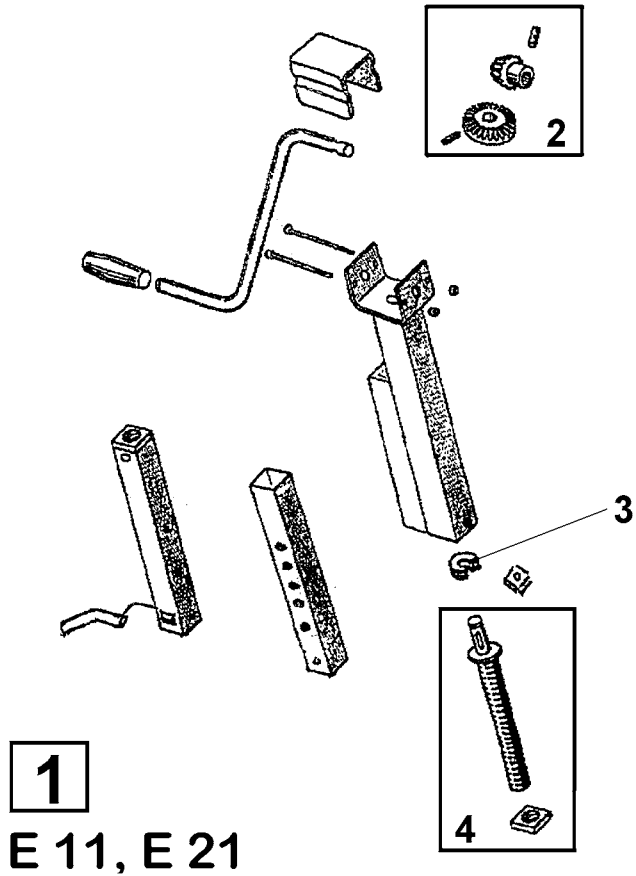

RAINSTAR E

STÜTZFUSS / SUPPORT LEG

ERSATZTEILISTE
LIST OF SPARE PARTS
LISTE DES PIECES DE RECHANGE

827 9960
RAINSTAR E
STÜTZFUSS / SUPPORT LEG

Bild Fig. Rep.	Benennung Description Designation	Stück quant. pieces	Stück quant. pieces	Stück quant. pieces	Stück quant. pieces	Stück quant. pieces
		E 11	E 21	E 31	E 41	E 51
1	8296212 Stützfuß / support leg	1	1			
2	0184940 Rep.Set Kegelräder	1	1			
3	0615211 Axial-Kugellager 512 04	1	1			
4	0184941 Rep. Set Stützfuß, Spindel und Mutter	1	1			
5	8276242 Stützfuß / support leg			1	1	1
6	0184242 Kugellager mit Scheibe			1	1	1
7	0184942 Rep. Set Stützfuß, Spindel und Mutter			1	1	1
8	0184244 Rep.Set Kegelräder			1	1	1
10	8278354 Stützfuß / support leg hydr.	1	1	1	1	1
11	8278361 Dichtsatz / set of sealings	1	1	1	1	1