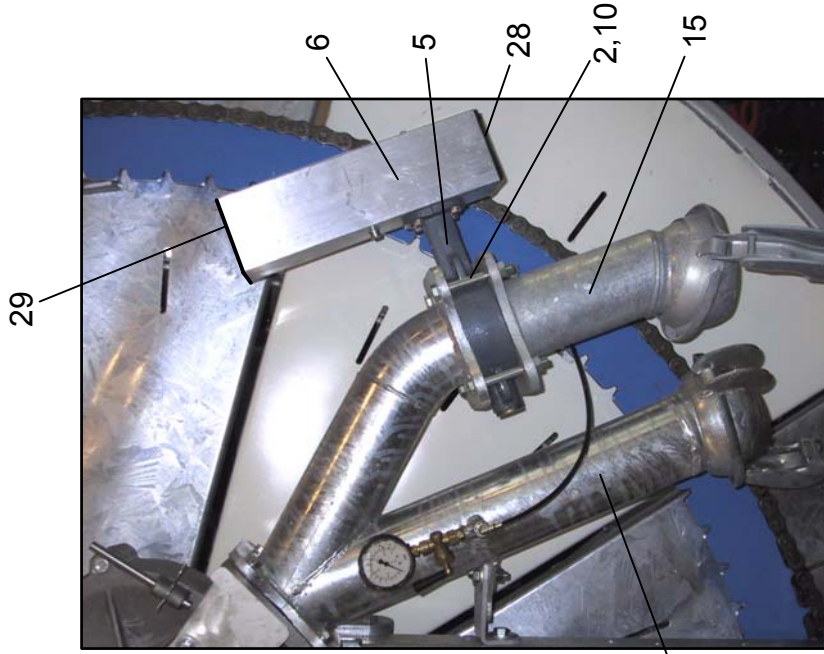

RAINSTAR E

ABSCHALTVENTILE / SHUT-OFF VALVE

ABSCHALTVENTIL-KOMBI
SHUT-OFF VALVE KOMBI

ABSCHALTVENTIL-MINDERDRUCK
SHUT-OFF VALVE LOWPRESSURE

ABSCHALTVENTIL-ÜBERDRUCK
SHUT-OFF VALVE OVERPRESSURE

Bild Fig. Rep.	Benennung Description Designation	Stück quant. pieces	Stück quant. pieces	Stück quant. pieces	Stück quant. pieces	Stück quant. pieces
		E 11	E 21	E 31	E 41	E 51
1	0611171 Skt. Schr. / hex. bolt DIN 933 - M 12 x 120	2	2	2	2	2
2	0615586 Skt. Schr. / hex. bolt DIN 933 - M 12 x 100	6	6	6	6	6
3	0611553 Skt. Mutter / hex. nut DIN 934 - M 12	2	2	2	2	2
4	0612218 Federring / spring washer DIN 127 - B 12	4	4	4	4	4
5	0628085 Zwischenflanschklappe / shut-off valve DN 100	1	1	1	1	1
6	0877314 Regelmotor / control motor DA 80	1	1	1	1	1
7	8341101 Steigrohr / riser	1	1	1	1	1
8	8338910 Lasche / bracket	1	1	1	1	1
9	0611142 Skt. Schr. / hex. bolt DIN 933 - M 12 x 40	3	3	3	3	3
10	0611546 Skt. Mutter / hex. nut DIN 980 - M 12	7	7	7	7	7
11	0612135 Scheibe / washer DIN 440 - R 13,5	6	6	6	6	6
12	0628084 Zwischenflanschklappe / shut-off valve DN 80	1	1	1	1	1
13	8341218 Anschlußstück mit Becher /connection with socket	1	1	1	1	1
14	8338911 Schutzlasche / protecting bracket	1	1	1	1	1
15	8341231 Anschlußstück /connecting piece	1	1	1	1	1
17	0626010 Glycerinmanometer / glycerine pressure gauge 16 bar	1	1	1	1	1
18	0613461 Manometerhahn / cock 1/4"	1	1	1	1	1
19	0613201 Doppelnippel / double nipple 1/4"	1	1	1	1	1
20	0613422 T - Stück / tee 1/4"	2	2	2	2	2
21	8339262 Doppelnippel m. Dichtsitz /twin nipple w. sealing seat 1/4"	1	1	1	1	1
22	0642113 Ventilkugel /valve ball 10	1	1	1	1	1
23	0613860 Verschraubung /threaded joint 6-R1/4"	2	2	2	2	2
24	8339263 Doppelnippel m. Führung /twin nipple w. guide device 1/4"	1	1	1	1	1
25	0877737 Druckschalter / pressure governor XML - A 010 A 2 S 11	1	1	1	1	1
26	0613001 Bogen / elbow 1/4"	1	1	1	1	1
27	8341211 Steigrohr Kombi /riser pipe combi	1	1	1	1	1
28	0877315 Deckel / cover	1	1	1	1	1
29	0877316 Deckel mit Verschr. / cover with threaded joint	1	1	1	1	1
30	0872022 PG-Verschraubung / threaded joint PG 13,5	1	1	1	1	1
31	8343830 Set Dichtungen Zwischenflanschklappe / set sealing shut-off valve DN80	1	1	1	1	1
32	8343835 Set Dichtungen Zwischenflanschklappe / set sealing shut-off valve DN100	1	1	1	1	1