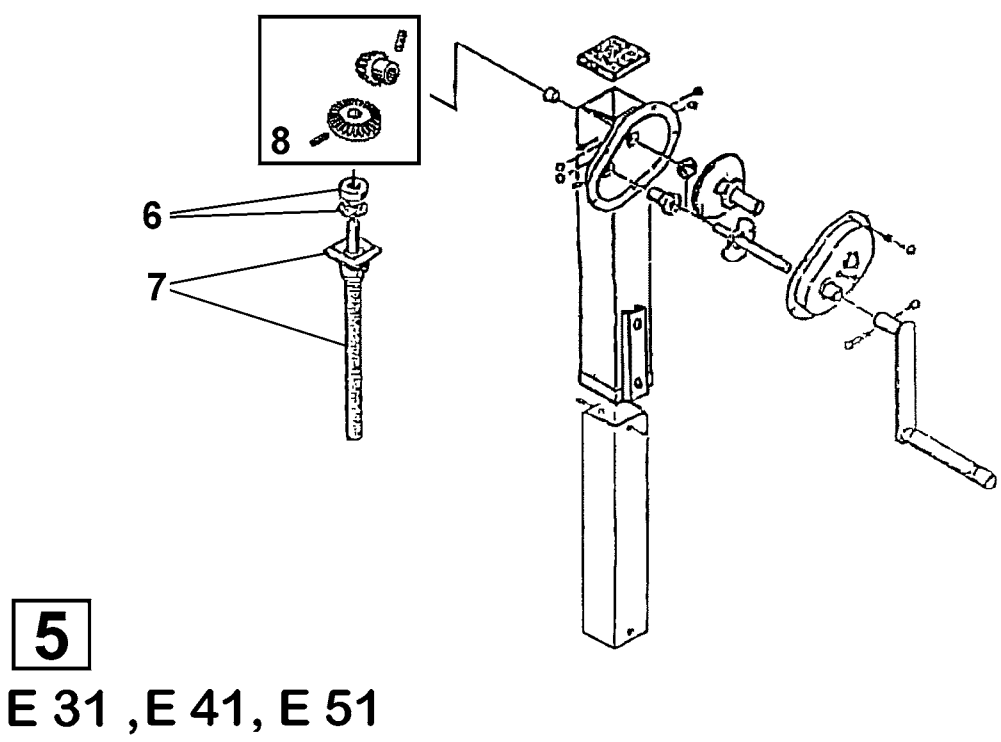

RAINSTAR E

STÜTZFUSS / SUPPORT LEG

ERSATZTEILISTE
LIST OF SPARE PARTS
LISTE DES PIECES DE RECHANGE

827 9960
RAINSTAR E
STÜTZFUSS / SUPPORT LEG

Bild Fig. Rep.	Benennung Description Designation	Stück quant. pieces	Stück quant. pieces	Stück quant. pieces	Stück quant. pieces	Stück quant. pieces
		E 11	E 21	E 31	E 41	E 51
1	8296212 Stützfuß / support leg	1	1			
2	0184940 Rep.Set Kegelräder	1	1			
3	0615211 Axial-Kugellager 512 04	1	1			
4	0184941 Rep. Set Stützfuß, Spindel und Mutter	1	1			
5	8276242 Stützfuß / support leg			1	1	1
6	0184242 Kugellager mit Scheibe			1	1	1
7	0184942 Rep. Set Stützfuß, Spindel und Mutter			1	1	1
8	0184244 Rep.Set Kegelräder			1	1	1
10	8278354 Stützfuß / support leg hydr.	1	1	1	1	1
11	8278361 Dichtsatz / set of sealings	1	1	1	1	1