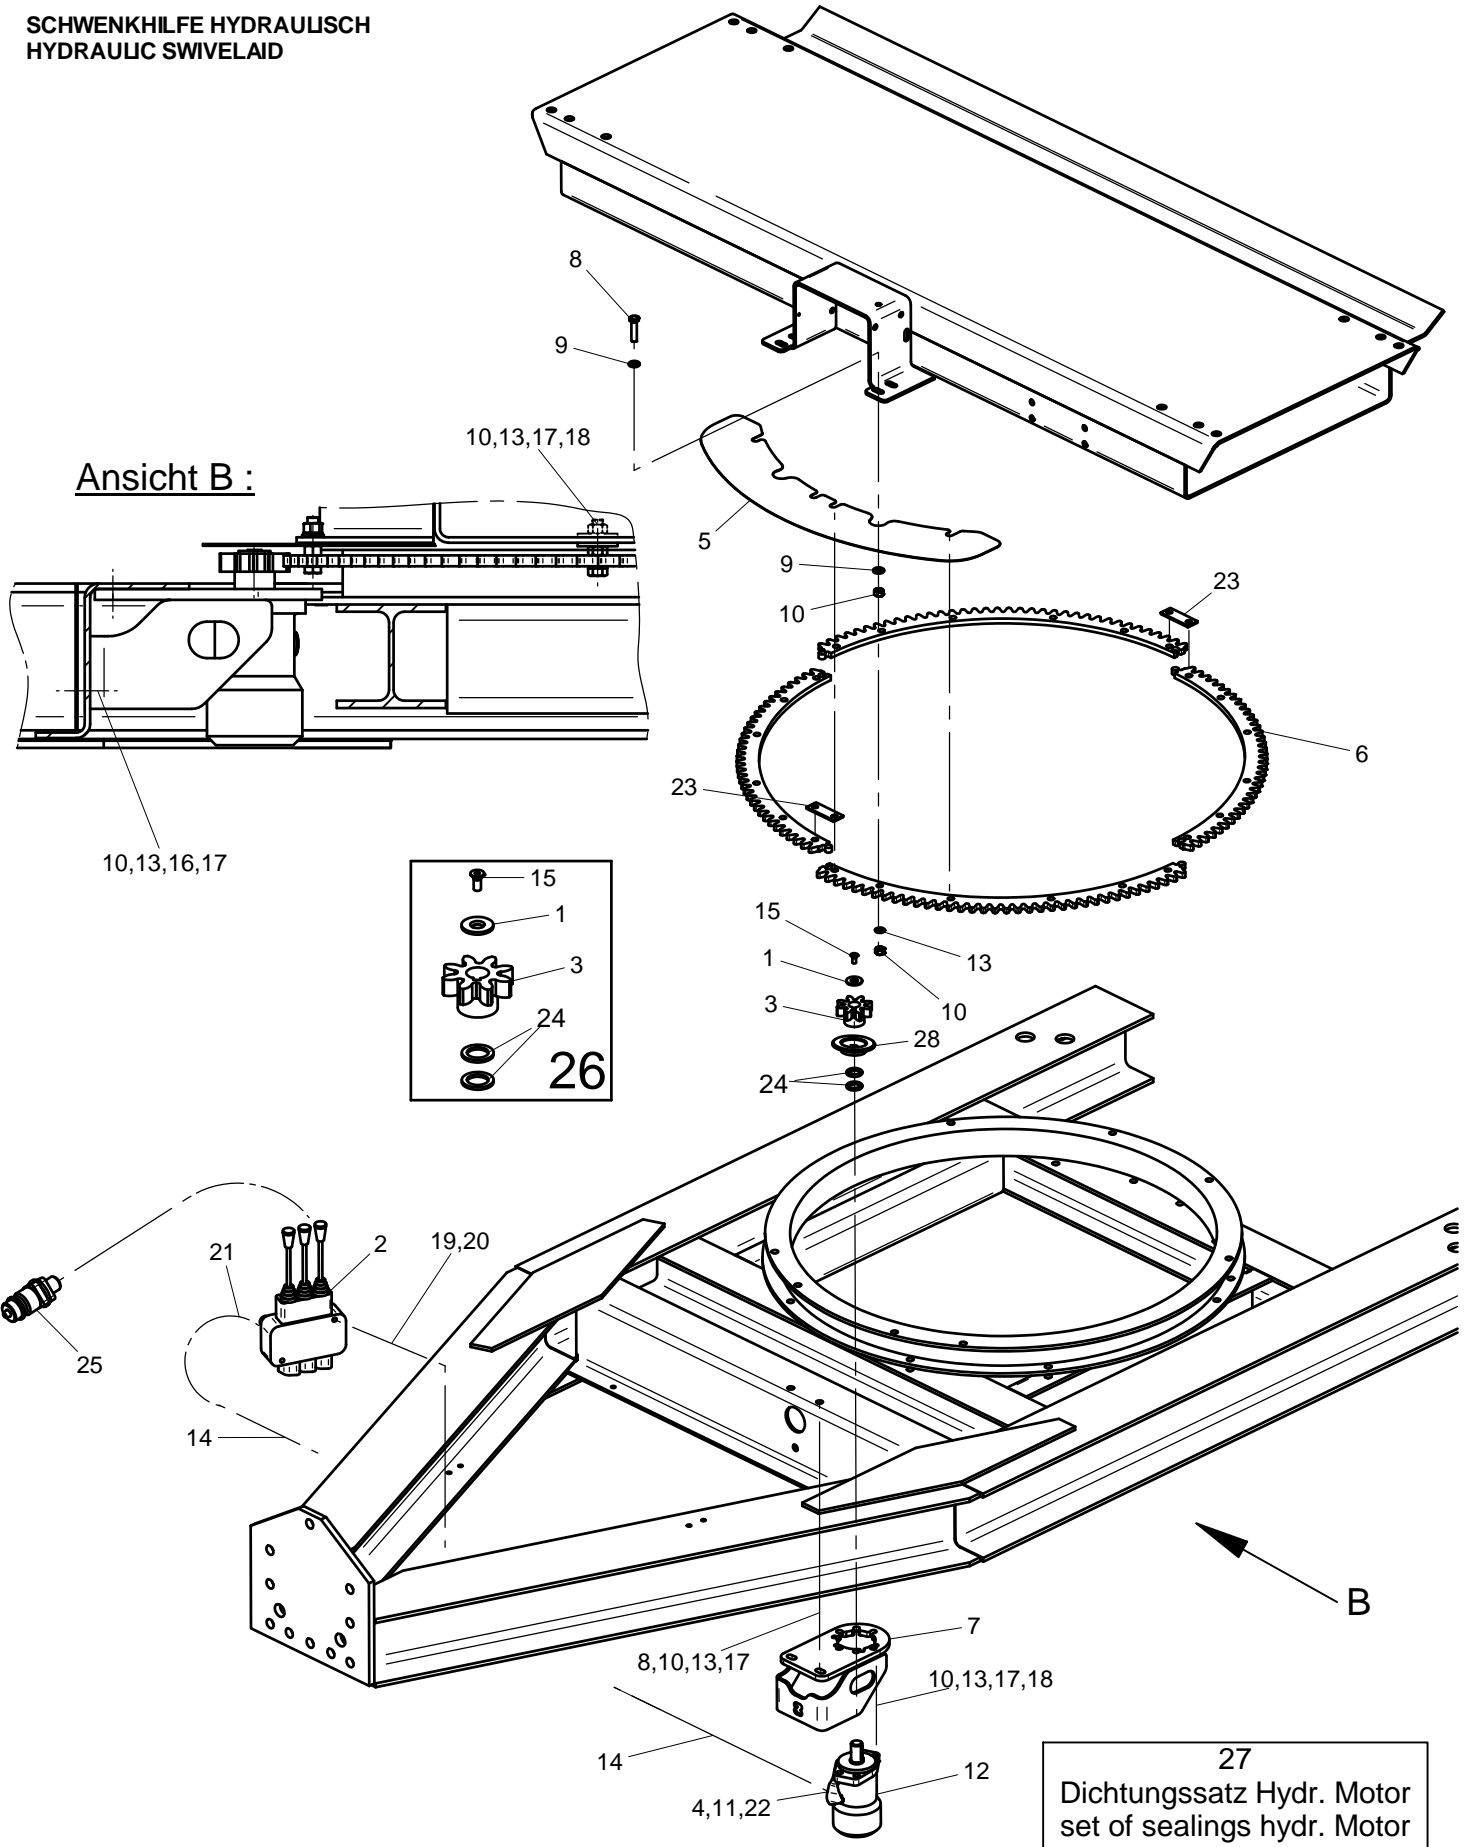

RAINSTAR E

SCHWENKHILFE HYDRAULISCH
HYDRAULIC SWIVELAID

ERSATZTEILISTE
LIST OF SPARE PARTS
LISTE DES PIECES DE RECHANGE

827 9960
RAINSTAR E
SCHWENKHILFE HYDR./HYDRAULIC SWIVELAID

Bild Fig. Rep.	Benennung Description Designation	Stück quant. pieces
		E 41
1	* Scheibe / washer	1
2	8278351 Steuerventil 3-fach	1
3	* Zahnrad z = 8	1
4	8339731 Drossel 0,8 mm	2
5	8339706 Abdeckung / cover	1
6	8339705 Zahnkranzsegment	4
7	8339701 Konsole / bracket	1
8	0611045 Skt. Schr. / hex. bolt DIN 933 - M 12 x 50	10
9	0612135 Scheibe / washer DIN 440 - R 13,5	19
10	0611553 Skt. Mutter / hex. nut DIN 934 - M 12	19
11	0612953 Verschr. DL15	2
12	0620462 Hydr. Motor	1
13	0612218 Federring / spring washer DIN 127 - B 12	11
14	8326005 Hydr. Schlauch DN 6 - 2m	2
15	* Senkschr. / bolt DIN 7991 - M 8 x 20	1
16	0611142 Skt. Schr. / hex. bolt DIN 933 - M 12 x 40	1
17	0612135 Scheibe / washer DIN 440 - R 13,5	3
18	0611045 Skt. Schr. / hex. bolt DIN 933 - M 12 x 50	4
19	0611007 Skt. Schr. / hex. bolt DIN 933 - M 8 x 70	2
20	0611547 Skt. Mutter / hex. nut DIN 980 - M 8	2
21	0613818 Verschr. DL8 - 3/8"	1
22	8288557 Konusanschluß	2
23	8333153 Lasche	2
24	0616211 Scheibe / washer DIN 988 - 25x35x2	2
25	0624990 Stecker 08L	2
26	8344612 Rep. Set Zahnrad zu Schwenkhilfe	1
27	Motor Typ ? Dichtsatz / set of sealings	1
28	8339711 Begrenzungsscheibe	1

* nur im Set erhältlich / only available in Set

Teile ohne ☐ sind keine E-Teile. Preis und Lieferzeit nur auf Anfrage.

Parts without ☐ are not available as Spare Part. Price and delivery time only on request