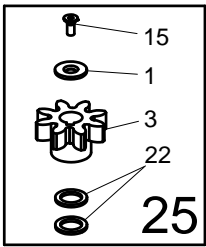

RAINSTAR E

SCHWENKHILFE MECHANISCH
MECHANICAL SWIVEL AID

10,13,17,18

10,13,16,17