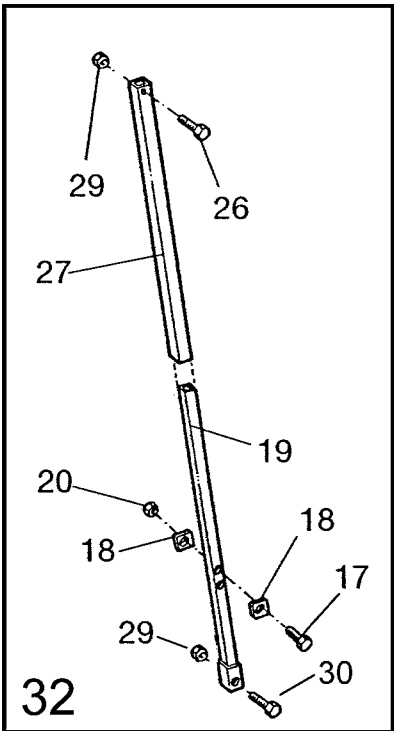

RAINSTAR E

DREHGESTELL / TURNTABLE

ERSATZTEILISTE
LIST OF SPARE PARTS
LISTE DES PIÈCES DE RECHANGE

827 9960
RAINSTAR E
DREHGESTELL / TURNTABLE

Bild Fig. Rep.	Benennung Description Designation	Stück quant. pieces	Stück quant. pieces	Stück quant. pieces	Stück quant. pieces	Stück quant. pieces
		E 11	E 21	E 31	E 41	E 51
1	8276380 Drehgestellseitenteil links / left turntable side frame	1	1	1		
	8276480 Drehgestellseitenteil links / left turntable side frame				1	
	8331170 Drehgestellseitenteil links / left turntable side frame					1
2	8338001 Drehgestellseitenteil rechts / right turntable side frame	1	1	1		
	8338021 Drehgestellseitenteil rechts / right turntable side frame				1	
	8338031 Drehgestellseitenteil rechts / right turntable side frame					1
3	8276301 Drehgestellunterteil / turntable underframe	1				
	8276351 Drehgestellunterteil / turntable underframe		1	1		
	8276451 Drehgestellunterteil / turntable underframe				1	
	8331151 Drehgestellunterteil / turntable underframe					1
4	0611072 Skt. Schr. / hex. bolt DIN 931 - M 16 x 110	2	2	2	2	2
5	8276489 Führung / guide	2	2	2	2	2
6	0611127 Skt. Schr. / hex. bolt DIN 933 - M 12 x 35	8	8	8	10	2
6a	0611059 Skt. Schr. / hex. bolt DIN 933 - M 16 x 40	--	--	--	--	8
7	0611139 Skt. Schr. / hex. bolt DIN 933 - M 12 x 30	12	12	12	14	2
8	0611058 Skt. Schr. / hex. bolt DIN 933 - M 16 x 50	8	8	8	12	12
9	0619050 Knottenkette 9 Glieder / knotted-link chain 9 links	0,32m	0,32m	0,32m	0,32m	0,32m
10	0619039 Scherglied / connecting link 4	2	2	2	2	2
11	0628500 Klappstecker / linch pin 9,5	1	1	1	1	1
12	8283827 Knebel / toggle	1	1	1	1	1
13	0611544 Skt. Mutter / hex. nut DIN 980 - M 16	10	10	10	14	14
14	0611553 Skt. Mutter / hex. nut DIN 934 - M 12	8	8	8	8	--
14a	0611573 Skt. Mutter / hex. nut DIN 934 - M 16	--	--	--	--	8
15	0612218 Federring / spring washer DIN 127 - B 12	8	8	8	8	--
15a	0612214 Federring / spring washer DIN 127 - B 16	--	--	--	--	8
16	0612135 Scheibe / washer DIN 440 - R 13,5	16	16	16	16	--
16a	0612014 Scheibe / washer DIN 125 - 17	--	--	--	--	8
17	* Skt. Schr. / hex. bolt DIN 933 - M 12 x 50	2	2	2	2	2
18	* Scheibe 4kt. / washer DIN 436 - 14	4	4	4	4	4
19	* Teleskoprohr innen / telescopic pipe - inner	2	2	2	2	2
20	0611546 Skt. Mutter / hex. nut DIN 980 - M 12	14	14	14	18	18
21	8276310 Verbindungsträger / connecting member	1				
	8276390 Verbindungsträger / connecting member		1	1		
	8276490 Verbindungsträger / connecting member				1	1
22	8276499 Lagerbock /pedestal	--	--	--	2	2
23	0612041 Scheibe / washer DIN 126 - 22	--	--	--	4	4
24	0615004 Rillenkugellager / grooved ball bearing 6004 - 2 RS	--	--	--	2	2
25	8276494 Abweisrolle / deflection pulley	--	--	--	1	
	8331180 Abweisrolle / deflection pulley					1
26	* Skt. Schr. / hex. bolt DIN 931 - M 20 x 130	2	2	2	2	2
27	* Teleskoprohr außen / telescopic pipe - outer	2	2	2	2	2
28	8277155 Stativlift / sled lift	1				
	8277170 Stativlift / sled lift		1	1	1	1
29	* Skt. Mutter / hex. nut DIN 980 - M 20	2	2	2	2	2
30	* Skt. Schr. / hex. bolt DIN 933 - M 20 x 160	2	2	2		
	* Skt. Schr. / hex. bolt DIN 933 - M 20 x 180				2	2
32	8344600 Rep.Set Teleskoprohre besteht aus : Pos 17,18,19,20,26,27,29,30	2	2	2	2	2