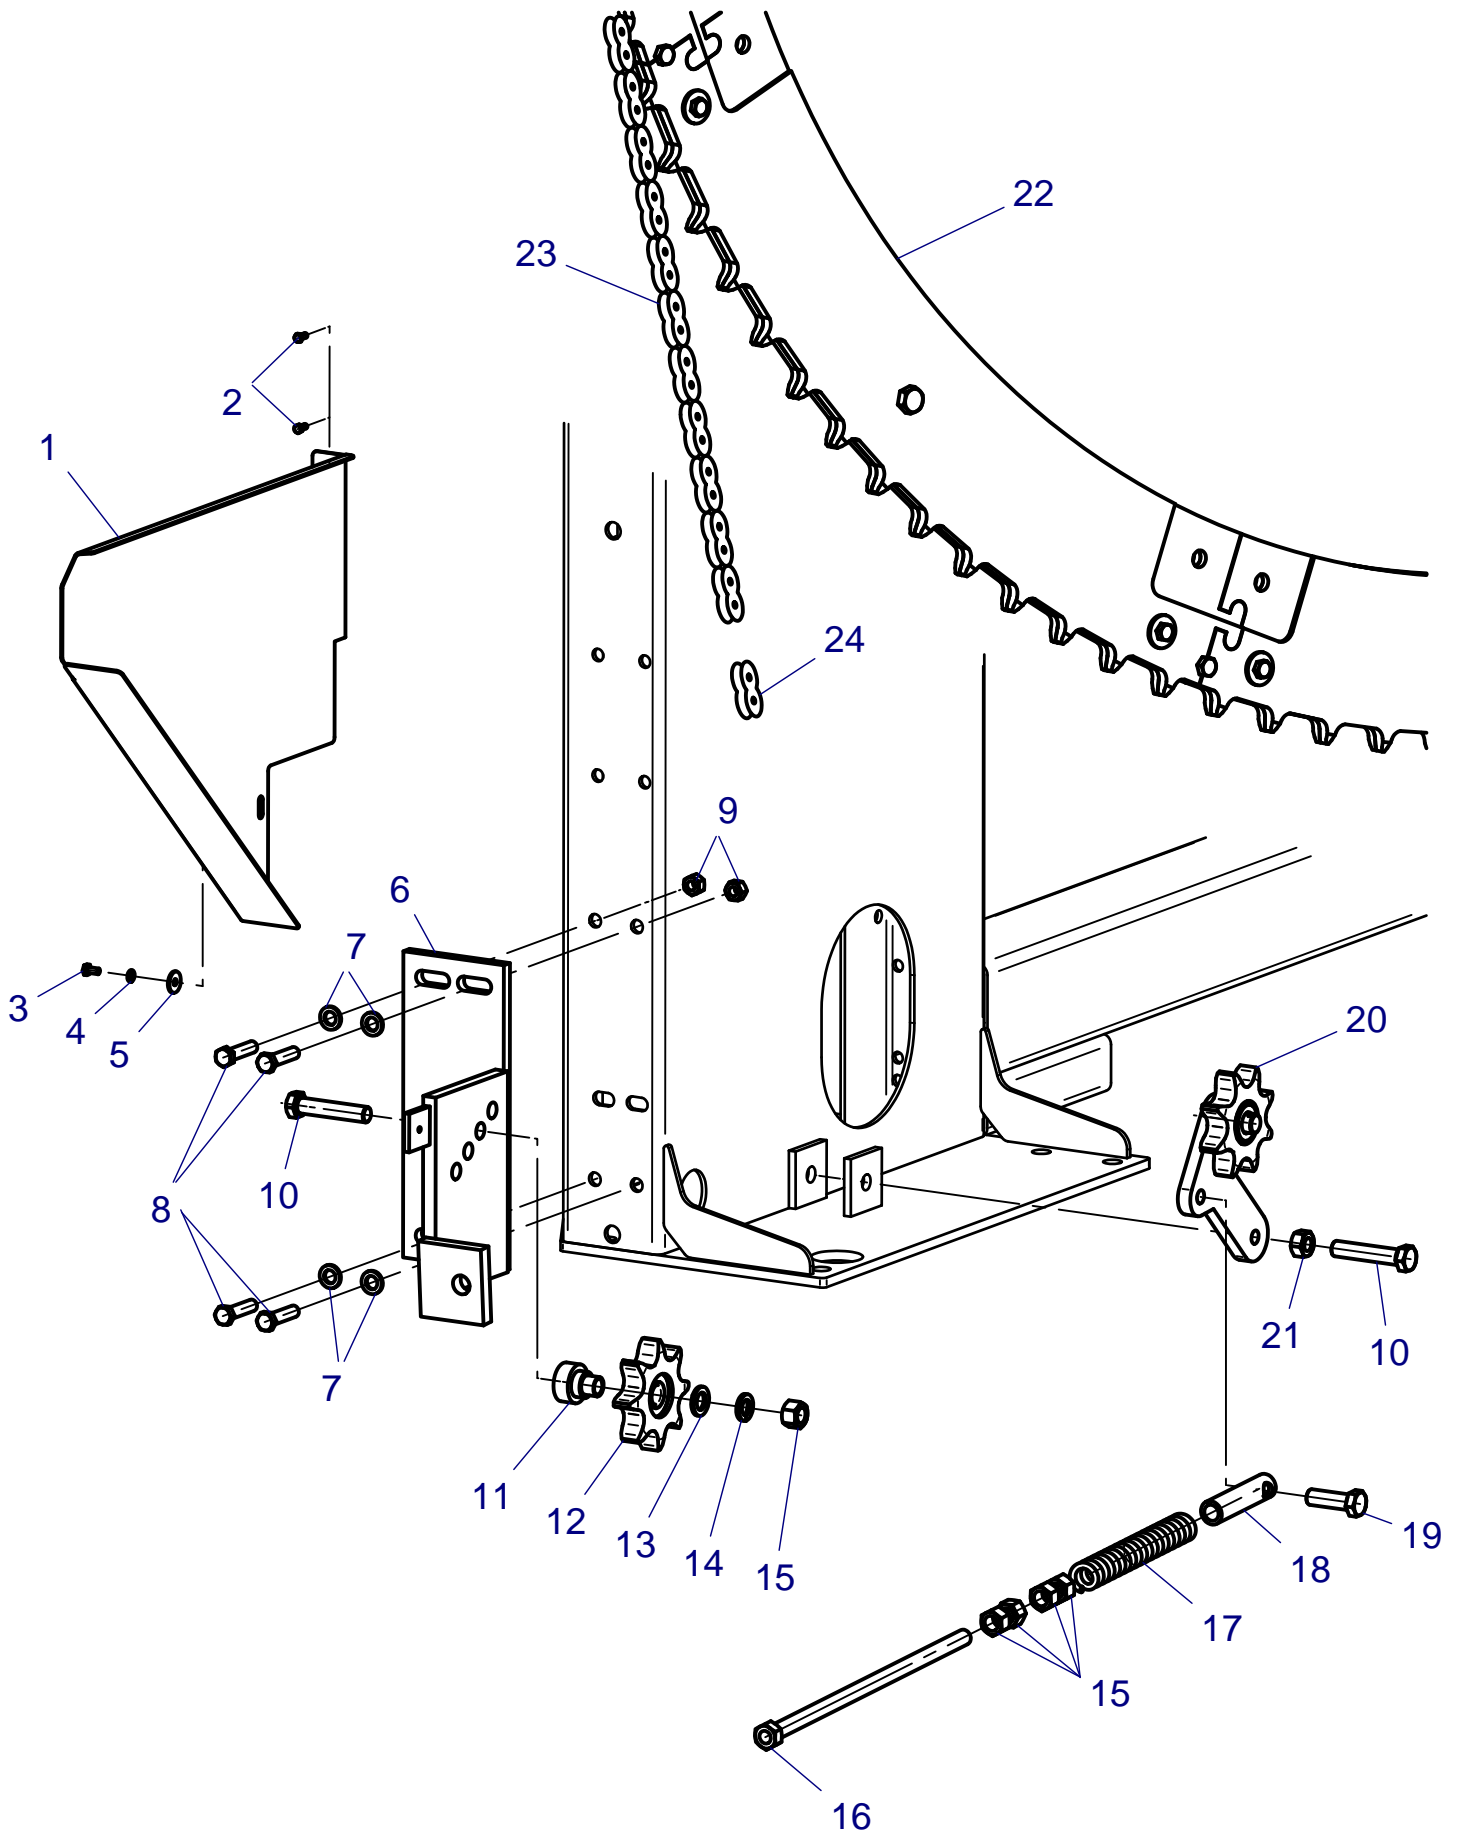

RAINSTAR E51

ANTRIEB MIT KETTE / DRIVE WITH CHAIN 1 1/2"

ERSATZTEILISTE
LIST OF SPARE PARTS
LISTE DES PIECES DE RECHANGE

827 9960
RAINSTAR E
ANTRIEB MIT KETTE / DRIVE WITH CHAIN 1 1/2"

Bild Fig. Rep.	Benennung Description Designation	Stück quant. pieces
		E51
1	0184984 Kettenschutz	1
2	0611924 Schraube/screw DIN 7976-B 4,8x13_Komib-Blech-Z2-gal.vz	2
3	0611109 Skt. Schraube/hex. screw DIN 933- M6x12_8.8-gal.vz	1
4	0612212 Federring / spring washer DIN 127-B6-vz	1
5	0612130 Scheibe / washer DIN 440- R6,6-vz	1
6	0184980 Konsole geschw. / bracket welded	1
7	0612029 Scheibe / washer DIN 126 - 14	4
8	0611545 Skt. Schraube / hex. scew DIN 933 - M12x50	4
9	0611546 Skt. Mutter / hex. nut DIN 980 - M12	4
10	0611153 Skt. Schraube /hex. Scew DIN 933 - M16x80 8.8-gal.vz	2
11	0184983 Buchse / bush	1
12	0184976 Kettenrad / sprocket wheel	1
13	0612033 Scheibe / washer DIN 126 - 18	1
14	0612214 Federring / spring washer DIN 127-B16-vz	1
15	0611573 Skt. Mutter /hex. nut DIN 934 - M16	5
16	8277086 Gew. Stange / threaded rod M16 mit Mutter geschw. / w. nut welded	1
17	8331401 Druckfeder / pressure spring	1
18	8277085 Führungsrohr / guide tube	1
19	0611058 Skt. Schraube / hex. nut DIN 933 - M16x50	1
20	0184990 Kettenspannter / chain tensioner kpl.	1
21	0611544 Skt. Mutter / hex. nut DIN 980 - M16	1
22	8344694 Segment 1 1/2" kpl.	8
23	0618360 Kette DIN 8187 - 24 B - 1 , 229 Glieder	1
24	0618220 Glied K - DIN 8187 - 24 B - 1	1

* nur im Set erhältlich / only available in Set

Teile ohne ☐ sind keine E-Teile. Preis und Lieferzeit nur auf Anfrage.

Parts without ☐ are not available as Spare Part. Price and delivery time only on request