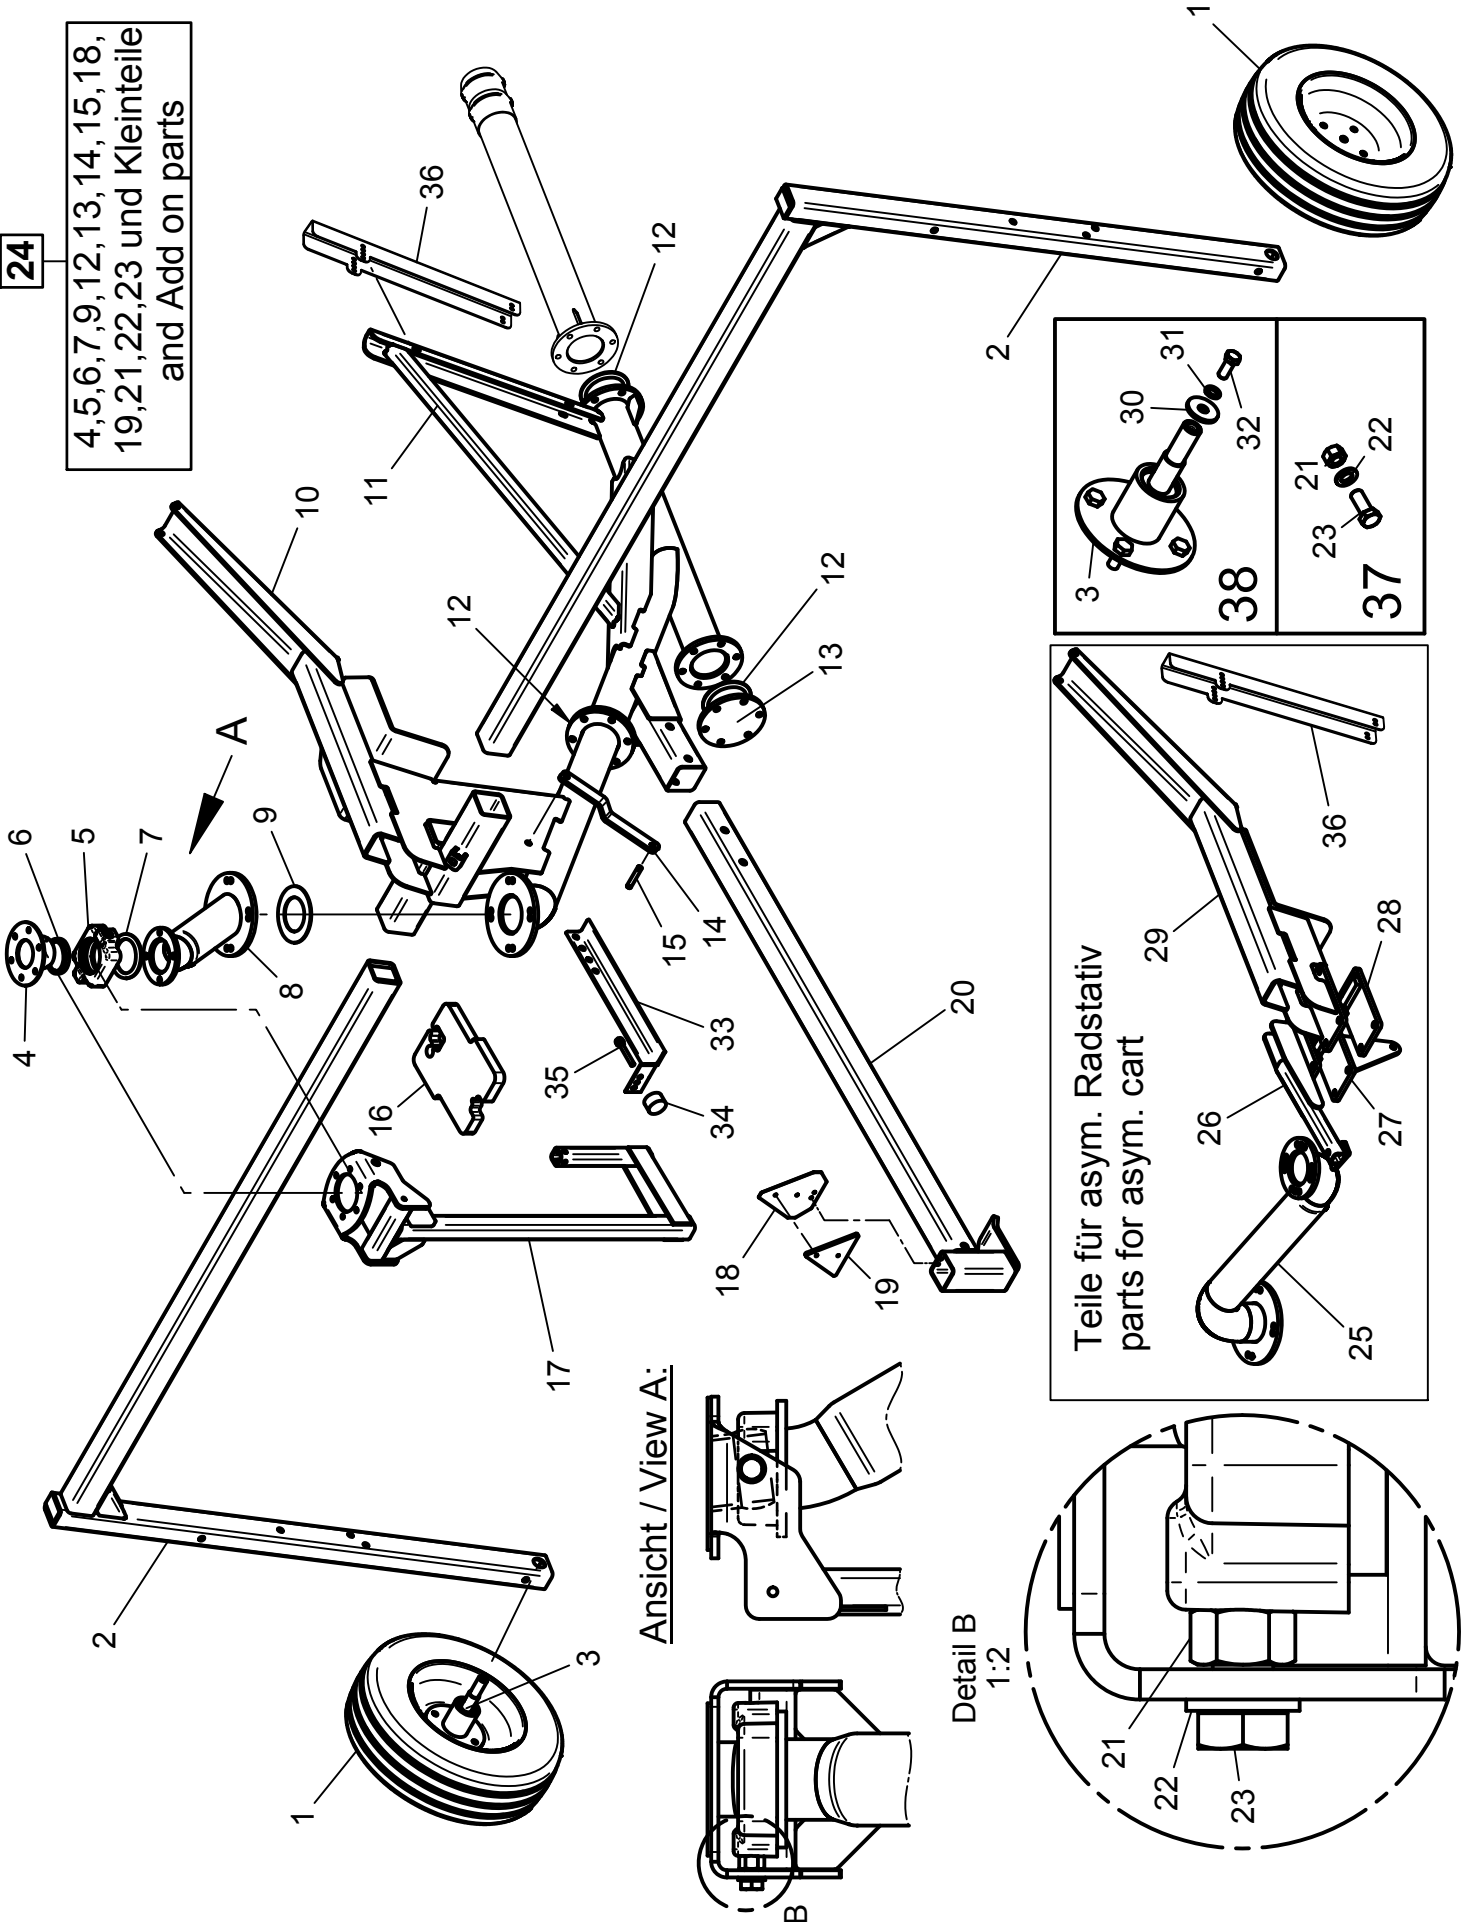

ERSATZTEILISTE
LIST OF SPARE PARTS
LISTE DES PIECES DE RECHANGE

827 9960
RAINSTAR E
ABSTÜTZUNG HYDR./HYDR. SUPPORTS

Bild Fig. Rep.	Benennung Description Designation	Stück quant. pieces	Stück quant. pieces	Stück quant. pieces	Stück quant. pieces	Stück quant. pieces
		E 11	E 21	E 31	E 41	E 51
1	8278531 Teleskoprohr links /telescopic tube - left 8331246 Teleskoprohr links /telescopic tube - left	1	1	1	1	1
2	8278524 Rohrbogen lang /elbow, long	2	2	2	2	2
3	8278523 Rohrbogen kurz / elbow, short	2	2	2	2	2
4	0613820 Gerade Verschr. L8 - A3C /screw joint	4	4	4	4	4
5	8276725 Hydraulikzylinder kpl. /hydraulic cylinder, compl. 8276785 Hydraulikzylinder kpl. /hydraulic cylinder, compl.	2	2	2	2	2
6	0612042 Scheibe / washer DIN 126 - 42	10	10	10	16	16
8	0615746 Spannstift / dowel pin DIN 1481 - 10 x 70	4	4	4	4	4
9	8278520 Bolzen /bolt 8276777 Bolzen /bolt	2	2	2	2	2
10	8277901 Schutzbuchse	9	9	9	9	9
14	8276732 Dichtungssatz GKG0060035 /set of sealings	2	2	2	2	2
15	0611169 Skt. Schr. / hex. bolt DIN 933 - M 6 x 45	2	2	2	2	2
16	0613822 Gerade Einschr. Verschr. L8 /pipe union	8	8	8	8	8
17	8326003 Rückschlagventil /non-return valve	2	2	2	2	2
18	0612164 Scheibe / washer DIN 9021 - A 6,4	2	2	2	2	2
19	0611551 Skt. Mutter / hex. nut DIN 980 - M 6	2	2	2	2	2
20	0612936 Winkelverschr. 8 PL /elbow screw joint	6	6	6	6	6
22	0612154 Scheibe / washer DIN 1441 - 31	2	2	2	2	2
23	0615739 Spannstift / dowel pin DIN 1481 - 8 x 60	2	2	2	2	2
24	8278521 Stützenlift / support lift 8331255 Stützenlift / support lift	2	2	2	2	2
25	0611544 Skt. Mutter / hex. nut DIN 980 - M 16	2	2	2	2	2
26	0611073 Skt. Schr. / hex. bolt DIN 931 - M 16 x 160 0611030 Skt. Schr. / hex. bolt DIN 931 - M 16 x 180	2	2	2	2	2
27	0612136 Scheibe / washer DIN 440 - 17,5	8	8	8	4	4
28	* Sicherungsring / retaining ring DIN 471 - 20 x 1,2	4	4	4	4	4
29	* Bolzen /bolt * Bolzen /bolt	2	2	2	2	2
30	8278514 Teleskoprohr rechts /telescopic pipe - right 8331266 Teleskoprohr rechts /telescopic pipe - right	1	1	1	1	1
31	8278511 Abstützung /support leg 8331250 Abstützung /support leg	2	2	2	2	2
32	0611548 Skt. Mutter / hex. nut DIN 980 - M 20	4	4	4	4	4
33	8274333 Knebel / toggle	4	4	4	4	4
34	0611031 Skt. Schr. / hex. bolt DIN 933 - M 20 x 160 0611092 Skt. Schr. / hex. bolt DIN 933 - M 20 x 180	2	2	2	2	2
35	8278540 Schaufel /shield 8276762 Schaufel /shield	2	2	2	2	2
36	8277902 Kupplungsstecker /coupling pin	2	2	2	2	2
37	8288567 Blende 1 mm /orifice	2	2	2	2	2
38	8307724 Hydr. Schlauch DN 6 - 2,8 m /hydraulic hose	2	2	2	2	2
39	0612939 Winkelverschr. XW8 - L /elbow screw joint	2	2	2	2	2
40	0613866 T - Stück EVT - 8 PL - A3C /tee	2	2	2	2	2
41	8277922 Hydr. Schlauch DN 6 - 4,5 m /hydraulic hose 8277903 Hydr. Schlauch DN 6 - 5,5 m /hydraulic hose	4	4	4	4	4
42	0628502 Klappstecker / lynch pin 6	4	4	4	4	4
45	8344626 Set: Befestigung Zylinder 8344628 Set: Befestigung Zylinder besteht aus : Pos 28,29	1	1	1	-	-
		-	-	-	1	1

* nur im Set erhältlich / only available in Set

Teile ohne ☐ sind keine E-Teile. Preis und Lieferzeit nur auf Anfrage.

Parts without ☐ are not available as Spare Part. Price and delivery time only on request

RAINSTAR E

RADSTATIV / WHEEL CART

24

4,5,6,7,9,12,13,14,15,18,
19,21,22,23 und Kleinteile
and Add on parts

Ansicht / View A:

Detail B
1:2

Teile für asym. Radstativ
parts for asym. cart