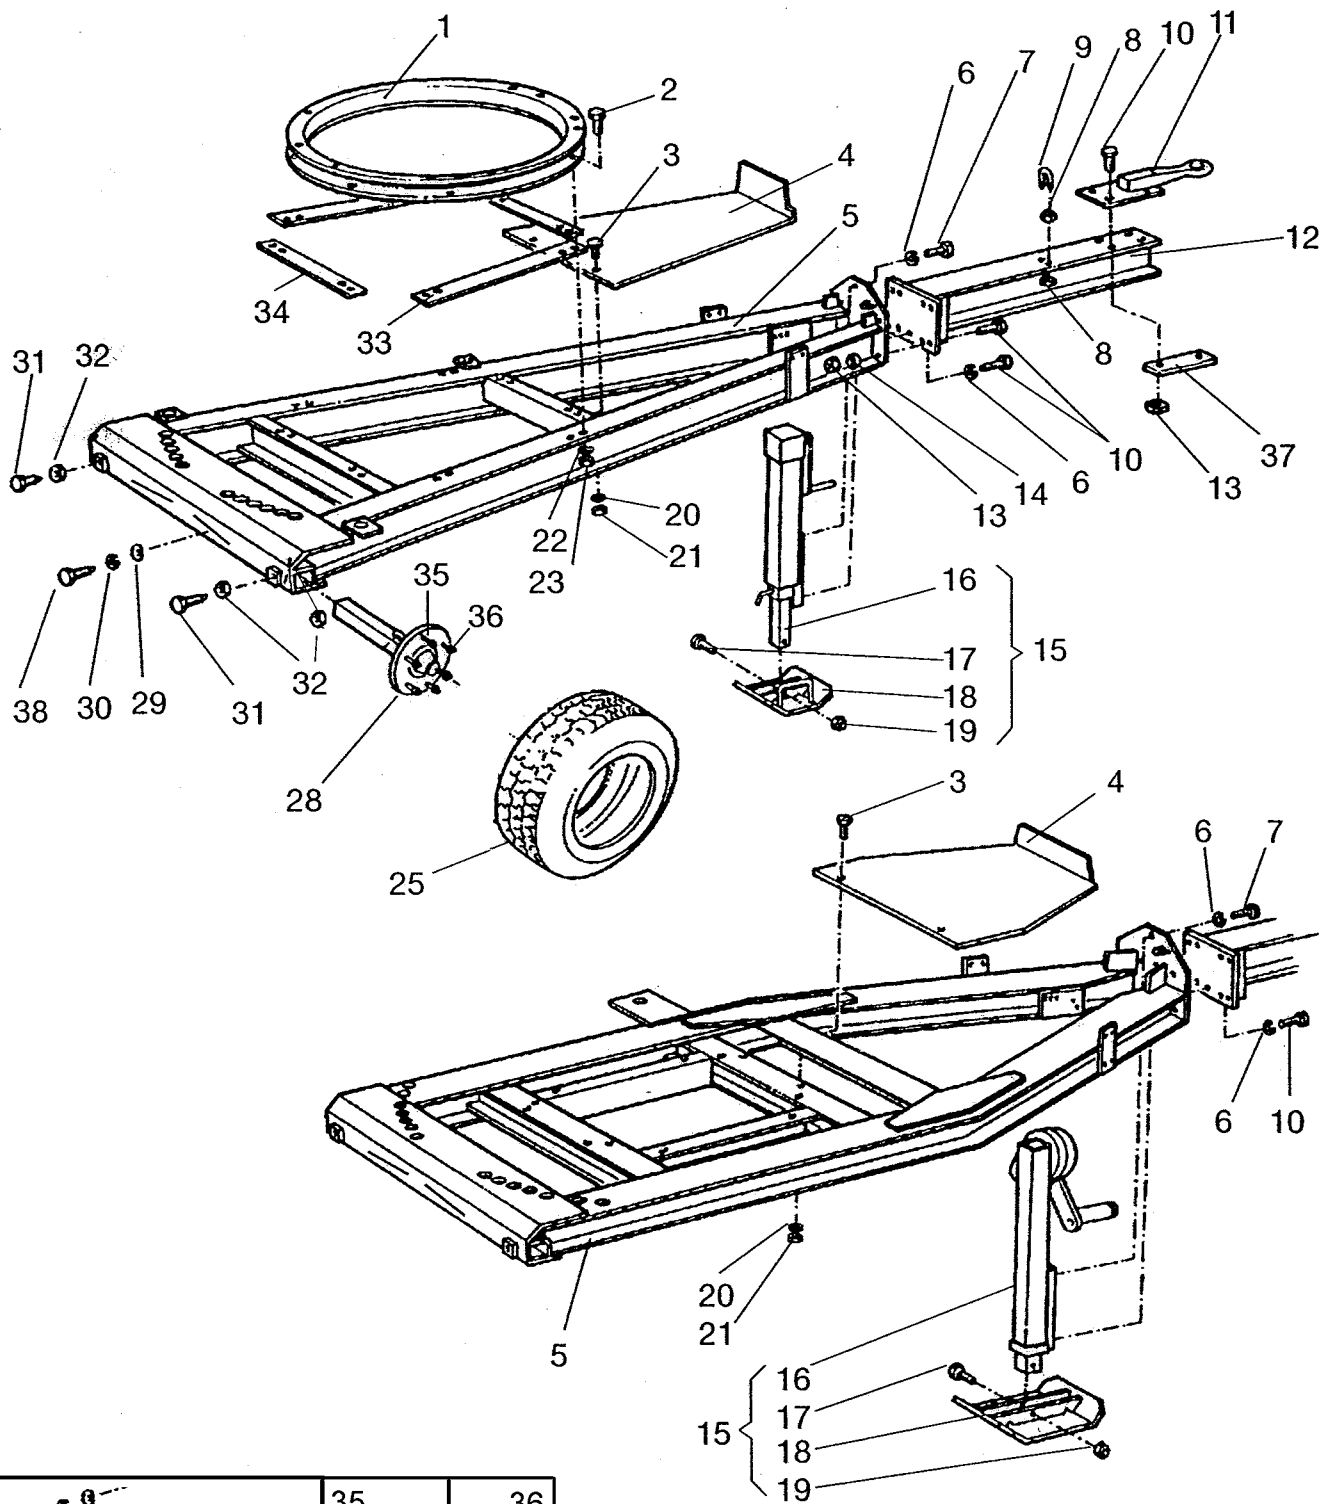

RAINSTAR E

FAHRGESTELL / UNDERCARRIAGE

38 30 29 31 32	35 36
40	41 42