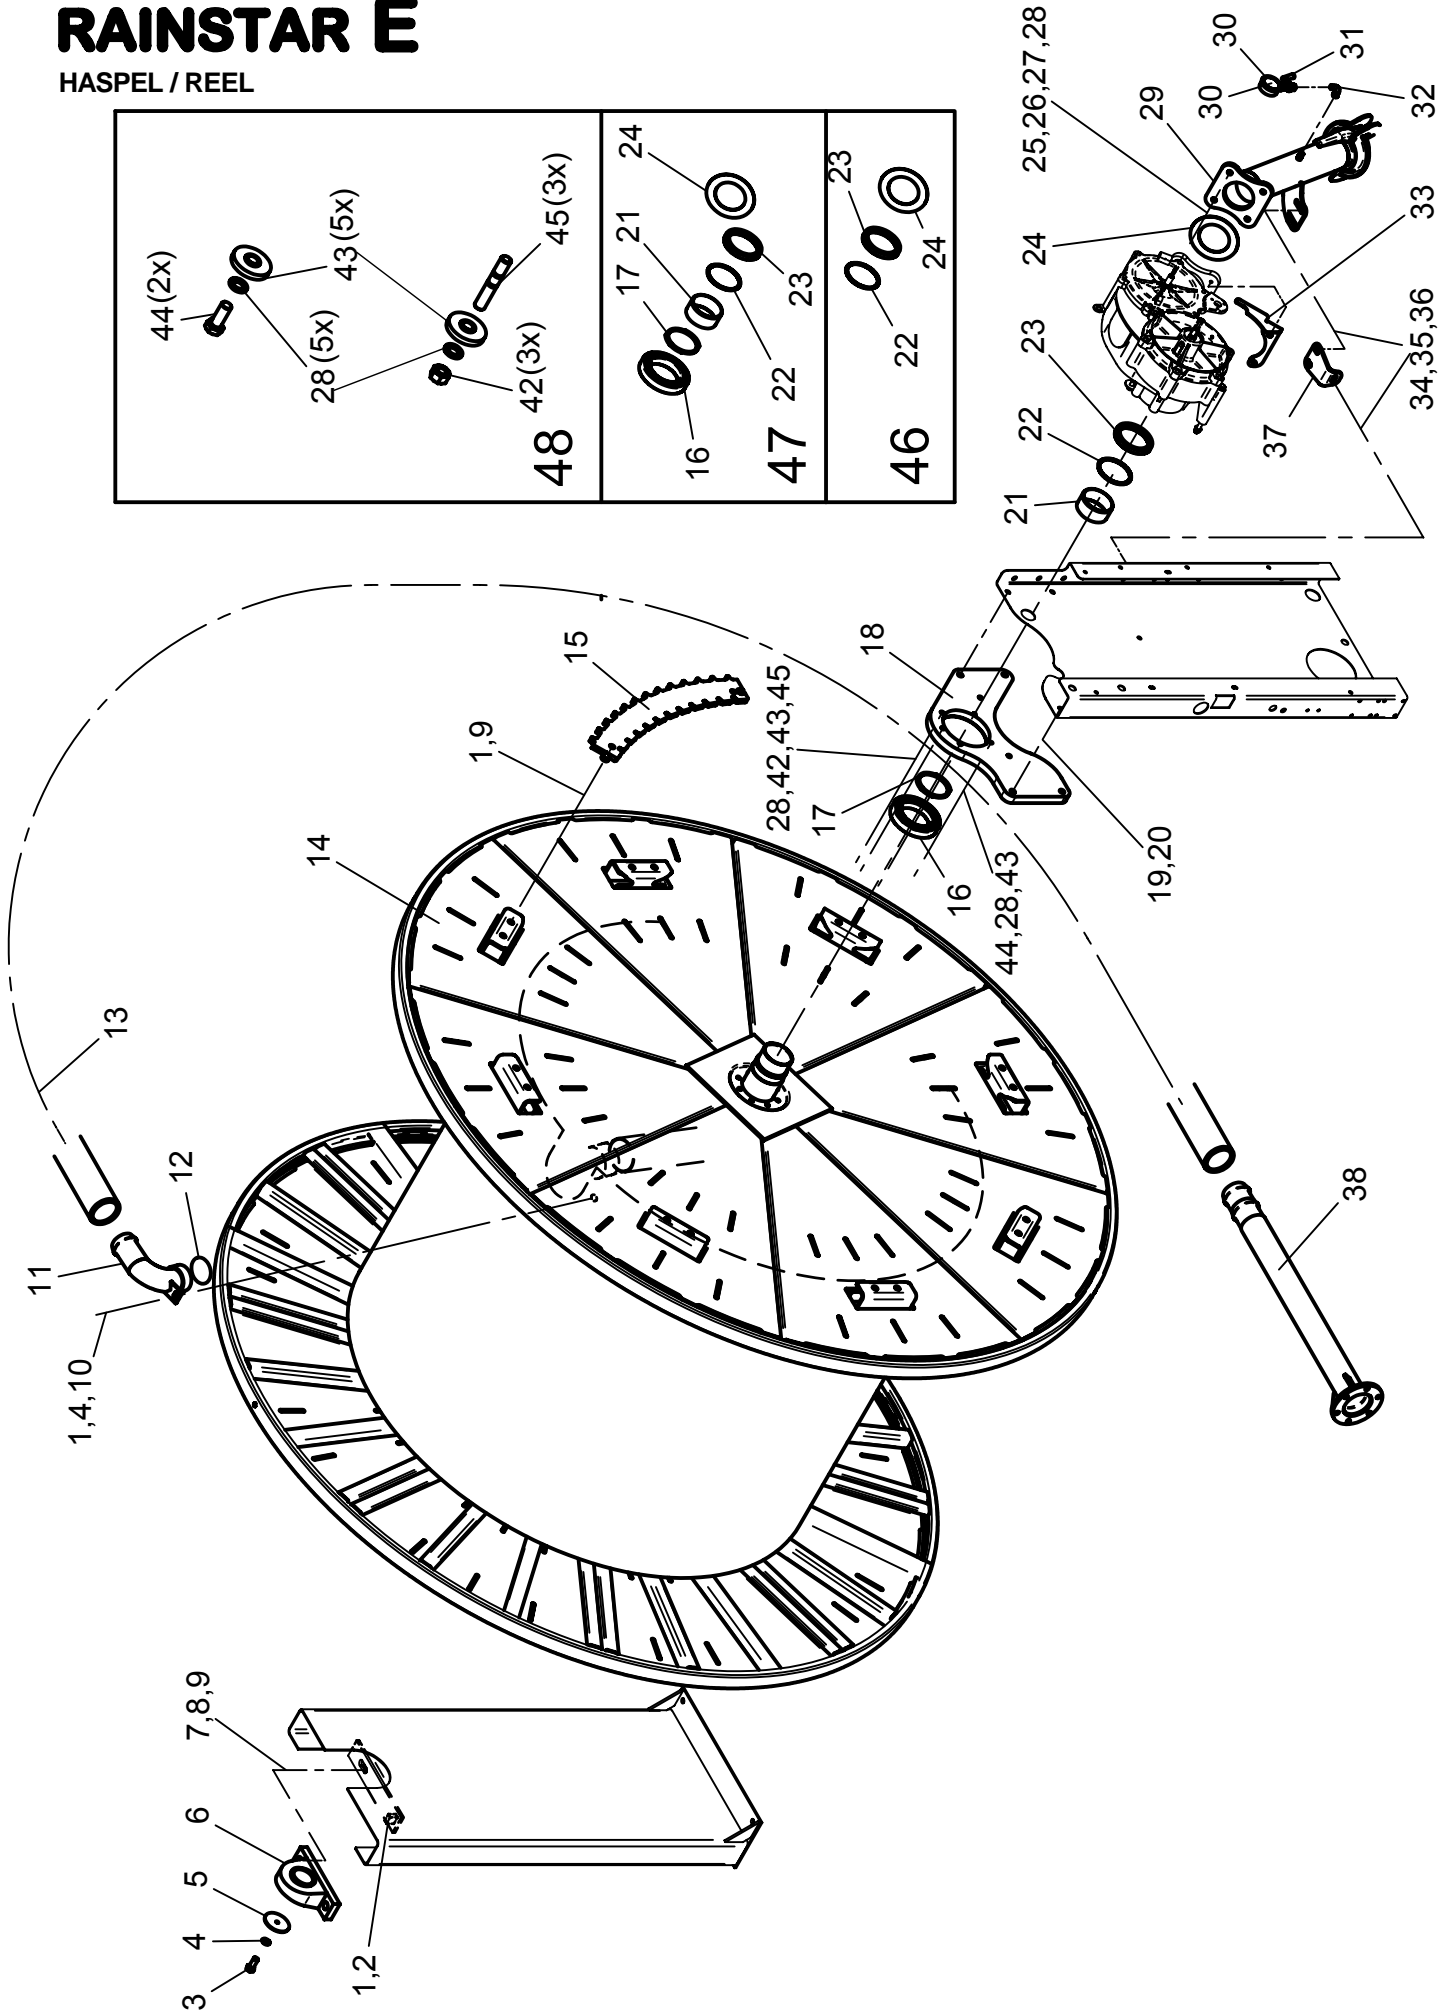

RAINSTAR E

HASPEL / REEL

ERSATZTEILISTE
LIST OF SPARE PARTS
LISTE DES PIECES DE RECHANGE

827 9960
RAINSTAR E
HASPEL / REEL

Bild Fig. Rep.	Benennung Description Designation	Stück quant. pieces	Stück quant. pieces	Stück quant. pieces	Stück quant. pieces	Stück quant. pieces
		E 11	E 21	E 31	E 41	E 51
1	0611128 Skt. Schr. / hex. bolt DIN 933 - M 12 x 70	1	1	1	1	1
2	0611553 Skt. Mutter / hex. nut DIN 934 - M 12	2	2	2	2	2
3	0611059 Skt. Schr. / hex. bolt DIN 933 - M 16 x 40	18	18	18	18	18
4	0612214 Federring / spring washer DIN 127 - B 16	2	2	2	2	2
5	8288181 Ronde / round	1	1	1	1	1
6	0615259 Stehlager / pillow block UCP 212	1	1	1	1	
	0615254 Stehlager / pillow block UCP 214					1
7	0611067 Skt. Schr. / hex. bolt DIN 933 - M 16 x 70	2	2	2	2	2
8	0612136 Scheibe / washer DIN 440 - 17,5	4	4	4	4	4
9	0611544 Skt. Mutter / hex. nut DIN 980 - M 16	18	18	18	18	18
10	0612033 Scheibe / washer DIN 126 - 18	1	1	1	1	1
11	8277321 Einlaufbogen / inlet bend 110	1	1	1	1	1
	8277325 Einlaufbogen / inlet bend 125			1	1	1
	8277328 Einlaufbogen / inlet bend 120		1		1	1
	8277330 Einlaufbogen / inlet bend 100	1	1	1	1	
	8277332 Einlaufbogen / inlet bend 90	1				
	8277335 Einlaufbogen / inlet bend 140				1	1
12	1040140 Gummiring / rubber sealing ring HK 89	1	1	1	1	1
13	PE - Rohr lt. Typenschild / PE-pipe accord. to nameplate	1	1	1	1	1
14	8338101 Haspel Drm. / reel dia. 1680	1				
	8338201 Haspel Drm. / reel dia. 1680		1			
	8338231 Haspel Drm. / reel dia. 1480			1		
	8338151 Haspel Drm. / reel dia. 1700 (PE-Rohr 100,110,125)				1	
	8338061 Haspel Drm. / reel dia. 1600, Innenbreite 1570 (PE-Rohr 120)				1	
	8338181 Haspel Drm. / reel dia. 1600, Innenbreite 1600 (PE-Rohr 120)				1	
	8338251 Haspel Drm. / reel dia. 1700 (PE-Rohr 110,125)					1
	8338131 Haspel Drm. / reel dia. 1600, Innenbreite 1570 (PE-Rohr 120)					1
	8338281 Haspel Drm. / reel dia. 1600, Innenbreite 1600 (PE-Rohr 120)					1
15	8276570 Segment 1"	8				
	8276670 Segment 1 1/4"		8		8	
	8331235 Segment 1 1/4"					8
16	0615170 Rillenkugellager / grooved ball bearing 6022 - 2 RS	1	1	1	1	1
17	* Sicherungsring / snap ring DIN 471 - 110 x 4	1	1	1	1	1
18	8338111 Lagerplatte / bearing plate	1	1	1	1	1
19	0611151 Skt. Schr. / hex. bolt DIN 933 - M 16 x 60	4	4	4	4	4
20	0611544 Skt. Mutter / hex. nut DIN 980 - M 16	4	4	4	4	4
21	8335510 Dichtbüchse / bushing	1	1	1	1	1
22	* O - Ring 110 x 5	1	1	1	1	1
23	* Nutring / grooved ring 110 x 130 x 15	1	1	1	1	1
24	* Dichtung / sealing	1	1	1	1	1
25	0611045 Skt. Schr. / hex. bolt DIN 933 - M 12 x 50	4	4	4	4	4
26	0611553 Skt. Mutter / hex. nut DIN 934 - M 12	2	2	2	2	2
27	0612027 Scheibe / washer DIN 126 - 11	2	2	2	2	2
28	* Federring / spring washer DIN 127 - B 12	4	4	4	4	4
29	8341101 Steigrohr / riser	1	1	1	1	1
30	0626010 Glycerinmanometer / glycerine pressure gauge 16 bar	1	1	1	1	1
31	3240405 Manometerhahn / cock 1/4"	1	1	1	1	1
32	0613001 Bogen / elbow 1/4"	1	1	1	1	1
33	8338911 Schutzlasche / protecting bracket	1	1	1	1	1
34	0611142 Skt. Schr. / hex. bolt DIN 933 - M 12 x 40	3	3	3	3	3
35	0611546 Skt. Mutter / hex. nut DIN 980 - M 12	3	3	3	3	3
36	0612136 Scheibe / washer DIN 440 - R 13,5	6	6	6	6	6
37	8338910 Lasche /bracket	1	1	1	1	1
38	8333051 Horizontalrohr / horizontal tube 90	1				
	8333054 Horizontalrohr / horizontal tube 100	1	1	1	1	
	8333056 Horizontalrohr / horizontal tube 110	1	1	1	1	1
	8333058 Horizontalrohr / horizontal tube 120		1		1	1
	8333060 Horizontalrohr / horizontal tube 125			1	1	1
	8333062 Horizontalrohr / horizontal tube 140				1	1
42	* Skt. Mutter / hex. nut DIN 934 - M 12	3	3	3	3	3
43	* Scheibe zu Lagerplatte	5	5	5	5	5
44	* Skt. Schr. / hex. bolt DIN 933 - M 12 x 30	2	2	2	2	2
45	* Stiftschr. / bolt DIN 835 - M 12 x 50	3	3	3	3	3
46	8343825 Rep.Set Dichtungen Haspel / set sealings besteht aus : Pos 22,23,24	1	1	1	1	1
47	8344604 Rep.Set Haspel-Lagerung besteht aus : Pos 16,17,21,22,23,24	1	1	1	1	1
48	8344606 Rep.Set Lagerbefestigung besteht aus : Pos 28,42,43,44,45	1	1	1	1	1

* nur im Set erhältlich / only available in Set