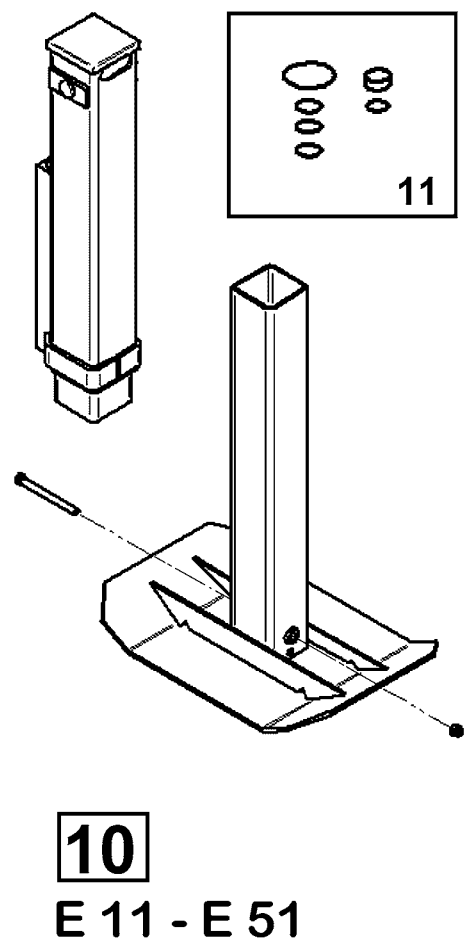

RAINSTAR E

STÜTZFUSS / SUPPORT LEG

ERSATZTEILISTE
LIST OF SPARE PARTS
LISTE DES PIECES DE RECHANGE

827 9960
RAINSTAR E
STÜTZFUSS / SUPPORT LEG

Bild Fig. Rep.	Benennung Description Designation	Stück quant. pieces	Stück quant. pieces	Stück quant. pieces	Stück quant. pieces	Stück quant. pieces
		E 11	E 21	E 31	E 41	E 51
1	8296212 Stützfuß / support leg	1	1			
2	0184940 Rep.Set Kegelräder	1	1			
3	0615211 Axial-Kugellager 512 04	1	1			
4	0184941 Rep. Set Stützfuß, Spindel und Mutter	1	1			
5	8276242 Stützfuß / support leg			1	1	1
6	0184242 Kugellager mit Scheibe			1	1	1
7	0184942 Rep. Set Stützfuß, Spindel und Mutter			1	1	1
8	0184244 Rep.Set Kegelräder			1	1	1
10	8278354 Stützfuß / support leg hydr.	1	1	1	1	1
11	8278361 Dichtsatz / set of sealings	1	1	1	1	1

* nur im Set erhältlich / only available in Set

Teile ohne sind keine E-Teile. Preis und Lieferzeit nur auf Anfrage.

Parts without are not available as Spare Part. Price and delivery time only on request