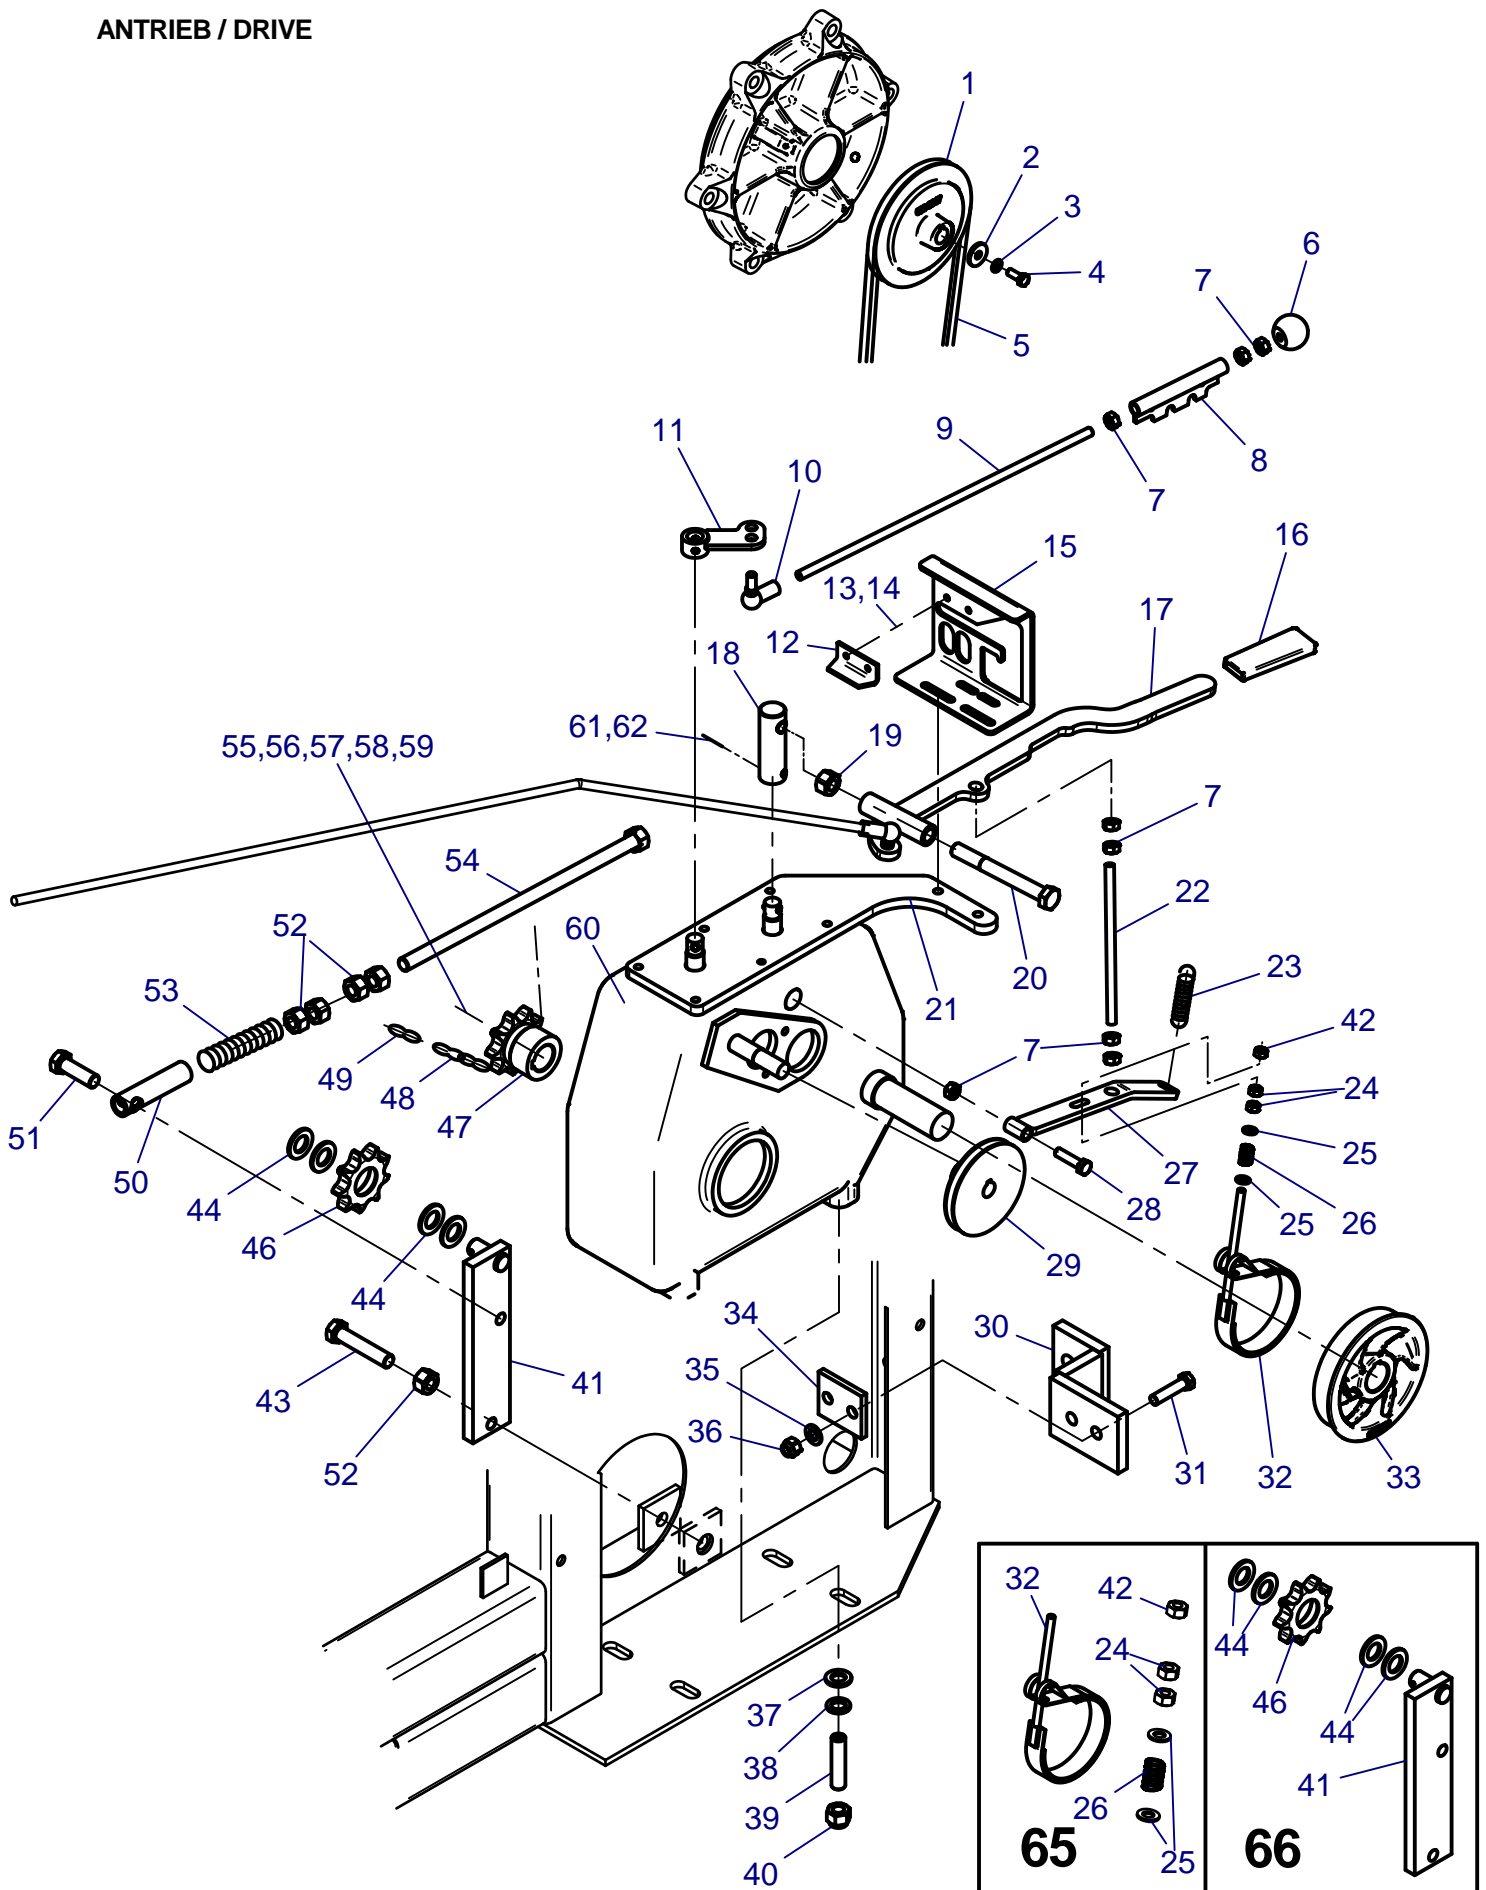

RAINSTAR E

ANTRIEB / DRIVE

ERSATZTEILISTE
LIST OF SPARE PARTS
LISTE DES PIECES DE RECHANGE

827 9960
RAINSTAR E
ANTRIEB / DRIVE

Bild Fig. Rep.	Benennung Description Designation	Stück quant. pieces	Stück quant. pieces	Stück quant. pieces	Stück quant. pieces	Stück quant. pieces
		E 11	E 21	E 31	E 41	E 51
1	8289347 Keilriemenscheibe / pulley - Turbine	1	1	1	1	1
2	0612134 Scheibe / washer DIN 440 - R 11	6	6	6	6	6
3	0612216 Federring / spring washer DIN 127 - B 10	1	1	1	1	1
4	0611110 Skt. Schr. / hex. bolt DIN 933 - M 8 x 20	3	3	3	3	3
5	0627367 Riemen / belt DIN 7753 - 9,5 x 2540 Lw	1	1	1		
	0627368 Riemen / belt DIN 7753 - 9,5 x 2800 Lw				1	
	0627369 Riemen / belt DIN 7753 - 9,5 x 3000 Lw					1
6	0625032 Kugelknopf / spherical handle M 10	1	1	1	1	1
7	0611563 Skt. Mutter / hex. nut DIN 934 - M 10	9	9	9	9	9
8	8337415 Rohr mit Rastblech / pipe with arresting plate	1	1	1	1	1
9	8337422 Gew. Stange / threaded rod M 10 x 430	1	1	1	1	1
10	0635225 Gelenk / joint DIN 71802 - M 10	1	1	1	1	1
11	8277010 Schalthebel / gear shift lever	1	1	1	1	1
12	8337428 Gleitwinkel / gliding angle	1	1	1	1	1
13	0611100 Skt. Schr. / hex. bolt DIN 933 - M 6 x 16	2	2	2	2	2
14	0611551 Skt. Mutter / hex. nut DIN 980 - M 6	2	2	2	2	2
15	8337418 Kulisser / shifting gate	1	1	1	1	1
16	8300955 Handgriff / handle	1	1	1	1	1
17	8337411 Abschaltthebel / shut-off lever	1	1	1	1	1
18	8337419 Lagerteil für Hebel /deposit for lever	1	1	1	1	1
19	0611544 Skt. Mutter / hex. nut DIN 980 - M 16	1	1	1	1	1
20	0611074 Skt. Schr. / hex. bolt DIN 931 - M 16 x 140	1	1	1	1	1
21	8337491 Getriebedeckel /gearbox cover	1	1	1	1	1
22	8277022 Gew. Stange / threaded rod M 10 x 195	1	1	1	1	1
23	8301014 Zugfeder / tension spring	1	1	1	1	1
24	* Skt. Mutter / hex. nut DIN 934 - M 8	2	2	2	2	2
25	* Scheibe / washer DIN 126 - 9	2	2	2	2	2
26	* Druckfeder / pressure spring	1	1	1	1	1
27	8337425 Bremshebel / brake lever	1	1	1	1	1
28	0611125 Skt. Schr. / hex. bolt DIN 933 - M 10 x 50	1	1	1	1	1
29	8289346 Keilriemenscheibe / pulley - Antrieb	1	1	1	1	1
30	8277088 Konsole / bracket	1	1	1	1	1
31	0611145 Skt. Schr. / hex. bolt DIN 933 - M 12 x 50	2	2	2	2	2
32	* Bandbremse /belt brake	1	1	1	1	1
33	8343884 Bremsscheibe /brake disc	1	1	1	1	1
34	8277026 Gegenplatte / counter plate	1	1	1	1	1
35	0612029 Scheibe / washer DIN 126 - 14	2	2	2	2	2
36	0611546 Skt. Mutter / hex. nut DIN 980 - M 12	2	2	2	2	2
37	0612014 Scheibe / washer DIN 125 - A 17	4	4	4	4	4
38	0612214 Federring / spring washer DIN 127 - B 16	4	4	4	4	4
39	0611438 Stiftschr. / stud bolt DIN 939 - M 16 x 45	4	4	4	4	4
40	0611573 Skt. Mutter / hex. nut DIN 934 - M 16	4	4	4	4	4
41	* Kettenspanner / chain tensioner	1	1	1	1	1
42	* Skt. Mutter / hex. nut DIN 980 - M 8	1	1	1	1	1
43	0611153 Skt. Schr. / hex. bolt DIN 933 - M 16 x 80	1	1	1	1	1
44	* Scheibe / washer DIN 126 - 22	3	2	2	2	2
	* Scheibe / washer DIN 988 - 20 x 28 x 2	--	2	2	2	2
	0615004					
46	* Kettenrad mit Lager / sprocket wheel with bearing 1", z=9	1				
	* Kettenrad mit Lager / sprocket wheel with bearing 1 1/4", z=8		1	1	1	1
47	8277025 Kettenrad / sprocket wheel 1", z = 13	1				
	8277090 Kettenrad / sprocket wheel 1 1/4", z = 10		1		1	1
	8277066 Kettenrad / sprocket wheel 1 1/4", z = 12			1		

* nur im Set erhältlich / only available in Set

Teile ohne ☐ sind keine E-Teile. Preis und Lieferzeit nur auf Anfrage.

Parts without ☐ are not available as Spare Part. Price and delivery time only on request