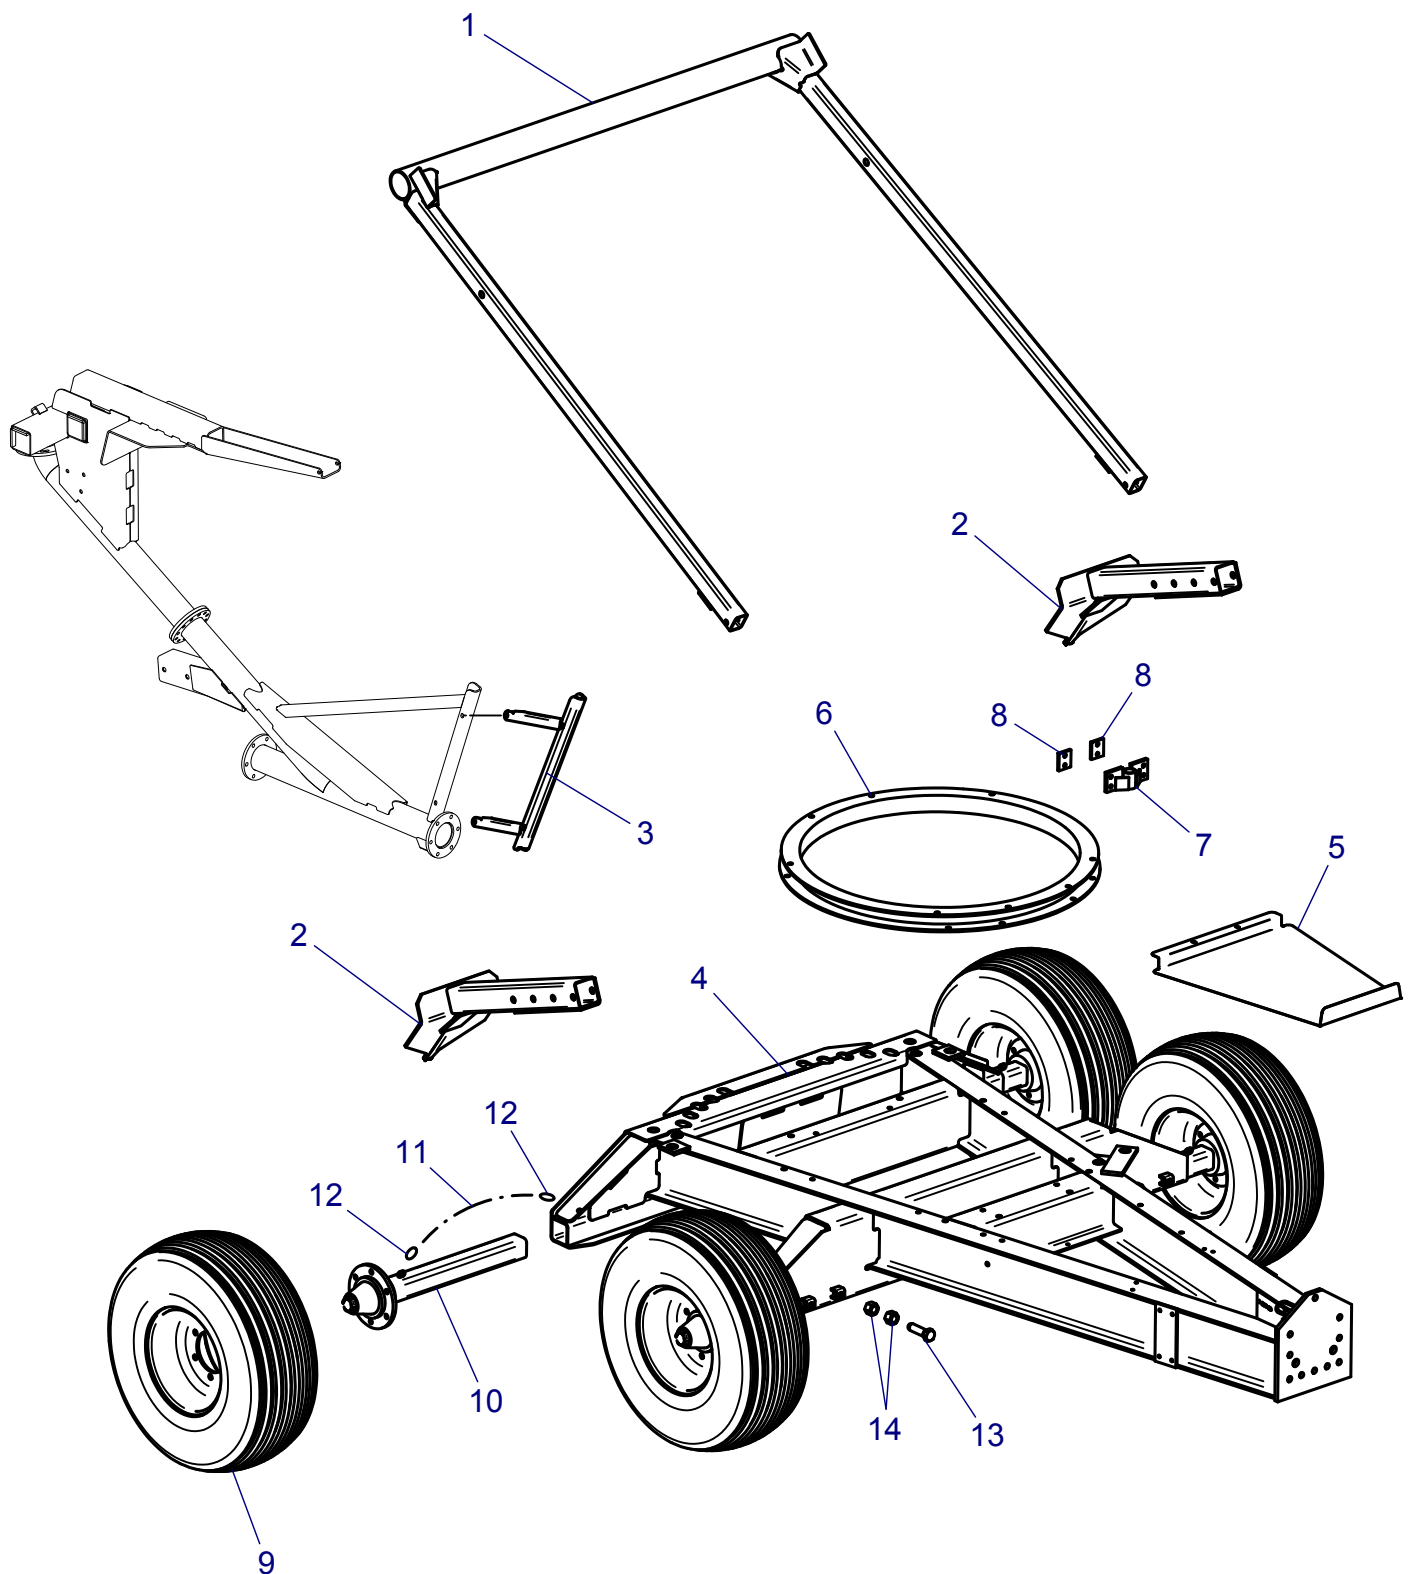

RAINSTAR E21-E51 / 4WB

ERSATZTEILISTE
LIST OF SPARE PARTS
LISTE DES PIECES DE RECHANGE

827 9960
RAINSTAR E21 - E51 / 4WB

Bild Fig. Rep.	Bestell Nr. Part No. Reference	Benennung Description Designation	Stück quant. pieces	Stück quant. pieces	Stück quant. pieces	Stück quant. pieces
			E 21	E 31	E 41	E 51
1	8277165	Stativlift / sled lift	1	1	1	1
2	0184233	Schaufel / shield	1	1		
	0184235	Schaufel / shield			1	1
3	8341090	Schaltflossenvorsatz / shut-off bar extension 350	1	1	1	1
4	8332401	Fahrgestell / undercarriage	1	1	1	1
5	8332419	Ablageblech / support plate	1	1	1	1
6	0184225	Kugellenkranz / ball race	1	1	1	
	8331112	Kugellenkranz / ball race				1
7	0186213	Absteckkonsole / bracket for toggle	1	1		
	8278418	Absteckkonsole / bracket for toggle			1	1
8	8277026	Gegenplatte / counterplate	2	2	2	2
9	8326182	Rad / wheel 11,5/80-15,3	4	4		
	8326183	Rad / wheel 12,5/80-15,3			4	4
	8339785	Rad / wheel 400/16-15,5	4	4	4	4
10	8281141	Achsstummel / stub axle	4	4	4	4
11	0619054	Kette / chain (8 Glieder / link)	1	1	1	1
12	0619048	Scherglied / shearing pin	8	8	8	8
13	8282143	Achsstellscharube / pinch bolt	12	12	12	12
14	0611573	Skt.Mutter / hex nut DIN 934 - M 16	24	24	24	24