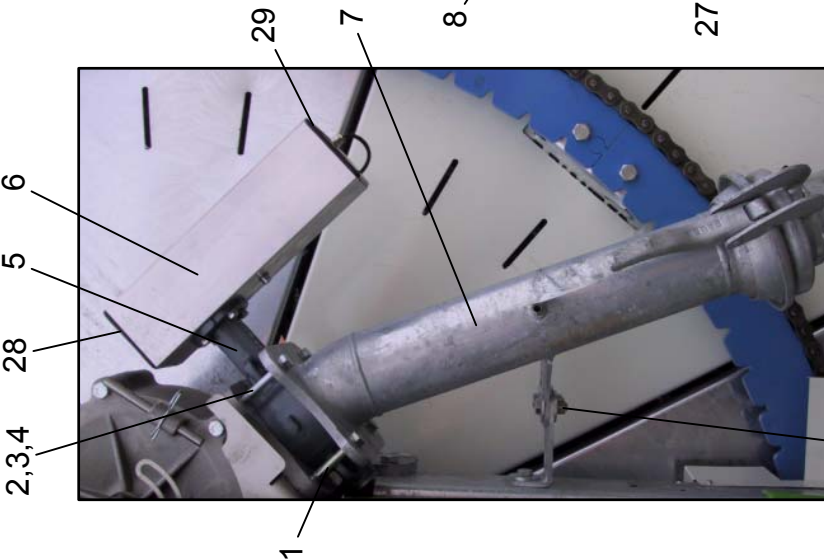

RAINSTAR E

ABSCHALTVENTILE / SHUT-OFF VALVE

ABSCHALTVENTIL-KOMBI
SHUT-OFF VALVE KOMBI

ABSCHALTVENTIL-MINDERDRUCK
SHUT-OFF VALVE LOWPRESSURE

ABSCHALTVENTIL-ÜBERDRUCK
SHUT-OFF VALVE OVERPRESSURE

Bild Fig. Rep.	Benennung Description Designation	Stück quant. pieces	Stück quant. pieces	Stück quant. pieces	Stück quant. pieces	Stück quant. pieces
		E 11	E 21	E 31	E 41	E 51
1	0611171 Skt. Schr. / hex. bolt DIN 933 - M 12 x 120	2	2	2	2	2
2	0615586 Skt. Schr. / hex. bolt DIN 933 - M 12 x 100	6	6	6	6	6
3	0611553 Skt. Mutter / hex. nut DIN 934 - M 12	2	2	2	2	2
4	0612218 Federring / spring washer DIN 127 - B 12	4	4	4	4	4
5	0628085 Zwischenflanschklappe / shut-off valve DN 100	1	1	1	1	1
6	0877314 Regelmotor / control motor DA 80	1	1	1	1	1
7	8341101 Steigrohr / riser	1	1	1	1	1
8	8338910 Lasche / bracket	1	1	1	1	1
9	0611142 Skt. Schr. / hex. bolt DIN 933 - M 12 x 40	3	3	3	3	3
10	0611546 Skt. Mutter / hex. nut DIN 980 - M 12	7	7	7	7	7
11	0612135 Scheibe / washer DIN 440 - R 13,5	6	6	6	6	6
12	0628084 Zwischenflanschklappe / shut-off valve DN 80	1	1	1	1	1
13	8341218 Anschlußstück mit Becher /connection with socket	1	1	1	1	1
14	8338911 Schutzlasche / protecting bracket	1	1	1	1	1
15	8341231 Anschlußstück /connecting piece	1	1	1	1	1
17	0626010 Glycerinmanometer / glycerine pressure gauge 16 bar	1	1	1	1	1
18	0613461 Manometerhahn / cock 1/4"	1	1	1	1	1
19	0613201 Doppelnippel / double nipple 1/4"	1	1	1	1	1
20	0613422 T - Stück / tee 1/4"	2	2	2	2	2
21	8339262 Doppelnippel m. Dichtsitz /twin nipple w. sealing seat 1/4"	1	1	1	1	1
22	0642113 Ventilkugel /valve ball 10	1	1	1	1	1
23	0613860 Verschraubung /threaded joint 6-R1/4"	2	2	2	2	2
24	8339263 Doppelnippel m. Führung /twin nipple w. guide device 1/4"	1	1	1	1	1
25	0877737 Druckschalter / pressure governor XML - A 010 A 2 S 11	1	1	1	1	1
26	0613001 Bogen / elbow 1/4"	1	1	1	1	1
27	8341211 Steigrohr Kombi /riser pipe combi	1	1	1	1	1
28	0877315 Deckel / cover	1	1	1	1	1
29	0877316 Deckel mit Verschr. / cover with threaded joint	1	1	1	1	1
30	0872022 PG-Verschraubung / threaded joint PG 13,5	1	1	1	1	1
31	8343830 Set Dichtungen Zwischenflanschklappe / set sealing shut-off valve DN80	1	1	1	1	1
32	8343835 Set Dichtungen Zwischenflanschklappe / set sealing shut-off valve DN100	1	1	1	1	1