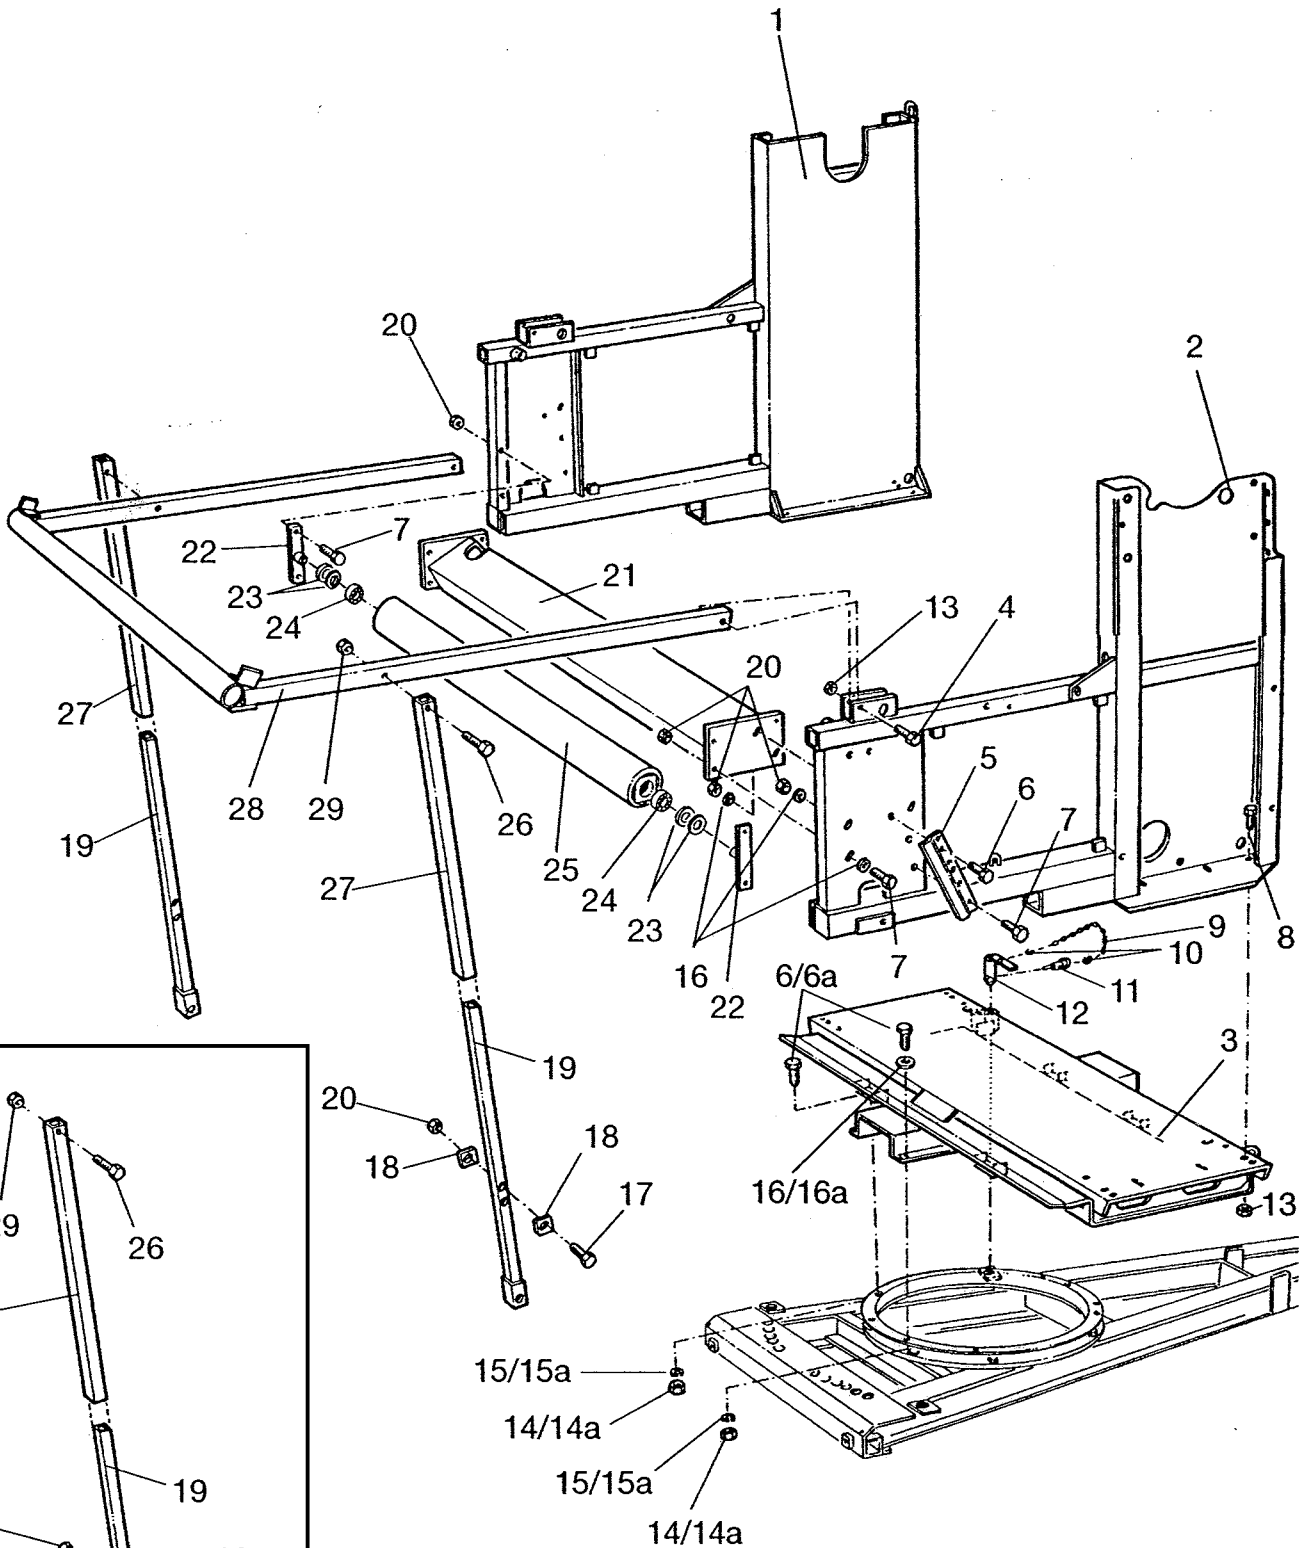

RAINSTAR E

DREHGESTELL / TURNTABLE

ERSATZTEILISTE
LIST OF SPARE PARTS
LISTE DES PIÈCES DE RECHANGE

827 9960
RAINSTAR E
DREHGESTELL / TURNTABLE

Bild Fig. Rep.	Benennung Description Designation	Stück quant. pieces	Stück quant. pieces	Stück quant. pieces	Stück quant. pieces	Stück quant. pieces
		E 11	E 21	E 31	E 41	E 51
1	8276380 Drehgestellseitenteil links / left turntable side frame	1	1	1		
	8276480 Drehgestellseitenteil links / left turntable side frame				1	
	8331170 Drehgestellseitenteil links / left turntable side frame					1
2	8338001 Drehgestellseitenteil rechts / right turntable side frame	1	1	1		
	8338021 Drehgestellseitenteil rechts / right turntable side frame				1	
	8338031 Drehgestellseitenteil rechts / right turntable side frame					1
3	8276301 Drehgestellunterteil / turntable underframe	1				
	8276351 Drehgestellunterteil / turntable underframe		1	1		
	8276451 Drehgestellunterteil / turntable underframe				1	
	8331151 Drehgestellunterteil / turntable underframe					1
4	0611072 Skt. Schr. / hex. bolt DIN 931 - M 16 x 110	2	2	2	2	2
5	8276489 Führung / guide	2	2	2	2	2
6	0611127 Skt. Schr. / hex. bolt DIN 933 - M 12 x 35	8	8	8	10	2
6a	0611059 Skt. Schr. / hex. bolt DIN 933 - M 16 x 40	--	--	--	--	8
7	0611139 Skt. Schr. / hex. bolt DIN 933 - M 12 x 30	12	12	12	14	2
8	0611058 Skt. Schr. / hex. bolt DIN 933 - M 16 x 50	8	8	8	12	12
9	0619050 Knottenkette 9 Glieder / knotted-link chain 9 links	0,32m	0,32m	0,32m	0,32m	0,32m
10	0619039 Scherglied / connecting link 4	2	2	2	2	2
11	0628500 Klappstecker / linch pin 9,5	1	1	1	1	1
12	8283827 Knebel / toggle	1	1	1	1	1
13	0611544 Skt. Mutter / hex. nut DIN 980 - M 16	10	10	10	14	14
14	0611553 Skt. Mutter / hex. nut DIN 934 - M 12	8	8	8	8	--
14a	0611573 Skt. Mutter / hex. nut DIN 934 - M 16	--	--	--	--	8
15	0612218 Federring / spring washer DIN 127 - B 12	8	8	8	8	--
15a	0612214 Federring / spring washer DIN 127 - B 16	--	--	--	--	8
16	0612135 Scheibe / washer DIN 440 - R 13,5	16	16	16	16	--
16a	0612014 Scheibe / washer DIN 125 - 17	--	--	--	--	8
17	* Skt. Schr. / hex. bolt DIN 933 - M 12 x 50	2	2	2	2	2
18	* Scheibe 4kt. / washer DIN 436 - 14	4	4	4	4	4
19	* Teleskoprohr innen / telescopic pipe - inner	2	2	2	2	2
20	0611546 Skt. Mutter / hex. nut DIN 980 - M 12	14	14	14	18	18
21	8276310 Verbindungsträger / connecting member	1				
	8276390 Verbindungsträger / connecting member		1	1		
	8276490 Verbindungsträger / connecting member				1	1
22	8276499 Lagerbock /pedestal	--	--	--	2	2
23	0612041 Scheibe / washer DIN 126 - 22	--	--	--	4	4
24	0615004 Rillenkugellager / grooved ball bearing 6004 - 2 RS	--	--	--	2	2
25	8276494 Abweisrolle / deflection pulley	--	--	--	1	
	8331180 Abweisrolle / deflection pulley					1
26	* Skt. Schr. / hex. bolt DIN 931 - M 20 x 130	2	2	2	2	2
27	* Teleskoprohr außen / telescopic pipe - outer	2	2	2	2	2
28	8277155 Stativlift / sled lift	1				
	8277170 Stativlift / sled lift		1	1	1	1
29	* Skt. Mutter / hex. nut DIN 980 - M 20	2	2	2	2	2
30	* Skt. Schr. / hex. bolt DIN 933 - M 20 x 160	2	2	2		
	* Skt. Schr. / hex. bolt DIN 933 - M 20 x 180				2	2
32	8344600 Rep.Set Teleskoprohre besteht aus : Pos 17,18,19,20,26,27,29,30	2	2	2	2	2

* nur im Set erhältlich / only available in Set
Teile ohne ☐ sind keine E-Teile. Preis und Lieferzeit nur auf Anfrage.
Parts without ☐ are not available as Spare Part. Price and delivery time only on request