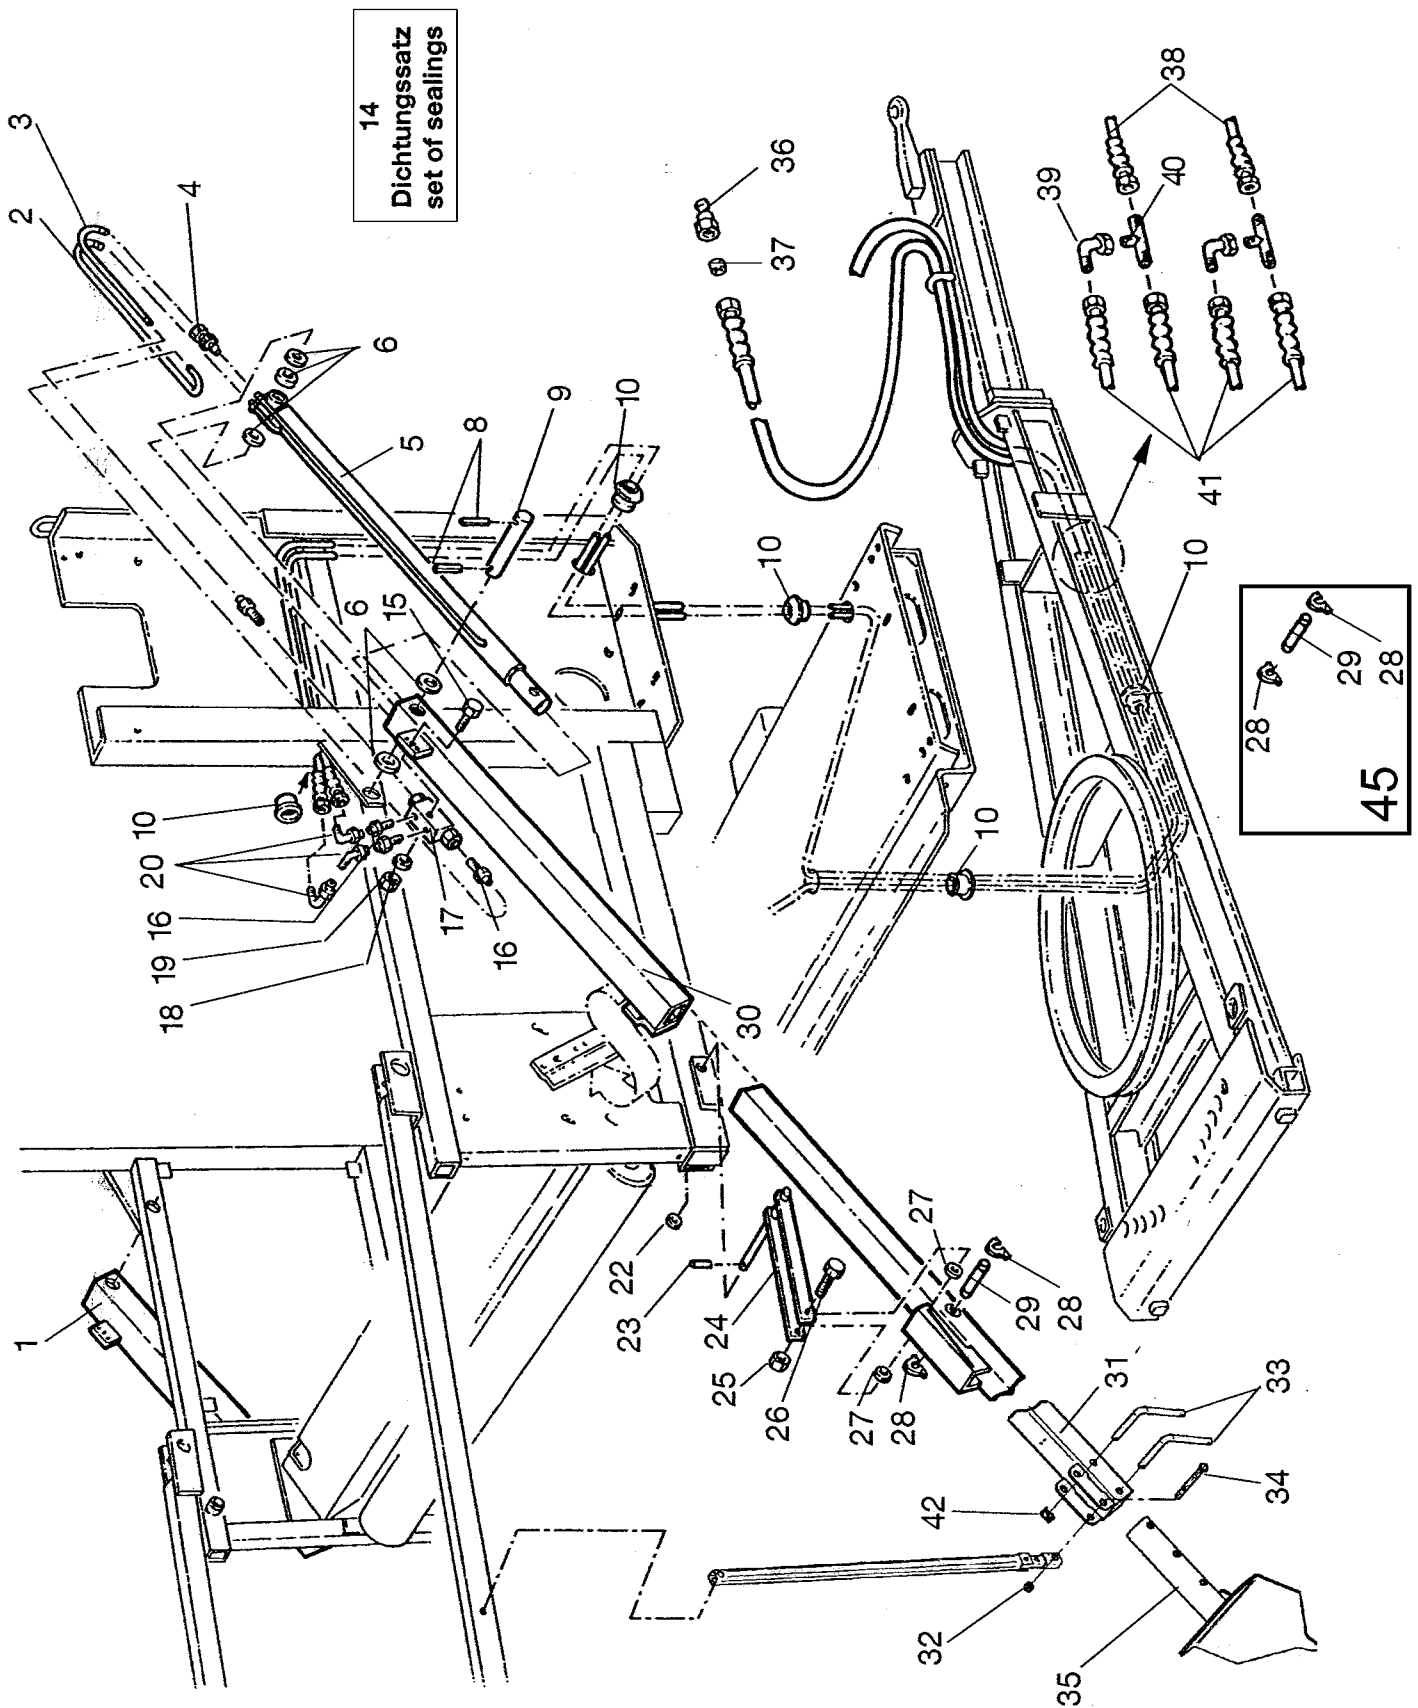

RAINSTAR E

ABSTÜTZUNG HYDRAULISCH / HYDRAULIC SUPPORT

ERSATZTEILISTE
LIST OF SPARE PARTS
LISTE DES PIECES DE RECHANGE

827 9960
RAINSTAR E
ABSTÜTZUNG HYDR./HYDR. SUPPORTS

Bild Fig. Rep.	Benennung Description Designation	Stück quant. pieces	Stück quant. pieces	Stück quant. pieces	Stück quant. pieces	Stück quant. pieces
		E 11	E 21	E 31	E 41	E 51
1	8278531 Teleskoprohr links /telescopic tube - left 8331246 Teleskoprohr links /telescopic tube - left	1	1	1	1	1
2	8278524 Rohrbogen lang /elbow, long	2	2	2	2	2
3	8278523 Rohrbogen kurz / elbow, short	2	2	2	2	2
4	0613820 Gerade Verschr. L8 - A3C /screw joint	4	4	4	4	4
5	8276725 Hydraulikzylinder kpl. /hydraulic cylinder, compl. 8276785 Hydraulikzylinder kpl. /hydraulic cylinder, compl.	2	2	2	2	2
6	0612042 Scheibe / washer DIN 126 - 42	10	10	10	16	16
8	0615746 Spannstift / dowel pin DIN 1481 - 10 x 70	4	4	4	4	4
9	8278520 Bolzen /bolt 8276777 Bolzen /bolt	2	2	2	2	2
10	8277901 Schutzbuchse	9	9	9	9	9
14	8276732 Dichtungssatz GKG0060035 /set of sealings	2	2	2	2	2
15	0611169 Skt. Schr. / hex. bolt DIN 933 - M 6 x 45	2	2	2	2	2
16	0613822 Gerade Einschr. Verschr. L8 /pipe union	8	8	8	8	8
17	8326003 Rückschlagventil /non-return valve	2	2	2	2	2
18	0612164 Scheibe / washer DIN 9021 - A 6,4	2	2	2	2	2
19	0611551 Skt. Mutter / hex. nut DIN 980 - M 6	2	2	2	2	2
20	0612936 Winkelverschr. 8 PL /elbow screw joint	6	6	6	6	6
22	0612154 Scheibe / washer DIN 1441 - 31	2	2	2	2	2
23	0615739 Spannstift / dowel pin DIN 1481 - 8 x 60	2	2	2	2	2
24	8278521 Stützenlift / support lift 8331255 Stützenlift / support lift	2	2	2	2	2
25	0611544 Skt. Mutter / hex. nut DIN 980 - M 16	2	2	2	2	2
26	0611073 Skt. Schr. / hex. bolt DIN 931 - M 16 x 160 0611030 Skt. Schr. / hex. bolt DIN 931 - M 16 x 180	2	2	2	2	2
27	0612136 Scheibe / washer DIN 440 - 17,5	8	8	8	4	4
28	* Sicherungsring / retaining ring DIN 471 - 20 x 1,2	4	4	4	4	4
29	* Bolzen /bolt * Bolzen /bolt	2	2	2	2	2
30	8278514 Teleskoprohr rechts /telescopic pipe - right 8331266 Teleskoprohr rechts /telescopic pipe - right	1	1	1	1	1
31	8278511 Abstützung /support leg 8331250 Abstützung /support leg	2	2	2	2	2
32	0611548 Skt. Mutter / hex. nut DIN 980 - M 20	4	4	4	4	4
33	8274333 Knebel / toggle	4	4	4	4	4
34	0611031 Skt. Schr. / hex. bolt DIN 933 - M 20 x 160 0611092 Skt. Schr. / hex. bolt DIN 933 - M 20 x 180	2	2	2	2	2
35	8278540 Schaufel /shield 8276762 Schaufel /shield	2	2	2	2	2
36	8277902 Kupplungsstecker /coupling pin	2	2	2	2	2
37	8288567 Blende 1 mm /orifice	2	2	2	2	2
38	8307724 Hydr. Schlauch DN 6 - 2,8 m /hydraulic hose	2	2	2	2	2
39	0612939 Winkelverschr. XW8 - L /elbow screw joint	2	2	2	2	2
40	0613866 T - Stück EVT - 8 PL - A3C /tee	2	2	2	2	2
41	8277922 Hydr. Schlauch DN 6 - 4,5 m /hydraulic hose 8277903 Hydr. Schlauch DN 6 - 5,5 m /hydraulic hose	4	4	4	4	4
42	0628502 Klappstecker / lynch pin 6	4	4	4	4	4
45	8344626 Set: Befestigung Zylinder 8344628 Set: Befestigung Zylinder besteht aus : Pos 28,29	1	1	1	-	-
		-	-	-	1	1