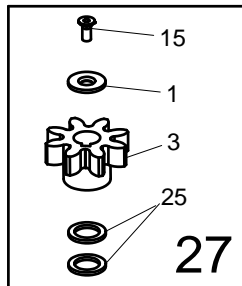

RAINSTAR E

SCHWENKHILFE HYDRAULISCH
HYDRAULIC SWIVELAID

Ansicht A :

28
Dichtungssatz Hydr. Motor
set of sealings hydr. Motor

ERSATZTEILISTE
LIST OF SPARE PARTS
LISTE DES PIECES DE RECHANGE

827 9960
RAINSTAR E
SCHWENKHILFE HYDR./HYDRAULIC SWIVELAID

Bild Fig. Rep.	Benennung Description Designation	Stück quant. pieces	Stück quant. pieces	Stück quant. pieces	Stück quant. pieces
		E 11	E 21	E 31	E 51
1	* Scheibe / washer	1	1	1	1
2	8278351 Steuerventil 3-fach	1	1	1	1
3	* Zahnrad z = 8	1	1	1	1
4	8339713 Unterlage	-	-	1	-
5	8339706 Abdeckung / cover	1	1	1	
	8339726 Abdeckung / cover				1
6	8339705 Zahnkranzsegment	4	4	4	
	8339725 Zahnkranzsegment				4
7	8339701 Konsole / bracket	1	1	1	1
8	0611045 Skt. Schr. / hex. bolt DIN 933 - M 12 x 50	10	10	10	10
9	0612135 Scheibe / washer DIN 440 - R 13,5	19	19	19	19
10	0611553 Skt. Mutter / hex. nut DIN 934 - M 12	19	19	19	19
11	0612953 Verschr. DL15	2	2	2	2
12	0620462 Hydr. Motor	1	1	1	1
13	0612218 Federring / spring washer DIN 127 - B 12	11	11	11	11
14	0180160 Hydr. Schlauch DN 6 - 1m	1	1	1	
	8288559 Hydr. Schlauch DN 6 - 1,3m				1
15	* Senkschr. / bolt DIN 7991 - M 8 x 20	1	1	1	1
16	0611142 Skt. Schr. / hex. bolt DIN 933 - M 12 x 40	1	1	1	1
17	0612135 Scheibe / washer DIN 440 - R 13,5	3	3	3	3
18	8339731 Drossel 0,8 mm	2	2	2	2
19	0611045 Skt. Schr. / hex. bolt DIN 933 - M 12 x 50	4	4	4	4
20	0611007 Skt. Schr. / hex. bolt DIN 933 - M 8 x 70	2	2	2	2
21	0611547 Skt. Mutter / hex. nut DIN 980 - M 8	2	2	2	2
22	0613818 Verschr. DL8 - 3/8"	1	1	1	1
23	8288557 Konusanschluß	2	2	2	2
24	8333153 Lasche	2	2	2	2
25	0616211 Scheibe / washer DIN 988 - 25x35x2	2	2	2	2
26	0624990 Stecker 08L	2	2	2	2
27	8344612 Rep. Set Zahnrad zu Schwenkhilfe	1	1	1	1
28	Motor Typ ? Dichtsatz / set of sealings	1	1	1	1
29	8339711 Begrenzungsscheibe	1	1	1	1

* nur im Set erhältlich / only available in Set

Teile ohne ☐ sind keine E-Teile. Preis und Lieferzeit nur auf Anfrage.

Parts without ☐ are not available as Spare Part. Price and delivery time only on request