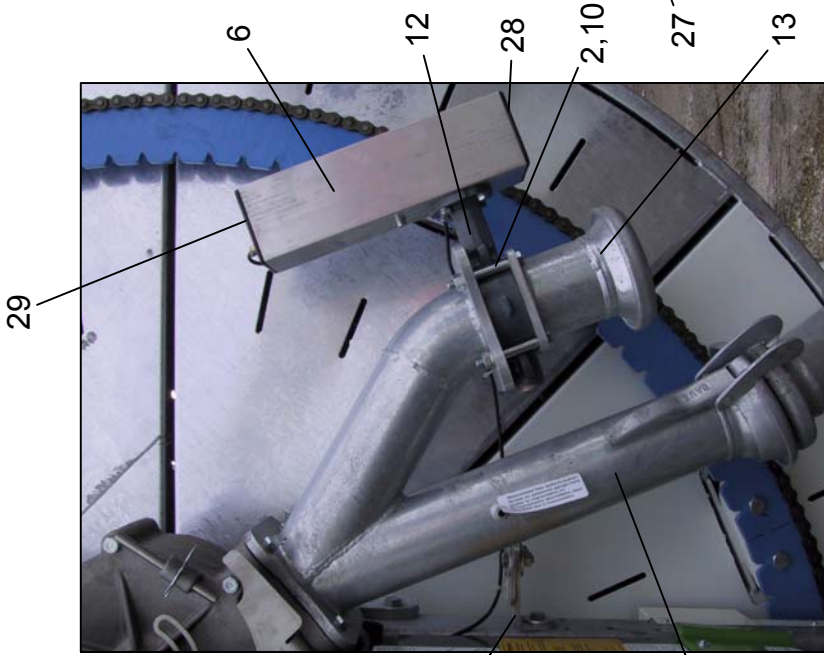

ABSCHALTVENTIL-MINDERDRUCK
SHUT-OFF VALVE LOWPRESSURE