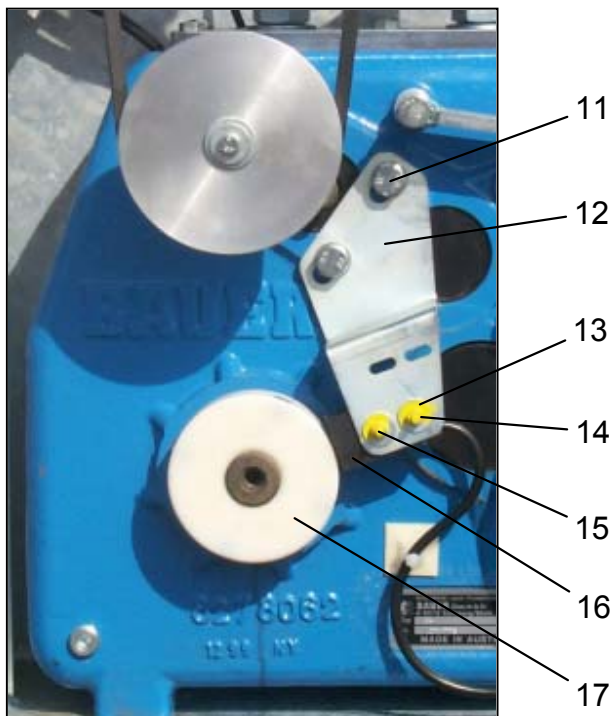

RAINSTAR E

ECOSTAR 4000 S / 4100

ERSATZTEILISTE
LIST OF SPARE PARTS
LISTE DES PIÈCES DE RECHANGE

827 9960
RAINSTAR E
ECOSTAR 4000 S / 4100

Bild Fig. Rep.	Benennung Description Designation	Stück quant. pieces	Stück quant. pieces	Stück quant. pieces	Stück quant. pieces	Stück quant. pieces
		E 11	E 21	E 31	E 41	E 51
1	8338702 Solarpanel-Halterung /holding device for solar panel	1	1	1	1	1
2	0879192 Solarmodul / solarmodule	1	1	1	1	1
3	0611006 Skt. Schr. / hex. bolt DIN 931 - M 8 x 80	2	2	2	2	2
4	0611547 Skt. Mutter / hex. nut DIN 980 - M 8	2	2	2	2	2
5	0876020 Akku / battery 12 V - 6,5 Ah	1	1	1	1	1
6	8337510 Akkuhalterung / bracket for battery	1	1	1	1	1
7	0889994 Verschluss - Quickloc / seal - Quickloc	1	1	1	1	1
8	8338703 Ecostar Abdeckung / ecostar cover	1	1	1	1	1
9	0879263 Steuergerät ohne Kabel und Sensoren / control unit-Ecostar 4000 S without kabel and sensor					
	0879264 Steuergerät ohne Kabel und Sensoren / control unit-Ecostar 4100 without kabel and sensor					
	0879262 Steuergerät Deckel ohne Elektronik/ control cover unit-Ecostar without electronic 4000 S					
10	0879258 Abschaltensor / shutt off sensor	1	1	1	1	1
11	0611118 Skt. Schr. / hex. bolt DIN 933 - M 10 x 20	2	2	2	2	2
12	8336105 Sensorkonsole / bracket for sensor	1	1	1	1	1
13	0612020 Scheibe / washer DIN 126 - 5,5	2	2	2	2	2
14	0611000 Skt. Schr. / hex. bolt DIN 933 - M 5 x 35	2	2	2	2	2
15	0611540 Skt. Mutter / hex. nut DIN 934 - M 5	2	2	2	2	2
16	0879259 Doppelsensor / double sensor	1	1	1	1	1
17	8275441 Magnetscheibe / magnet disc	1	1	1	1	1
18	2410111 Feder / spring	1	1	1	1	1
19	8336158 Aufnahme für Magnet / taking for magnet	1	1	1	1	1
20	8336103 Konsole für Abschaltensor / bracket for shut off sensor	1	1	1	1	1
21	0879115 Magnet M 10 x 40 - Messing	1	1	1	1	1
22	8336155 Abschaltstange - Sensor / shut-off rod - sensor	1	1	1		
	8336156 Abschaltstange - Sensor / shut-off rod - sensor				1	
	8336157 Abschaltstange - Sensor / shut-off rod - sensor					1
23	0890045 Schloß / lock	1	1	1	1	1
24	0874158 Sicherung 5,0 A Flink - 250 V	1	1	1	1	1

* nur im Set erhältlich / only available in Set

Teile ohne ☐ sind keine E-Teile. Preis und Lieferzeit nur auf Anfrage.

Parts without ☐ are not available as Spare Part. Price and delivery time only on request