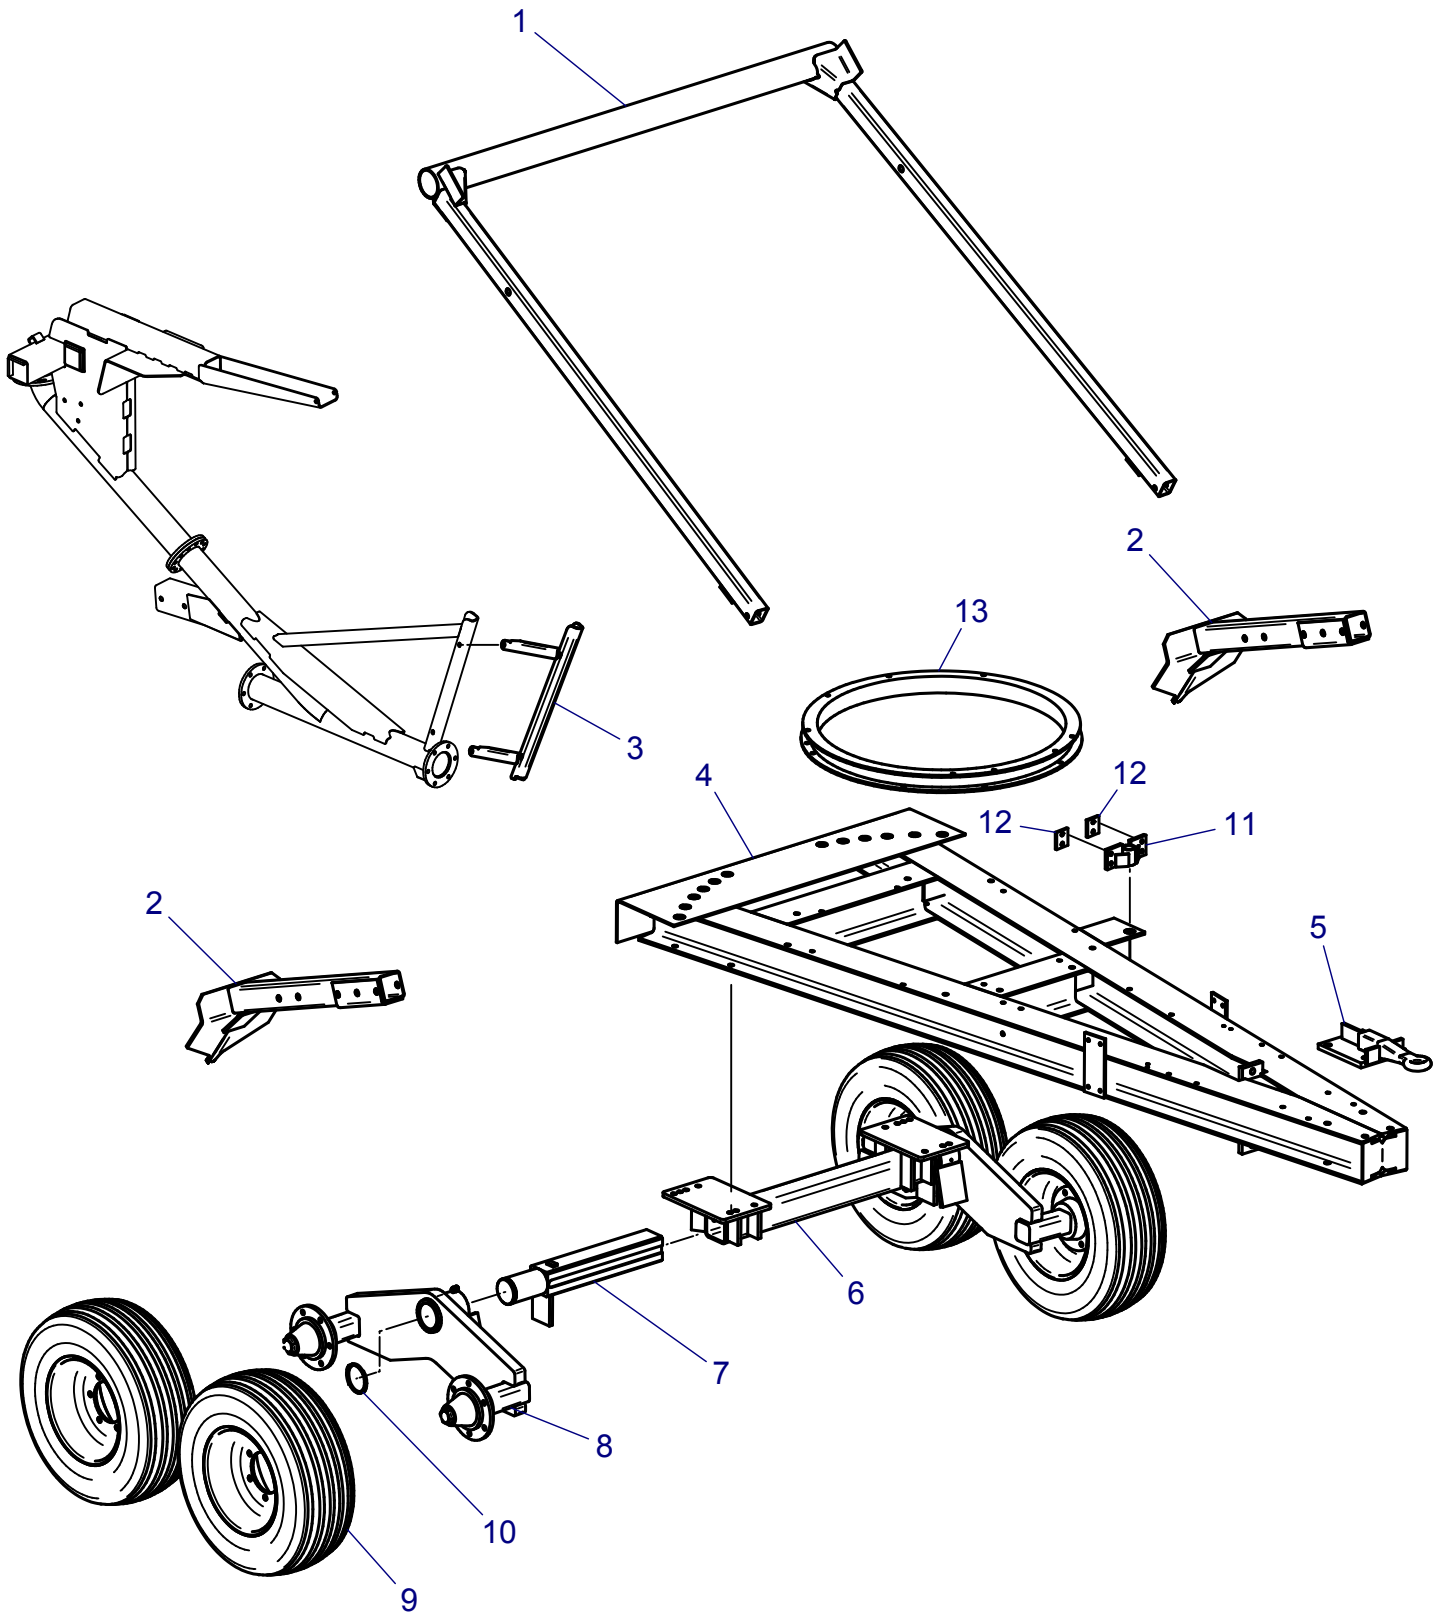

RAINSTAR E11-E51 / 4W

ERSATZTEILISTE
LIST OF SPARE PARTS
LISTE DES PIECES DE RECHANGE

827 9960
RAINSTAR E / 4W

Bild Fig. Rep.	Bestell Nr. Part No. Reference	Benennung Description Designation	Stück quant. pieces	Stück quant. pieces	Stück quant. pieces	Stück quant. pieces	Stück quant. pieces
			E 11	E 21	E 31	E 41	E 51
1	8277160	Stativlift / sled lift	1				
	8277165	Stativlift / sled lift		1	1	1	1
2	8276740	Schaufel / shield	1	1	1		
	8276750	Schaufel / shield				1	1
3	8341090	Schaltflossenvorsatz / shut-off bar extension 350	1	1	1	1	1
4	8331681	Fahrgestell / undercarriage	1				
	8278801	Fahrgestell / undercarriage		1	1		
	8331701	Fahrgestell / undercarriage				1	1
5	8278820	Zugöse / coupling ring	1	1	1		
	8278416	Zugöse / coupling ring				1	1
6	0181444	Achsrrohr / axle tube	1	1	1		
	8331736	Achsrrohr / axle tube				1	1
7	8278446	Achsstummel / stub axle	2	2	2	2	2
8	8331731	Achsträger / axle carrier	2	2	2	2	2
	0181999	Achsträger für Rad / axle carrier for wheel 400/60-15,5	2	2	2	2	2
9	8281123	Rad / wheel 10,0/75-15,3	4	4	4	4	4
	8339785	Rad / wheel 400/16-15,5	4	4	4	4	4
10	0616091	Sicherungsring / snap ring DIN 471 - 100 x 3	2	2	2	2	2
11	8278418	Absteckkonsole / bracket for toggle	-	-	-	1	-
12	8277026	Gegenplatte / counterplate	-	-	-	2	-
13	8331692	Kugellenkranz / ball race	1				
	8276119	Kugellenkranz / ball race		1	1	1	
	8331112	Kugellenkranz / ball race					1