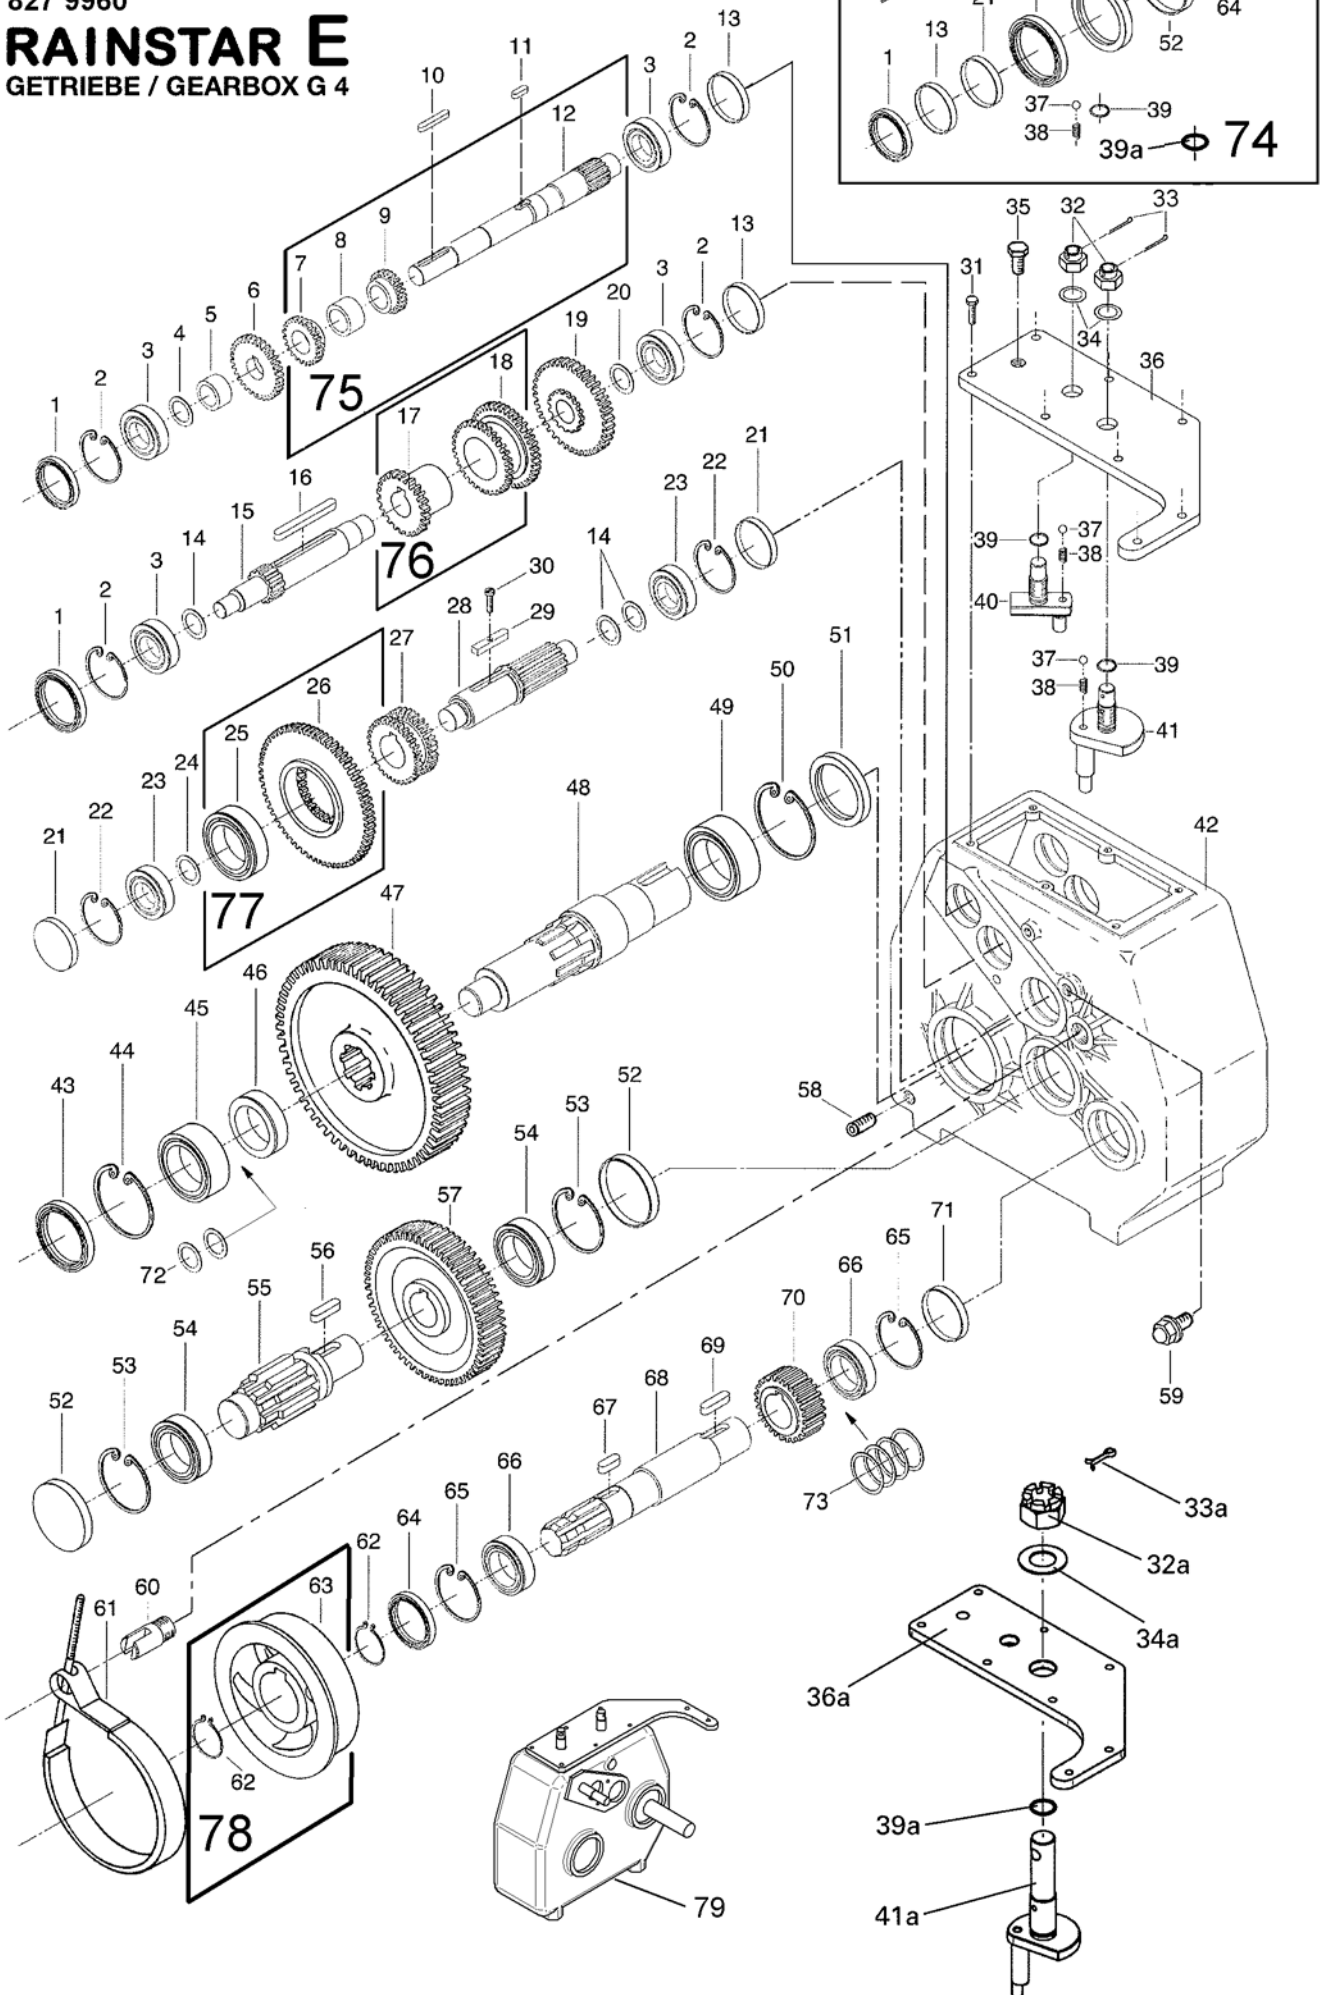

827 9960

RAINSTAR E

GETRIEBE / GEARBOX G 4

ERSATZTEILISTE
LIST OF SPARE PARTS
LISTE DES PIECES DE RECHANGE

827 9960
RAINSTAR E
GETRIEBE / GEARBOX G 4

Bild Fig. Rep.	Benennung Description Designation	Stück quant. pieces	Stück quant. pieces	Stück quant. pieces	Stück quant. pieces	Stück quant. pieces
		E 11	E 21	E 31	E 41	E 51
1	* Wellendichtring DIN 3760 - A20x47x7			2		
2	0616058 Sicherungsring DIN 472 - 47x1,5			4		
3	0615102 Rillenkugellager 6204			4		
4	0616193 Paßscheibe DIN 988 - 20x28x1			1		
5	8278031 Distanzhülse			1		
6	* Zahnrad 6.3			1		
7	* Zahnrad 6.2			1		
8	* Distanzhülse I			1		
9	* Zahnrad 6.1			1		
10	0612820 Paßfeder DIN 6885 - A6x6x36			1		
11	0612819 Paßfeder DIN 6885 - B6x6x10			1		
12	* Welle 6			1		
13	* Verschlussdeckel VK 47x6,5			2		
14	0616192 Paßscheibe DIN 988 - 20x28x0,3			3		
15	8278023 Welle 5			1		
16	0612814 Paßfeder DIN 6885 - A8x7x70			1		
17	* Zahnrad 5.1			1		
18	* Zahnrad 5.2			1		
19	8278046 Zahnrad 5.3			1		
20	0616177 Stützscheibe DIN 988 - 20x28x2			1		
21	* Verschlussdeckel VK 52x6,5			2		
22	0616066 Sicherungsring DIN 472 - 52x2			2		
23	0615142 Rillenkugellager 6304			2		
24	0616188 Paßscheibe DIN 988 - 25x35x1			1		
25	* Rillenkugellager 6206			1		
26	* Zahnrad 4			1		
27	8276010 Schaltmuffe			1		
28	8278019 Ritzelwelle 4			1		
29	8278022 Paßfeder gebohrt			1		
30	0610147 Zyl. Schr. DIN 84 - M 3 x 8			1		
31	0611108 Skt. Schr. DIN 933 - M 8 x 25			6		
32	0611617 Kronenmutter DIN935 - M 20 x 1,5			1		
32a	0611607 Kronenmutter DIN 935 - M 30x2			1		
33	* Splint DIN 94 - 4 x 40			1		
33a	* Splint DIN 94 - 6,3x50			1		
34	0612720 Tellerfeder A 40 - DIN 2093			1		
34a	0612721 Tellerfeder A60 - DIN 2093			1		
35	0622014 Entlüftungsschraube mit Ventil			1		
36	8337491 Getriebedeckel			1		
36a	8337492 Getriebedeckel			1		
37	* Stahlkugel DIN 5401 - 8 mm			2		
38	* Druckfeder			2		
39	* O - Ring 16 x 2,5			1		
39a	* O - Ring 25,2 x 3			1		
40	8278004 Schaltfinger I geschw.			1		
41	8278007 Schaltfinger II geschw.			1		
41a	8337493 Schaltfinger II lang			1		
42	8278062 Getriebegehäuse			1		
43	* Wellendichtring DIN 3760 - AS 45x85x10			1		
44	0616104 Sicherungsring DIN 472 - 85x3			1		

* nur im Set erhältlich / only available in Set

Teile ohne ☐ sind keine E-Teile. Preis und Lieferzeit nur auf Anfrage.

Parts without ☐ are not available as Spare Part. Price and delivery time only on request