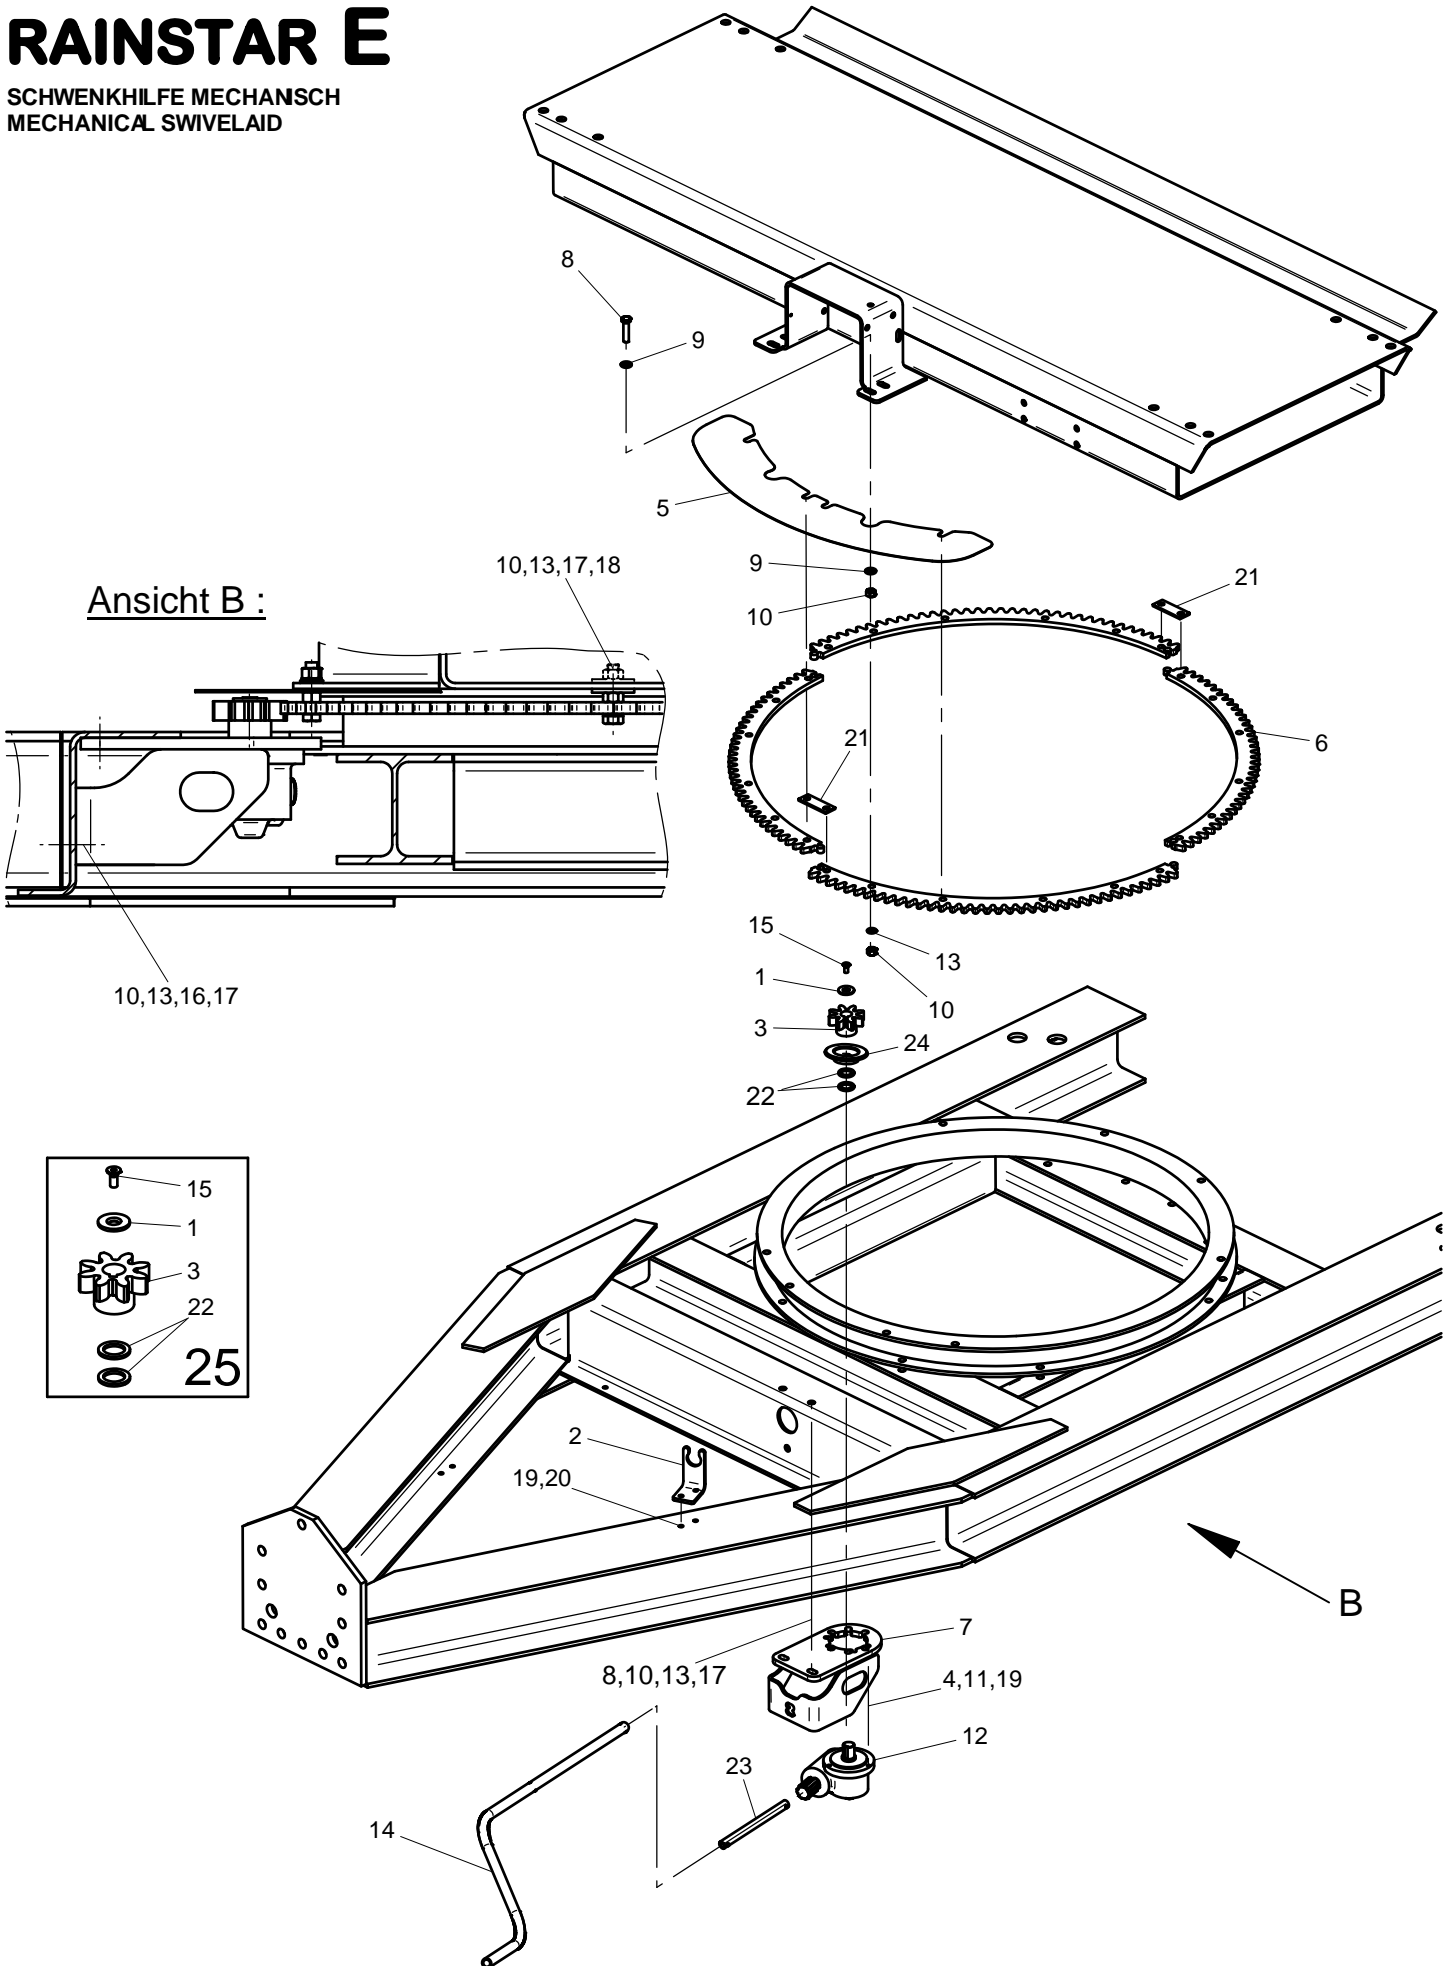

RAINSTAR E

SCHWENKHILFE MECHANISCH
MECHANICAL SWIVEL AID

Ansicht B :

10,13,17,18

10,13,16,17

ERSATZTEILISTE
LIST OF SPARE PARTS
LISTE DES PIECES DE RECHANGE

827 9960
RAINSTAR E
SCHWENKHILFE MECH./MECHANICAL SWIVELAID

Bild Fig. Rep.	Benennung Description Designation	Stück quant. pieces
		E 41
1	* Scheibe / washer	1
2	8339712 Halterung Kurbel	1
3	* Zahnrad z = 8	1
4	0612128 Scheibe / washer DIN 440 - R 9	3
5	8339706 Abdeckung / cover	1
6	8339705 Zahnkranzsegment	4
7	8339701 Konsole / bracket	1
8	0611045 Skt. Schr. / hex. bolt DIN 933 - M 12 x 50	8
9	0612135 Scheibe / washer DIN 440 - R 13,5	16
10	0611553 Skt. Mutter / hex. nut DIN 934 - M 12	16
11	0612217 Federring / spring washer DIN 127 - B 8	3
12	8275653 Getriebe / gearbox	1
13	0612218 Federring / spring washer DIN 127 - B 12	11
14	8277811 Kurbel kpl.	1
15	* Senkschr. / bolt DIN 7991 - M 8 x 20	1
16	0611142 Skt. Schr. / hex. bolt DIN 933 - M 12 x 40	1
17	0612135 Scheibe / washer DIN 440 - R 13,5	3
18	0611045 Skt. Schr. / hex. bolt DIN 933 - M 12 x 50	8
19	0611175 Skt. Schr. / hex. bolt DIN 933 - M 8 x 35	3
20	0611547 Skt. Mutter / hex. nut DIN 980 - M 8	2
21	8333153 Lasche	2
22	0616211 Scheibe / washer DIN 988 - 25x35x2	2
23	0184422 Verlängerung Kurbel	1
24	8339711 Begrenzungsscheibe	1
25	8344612 Rep. Set Zahnrad zu Schwenkhilfe	1

* nur im Set erhältlich / only available in Set

Teile ohne ☐ sind keine E-Teile. Preis und Lieferzeit nur auf Anfrage.

Parts without ☐ are not available as Spare Part. Price and delivery time only on request