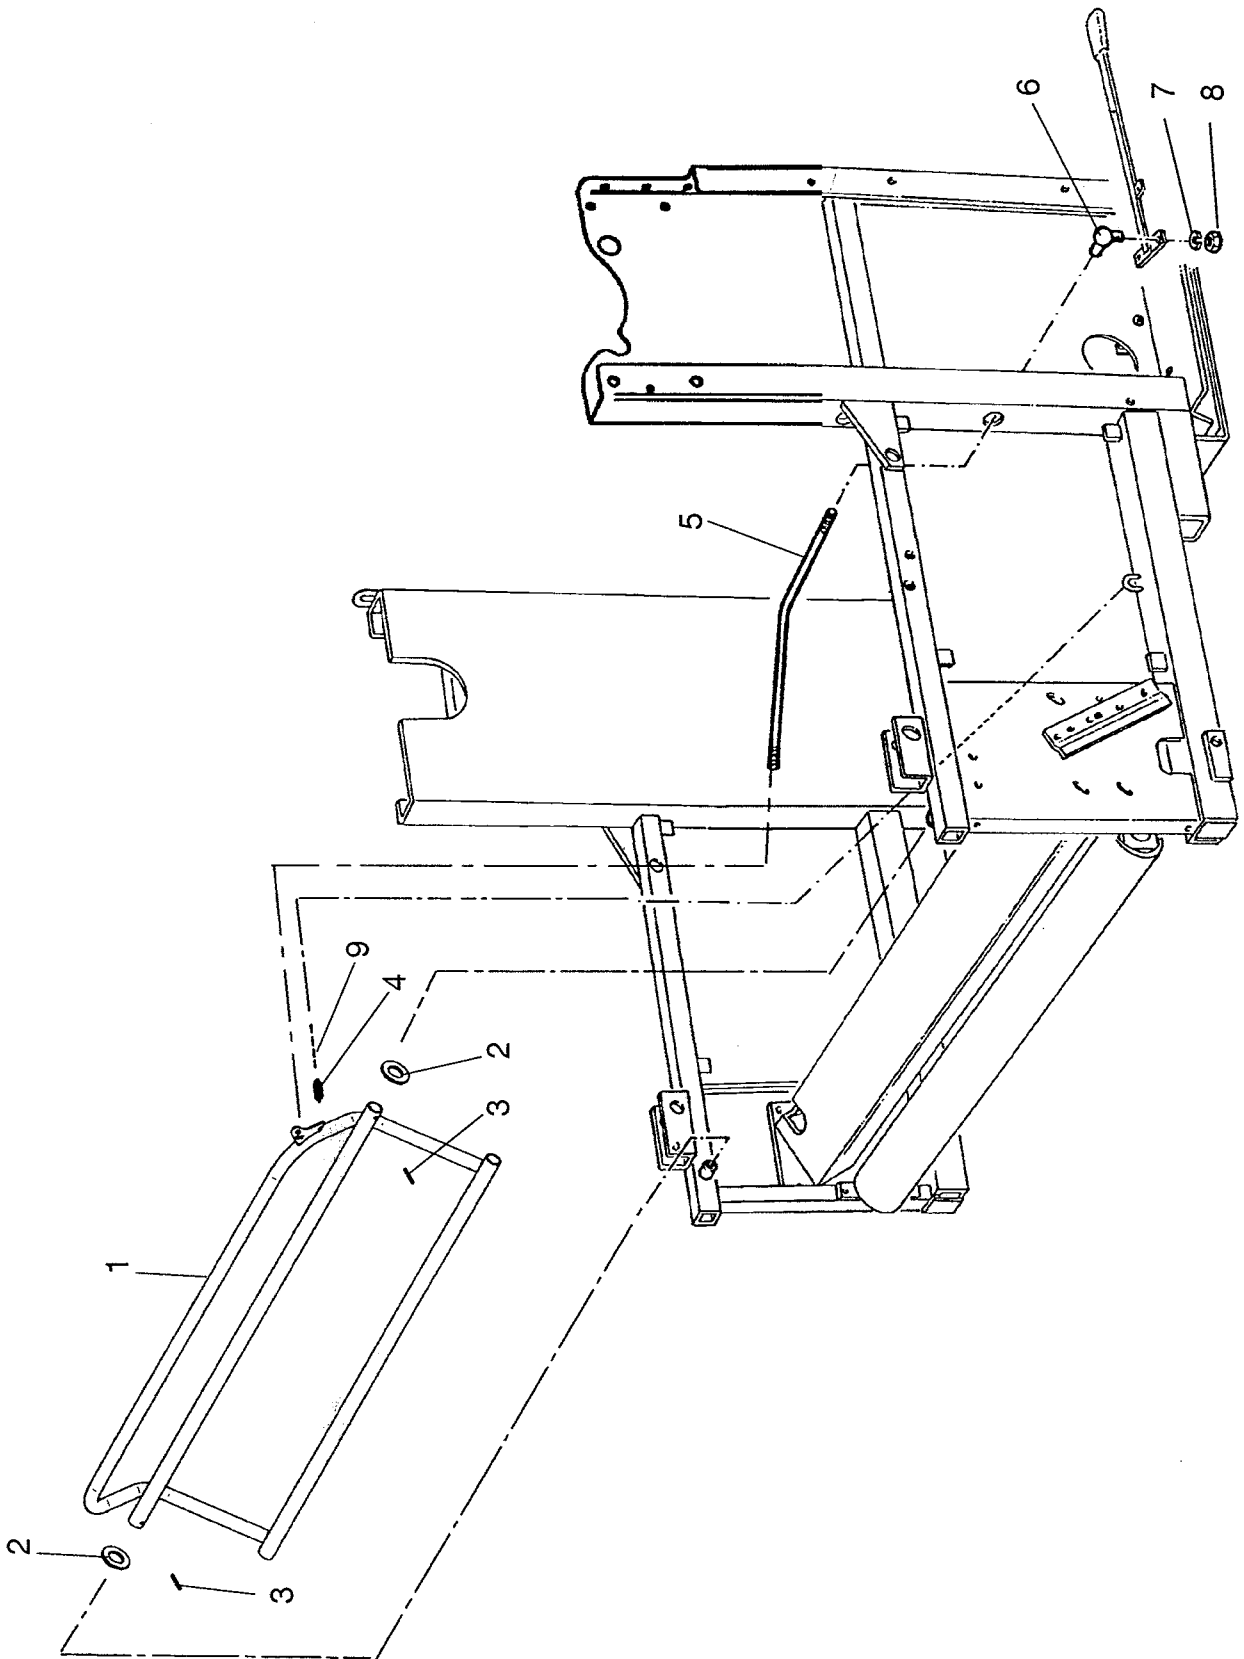

RAINSTAR E

ABSCHALTUNG / DISCONNECTION

ERSATZTEILISTE
LIST OF SPARE PARTS
LISTE DES PIECES DE RECHANGE

827 9960
RAINSTAR E
ABSCHALTUNG / DISCONNECTION

Bild Fig. Rep.	Benennung Description Designation	Stück quant. pieces	Stück quant. pieces	Stück quant. pieces	Stück quant. pieces	Stück quant. pieces
		E 11	E 21	E 31	E 41	E 51
1	8335231 Abschaltbügel / shut off frame	1				
	8335241 Abschaltbügel / shut off frame		1	1	1	1
2	0616146 Stützscheibe / supporting disc 50 x 62 x 3	2	2	2	2	2
3	0615739 Spannstift / dowel pinDIN 1481 - 8 x 60	2	2	2	2	2
4	8250345 Zugfeder / tension spring	1	1	1		
	8280448 Zugfeder / tension spring				1	1
5	8335233 Abschaltstange / shut-off rod	1	1	1		
	8335243 Abschaltstange / shut-off rod				1	
	8335244 Abschaltstange / shut-off rod					1
6	0635225 Gelenk / joint DIN 71802 - M 10	1	1	1	1	1
7	0612216 Federring / spring washer DIN 127 - B 10	1	1	1	1	1
8	0611563 Skt. Mutter / hex. nut DIN 934 - M 10	1	1	1	1	1
9	0619054 Kette 8 Glieder / chain 8 links	0,17m	0,17m	0,17m	0,17m	0,17m

* nur im Set erhältlich / only available in Set

Teile ohne ☐ sind keine E-Teile. Preis und Lieferzeit nur auf Anfrage.

Parts without ☐ are not available as Spare Part. Price and delivery time only on request