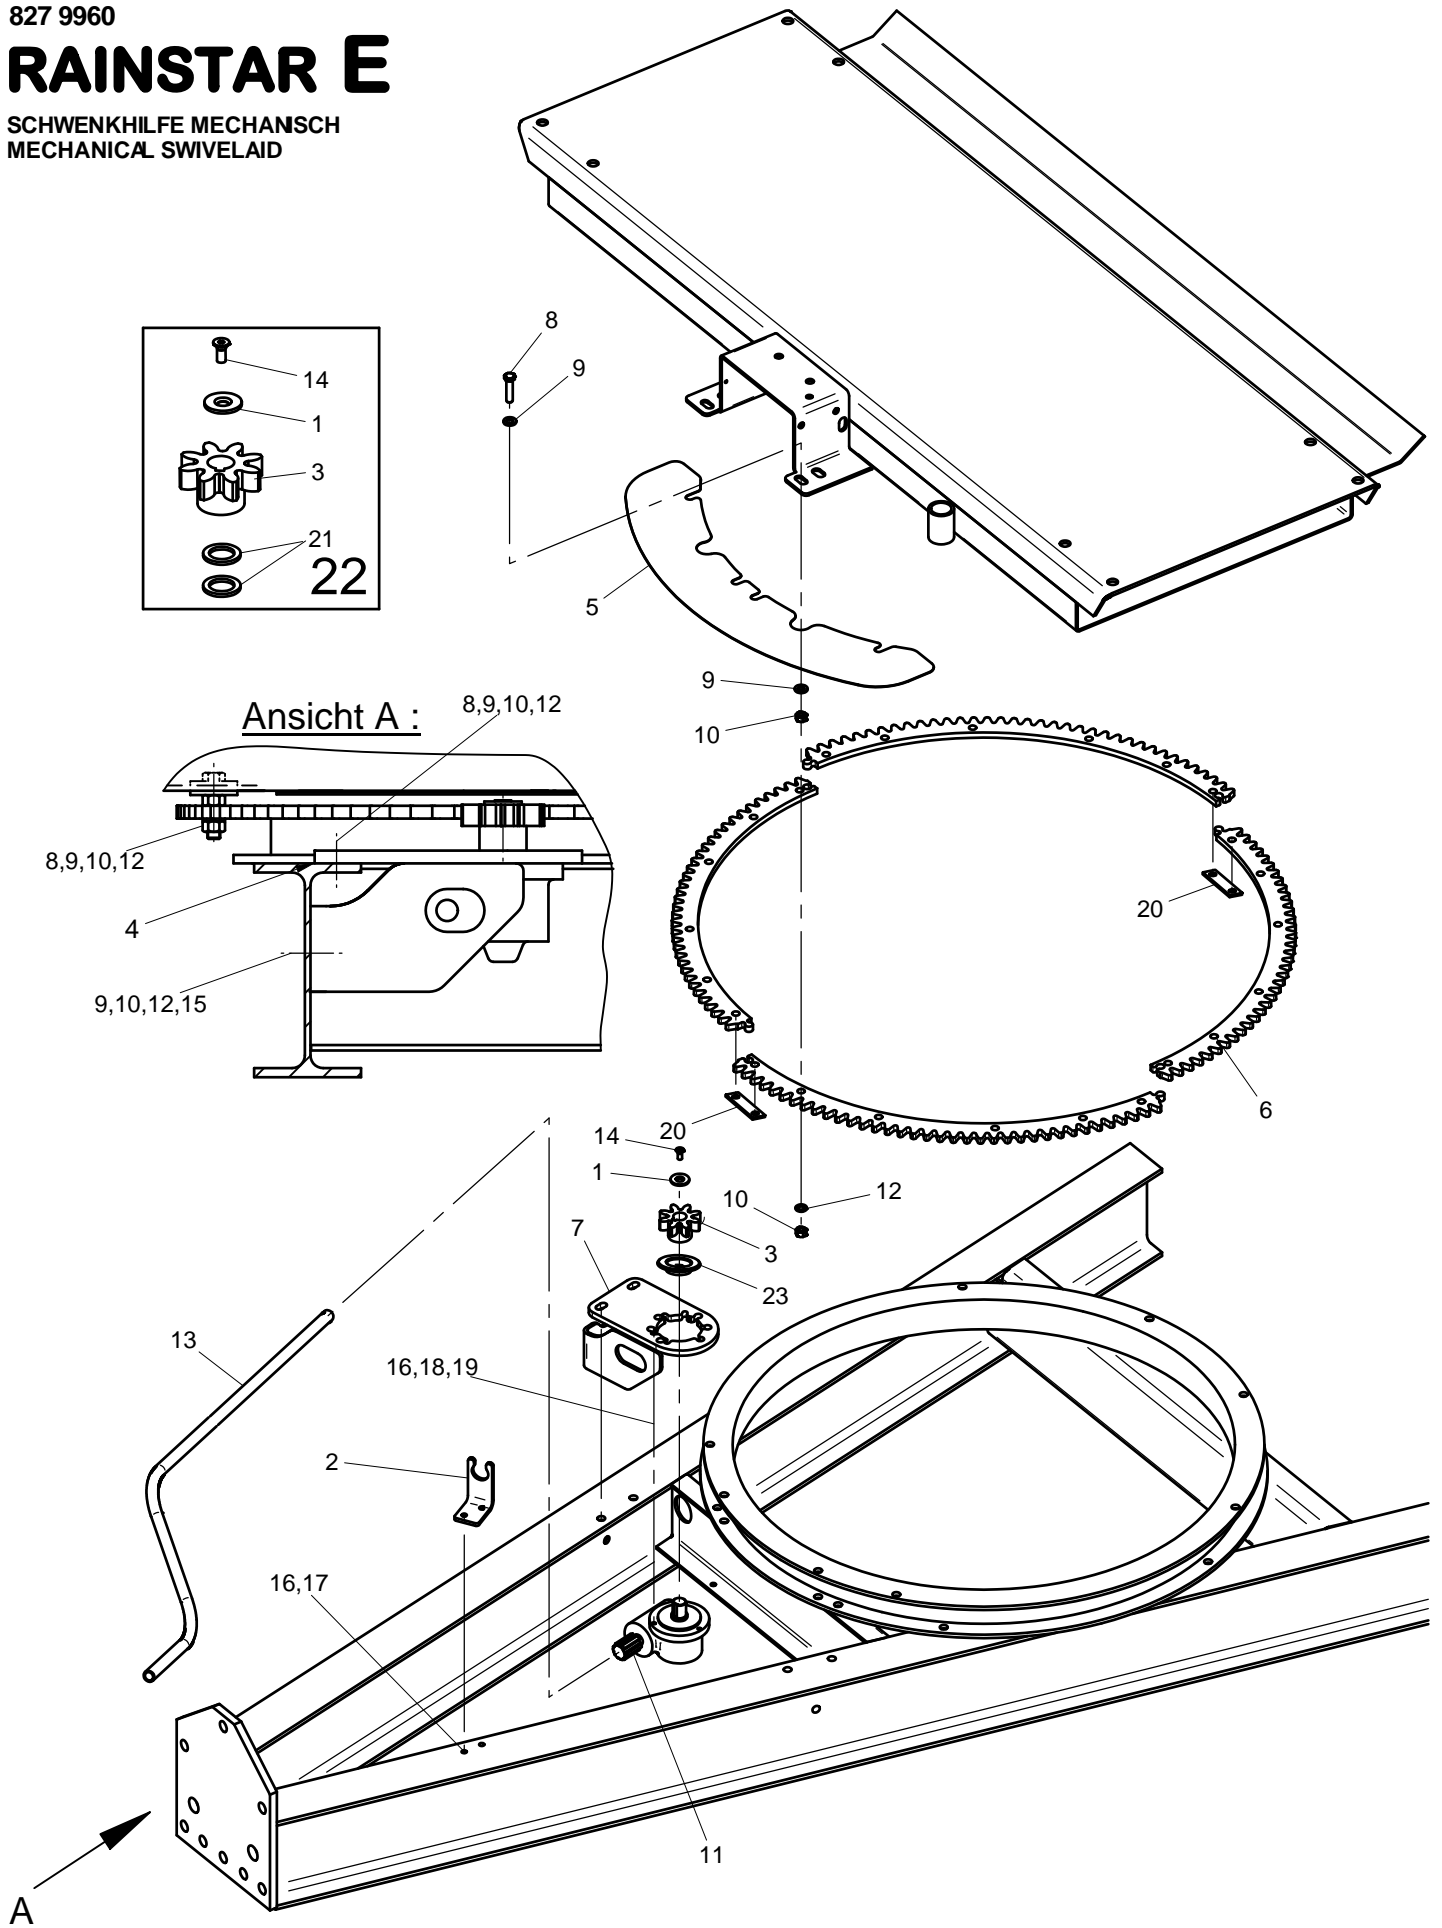

RAINSTAR E

SCHWENKHILFE MECHANISCH
MECHANICAL SWIVELAID

ERSATZTEILISTE
LIST OF SPARE PARTS
LISTE DES PIECES DE RECHANGE

827 9960
RAINSTAR E
SCHWENKHILFE MECH./MECHANICAL SWIVELAID

Bild Fig. Rep.	Benennung Description Designation	Stück quant. pieces	Stück quant. pieces	Stück quant. pieces	Stück quant. pieces
		E 11	E 21	E 31	E 51
1	* Scheibe / washer	1	1	1	1
2	8339712 Halterung Kurbel	1	1	1	1
3	* Zahnrad z = 8	1	1	1	1
4	8339713 Unterlage	-	-	1	-
5	8339706 Abdeckung / cover	1	1	1	
	8339726 Abdeckung / cover				1
6	8339705 Zahnkranzsegment	4	4	4	
	8339725 Zahnkranzsegment				4
7	8339701 Konsole / bracket	1	1	1	1
8	0611045 Skt. Schr. / hex. bolt DIN 933 - M 12 x 50	10	10	10	10
9	0612135 Scheibe / washer DIN 440 - R 13,5	19	19	19	19
10	0611553 Skt. Mutter / hex. nut DIN 934 - M 12	19	19	19	19
11	8275653 Getriebe / gearbox	1	1	1	1
12	0612218 Federring / spring washer DIN 127 - B 12	11	11	11	11
13	8277811 Kurbel kpl.	1	1	1	1
14	* Senkschr. / bolt DIN 7991 - M 8 x 20	1	1	1	1
15	0611142 Skt. Schr. / hex. bolt DIN 933 - M 12 x 40	1	1	1	1
16	0611175 Skt. Schr. / hex. bolt DIN 933 - M 8 x 35	3	3	3	3
17	0611547 Skt. Mutter / hex. nut DIN 980 - M 8	2	2	2	2
18	0612128 Scheibe / washer DIN 440 - R 9	3	3	3	3
19	0612217 Federring / spring washer DIN 127 - B 8	3	3	3	3
20	8333153 Lasche	2	2	2	2
21	0616211 Scheibe / washer DIN 988 - 25x35x2	2	2	2	2
22	8344612 Rep. Set Zahnrad zu Schwenkhilfe	1	1	1	1
23	8339711 Begrenzungsscheibe	1	1	1	1

* nur im Set erhältlich / only available in Set

Teile ohne ☐ sind keine E-Teile. Preis und Lieferzeit nur auf Anfrage.

Parts without ☐ are not available as Spare Part. Price and delivery time only on request