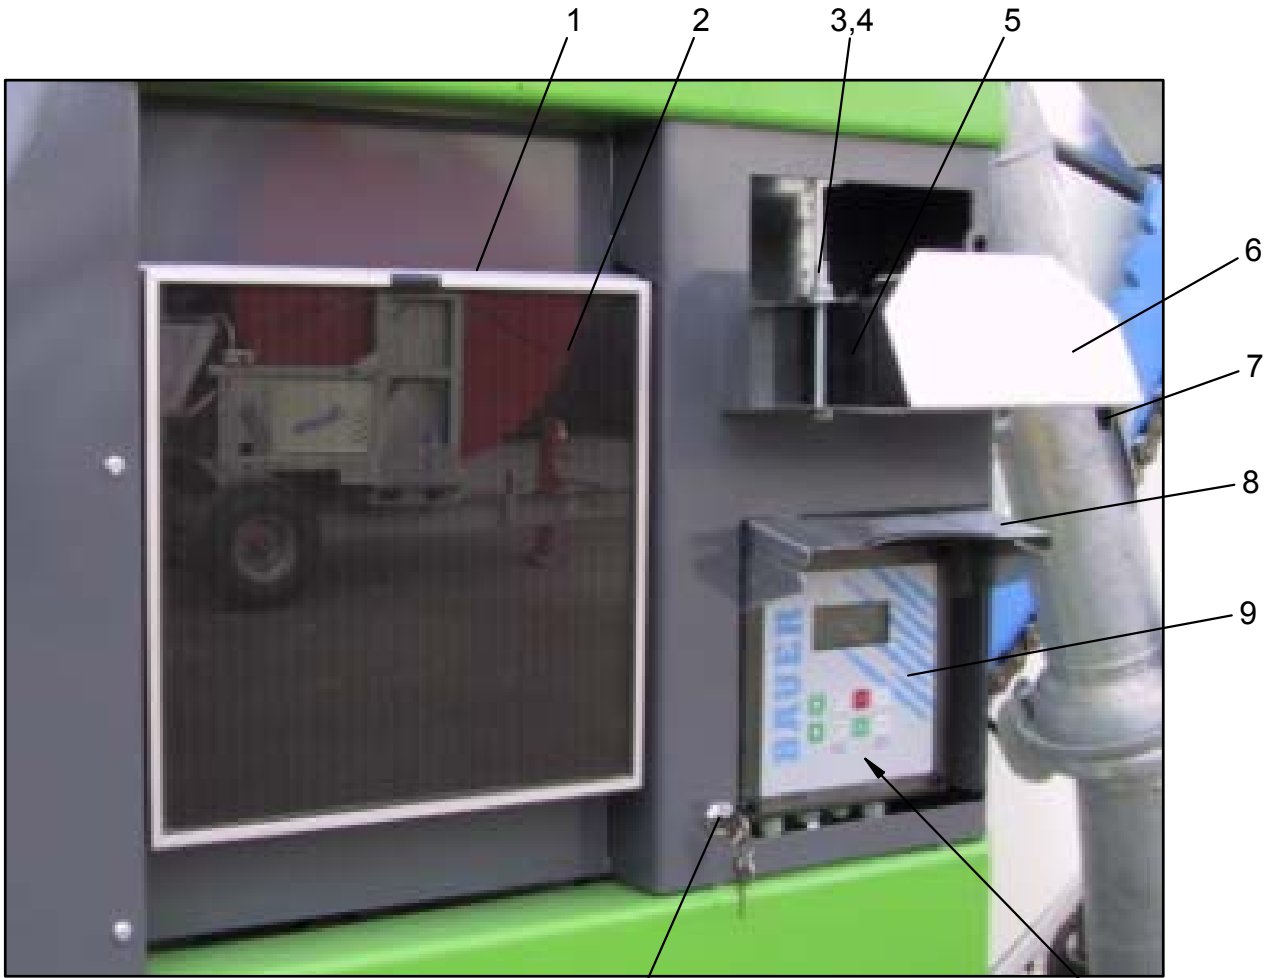

RAINSTAR E

ECOSTAR 4000 S / 4100

ERSATZTEILISTE
LIST OF SPARE PARTS
LISTE DES PIÈCES DE RECHANGE

827 9960
RAINSTAR E
ECOSTAR 4000 S / 4100

Bild Fig. Rep.	Benennung Description Designation	Stück quant. pieces	Stück quant. pieces	Stück quant. pieces	Stück quant. pieces	Stück quant. pieces
		E 11	E 21	E 31	E 41	E 51
1	8338702 Solarpanel-Halterung /holding device for solar panel	1	1	1	1	1
2	0879192 Solarmodul / solarmodule	1	1	1	1	1
3	0611006 Skt. Schr. / hex. bolt DIN 931 - M 8 x 80	2	2	2	2	2
4	0611547 Skt. Mutter / hex. nut DIN 980 - M 8	2	2	2	2	2
5	0876020 Akku / battery 12 V - 6,5 Ah	1	1	1	1	1
6	8337510 Akkuhalterung / bracket for battery	1	1	1	1	1
7	0889994 Verschluss - Quickloc / seal - Quickloc	1	1	1	1	1
8	8338703 Ecostar Abdeckung / ecostar cover	1	1	1	1	1
9	0879263 Steuergerät ohne Kabel und Sensoren / control unit-Ecostar 4000 S without kabel and sensor					
	0879264 Steuergerät ohne Kabel und Sensoren / control unit-Ecostar 4100 without kabel and sensor					
	0879262 Steuergerät Deckel ohne Elektronik/ control cover unit-Ecostar without electronic 4000 S					
10	0879258 Abschaltensor / shutt off sensor	1	1	1	1	1
11	0611118 Skt. Schr. / hex. bolt DIN 933 - M 10 x 20	2	2	2	2	2
12	8336105 Sensorkonsole / bracket for sensor	1	1	1	1	1
13	0612020 Scheibe / washer DIN 126 - 5,5	2	2	2	2	2
14	0611000 Skt. Schr. / hex. bolt DIN 933 - M 5 x 35	2	2	2	2	2
15	0611540 Skt. Mutter / hex. nut DIN 934 - M 5	2	2	2	2	2
16	0879259 Doppelsensor / double sensor	1	1	1	1	1
17	8275441 Magnetscheibe / magnet disc	1	1	1	1	1
18	2410111 Feder / spring	1	1	1	1	1
19	8336158 Aufnahme für Magnet / taking for magnet	1	1	1	1	1
20	8336103 Konsole für Abschaltensor / bracket for shut off sensor	1	1	1	1	1
21	0879115 Magnet M 10 x 40 - Messing	1	1	1	1	1
22	8336155 Abschaltstange - Sensor / shut-off rod - sensor	1	1	1		
	8336156 Abschaltstange - Sensor / shut-off rod - sensor				1	
	8336157 Abschaltstange - Sensor / shut-off rod - sensor					1
23	0890045 Schloß / lock	1	1	1	1	1
24	0874158 Sicherung 5,0 A Flink - 250 V	1	1	1	1	1

* nur im Set erhältlich / only available in Set

Teile ohne ☐ sind keine E-Teile. Preis und Lieferzeit nur auf Anfrage.

Parts without ☐ are not available as Spare Part. Price and delivery time only on request