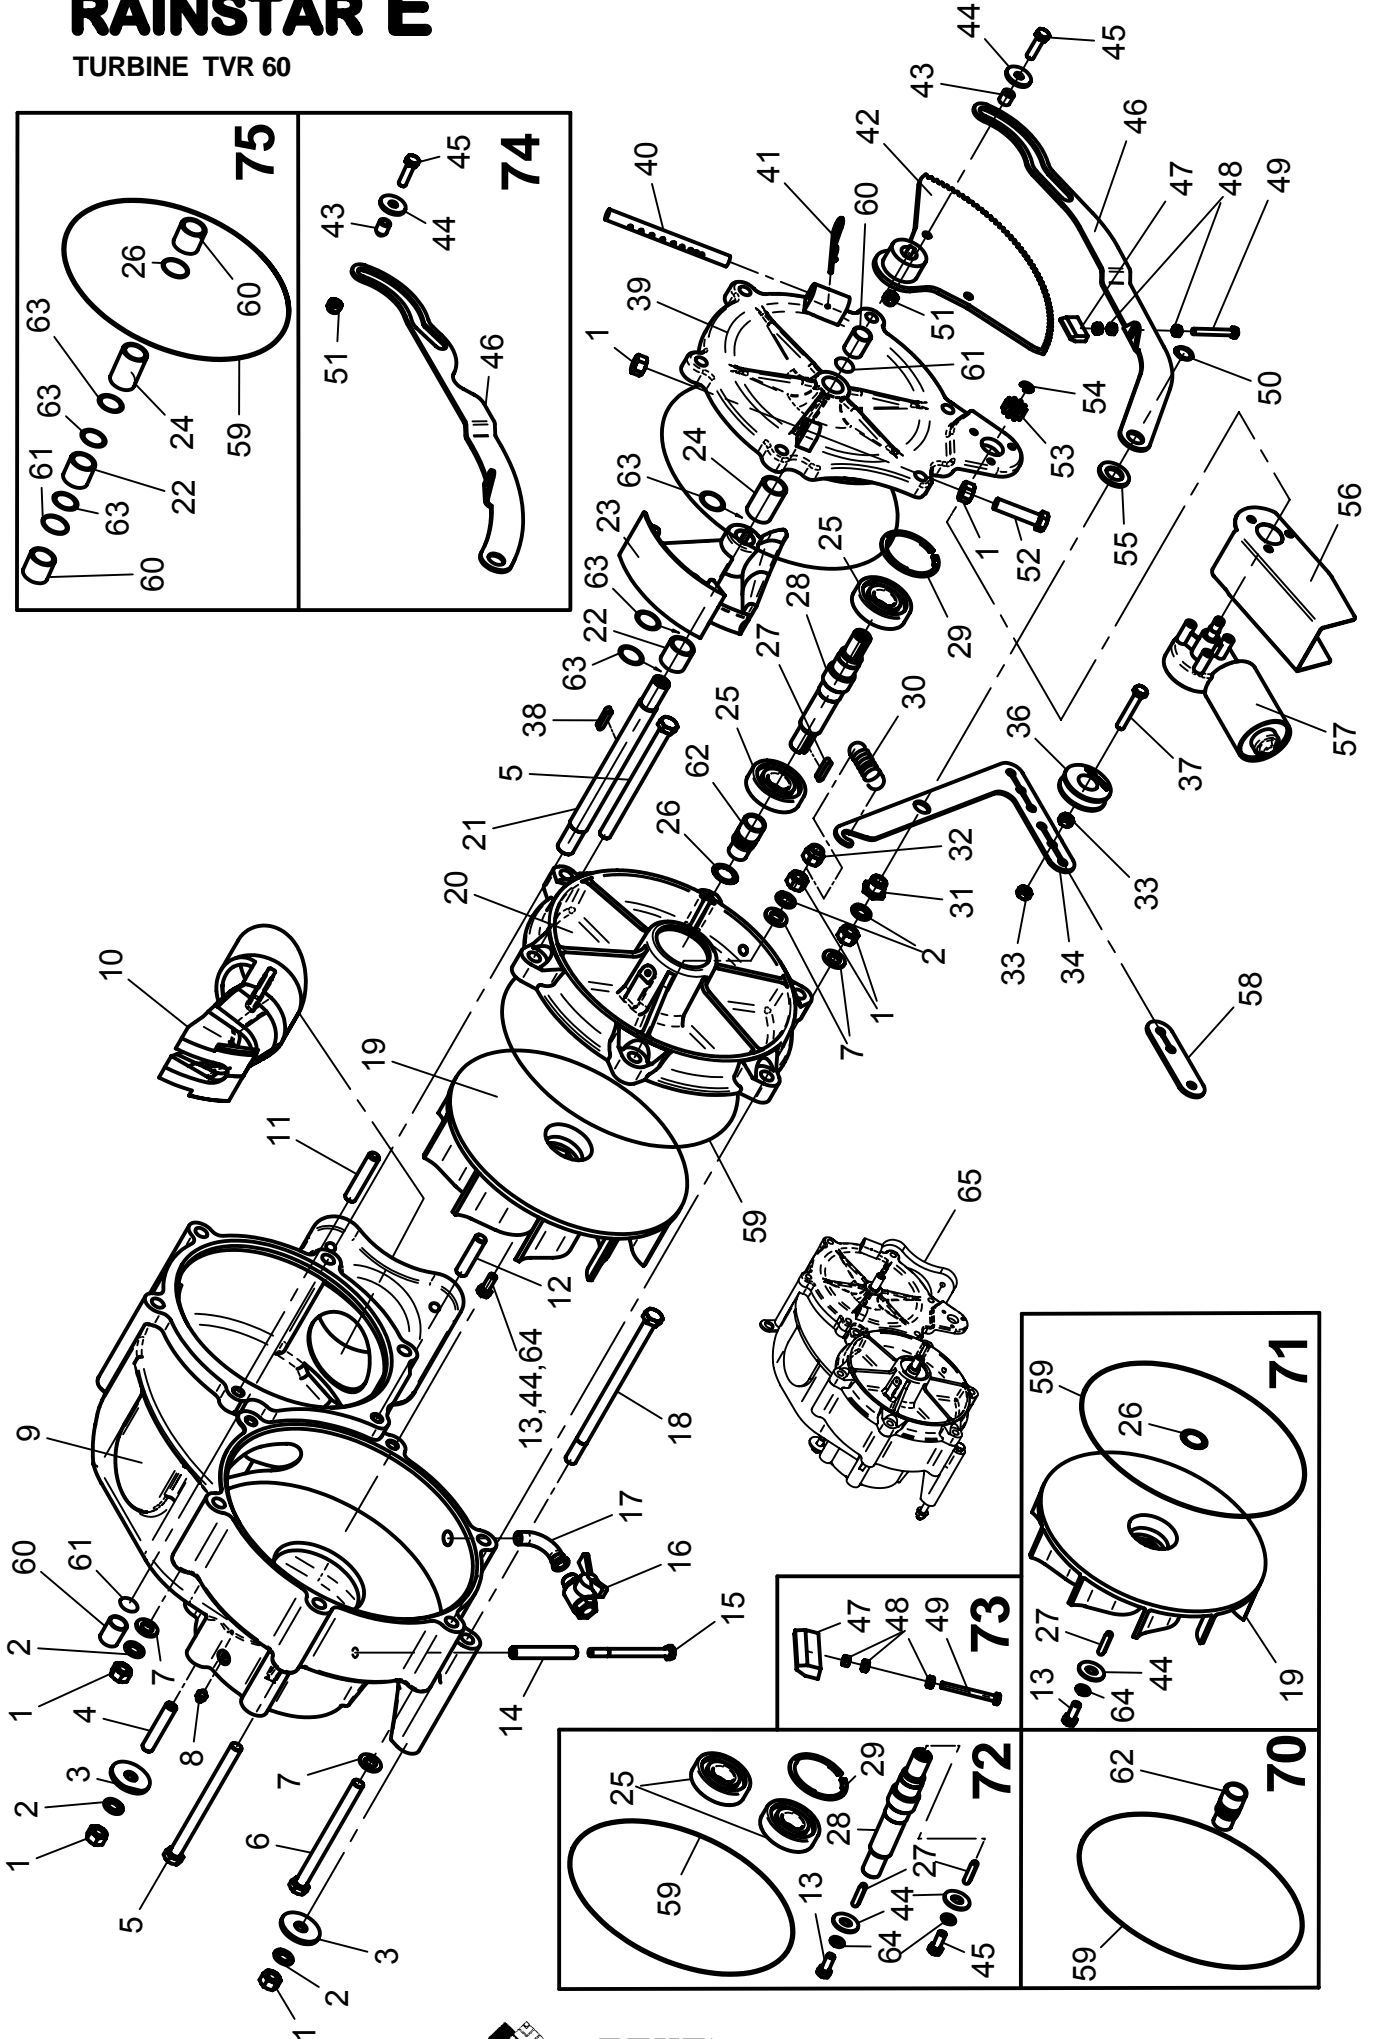

RAINSTAR E

TURBINE TVR 60

ERSATZTEILISTE
LIST OF SPARE PARTS
LISTE DES PIECES DE RECHANGE

827 9960
RAINSTAR E
TURBINE / TURBINE TVR 60

Bild Fig. Rep.	Benennung Description Designation	Stück quant. pieces	Stück quant. pieces	Stück quant. pieces	Stück quant. pieces	Stück quant. pieces
		E 11	E 21	E 31	E 41	E 51
1	0611553 Skt. Mutter / hex. nut DIN 934 - M 12			19		
2	0612218 Federring / spring washer DIN 127 - B 12			13		
3	0612135 Scheibe / washer DIN 440 - R 13,5			3		
4	0611497 Stiftschraube / bolt DIN 835 - M 12 x 50			3		
5	0611043 Skt. Schr. / hex. bolt DIN 931 - M 12 x 160			7		
6	0611070 Skt. Schr. / hex. bolt DIN 931 - M 12 x 150			1		
7	0612009 Scheibe / washer DIN 126 - 14			20		
8	0618031 Schmiernippel / grease nipple DIN 71 412 - AM 6			2		
9	8289335 Turbinengehäuse / turbine housing			1		
10	8289337 Düseneinsatz /nozzle insert			1		
11	0611493 Stiftschraube / bolt DIN 835 - M 12 x 45			3		
12	8337911 Gew. Stange / threaded rod M 12 x 52			1		
13	* Skt. Schr. / hex. bolt DIN 933 - M 8 x 20			1		
14	8337910 Schmierrohr / oil tube			1		
15	0611010 Skt. Schr. / hex. bolt DIN 931 - M 8 x 100			1		
16	0620409 Kugelhahn / cock 3/8"			1		
17	0613002 Bogen / elbow 3/8"			1		
18	0611042 Skt. Schr. / hex. bolt DIN 931 - M 12 x 210			2		
19	* Laufrad / impeller			1		
20	8289339 Turbinendeckel /turbine cover			1		
21	8337903 Regelwelle / speed control shaft			1		
22	* Distanzhülse / spacer tube 2			1		
23	8289338 Düsenklappe gummiert /			1		
24	* Distanzhülse / spacer tube 1			1		
25	* Rillenkugellager / grooved ball bearing 6305 - 2 RS			2		
26	* Paßscheibe / adjusting washer DIN 988 - 50 x 62 x 0,2			1		
	* Paßscheibe / adjusting washer DIN 988 - 50 x 62 x 0,5			1		
27	* Paßfeder / key DIN 6884 - 6 x 6 x 28			2		
28	* Turbinenwelle / turbine shaft			1		
29	* Sicherungsring / retaining ring DIN 472 - 62 x 2			1		
30	5430306 Zugfeder / tension spring			1		
31	8338084 Lagerteil /deposit			1		
32	0611546 Skt. Mutter / hex. nut DIN 980 - M 12			1		
33	0611561 Skt. Mutter / hex. nut DIN 934 - M 8			2		
34	8337951 Riemenspanner /belt tightener			1		
	0615003					
36	8337955 Riemenscheibe mit Lager / pulley with bearing			1		
37	0611175 Skt. Schr. / hex. bolt DIN 933 - M 8 x 35			1		
38	0612869 Paßfeder / key DIN 6884 - 6 x 6 x 40			1		
39	8289340 Regeldeckel /adjusting cover			1		
40	8338757 Anschlagbolzen / blockbolt			1		
41	0628512 Federstecker / springcrotter 3			1		
42	8338752 Regelsegment /adjusting segment			1		
43	* Gleithülse /slide bush			1		
44	* Scheibe / washer DIN 440 - R 9			1		
45	* Skt. Schr. / hex. bolt DIN 933 - M 8 x 30			1		
46	* Bremshebel / brake lever			1		
47	* Bremskeil / chock			1		
48	* Skt. Mutter / hex. nut DIN 934 - M 6			3		
49	* Gew. Stange / threaded rod M 6 x 95			1		
50	0616014 Sicherungsring / retaining ring DIN 471 - 17 x 1			1		

* nur im Set erhältlich / only available in Set

Teile ohne ☐ sind keine E-Teile. Preis und Lieferzeit nur auf Anfrage.

Parts without ☐ are not available as Spare Part. Price and delivery time only on request