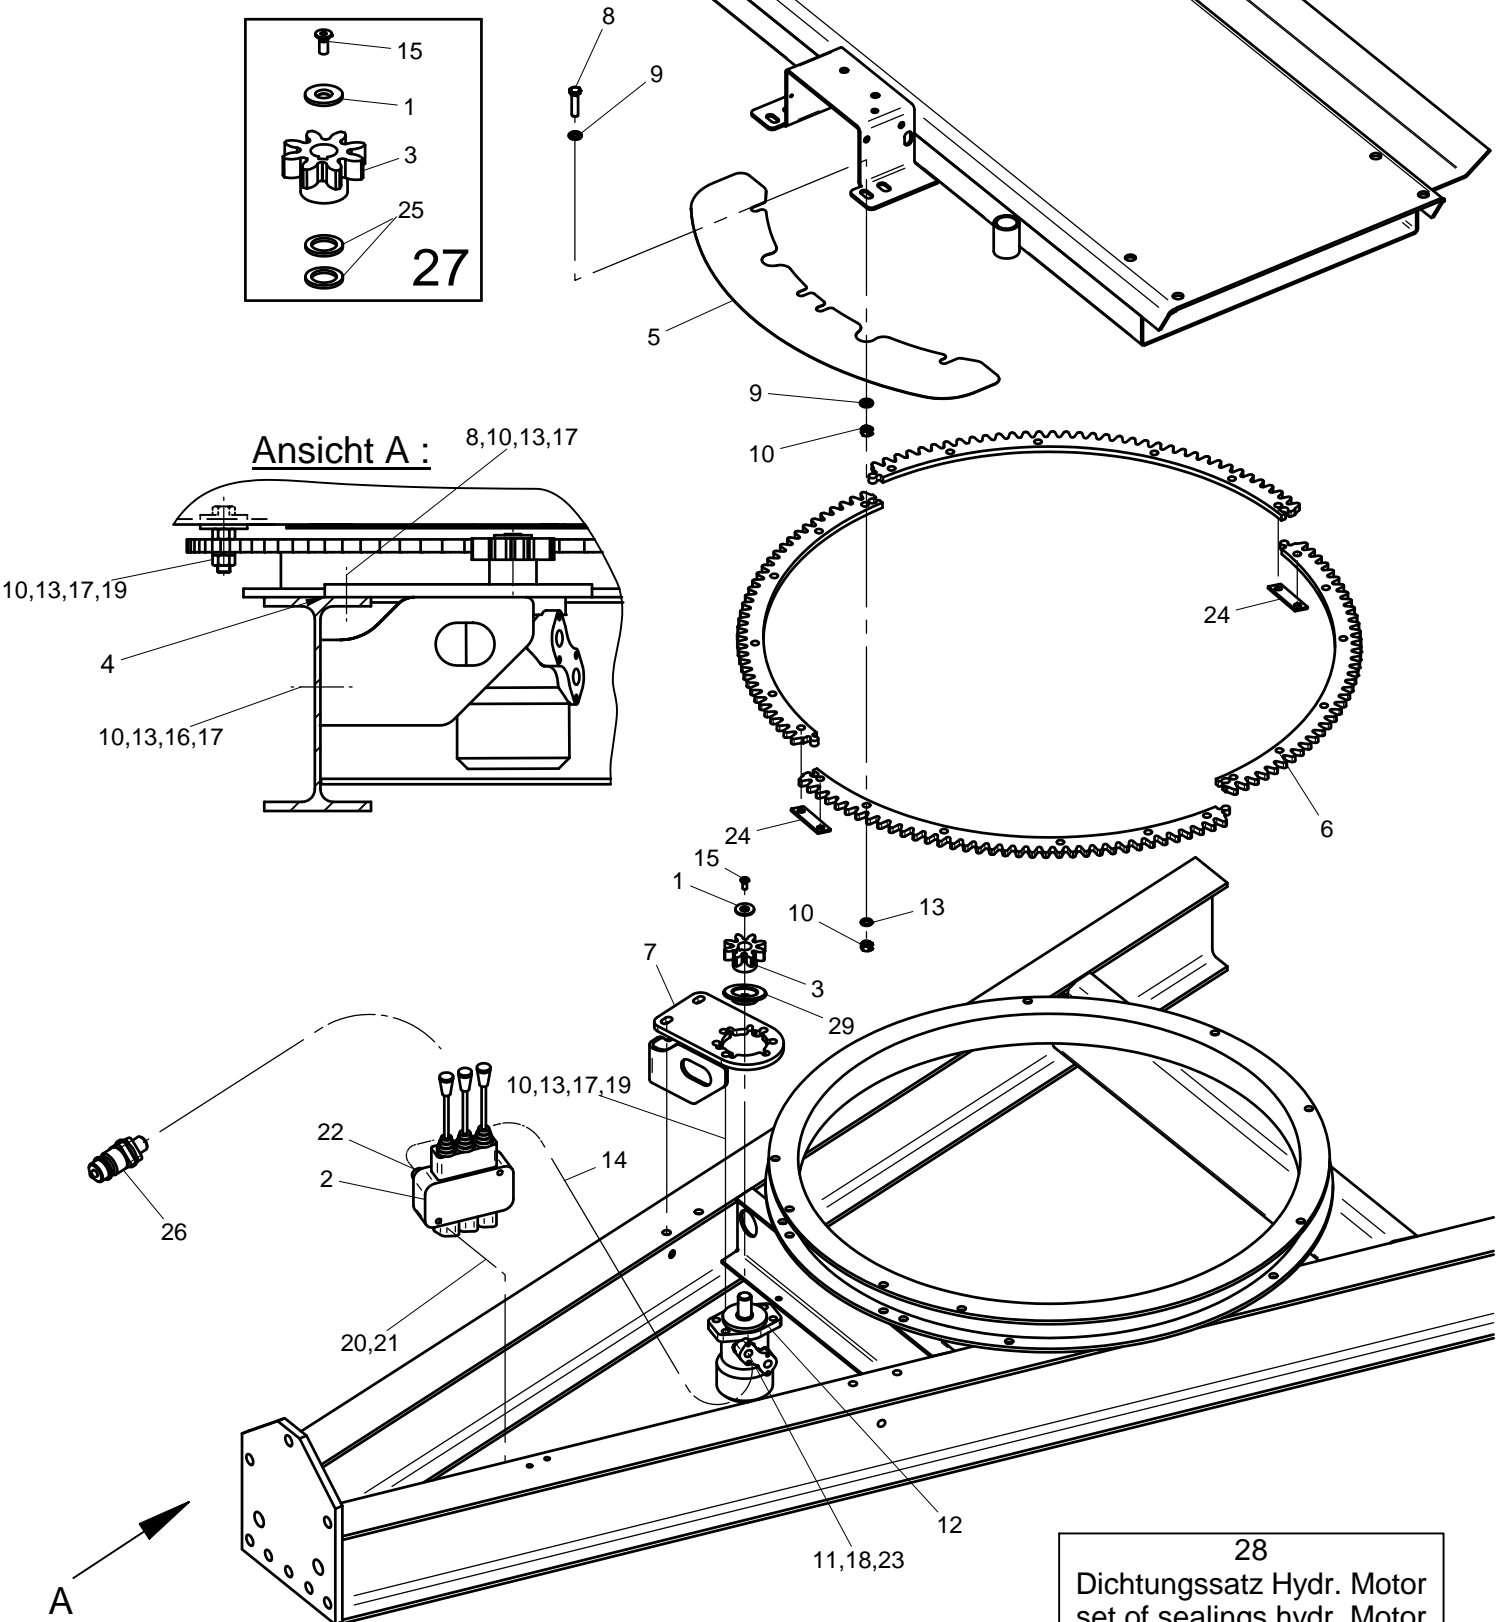

RAINSTAR E

SCHWENKHILFE HYDRAULISCH
HYDRAULIC SWIVELAID

Ansicht A :

28
Dichtungssatz Hydr. Motor
set of sealings hydr. Motor

ERSATZTEILISTE
LIST OF SPARE PARTS
LISTE DES PIECES DE RECHANGE

827 9960
RAINSTAR E
SCHWENKHILFE HYDR./HYDRAULIC SWIVELAID

Bild Fig. Rep.	Benennung Description Designation	Stück quant. pieces	Stück quant. pieces	Stück quant. pieces	Stück quant. pieces
		E 11	E 21	E 31	E 51
1	* Scheibe / washer	1	1	1	1
2	8278351 Steuerventil 3-fach	1	1	1	1
3	* Zahnrad z = 8	1	1	1	1
4	8339713 Unterlage	-	-	1	-
5	8339706 Abdeckung / cover	1	1	1	
	8339726 Abdeckung / cover				1
6	8339705 Zahnkranzsegment	4	4	4	
	8339725 Zahnkranzsegment				4
7	8339701 Konsole / bracket	1	1	1	1
8	0611045 Skt. Schr. / hex. bolt DIN 933 - M 12 x 50	10	10	10	10
9	0612135 Scheibe / washer DIN 440 - R 13,5	19	19	19	19
10	0611553 Skt. Mutter / hex. nut DIN 934 - M 12	19	19	19	19
11	0612953 Verschr. DL15	2	2	2	2
12	0620462 Hydr. Motor	1	1	1	1
13	0612218 Federring / spring washer DIN 127 - B 12	11	11	11	11
14	0180160 Hydr. Schlauch DN 6 - 1m	1	1	1	
	8288559 Hydr. Schlauch DN 6 - 1,3m				1
15	* Senkschr. / bolt DIN 7991 - M 8 x 20	1	1	1	1
16	0611142 Skt. Schr. / hex. bolt DIN 933 - M 12 x 40	1	1	1	1
17	0612135 Scheibe / washer DIN 440 - R 13,5	3	3	3	3
18	8339731 Drossel 0,8 mm	2	2	2	2
19	0611045 Skt. Schr. / hex. bolt DIN 933 - M 12 x 50	4	4	4	4
20	0611007 Skt. Schr. / hex. bolt DIN 933 - M 8 x 70	2	2	2	2
21	0611547 Skt. Mutter / hex. nut DIN 980 - M 8	2	2	2	2
22	0613818 Verschr. DL8 - 3/8"	1	1	1	1
23	8288557 Konusanschluß	2	2	2	2
24	8333153 Lasche	2	2	2	2
25	0616211 Scheibe / washer DIN 988 - 25x35x2	2	2	2	2
26	0624990 Stecker 08L	2	2	2	2
27	8344612 Rep. Set Zahnrad zu Schwenkhilfe	1	1	1	1
28	Motor Typ ? Dichtsatz / set of sealings	1	1	1	1
29	8339711 Begrenzungsscheibe	1	1	1	1

* nur im Set erhältlich / only available in Set

Teile ohne ☐ sind keine E-Teile. Preis und Lieferzeit nur auf Anfrage.

Parts without ☐ are not available as Spare Part. Price and delivery time only on request