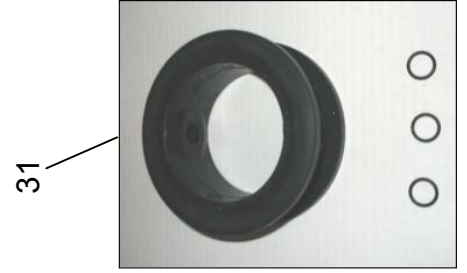

RAINSTAR E

ABSCHALTVENTILE / SHUT-OFF VALVE

ABSCHALTVENTIL-KOMBI
SHUT-OFF VALVE KOMBI

ABSCHALTVENTIL-MINDERDRUCK
SHUT-OFF VALVE LOWPRESSURE

ABSCHALTVENTIL-ÜBERDRUCK
SHUT-OFF VALVE OVERPRESSURE

Bild Fig. Rep.	Benennung Description Designation	Stück quant. pieces	Stück quant. pieces	Stück quant. pieces	Stück quant. pieces	Stück quant. pieces
		E 11	E 21	E 31	E 41	E 51
1	0611171 Skt. Schr. / hex. bolt DIN 933 - M 12 x 120	2	2	2	2	2
2	0615586 Skt. Schr. / hex. bolt DIN 933 - M 12 x 100	6	6	6	6	6
3	0611553 Skt. Mutter / hex. nut DIN 934 - M 12	2	2	2	2	2
4	0612218 Federring / spring washer DIN 127 - B 12	4	4	4	4	4
5	0628085 Zwischenflanschklappe / shut-off valve DN 100	1	1	1	1	1
6	0877314 Regelmotor / control motor DA 80	1	1	1	1	1
7	8341101 Steigrohr / riser	1	1	1	1	1
8	8338910 Lasche / bracket	1	1	1	1	1
9	0611142 Skt. Schr. / hex. bolt DIN 933 - M 12 x 40	3	3	3	3	3
10	0611546 Skt. Mutter / hex. nut DIN 980 - M 12	7	7	7	7	7
11	0612135 Scheibe / washer DIN 440 - R 13,5	6	6	6	6	6
12	0628084 Zwischenflanschklappe / shut-off valve DN 80	1	1	1	1	1
13	8341218 Anschlußstück mit Becher /connection with socket	1	1	1	1	1
14	8338911 Schutzlasche / protecting bracket	1	1	1	1	1
15	8341231 Anschlußstück /connecting piece	1	1	1	1	1
17	0626010 Glycerinmanometer / glycerine pressure gauge 16 bar	1	1	1	1	1
18	0613461 Manometerhahn / cock 1/4"	1	1	1	1	1
19	0613201 Doppelnippel / double nipple 1/4"	1	1	1	1	1
20	0613422 T - Stück / tee 1/4"	2	2	2	2	2
21	8339262 Doppelnippel m. Dichtsitz /twin nipple w. sealing seat 1/4"	1	1	1	1	1
22	0642113 Ventilkugel /valve ball 10	1	1	1	1	1
23	0613860 Verschraubung /threaded joint 6-R1/4"	2	2	2	2	2
24	8339263 Doppelnippel m. Führung /twin nipple w. guide device 1/4"	1	1	1	1	1
25	0877737 Druckschalter / pressure governor XML - A 010 A 2 S 11	1	1	1	1	1
26	0613001 Bogen / elbow 1/4"	1	1	1	1	1
27	8341211 Steigrohr Kombi /riser pipe combi	1	1	1	1	1
28	0877315 Deckel / cover	1	1	1	1	1
29	0877316 Deckel mit Verschr. / cover with threaded joint	1	1	1	1	1
30	0872022 PG-Verschraubung / threaded joint PG 13,5	1	1	1	1	1
31	8343830 Set Dichtungen Zwischenflanschklappe / set sealing shut-off valve DN80	1	1	1	1	1
32	8343835 Set Dichtungen Zwischenflanschklappe / set sealing shut-off valve DN100	1	1	1	1	1