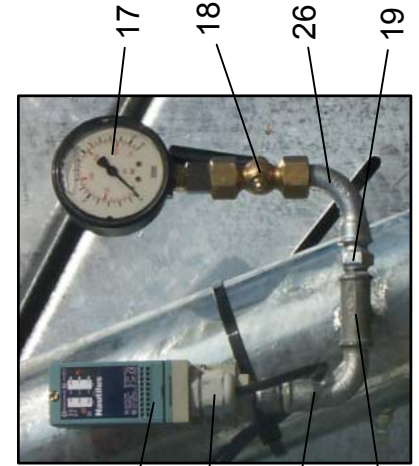

RAINSTAR E

ABSCHALTVENTILE / SHUT-OFF VALVE

ABSCHALTVENTIL-KOMBI
SHUT-OFF VALVE KOMBI

ABSCHALTVENTIL-MINDERDRUCK
SHUT-OFF VALVE LOWPRESSURE

ABSCHALTVENTIL-ÜBERDRUCK
SHUT-OFF VALVE OVERPRESSURE

Bild Fig. Rep.	Benennung Description Designation	Stück quant. pieces	Stück quant. pieces	Stück quant. pieces	Stück quant. pieces	Stück quant. pieces
		E 11	E 21	E 31	E 41	E 51
1	0611171 Skt. Schr. / hex. bolt DIN 933 - M 12 x 120	2	2	2	2	2
2	0615586 Skt. Schr. / hex. bolt DIN 933 - M 12 x 100	6	6	6	6	6
3	0611553 Skt. Mutter / hex. nut DIN 934 - M 12	2	2	2	2	2
4	0612218 Federring / spring washer DIN 127 - B 12	4	4	4	4	4
5	0628085 Zwischenflanschklappe / shut-off valve DN 100	1	1	1	1	1
6	0877314 Regelmotor / control motor DA 80	1	1	1	1	1
7	8341101 Steigrohr / riser	1	1	1	1	1
8	8338910 Lasche / bracket	1	1	1	1	1
9	0611142 Skt. Schr. / hex. bolt DIN 933 - M 12 x 40	3	3	3	3	3
10	0611546 Skt. Mutter / hex. nut DIN 980 - M 12	7	7	7	7	7
11	0612135 Scheibe / washer DIN 440 - R 13,5	6	6	6	6	6
12	0628084 Zwischenflanschklappe / shut-off valve DN 80	1	1	1	1	1
13	8341218 Anschlußstück mit Becher /connection with socket	1	1	1	1	1
14	8338911 Schutzlasche / protecting bracket	1	1	1	1	1
15	8341231 Anschlußstück /connecting piece	1	1	1	1	1
17	0626010 Glycerinmanometer / glycerine pressure gauge 16 bar	1	1	1	1	1
18	0613461 Manometerhahn / cock 1/4"	1	1	1	1	1
19	0613201 Doppelnippel / double nipple 1/4"	1	1	1	1	1
20	0613422 T - Stück / tee 1/4"	2	2	2	2	2
21	8339262 Doppelnippel m. Dichtsitz /twin nipple w. sealing seat 1/4"	1	1	1	1	1
22	0642113 Ventilkugel /valve ball 10	1	1	1	1	1
23	0613860 Verschraubung /threaded joint 6-R1/4"	2	2	2	2	2
24	8339263 Doppelnippel m. Führung /twin nipple w. guide device 1/4"	1	1	1	1	1
25	0877737 Druckschalter / pressure governor XML - A 010 A 2 S 11	1	1	1	1	1
26	0613001 Bogen / elbow 1/4"	1	1	1	1	1
27	8341211 Steigrohr Kombi /riser pipe combi	1	1	1	1	1
28	0877315 Deckel / cover	1	1	1	1	1
29	0877316 Deckel mit Verschr. / cover with threaded joint	1	1	1	1	1
30	0872022 PG-Verschraubung / threaded joint PG 13,5	1	1	1	1	1
31	8343830 Set Dichtungen Zwischenflanschklappe / set sealing shut-off valve DN80	1	1	1	1	1
32	8343835 Set Dichtungen Zwischenflanschklappe / set sealing shut-off valve DN100	1	1	1	1	1