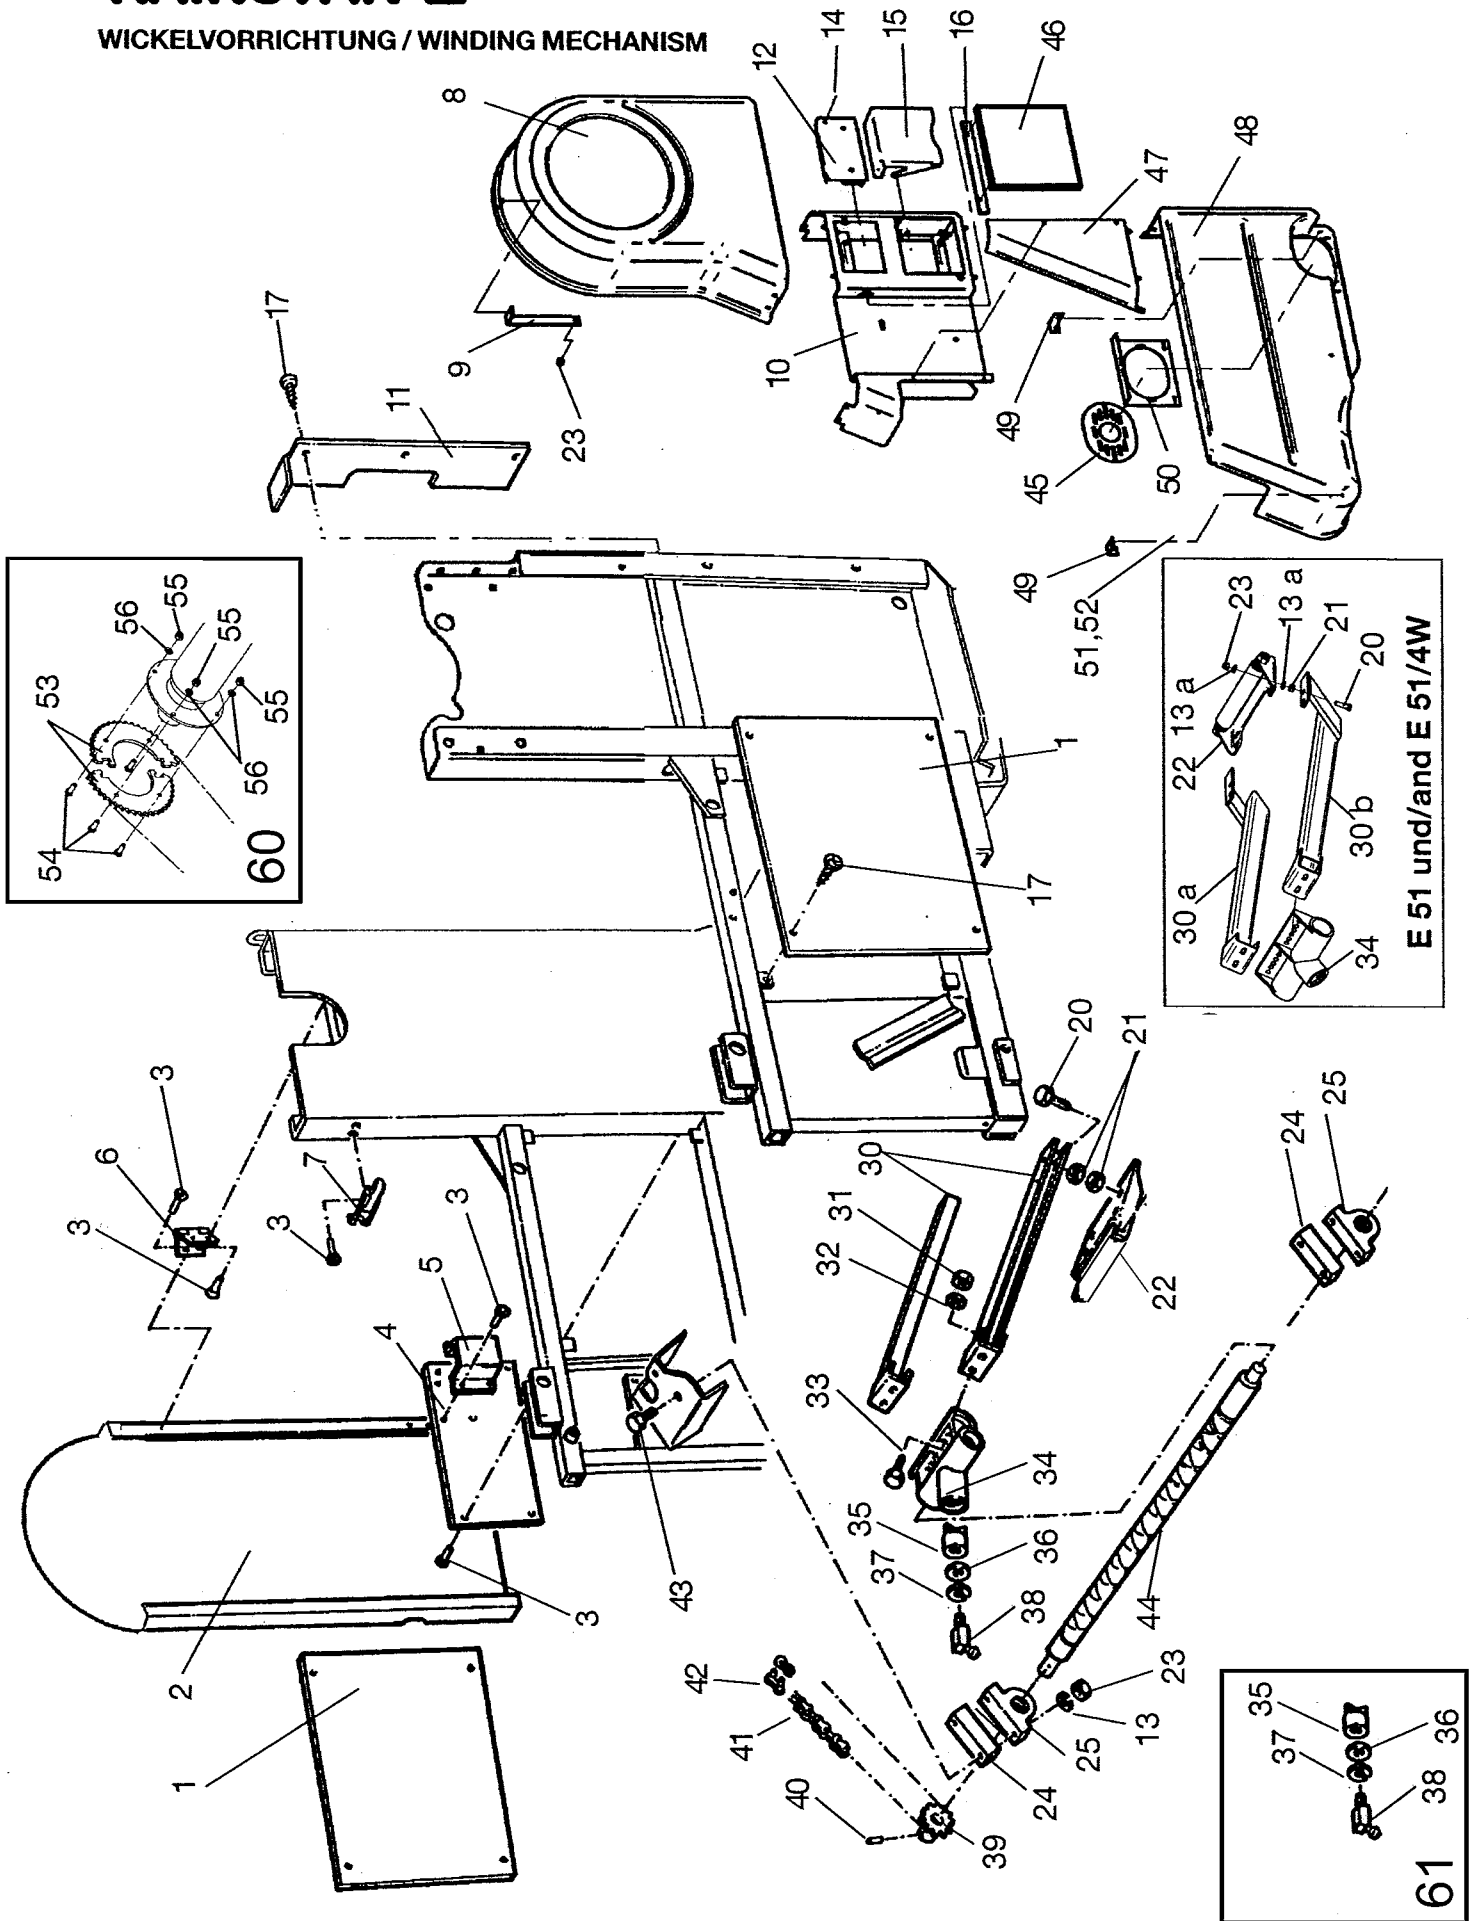

RAINSTAR E

WICKELVORRICHTUNG / WINDING MECHANISM

ERSATZTEILISTE
LIST OF SPARE PARTS
LISTE DES PIECES DE RECHANGE

827 9960

RAINSTAR E

WICKELVORRICHTUNG / WINDING MECHANISM

Bild Fig. Rep.	Benennung Description Designation	Stück quant. pieces	Stück quant. pieces	Stück quant. pieces	Stück quant. pieces	Stück quant. pieces
		E 11	E 21	E 31	E 41	E 51
1	8335337 Abdeckblech / cover plate	1	1	1		
	8335327 Abdeckblech / cover plate				1	
	8335347 Abdeckblech / cover plate					1
2	8335335 Schutz links / guard - left	1	1	1		
	8335325 Schutz links /guard - left				1	
	8335345 Schutz links /guard - left					1
3	0612588 Blindniet / blind rivet 4 x 9	20	20	20	20	20
4	8277467 Seitenablage / lateral deposit	1	1	1	1	1
5	8277427 Konsole / bracket	1	1	1	1	1
6	0889998 Scharnier / hinge S 31 , 49 x 51	2	2	2	2	2
7	0889999 Schnappverschluss / snap	2	2	2	2	2
8	8335331 Antriebsabdeckung oben / driver cover top	1	1	1		
	8335320 Antriebsabdeckung oben / driver cover top				1	
	8335341 Antriebsabdeckung oben / driver cover top					1
9	8335338 Stütze /support	1	1	1		
	8335328 Stütze /support				1	1
10	8335311 Mittelkonsole / middle bracket	1	1	1	1	1
11	8277470 Kettenschutz / chain guard	1	1	1	1	1
12	8337510 Akkuhalterung / bracket for battery	1	1	1	1	1
13	* Scheibe / washer DIN 440 - R 13,5	14	14	14	14	14
13a	0612010 Scheibe / washer DIN 125 - A 13	--	--	--	--	4
14	0889994 Verschluss - Quickloc / seal - Quickloc	1	1	1	1	1
15	8338703 Ecostar Abdeckung / ecostar cover	1	1	1	1	1
16	8338702 Solarpanel-Halterung /holding device for solar panel	1	1	1	1	1
17	0611924 Blechschraube / plate screw DIN 7971-B4,8x13	14	14	14	14	14
20	0611045 Skt. Schr. / hex. bolt DIN 933 - M 12 x 50	4	4	4	4	4
21	0611553 Skt. Mutter / hex. nut DIN 934 - M 12	8	8	8	8	8
22	8276866 Gleitblech mit Rolle / sliding plate with roller	1	1	1	1	--
	8276890 Gleitblech mit Rolle / sliding plate with roller	1 (4W)	1 (4W)	1 (4W)	1 (4W)	--
	8331455 Gleitblech mit Rolle / sliding plate with roller ab Nov. 2002	--	--	--	--	1
23	* Skt. Mutter / hex. nut DIN 980 - M 12	8	8	8	8	8
24	8276880 Unterlage / support	2	2	2	2	2
25	0615257 Stehlager / pillow block UCP 207	2	2	2	2	2
30	8276862 Holm / crossbeam	2	2	2	2	
	8331441 Holm / crossbeam bis Nov. 2002					2
30a	8331445 Holm links / crossbeam left ab Nov. 2002	--	--	--	--	1
30b	8331450 Holm rechts / crossbeam right ab Nov. 2002	--	--	--	--	1
31	0611545 Skt. Mutter / hex. nut DIN 980 - M 10	4	4	4	4	4
32	0612134 Scheibe / washer DIN 440 - R 11	4	4	4	4	4
33	0611122 Skt. Schr. / hex. bolt DIN 933 - M 10 x 30	4	4	4	4	4
34	8289314 Führungsrohr / guide tube	1	1	1	1	1
35	* Mitnehmer / driver	1			1	1
	* Mitnehmer / driver		1	1		
36	* Paßscheibe / washer DIN 988 - 45 x 55 x 0,3	1	1	1	1	1
37	* Sicherungsring / retaining ring DIN 472 - 55 x 2	1	1	1	1	1
38	* Kegelschmiernippel / conical lubricating head BM 6	1	1	1	1	1
39	8276805 Kettenrad / sprocket wheel 1/2"x5/16" , z = 27	1 (ø90)				
	8276806 Kettenrad / sprocket wheel 1/2"x5/16" , z = 24	1 (ø100)				
	8276808 Kettenrad / sprocket wheel 1/2"x5/16" , z = 21	1 (ø100)	ab/from Ser.Nr.:00X232264			
	8276807 Kettenrad / sprocket wheel 1/2"x5/16" , z = 22	1 (ø110)				
	8276874 Kettenrad / sprocket wheel 5/8"x3/8" , z = 23		1 (ø100)	1 (ø100)		
	8276875 Kettenrad / sprocket wheel 5/8"x3/8" , z = 24 ab/from Ser.Nr.:00X232264		1 (ø100)	1 (ø100)		
	8276873 Kettenrad / sprocket wheel 5/8"x3/8" , z = 21		1 (ø110)	1 (ø110)		
	8276872 Kettenrad / sprocket wheel 5/8"x3/8" , z = 19		1 (ø120)	1 (ø120)		
	8276872 Kettenrad / sprocket wheel 5/8"x3/8" , z = 19			1 (ø125)		
	8276875 Kettenrad / sprocket wheel 5/8"x3/8" , z = 24				1 (ø100)	
	8276873 Kettenrad / sprocket wheel 5/8"x3/8" , z = 21				1 (ø110)	
	8276874 Kettenrad / sprocket wheel 5/8"x3/8" , z = 23 ab/from Ser.Nr.:00X131587				1 (ø110)	
	8276877 Kettenrad / sprocket wheel 5/8"x3/8" , z = 22				1 (ø120)	
	8276873 Kettenrad / sprocket wheel 5/8"x3/8" , z = 21				1 (ø125)	
	8276873 Kettenrad / sprocket wheel 5/8"x3/8" , z = 21				1 (ø140)