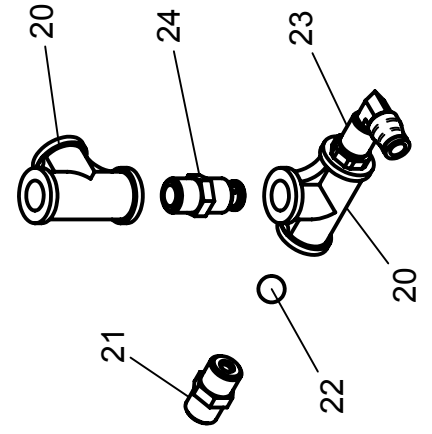

RAINSTAR E

ABSCHALTVENTILE / SHUT-OFF VALVE

ABSCHALTVENTIL-KOMBI
SHUT-OFF VALVE KOMBI

ABSCHALTVENTIL-MINDERDRUCK
SHUT-OFF VALVE LOWPRESSURE

ABSCHALTVENTIL-ÜBERDRUCK
SHUT-OFF VALVE OVERPRESSURE

Bild Fig. Rep.	Benennung Description Designation	Stück quant. pieces	Stück quant. pieces	Stück quant. pieces	Stück quant. pieces	Stück quant. pieces
		E 11	E 21	E 31	E 41	E 51
1	0611171 Skt. Schr. / hex. bolt DIN 933 - M 12 x 120	2	2	2	2	2
2	0615586 Skt. Schr. / hex. bolt DIN 933 - M 12 x 100	6	6	6	6	6
3	0611553 Skt. Mutter / hex. nut DIN 934 - M 12	2	2	2	2	2
4	0612218 Federring / spring washer DIN 127 - B 12	4	4	4	4	4
5	0628085 Zwischenflanschklappe / shut-off valve DN 100	1	1	1	1	1
6	0877314 Regelmotor / control motor DA 80	1	1	1	1	1
7	8341101 Steigrohr / riser	1	1	1	1	1
8	8338910 Lasche / bracket	1	1	1	1	1
9	0611142 Skt. Schr. / hex. bolt DIN 933 - M 12 x 40	3	3	3	3	3
10	0611546 Skt. Mutter / hex. nut DIN 980 - M 12	7	7	7	7	7
11	0612135 Scheibe / washer DIN 440 - R 13,5	6	6	6	6	6
12	0628084 Zwischenflanschklappe / shut-off valve DN 80	1	1	1	1	1
13	8341218 Anschlußstück mit Becher /connection with socket	1	1	1	1	1
14	8338911 Schutzlasche / protecting bracket	1	1	1	1	1
15	8341231 Anschlußstück /connecting piece	1	1	1	1	1
17	0626010 Glycerinmanometer / glycerine pressure gauge 16 bar	1	1	1	1	1
18	0613461 Manometerhahn / cock 1/4"	1	1	1	1	1
19	0613201 Doppelnippel / double nipple 1/4"	1	1	1	1	1
20	0613422 T - Stück / tee 1/4"	2	2	2	2	2
21	8339262 Doppelnippel m. Dichtsitz /twin nipple w. sealing seat 1/4"	1	1	1	1	1
22	0642113 Ventilkugel /valve ball 10	1	1	1	1	1
23	0613860 Verschraubung /threaded joint 6-R1/4"	2	2	2	2	2
24	8339263 Doppelnippel m. Führung /twin nipple w. guide device 1/4"	1	1	1	1	1
25	0877737 Druckschalter / pressure governor XML - A 010 A 2 S 11	1	1	1	1	1
26	0613001 Bogen / elbow 1/4"	1	1	1	1	1
27	8341211 Steigrohr Kombi /riser pipe combi	1	1	1	1	1
28	0877315 Deckel / cover	1	1	1	1	1
29	0877316 Deckel mit Verschr. / cover with threaded joint	1	1	1	1	1
30	0872022 PG-Verschraubung / threaded joint PG 13,5	1	1	1	1	1
31	8343830 Set Dichtungen Zwischenflanschklappe / set sealing shut-off valve DN80	1	1	1	1	1
32	8343835 Set Dichtungen Zwischenflanschklappe / set sealing shut-off valve DN100	1	1	1	1	1