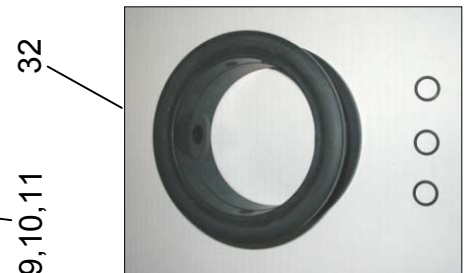

RAINSTAR E

ABSCHALTVENTILE / SHUT-OFF VALVE

ABSCHALTVENTIL-KOMBI
SHUT-OFF VALVE KOMBI

ABSCHALTVENTIL-MINDERDRUCK
SHUT-OFF VALVE LOWPRESSURE

ABSCHALTVENTIL-ÜBERDRUCK
SHUT-OFF VALVE OVERPRESSURE

Bild Fig. Rep.	Benennung Description Designation	Stück quant. pieces	Stück quant. pieces	Stück quant. pieces	Stück quant. pieces	Stück quant. pieces
		E 11	E 21	E 31	E 41	E 51
1	0611171 Skt. Schr. / hex. bolt DIN 933 - M 12 x 120	2	2	2	2	2
2	0615586 Skt. Schr. / hex. bolt DIN 933 - M 12 x 100	6	6	6	6	6
3	0611553 Skt. Mutter / hex. nut DIN 934 - M 12	2	2	2	2	2
4	0612218 Federring / spring washer DIN 127 - B 12	4	4	4	4	4
5	0628085 Zwischenflanschklappe / shut-off valve DN 100	1	1	1	1	1
6	0877314 Regelmotor / control motor DA 80	1	1	1	1	1
7	8341101 Steigrohr / riser	1	1	1	1	1
8	8338910 Lasche / bracket	1	1	1	1	1
9	0611142 Skt. Schr. / hex. bolt DIN 933 - M 12 x 40	3	3	3	3	3
10	0611546 Skt. Mutter / hex. nut DIN 980 - M 12	7	7	7	7	7
11	0612135 Scheibe / washer DIN 440 - R 13,5	6	6	6	6	6
12	0628084 Zwischenflanschklappe / shut-off valve DN 80	1	1	1	1	1
13	8341218 Anschlußstück mit Becher /connection with socket	1	1	1	1	1
14	8338911 Schutzlasche / protecting bracket	1	1	1	1	1
15	8341231 Anschlußstück /connecting piece	1	1	1	1	1
17	0626010 Glycerinmanometer / glycerine pressure gauge 16 bar	1	1	1	1	1
18	0613461 Manometerhahn / cock 1/4"	1	1	1	1	1
19	0613201 Doppelnippel / double nipple 1/4"	1	1	1	1	1
20	0613422 T - Stück / tee 1/4"	2	2	2	2	2
21	8339262 Doppelnippel m. Dichtsitz /twin nipple w. sealing seat 1/4"	1	1	1	1	1
22	0642113 Ventilkugel /valve ball 10	1	1	1	1	1
23	0613860 Verschraubung /threaded joint 6-R1/4"	2	2	2	2	2
24	8339263 Doppelnippel m. Führung /twin nipple w. guide device 1/4"	1	1	1	1	1
25	0877737 Druckschalter / pressure governor XML - A 010 A 2 S 11	1	1	1	1	1
26	0613001 Bogen / elbow 1/4"	1	1	1	1	1
27	8341211 Steigrohr Kombi /riser pipe combi	1	1	1	1	1
28	0877315 Deckel / cover	1	1	1	1	1
29	0877316 Deckel mit Verschr. / cover with threaded joint	1	1	1	1	1
30	0872022 PG-Verschraubung / threaded joint PG 13,5	1	1	1	1	1
31	8343830 Set Dichtungen Zwischenflanschklappe / set sealing shut-off valve DN80	1	1	1	1	1
32	8343835 Set Dichtungen Zwischenflanschklappe / set sealing shut-off valve DN100	1	1	1	1	1