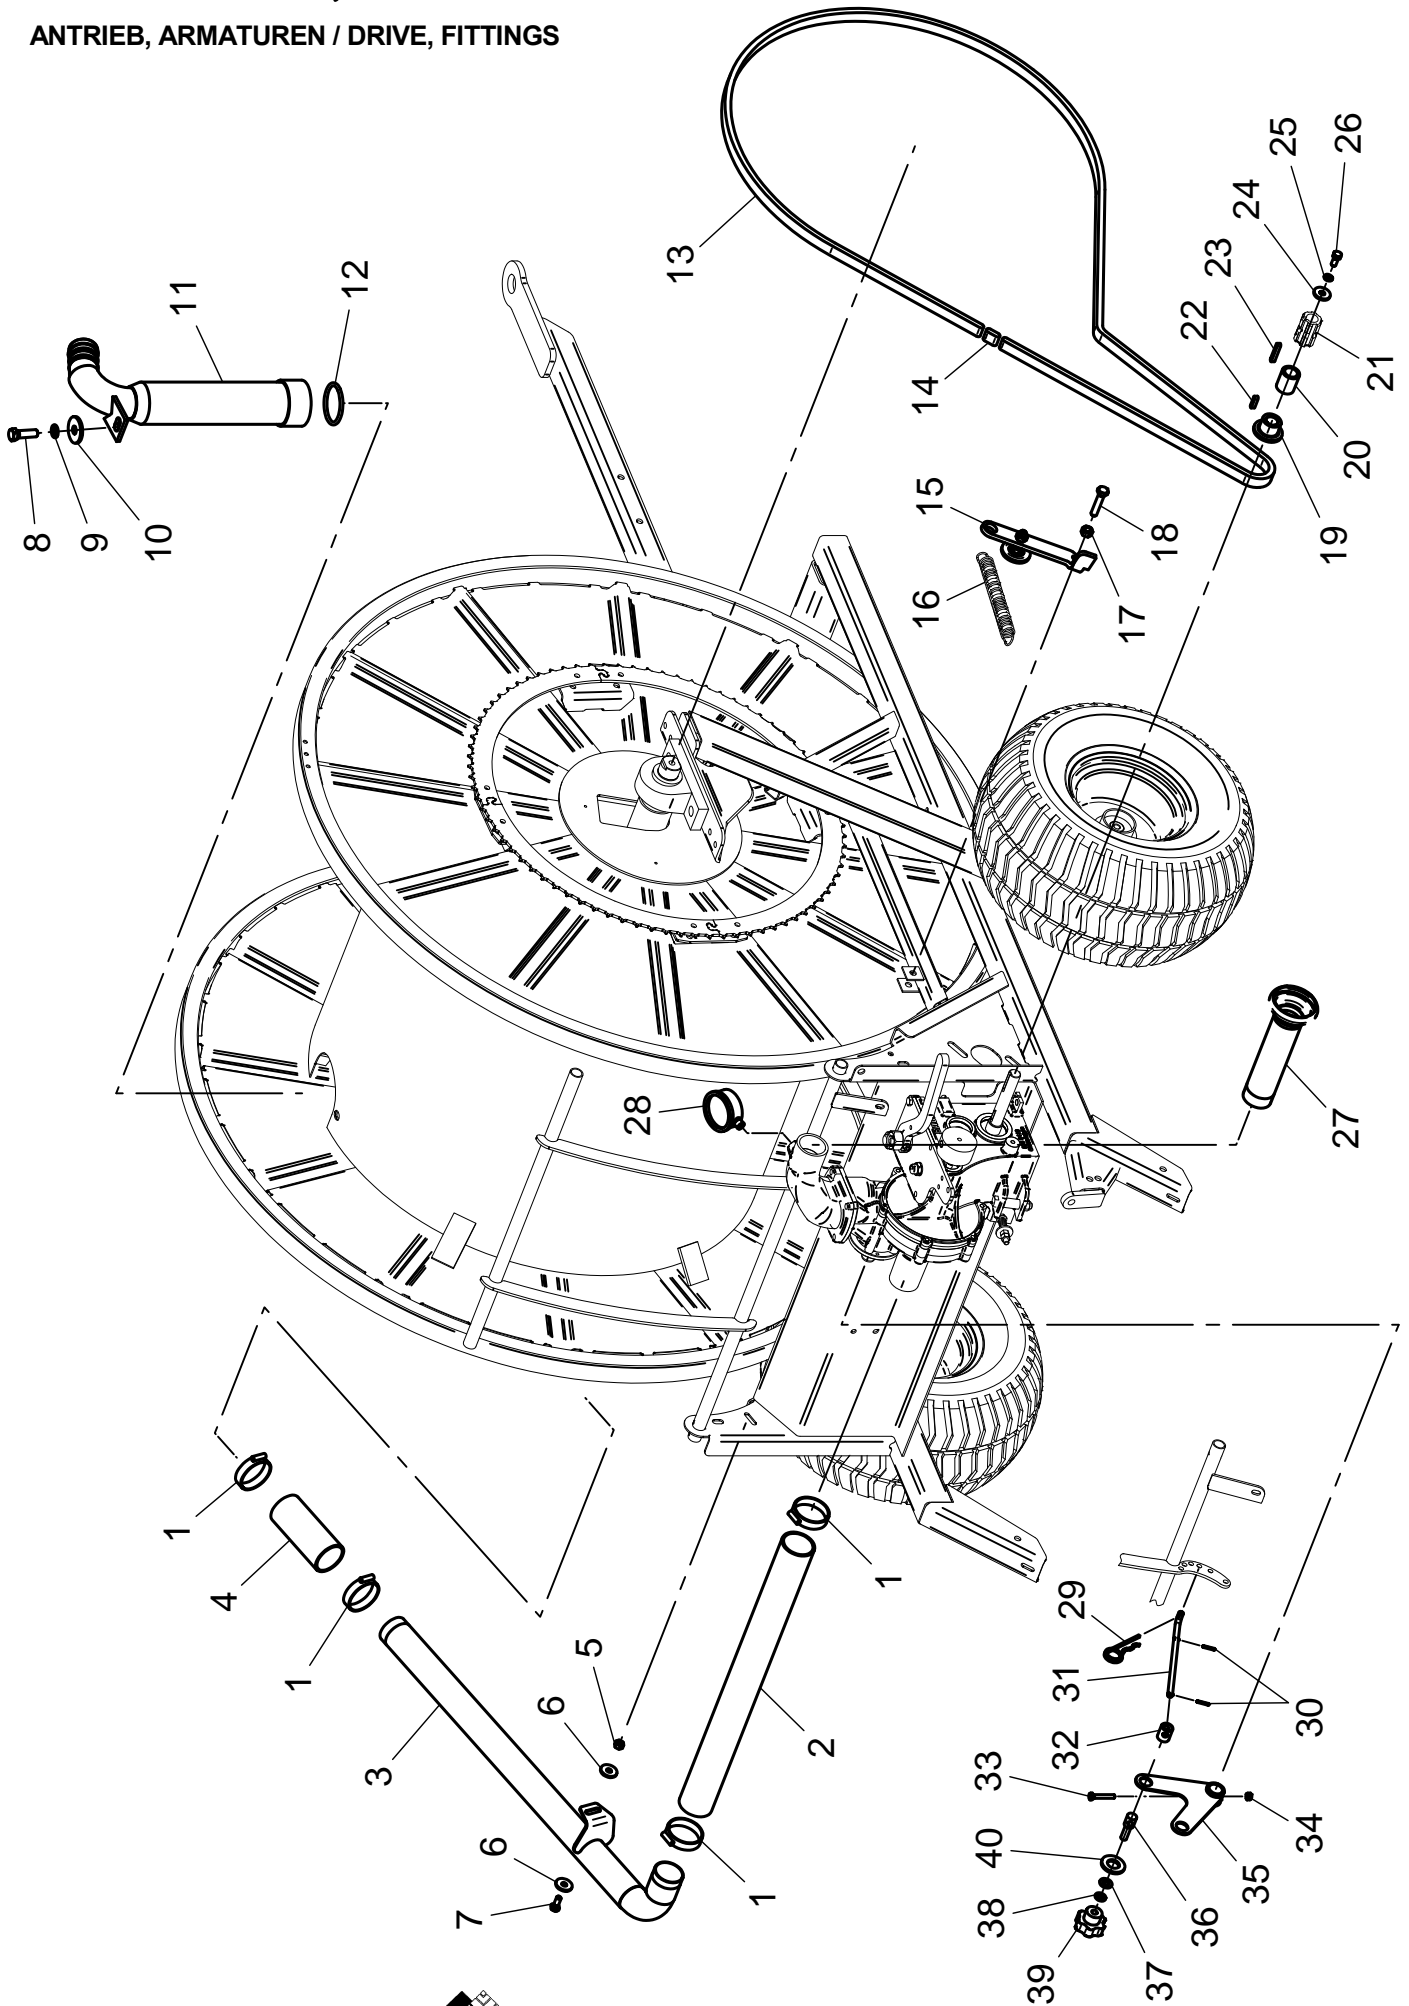

RAINSTAR A1,A2

ANTRIEB, ARMATUREN / DRIVE, FITTINGS

Bild Fig. Rep.	Bestell Nr. Part No. Reference	Benennung Description Designation	Stück quant. pieces	Stück quant. pieces
			A 1	A 2
1	0625149	Schlauchschele / hose clamp 52 - 55	4	4
2	0625292	Schlauch / hose 51 mm	0,6m	0,6m
3	8351491	Anschlußleitung / connection pipe	1	
	8351481	Anschlußleitung / connection pipe		1
4	0625292	Schlauch / hose 51 mm	0,13m	0,13m
5	06116547	Skt. Mutter / hex nut DIN 980 - M 8	1	1
6	0612128	Scheibe / washer DIN 440 - R 9	2	2
7	0611110	Schraube / hex nut DIN 933 - M 8 x 20	1	1
8	0611142	Schraube / hex nut DIN 933 - M 12 x 40	1	1
9	0612218	Federring / spring washer DIN 127 - B 12	1	1
10	0612135	Scheibe / washer DIN 440 - R 14	1	1
11	8351540	Einlaufbogen / inled bend 40	1	
	8351535	Einlaufbogen / inled bend 43	1	
	8349178	Einlaufbogen / inled bend 50		1
	8349175	Einlaufbogen / inled bend 55		1
	8351531	Einlaufbogen / inled bend 58		1
12	0616766	O-Ring 60 x 5	1	1
13	0618395	Kette / chain 08B-1, 231 Gl.	1	1
14	0618332	Glied / link E-08-B1	1	1
15	8351410	Kettenspanner kpl. / chain tensioner	1	1
16	8250345	Zugfeder / tension spring	1	1
17	0611553	Skt. Mutter / hex nut DIN 934 - M 12, mit LOCTITE 243 ges.	1	1
18	0611045	Schraube / hex nut DIN 933 - M 12 x 50	1	1
19	8351401	Kettenrad / sprocket wheel 1/2"x5x16" , z =11	1	1
20	8351402	Distanzrohr / spacer	1	1
21	8275652	Buchse / bushing PTO	1	1
22	0612805	Paßfeder / key A 6 x 6 x 25	1	1
23	0612869	Paßfeder / key A 6 x 6 x 40	1	1
24	0612128	Scheibe / washer DIN 440 - R 9	1	1
25	0612217	Federring / spring washer DIN 127 - B 8	1	1
26	0611110	Schraube / hex nut DIN 933 - M 8 x 20	1	1
27	8351485	Anschlußrohr / connection pipe	1	1
28	0626010	Manometer / pressuer gauge	1	1
29	0628509	Federstecker / spring cotter 3	1	1
30	0615705	Spannstift / dowel pin 3,5 x 30	2	2
31	8351518	Regelstange / regulating rod	1	1
32	8294286	Klemmhülse / clamping piece	1	1
33	0611002	Schraube / hex nut DIN 933 - M 6 x 40	1	1
34	0611551	Skt. Mutter / hex nut DIN 934 - M 6	1	1
35	8351511	Regelhebel / regulation sleeve	1	1
36	8294287	Klemmdorn / clamping pin	1	1
37	0612027	Scheibe / washer DIN 126 - 11	1	1
38	0612216	Federring / spring washer DIN 127 - B 10	1	1
39	0625040	Sterngriff / hand lock M 10	1	1
40	0612041	Scheibe / washer DIN 126 - 22	1	1