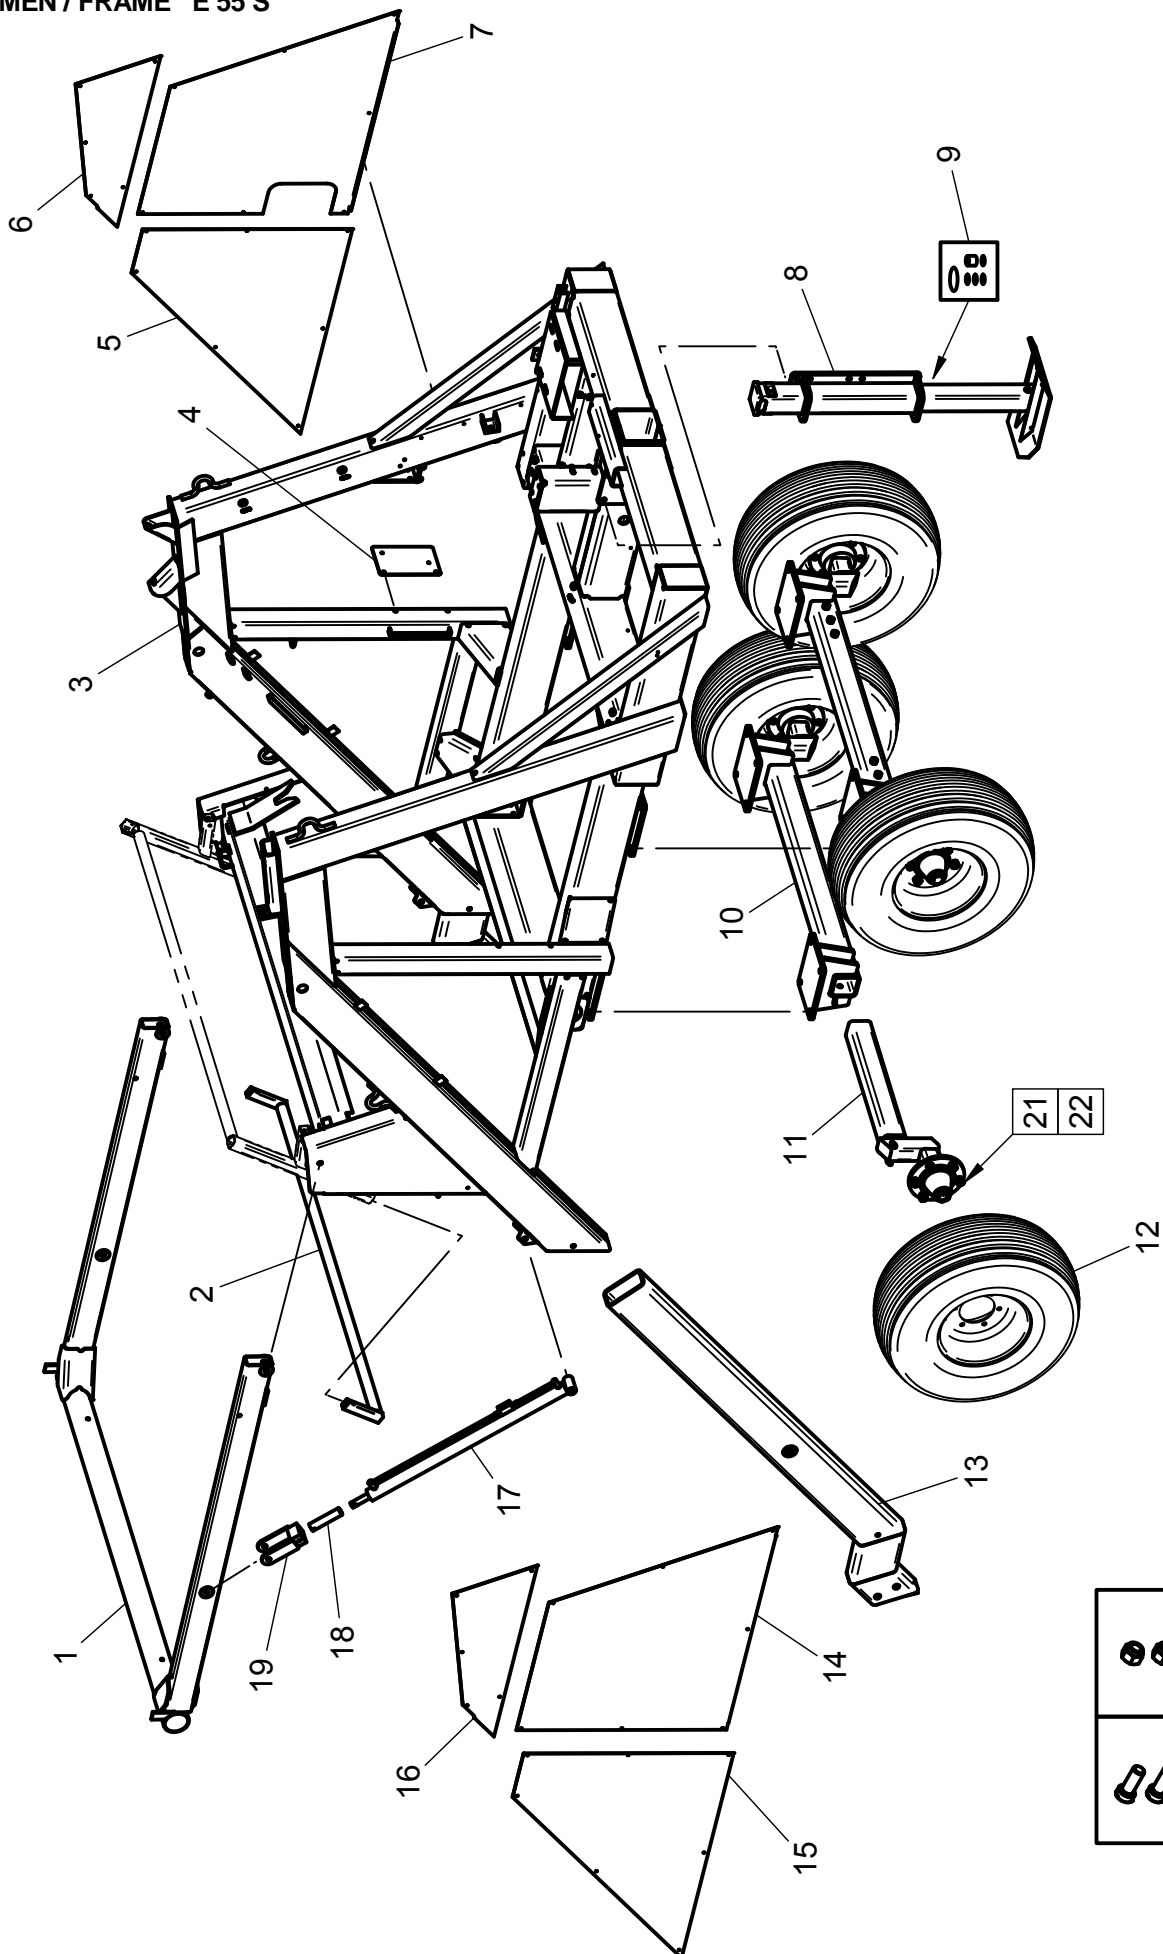

RAINSTAR E

RAHMEN / FRAME E 55 S

	22
	21

ERSATZTEILISTE
LIST OF SPARE PARTS
LISTE DES PIECES DE RECHANGE

827 9976
RAINSTAR E55
RAHMEN /FRAME E 55 S

Bild Fig. Rep.	Bestell Nr. Part No. Reference	Benennung Description Designation	Stück quant. pieces
1	8352571	Stativlift / sled lift	1
2	8352651	Schalbügelverlängerung / shut off frame extension	1
3	8352501	Rahmen / frame	1
4	8352608	Konsole - Stuerventil / bracket - valve	1
5	8352633	Abdeckung links Teil 1 / cover left part 1	1
6	8352636	Abdeckung links Teil 1 / cover left part 3	1
7	8352634	Abdeckung links Teil 1 / cover left part 2	1
8	8352581	Stützfuß hydr. / hydraulic jack	1
9	8278361	Dichtsatz / set of sealings	1
10	8352551	Achsträger / axle carrier	2
11	8352555	Achsstummel Portal / stub axle	4
12	8326183	Rad 12,5/80-15,3 14PR	4
13	8352531	Abstützung / support	2
14	8352632	Abdeckung rechts Teil 1 / cover right part 2	1
15	8352631	Abdeckung rechts Teil 1 / cover right part 1	1
16	8352635	Abdeckung rechts Teil 1 / cover right part 3	1
17	8352605	Hydr. Zylinder 45x25x420 nur bei den ersten 3 Geräten : 00XR41661 / 00XR42117 / 00XR42326	2
17	8342522	Hydraulikzylinder 70 x 40 x580	2
18	8352606	Distanzhülse / spacer tube nur bei den ersten 3 Geräten : 00XR41661 / 00XR42117 / 00XR42326	2
18	8352607	Distanzhülse / spacer tube	
19	8352601	Gabel / bracket 1	2
21	8343836	Rep.Set Radbolzen	4
22	8343838	Rep.Set Kugelbundmutter	4