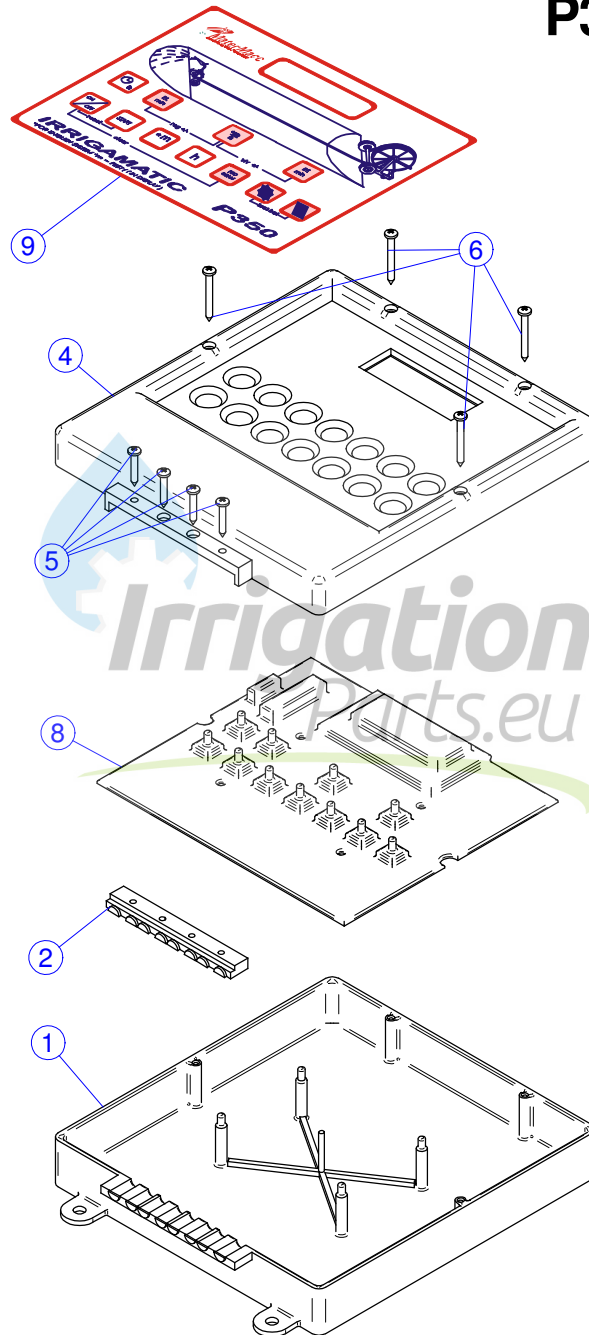

## CENTRALINE ELETTRONICHE

**PARTI DI RICAMBIO**

**SPARE PARTS - ERSATZTEILE**

**PIECES DÉTACHÉES - PIEZAS DE REPUESTO**

**Serie 01/2004**

**P150**

**P350**

**P450**

*Irrigation  
Parts.eu*

Nr	Codice	Descrizione	Nr	Codice	Descrizione
1	54902014/Y	SCATOLA IRRIGAMATIC RETRO GIALLO			
2	54902016/Y	FERMACAVO IRRIGAMATIC GIALLO			
3	20902190	SCHEDA IRRIGAMATIC P150 RETROILLUMINATA			
4	54902015/Y	SCATOLA IRRIGAMATIC FRONTE GIALLO			
5	52131337	VITE AF TCB+ 3,5X22 A2 6954			
6	52131339	VITE AF TCB+ 3,5X32 A2 6954			
7	54902070	FRONTALE IRRIGAMATIC P150			
8	20902191	SCHEDA IRRIGAMATIC P350 RETROILLUMINATA			
9	54902071	FRONTALE IRRIGAMATIC P350			
10	20902192	SCHEDA IRRIGAMATIC P450 RETROILLUMINATA			
11	54902072	FRONTALE IRRIGAMATIC 450			

100

200 - 200S

300

Nr	Codice	Descrizione	Nr	Codice	Descrizione
1	54902014	SCATOLA IRRIGAMATIC RETRO NERO			
2	54902016	FERMACAVO IRRIGAMATIC NERO			
3	20902170	SCHEDA IRRIGAMATIC 100			
4	54902015	SCATOLA IRRIGAMATIC FRONTE NERO			
5	52131337	VITE AF TCB+ 3,5X22 A2 6954			
6	52131339	VITE AF TCB+ 3,5X32 A2 6954			
7	54902017	FRONTALE TASTIERA IRRIGAMATIC 100			
10	20902171	SCHEDA IRRIGAMATIC 200			
	20902173	SCHEDA IRRIGAMATIC 200/S			
11	54902018	FRONTALE TASTIERA IRRIGAMATIC 200			
	54902024	FRONTALE TASTIERA IRRIGAMATIC 200/S			
12	20902172	SCHEDA IRRIGAMATIC 300			
13	54902019	FRONTALE TASTIERA IRRIGAMATIC 300			
14	59530006	FUSIBILE RAPIDO 5X20 1.25 A			