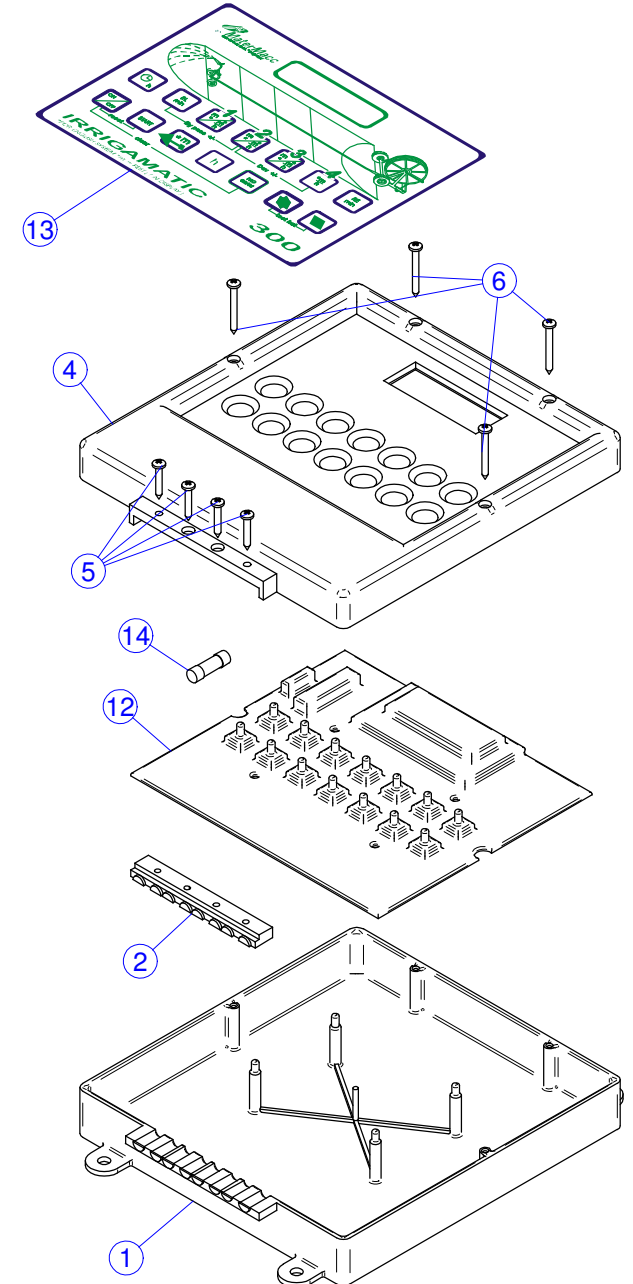

## CENTRALINE ELETTRONICHE

**PARTI DI RICAMBIO**

**SPARE PARTS - ERSATZTEILE**

**PIECES DÉTACHÉES - PIEZAS DE REPUESTO**

**Serie 01/2004**

**P150**

**P350**

**P450**

*Irrigation  
Parts.eu*

Nr	Codice	Descrizione	Nr	Codice	Descrizione
1	54902014/Y	SCATOLA IRRIGAMATIC RETRO GIALLO			
2	54902016/Y	FERMACAVO IRRIGAMATIC GIALLO			
3	20902190	SCHEDA IRRIGAMATIC P150 RETROILLUMINATA			
4	54902015/Y	SCATOLA IRRIGAMATIC FRONTE GIALLO			
5	52131337	VITE AF TCB+ 3,5X22 A2 6954			
6	52131339	VITE AF TCB+ 3,5X32 A2 6954			
7	54902070	FRONTALE IRRIGAMATIC P150			
8	20902191	SCHEDA IRRIGAMATIC P350 RETROILLUMINATA			
9	54902071	FRONTALE IRRIGAMATIC P350			
10	20902192	SCHEDA IRRIGAMATIC P450 RETROILLUMINATA			
11	54902072	FRONTALE IRRIGAMATIC 450			

100

200 - 200S

300

Nr	Codice	Descrizione	Nr	Codice	Descrizione
1	54902014	SCATOLA IRRIGAMATIC RETRO NERO			
2	54902016	FERMACAVO IRRIGAMATIC NERO			
3	20902170	SCHEDA IRRIGAMATIC 100			
4	54902015	SCATOLA IRRIGAMATIC FRONTE NERO			
5	52131337	VITE AF TCB+ 3,5X22 A2 6954			
6	52131339	VITE AF TCB+ 3,5X32 A2 6954			
7	54902017	FRONTALE TASTIERA IRRIGAMATIC 100			
10	20902171	SCHEDA IRRIGAMATIC 200			
	20902173	SCHEDA IRRIGAMATIC 200/S			
11	54902018	FRONTALE TASTIERA IRRIGAMATIC 200			
	54902024	FRONTALE TASTIERA IRRIGAMATIC 200/S			
12	20902172	SCHEDA IRRIGAMATIC 300			
13	54902019	FRONTALE TASTIERA IRRIGAMATIC 300			
14	59530006	FUSIBILE RAPIDO 5X20 1.25 A			