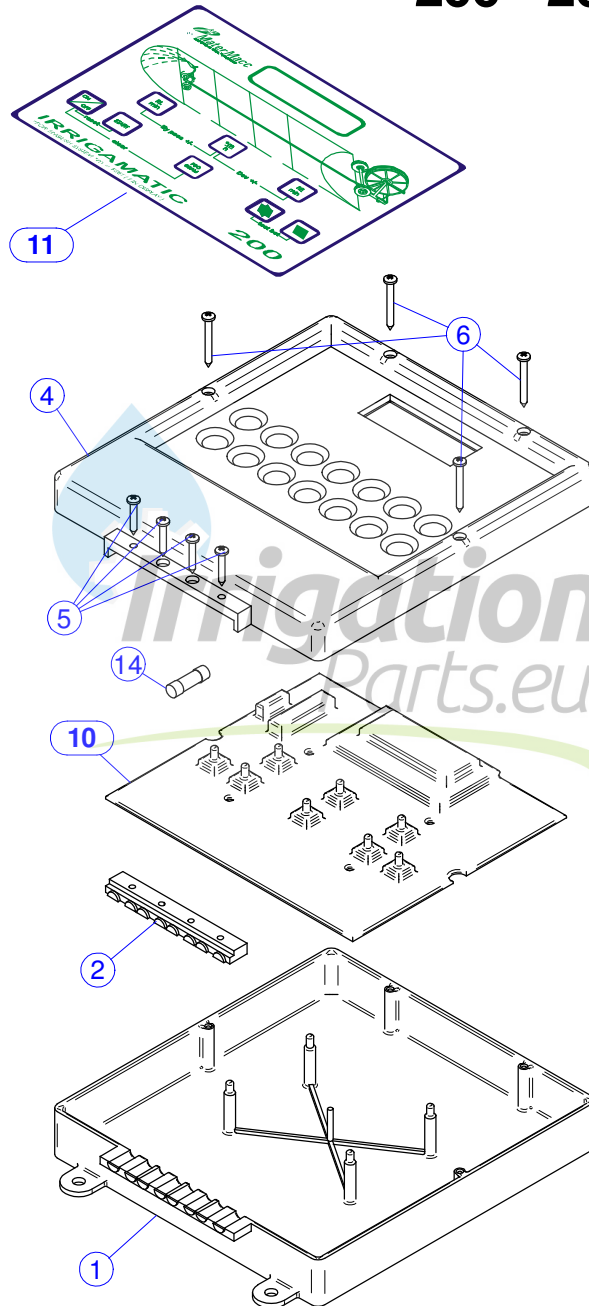

## CENTRALINE ELETTRONICHE

**PARTI DI RICAMBIO**

**SPARE PARTS - ERSATZTEILE**

**PIECES DÉTACHÉES - PIEZAS DE REPUESTO**

**Serie 01/2004**

**P150**

**P350**

**P450**

*Irrigation  
Parts.eu*

Nr	Codice	Descrizione	Nr	Codice	Descrizione
1	54902014/Y	SCATOLA IRRIGAMATIC RETRO GIALLO			
2	54902016/Y	FERMACAVO IRRIGAMATIC GIALLO			
3	20902190	SCHEDA IRRIGAMATIC P150 RETROILLUMINATA			
4	54902015/Y	SCATOLA IRRIGAMATIC FRONTE GIALLO			
5	52131337	VITE AF TCB+ 3,5X22 A2 6954			
6	52131339	VITE AF TCB+ 3,5X32 A2 6954			
7	54902070	FRONTALE IRRIGAMATIC P150			
8	20902191	SCHEDA IRRIGAMATIC P350 RETROILLUMINATA			
9	54902071	FRONTALE IRRIGAMATIC P350			
10	20902192	SCHEDA IRRIGAMATIC P450 RETROILLUMINATA			
11	54902072	FRONTALE IRRIGAMATIC 450			

100

200 - 200S

300

Nr	Codice	Descrizione	Nr	Codice	Descrizione
1	54902014	SCATOLA IRRIGAMATIC RETRO NERO			
2	54902016	FERMACAVO IRRIGAMATIC NERO			
3	20902170	SCHEDA IRRIGAMATIC 100			
4	54902015	SCATOLA IRRIGAMATIC FRONTE NERO			
5	52131337	VITE AF TCB+ 3,5X22 A2 6954			
6	52131339	VITE AF TCB+ 3,5X32 A2 6954			
7	54902017	FRONTALE TASTIERA IRRIGAMATIC 100			
10	20902171	SCHEDA IRRIGAMATIC 200			
	20902173	SCHEDA IRRIGAMATIC 200/S			
11	54902018	FRONTALE TASTIERA IRRIGAMATIC 200			
	54902024	FRONTALE TASTIERA IRRIGAMATIC 200/S			
12	20902172	SCHEDA IRRIGAMATIC 300			
13	54902019	FRONTALE TASTIERA IRRIGAMATIC 300			
14	59530006	FUSIBILE RAPIDO 5X20 1.25 A			