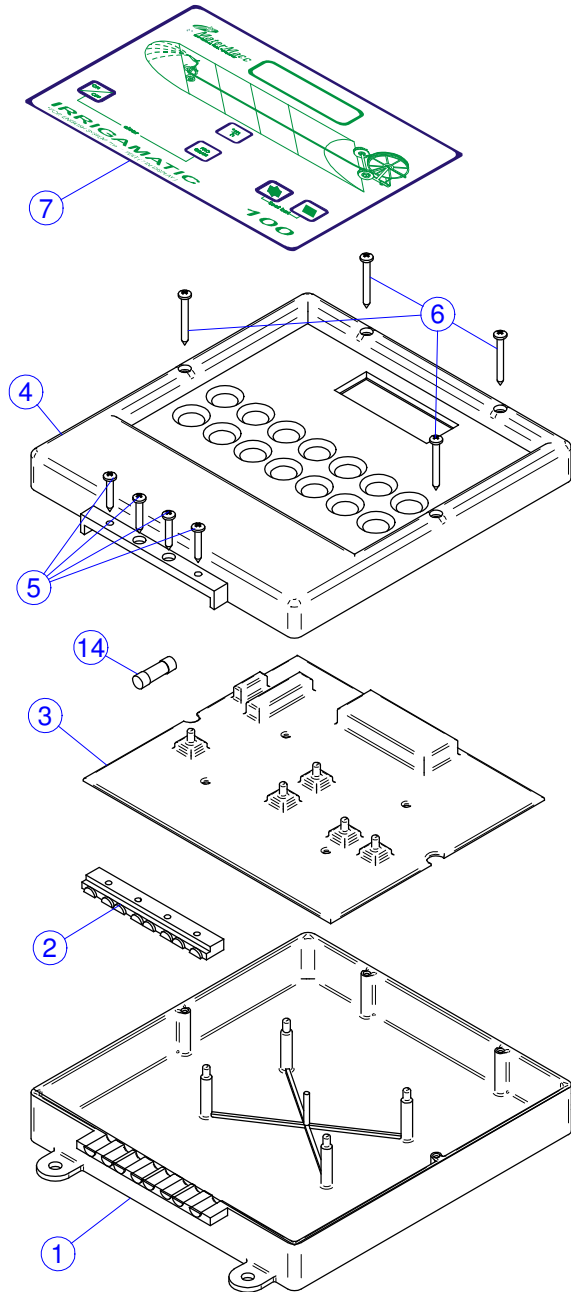

## CENTRALINE ELETTRONICHE

**PARTI DI RICAMBIO**

**SPARE PARTS - ERSATZTEILE**

**PIECES DÉTACHÉES - PIEZAS DE REPUESTO**

**Serie 01/2004**

**P150**

**P350**

**P450**

*Irrigation  
Parts.eu*

Nr	Codice	Descrizione	Nr	Codice	Descrizione
1	54902014/Y	SCATOLA IRRIGAMATIC RETRO GIALLO			
2	54902016/Y	FERMACAVO IRRIGAMATIC GIALLO			
3	20902190	SCHEDA IRRIGAMATIC P150 RETROILLUMINATA			
4	54902015/Y	SCATOLA IRRIGAMATIC FRONTE GIALLO			
5	52131337	VITE AF TCB+ 3,5X22 A2 6954			
6	52131339	VITE AF TCB+ 3,5X32 A2 6954			
7	54902070	FRONTALE IRRIGAMATIC P150			
8	20902191	SCHEDA IRRIGAMATIC P350 RETROILLUMINATA			
9	54902071	FRONTALE IRRIGAMATIC P350			
10	20902192	SCHEDA IRRIGAMATIC P450 RETROILLUMINATA			
11	54902072	FRONTALE IRRIGAMATIC 450			

100

200 - 200S

300

Nr	Codice	Descrizione	Nr	Codice	Descrizione
1	54902014	SCATOLA IRRIGAMATIC RETRO NERO			
2	54902016	FERMACAVO IRRIGAMATIC NERO			
3	20902170	SCHEDA IRRIGAMATIC 100			
4	54902015	SCATOLA IRRIGAMATIC FRONTE NERO			
5	52131337	VITE AF TCB+ 3,5X22 A2 6954			
6	52131339	VITE AF TCB+ 3,5X32 A2 6954			
7	54902017	FRONTALE TASTIERA IRRIGAMATIC 100			
10	20902171	SCHEDA IRRIGAMATIC 200			
	20902173	SCHEDA IRRIGAMATIC 200/S			
11	54902018	FRONTALE TASTIERA IRRIGAMATIC 200			
	54902024	FRONTALE TASTIERA IRRIGAMATIC 200/S			
12	20902172	SCHEDA IRRIGAMATIC 300			
13	54902019	FRONTALE TASTIERA IRRIGAMATIC 300			
14	59530006	FUSIBILE RAPIDO 5X20 1.25 A			