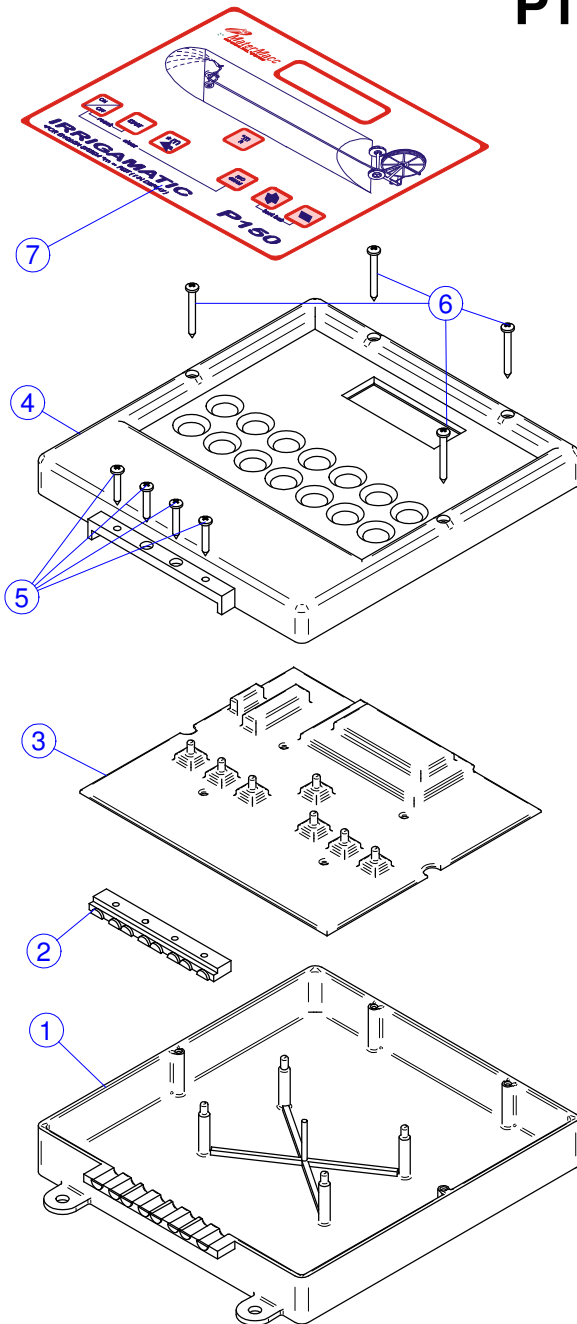

## CENTRALINE ELETTRONICHE

**PARTI DI RICAMBIO**

**SPARE PARTS - ERSATZTEILE**

**PIECES DÉTACHÉES - PIEZAS DE REPUESTO**

**Serie 01/2004**

**P150**

**P350**

**P450**

*Irrigation  
Parts.eu*

Nr	Codice	Descrizione	Nr	Codice	Descrizione
1	54902014/Y	SCATOLA IRRIGAMATIC RETRO GIALLO			
2	54902016/Y	FERMACAVO IRRIGAMATIC GIALLO			
3	20902190	SCHEDA IRRIGAMATIC P150 RETROILLUMINATA			
4	54902015/Y	SCATOLA IRRIGAMATIC FRONTE GIALLO			
5	52131337	VITE AF TCB+ 3,5X22 A2 6954			
6	52131339	VITE AF TCB+ 3,5X32 A2 6954			
7	54902070	FRONTALE IRRIGAMATIC P150			
8	20902191	SCHEDA IRRIGAMATIC P350 RETROILLUMINATA			
9	54902071	FRONTALE IRRIGAMATIC P350			
10	20902192	SCHEDA IRRIGAMATIC P450 RETROILLUMINATA			
11	54902072	FRONTALE IRRIGAMATIC 450			

100

200 - 200S

300

Nr	Codice	Descrizione	Nr	Codice	Descrizione
1	54902014	SCATOLA IRRIGAMATIC RETRO NERO			
2	54902016	FERMACAVO IRRIGAMATIC NERO			
3	20902170	SCHEDA IRRIGAMATIC 100			
4	54902015	SCATOLA IRRIGAMATIC FRONTE NERO			
5	52131337	VITE AF TCB+ 3,5X22 A2 6954			
6	52131339	VITE AF TCB+ 3,5X32 A2 6954			
7	54902017	FRONTALE TASTIERA IRRIGAMATIC 100			
10	20902171	SCHEDA IRRIGAMATIC 200			
	20902173	SCHEDA IRRIGAMATIC 200/S			
11	54902018	FRONTALE TASTIERA IRRIGAMATIC 200			
	54902024	FRONTALE TASTIERA IRRIGAMATIC 200/S			
12	20902172	SCHEDA IRRIGAMATIC 300			
13	54902019	FRONTALE TASTIERA IRRIGAMATIC 300			
14	59530006	FUSIBILE RAPIDO 5X20 1.25 A			