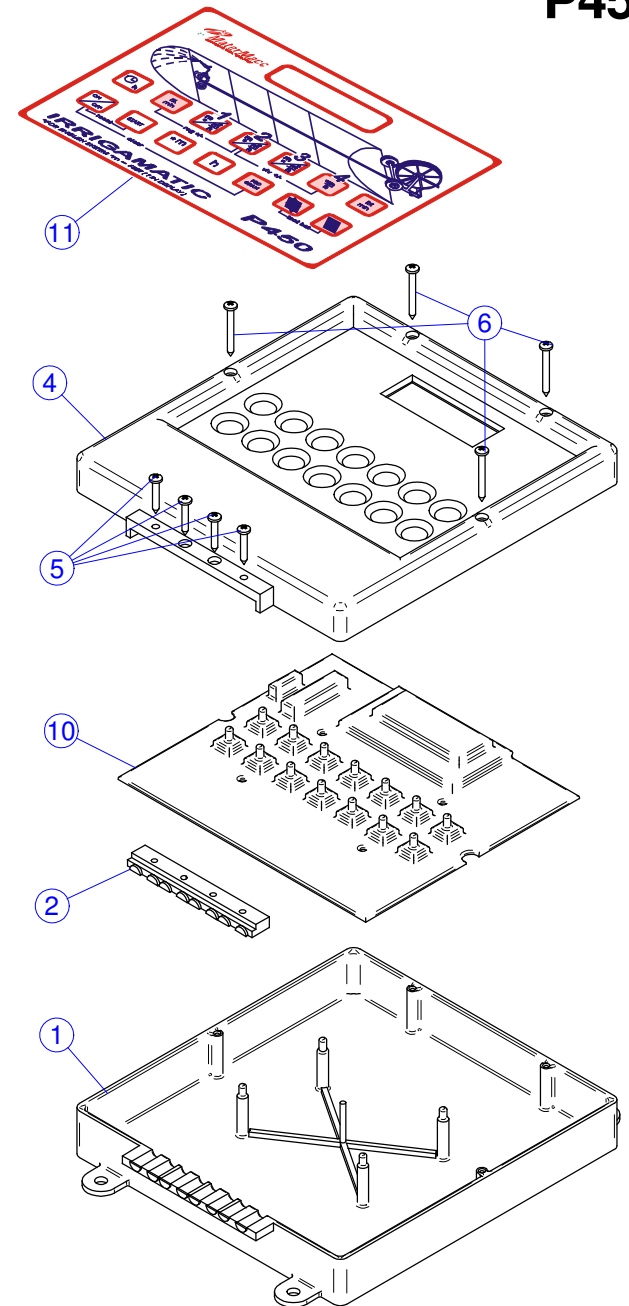

## CENTRALINE ELETTRONICHE

**PARTI DI RICAMBIO**

**SPARE PARTS - ERSATZTEILE**

**PIECES DÉTACHÉES - PIEZAS DE REPUESTO**

**Serie 01/2004**

**P150**

**P350**

**P450**

*Irrigation  
Parts.eu*

Nr	Codice	Descrizione	Nr	Codice	Descrizione
1	54902014/Y	SCATOLA IRRIGAMATIC RETRO GIALLO			
2	54902016/Y	FERMACAVO IRRIGAMATIC GIALLO			
3	20902190	SCHEDA IRRIGAMATIC P150 RETROILLUMINATA			
4	54902015/Y	SCATOLA IRRIGAMATIC FRONTE GIALLO			
5	52131337	VITE AF TCB+ 3,5X22 A2 6954			
6	52131339	VITE AF TCB+ 3,5X32 A2 6954			
7	54902070	FRONTALE IRRIGAMATIC P150			
8	20902191	SCHEDA IRRIGAMATIC P350 RETROILLUMINATA			
9	54902071	FRONTALE IRRIGAMATIC P350			
10	20902192	SCHEDA IRRIGAMATIC P450 RETROILLUMINATA			
11	54902072	FRONTALE IRRIGAMATIC 450			

100

200 - 200S

300

Nr	Codice	Descrizione	Nr	Codice	Descrizione
1	54902014	SCATOLA IRRIGAMATIC RETRO NERO			
2	54902016	FERMACAVO IRRIGAMATIC NERO			
3	20902170	SCHEDA IRRIGAMATIC 100			
4	54902015	SCATOLA IRRIGAMATIC FRONTE NERO			
5	52131337	VITE AF TCB+ 3,5X22 A2 6954			
6	52131339	VITE AF TCB+ 3,5X32 A2 6954			
7	54902017	FRONTALE TASTIERA IRRIGAMATIC 100			
10	20902171	SCHEDA IRRIGAMATIC 200			
	20902173	SCHEDA IRRIGAMATIC 200/S			
11	54902018	FRONTALE TASTIERA IRRIGAMATIC 200			
	54902024	FRONTALE TASTIERA IRRIGAMATIC 200/S			
12	20902172	SCHEDA IRRIGAMATIC 300			
13	54902019	FRONTALE TASTIERA IRRIGAMATIC 300			
14	59530006	FUSIBILE RAPIDO 5X20 1.25 A			