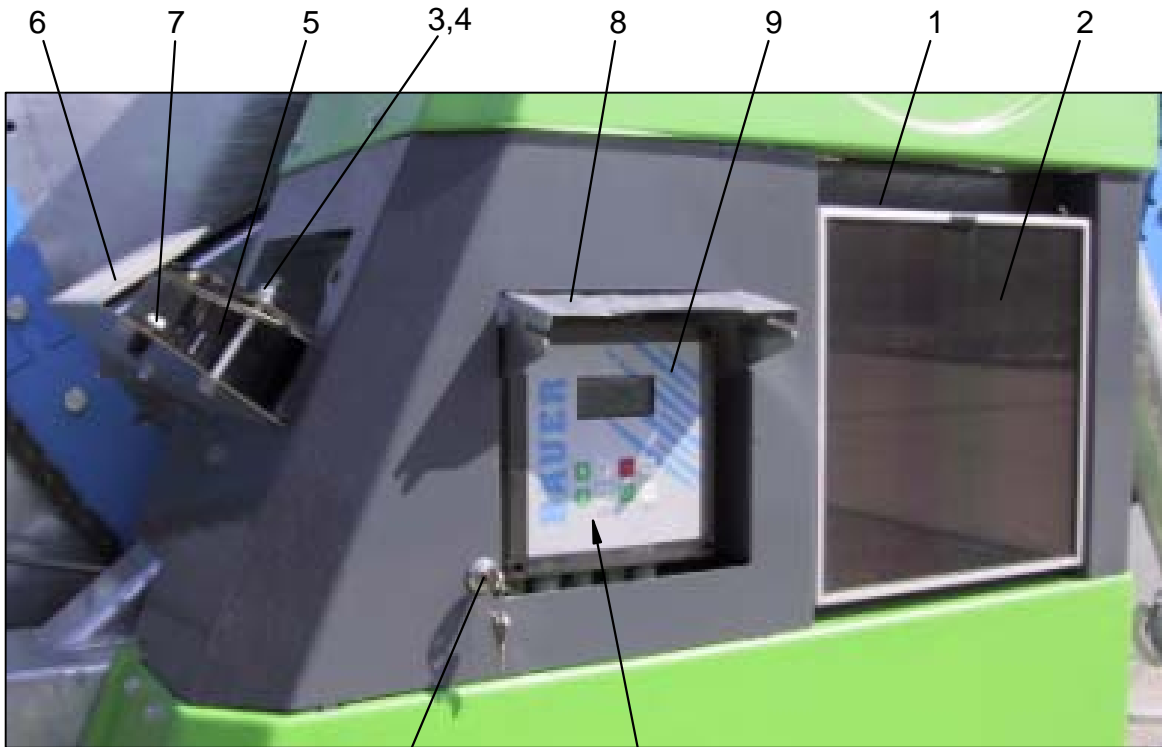

RAINSTAR T

ECOSTAR 4000 S / 4100

Bild Fig. Rep.	Bestell Nr. Part No. Reference	Benennung Description Designation	Stück quant. pieces	Stück quant. pieces	Stück quant. pieces	Stück quant. pieces
			T 31	T 41	T 51	T 61
1	833 8702	Solarpanel-Halterung /holding device for solar panel	1	1	1	1
2	087 9192	Solarmodul / solarmodule	1	1	1	1
3	061 1006	Skt. Schr. / hex. bolt DIN 931 - M 8 x 80	-	-	2	2
4	061 1547	Skt. Mutter / hex. nut DIN 980 - M 8	-	-	2	2
5	087 6020	Akku / battery 12 V - 6,5 Ah	1	1	1	1
6	833 7510	Akkualterung / bracket for battery	-	-	1	1
7	088 9994	Verschluss - Quickloc / seal - Quickloc	1	1	1	1
8	833 8703	Ecostar Abdeckung / ecostar cover	1	1	1	1
9	087 9263	Steuergerät ohne Kabel und Sensoren / control unit-Ecostar 4000 S without kabel and sensor				
	087 9264	Steuergerät ohne Kabel und Sensoren / control unit-Ecostar 4100 without kabel and sensor				
	087 9262	Steuergerät Deckel ohne Elektronik/ control cover unit-Ecostar without electronic 4000 S				
10	087 9258	Abschaltensor / shutt off sensor	1	1	1	1
11	061 1118	Skt. Schr. / hex. bolt DIN 933 - M 10 x 20	2	2	2	2
12	833 6105	Sensorkonsole / bracket for sensor	1	1	1	1
13	061 2020	Scheibe / washer DIN 126 - 5,5	2	2	2	2
14	061 1000	Skt. Schr. / hex. bolt DIN 933 - M 5 x 35	2	2	2	2
15	061 1540	Skt. Mutter / hex. nut DIN 934 - M 5	2	2	2	2
16	087 9259	Doppelsensor / double sensor	1	1	1	1
17	827 5441	Magnetscheibe / magnet disc	1	1	1	1
18	241 0111	Feder / spring	1	1	1	1
19	833 6158	Aufnahme für Magnet / taking for magnet	1	1	1	1
20	833 8701	Konsole für Abschaltensor / bracket for shut off sensor	1	1	1	1
21	087 9115	Magnet M 10 x 40 - Messing	1	1	1	1
22	833 6110	Abschaltstange - Sensor / shut-off rod - sensor	1			
	833 6111	Abschaltstange - Sensor / shut-off rod - sensor		1		
	833 6113	Abschaltstange - Sensor / shut-off rod - sensor			1	1
23	089 0045	Schloß / lock	1	1	1	1
24	087 4158	Sicherung 5,0 A Flink , 250 V	1	1	1	1