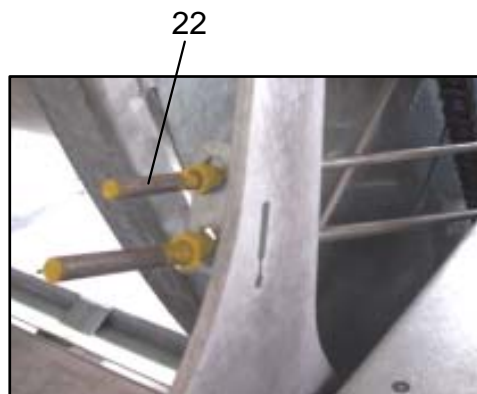

RAINSTAR T

ECOSTAR 4000 S / 4100

Bild Fig. Rep.	Bestell Nr. Part No. Reference	Benennung Description Designation	Stück quant. pieces	Stück quant. pieces	Stück quant. pieces	Stück quant. pieces
			T 31	T 41	T 51	T 61
1	833 8702	Solarpanel-Halterung /holding device for solar panel	1	1	1	1
2	087 9192	Solarmodul / solarmodule	1	1	1	1
3	061 1006	Skt. Schr. / hex. bolt DIN 931 - M 8 x 80	-	-	2	2
4	061 1547	Skt. Mutter / hex. nut DIN 980 - M 8	-	-	2	2
5	087 6020	Akku / battery 12 V - 6,5 Ah	1	1	1	1
6	833 7510	Akkualterung / bracket for battery	-	-	1	1
7	088 9994	Verschluss - Quickloc / seal - Quickloc	1	1	1	1
8	833 8703	Ecostar Abdeckung / ecostar cover	1	1	1	1
9	087 9263	Steuergerät ohne Kabel und Sensoren / control unit-Ecostar 4000 S without kabel and sensor				
	087 9264	Steuergerät ohne Kabel und Sensoren / control unit-Ecostar 4100 without kabel and sensor				
	087 9262	Steuergerät Deckel ohne Elektronik/ control cover unit-Ecostar without electronic 4000 S				
10	087 9258	Abschaltensor / shutt off sensor	1	1	1	1
11	061 1118	Skt. Schr. / hex. bolt DIN 933 - M 10 x 20	2	2	2	2
12	833 6105	Sensorkonsole / bracket for sensor	1	1	1	1
13	061 2020	Scheibe / washer DIN 126 - 5,5	2	2	2	2
14	061 1000	Skt. Schr. / hex. bolt DIN 933 - M 5 x 35	2	2	2	2
15	061 1540	Skt. Mutter / hex. nut DIN 934 - M 5	2	2	2	2
16	087 9259	Doppelsensor / double sensor	1	1	1	1
17	827 5441	Magnetscheibe / magnet disc	1	1	1	1
18	241 0111	Feder / spring	1	1	1	1
19	833 6158	Aufnahme für Magnet / taking for magnet	1	1	1	1
20	833 8701	Konsole für Abschaltensor / bracket for shut off sensor	1	1	1	1
21	087 9115	Magnet M 10 x 40 - Messing	1	1	1	1
22	833 6110	Abschaltstange - Sensor / shut-off rod - sensor	1			
	833 6111	Abschaltstange - Sensor / shut-off rod - sensor		1		
	833 6113	Abschaltstange - Sensor / shut-off rod - sensor			1	1
23	089 0045	Schloß / lock	1	1	1	1
24	087 4158	Sicherung 5,0 A Flink , 250 V	1	1	1	1