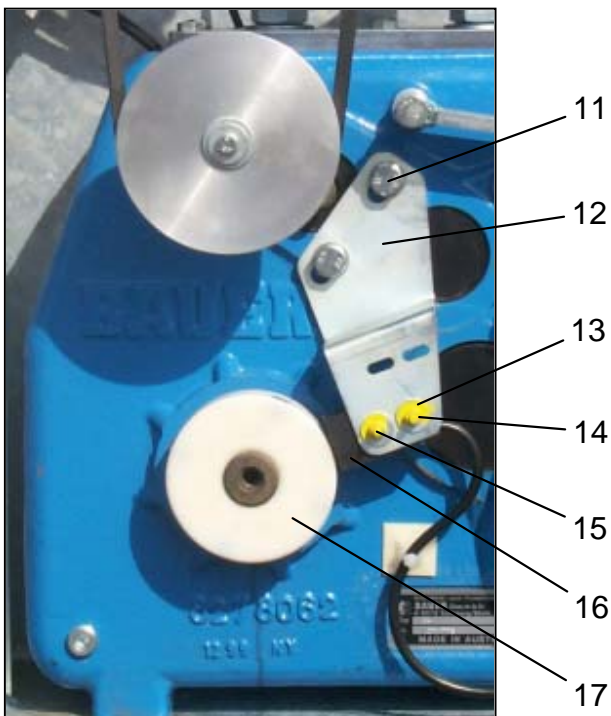

RAINSTAR T

ECOSTAR 4000 S / 4100

Bild Fig. Rep.	Bestell Nr. Part No. Reference	Benennung Description Designation	Stück quant. pieces	Stück quant. pieces	Stück quant. pieces	Stück quant. pieces
			T 31	T 41	T 51	T 61
1	833 8702	Solarpanel-Halterung /holding device for solar panel	1	1	1	1
2	087 9192	Solarmodul / solarmodule	1	1	1	1
3	061 1006	Skt. Schr. / hex. bolt DIN 931 - M 8 x 80	-	-	2	2
4	061 1547	Skt. Mutter / hex. nut DIN 980 - M 8	-	-	2	2
5	087 6020	Akku / battery 12 V - 6,5 Ah	1	1	1	1
6	833 7510	Akkualterung / bracket for battery	-	-	1	1
7	088 9994	Verschluss - Quickloc / seal - Quickloc	1	1	1	1
8	833 8703	Ecostar Abdeckung / ecostar cover	1	1	1	1
9	087 9263	Steuergerät ohne Kabel und Sensoren / control unit-Ecostar 4000 S without kabel and sensor				
	087 9264	Steuergerät ohne Kabel und Sensoren / control unit-Ecostar 4100 without kabel and sensor				
	087 9262	Steuergerät Deckel ohne Elektronik/ control cover unit-Ecostar without electronic 4000 S				
10	087 9258	Abschaltensor / shutt off sensor	1	1	1	1
11	061 1118	Skt. Schr. / hex. bolt DIN 933 - M 10 x 20	2	2	2	2
12	833 6105	Sensorkonsole / bracket for sensor	1	1	1	1
13	061 2020	Scheibe / washer DIN 126 - 5,5	2	2	2	2
14	061 1000	Skt. Schr. / hex. bolt DIN 933 - M 5 x 35	2	2	2	2
15	061 1540	Skt. Mutter / hex. nut DIN 934 - M 5	2	2	2	2
16	087 9259	Doppelsensor / double sensor	1	1	1	1
17	827 5441	Magnetscheibe / magnet disc	1	1	1	1
18	241 0111	Feder / spring	1	1	1	1
19	833 6158	Aufnahme für Magnet / taking for magnet	1	1	1	1
20	833 8701	Konsole für Abschaltensor / bracket for shut off sensor	1	1	1	1
21	087 9115	Magnet M 10 x 40 - Messing	1	1	1	1
22	833 6110	Abschaltstange - Sensor / shut-off rod - sensor	1			
	833 6111	Abschaltstange - Sensor / shut-off rod - sensor		1		
	833 6113	Abschaltstange - Sensor / shut-off rod - sensor			1	1
23	089 0045	Schloß / lock	1	1	1	1
24	087 4158	Sicherung 5,0 A Flink , 250 V	1	1	1	1