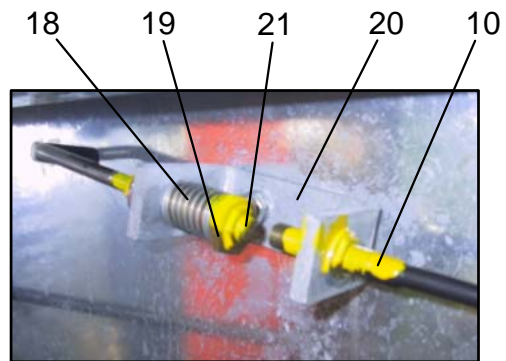

RAINSTAR T

ECOSTAR 4000 S / 4100

Bild Fig. Rep.	Bestell Nr. Part No. Reference	Benennung Description Designation	Stück quant. pieces	Stück quant. pieces	Stück quant. pieces	Stück quant. pieces
			T 31	T 41	T 51	T 61
1	833 8702	Solarpanel-Halterung /holding device for solar panel	1	1	1	1
2	087 9192	Solarmodul / solarmodule	1	1	1	1
3	061 1006	Skt. Schr. / hex. bolt DIN 931 - M 8 x 80	-	-	2	2
4	061 1547	Skt. Mutter / hex. nut DIN 980 - M 8	-	-	2	2
5	087 6020	Akku / battery 12 V - 6,5 Ah	1	1	1	1
6	833 7510	Akkualterung / bracket for battery	-	-	1	1
7	088 9994	Verschluss - Quickloc / seal - Quickloc	1	1	1	1
8	833 8703	Ecostar Abdeckung / ecostar cover	1	1	1	1
9	087 9263	Steuergerät ohne Kabel und Sensoren / control unit-Ecostar 4000 S without kabel and sensor				
	087 9264	Steuergerät ohne Kabel und Sensoren / control unit-Ecostar 4100 without kabel and sensor				
	087 9262	Steuergerät Deckel ohne Elektronik/ control cover unit-Ecostar without electronic 4000 S				
10	087 9258	Abschaltensor / shutt off sensor	1	1	1	1
11	061 1118	Skt. Schr. / hex. bolt DIN 933 - M 10 x 20	2	2	2	2
12	833 6105	Sensorkonsole / bracket for sensor	1	1	1	1
13	061 2020	Scheibe / washer DIN 126 - 5,5	2	2	2	2
14	061 1000	Skt. Schr. / hex. bolt DIN 933 - M 5 x 35	2	2	2	2
15	061 1540	Skt. Mutter / hex. nut DIN 934 - M 5	2	2	2	2
16	087 9259	Doppelsensor / double sensor	1	1	1	1
17	827 5441	Magnetscheibe / magnet disc	1	1	1	1
18	241 0111	Feder / spring	1	1	1	1
19	833 6158	Aufnahme für Magnet / taking for magnet	1	1	1	1
20	833 8701	Konsole für Abschaltensor / bracket for shut off sensor	1	1	1	1
21	087 9115	Magnet M 10 x 40 - Messing	1	1	1	1
22	833 6110	Abschaltstange - Sensor / shut-off rod - sensor	1			
	833 6111	Abschaltstange - Sensor / shut-off rod - sensor		1		
	833 6113	Abschaltstange - Sensor / shut-off rod - sensor			1	1
23	089 0045	Schloß / lock	1	1	1	1
24	087 4158	Sicherung 5,0 A Flink , 250 V	1	1	1	1