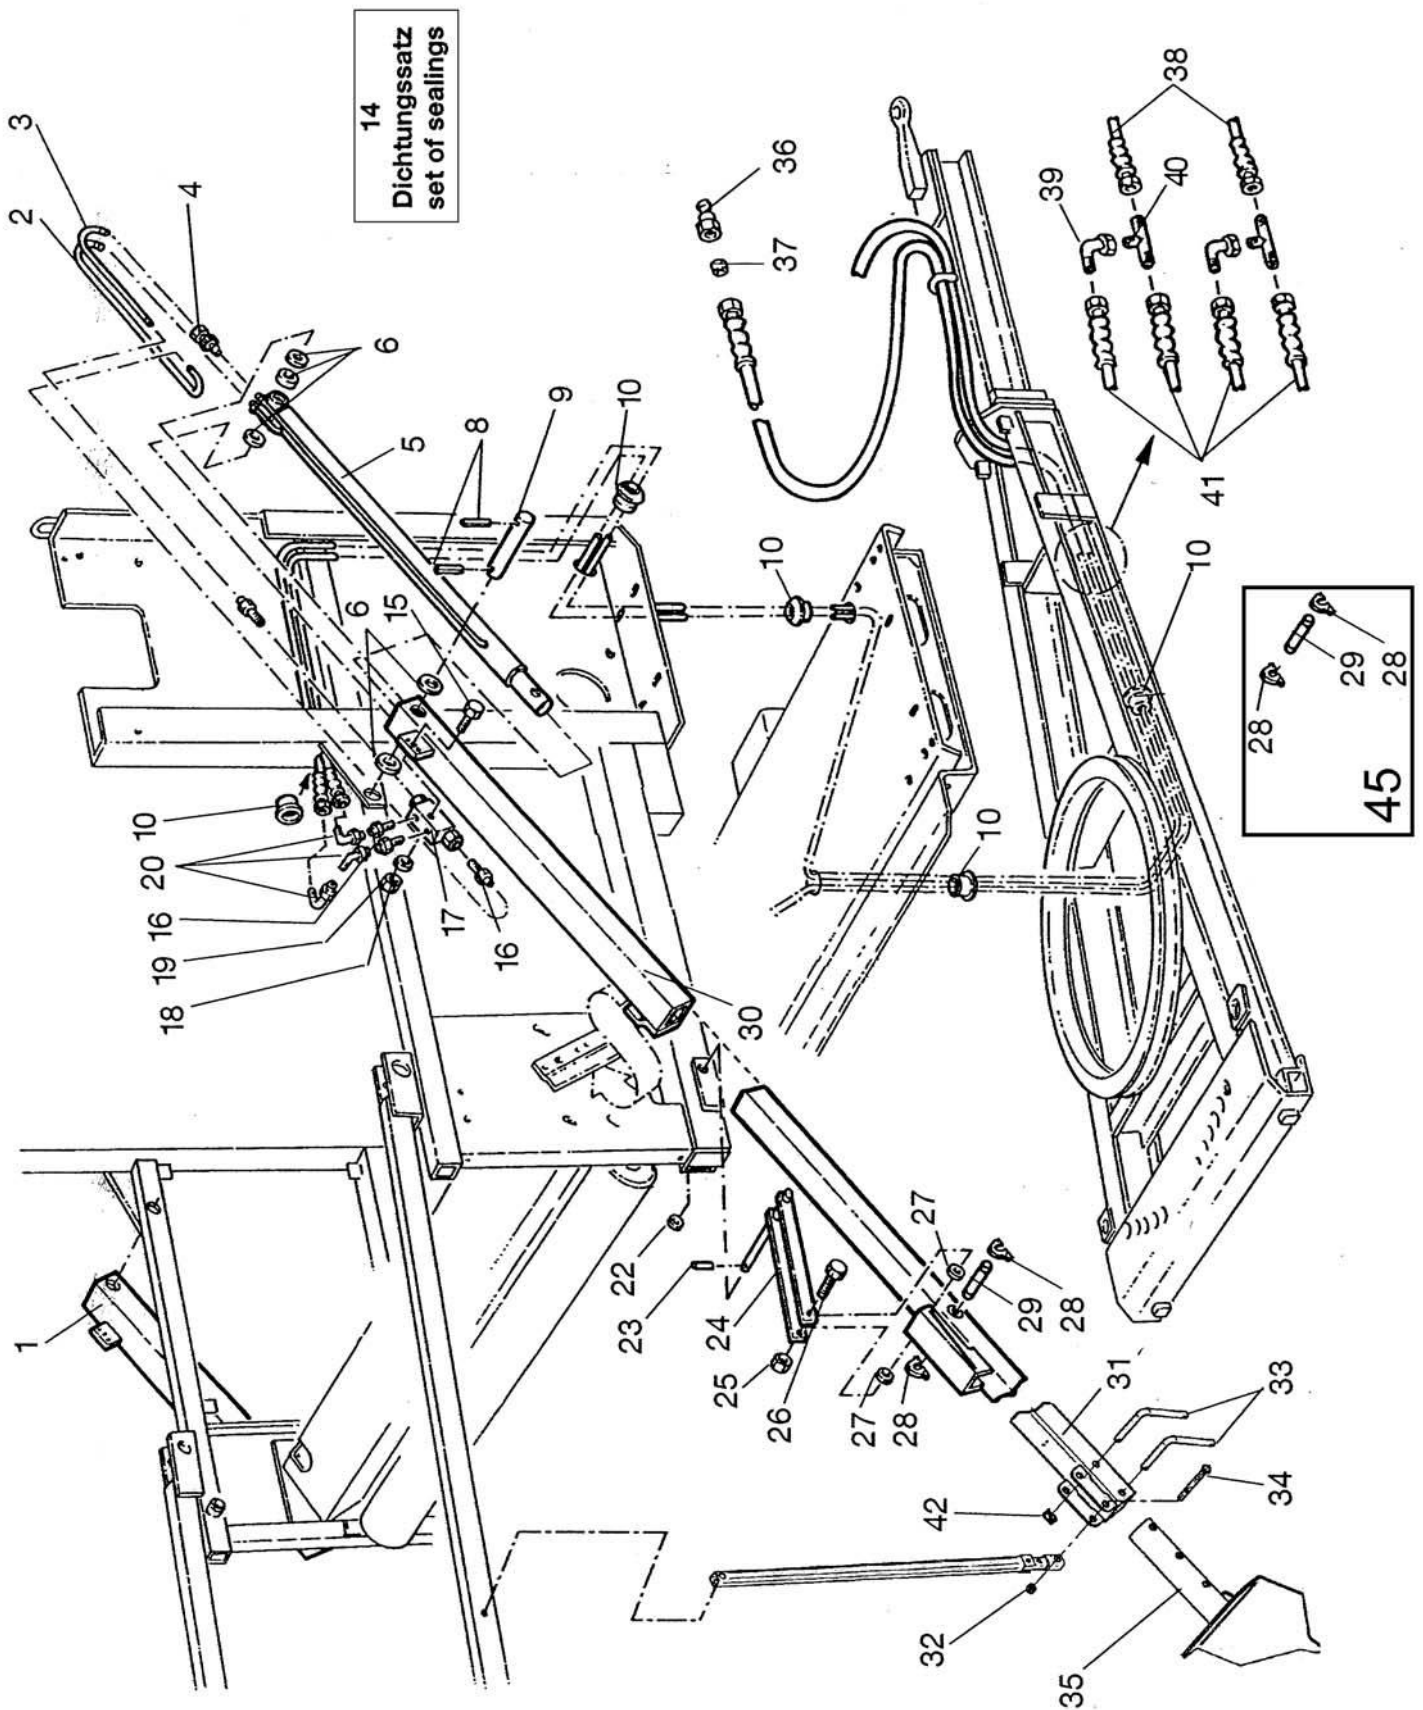

# RAINSTAR E51XL

ABSTÜTZUNG HYDRAULISCH / HYDRAULIC SUPPORT

Bild Fig. Rep.	Bestell Nr. Part No. Reference	Benennung Description Designation	Stück quant. pieces
1	833 1246	Teleskoprohr links /telescopic tube - left	1
2	827 8524	Rohrbogen lang /elbow, long	2
3	827 8523	Rohrbogen kurz / elbow, short	2
4	061 3820	Gerade Verschr. L8 - A3C /screw joint	4
5	<b>827 6785</b>	Hydraulikzylinder kpl. /hydraulic cylinder, compl.	2
6	061 2042	Scheibe / washer DIN 126 - 42	16
8	061 5746	Spannstift / dowel pin DIN 1481 - 10 x 70	4
9	827 6777	Bolzen /bolt	2
10	827 7901	Schutzbuchse	9
14	<b>827 6732</b>	Dichtungssatz GKG0060035 /set of sealings	2
15	061 1169	Skt. Schr. / hex. bolt DIN 933 - M 6 x 45	2
16	061 3822	Gerade Einschr. Verschr. L8 /pipe union	8
17	832 6003	Rückschlagventil /non-return valve	2
18	061 2164	Scheibe / washer DIN 9021 - A 6,4	2
19	061 1551	Skt. Mutter / hex. nut DIN 980 - M 6	2
20	061 2936	Winkelverschr. 8 PL /elbow screw joint	6
22	061 2154	Scheibe / washer DIN 1441 - 31	2
23	061 5739	Spannstift / dowel pin DIN 1481 - 8 x 60	2
24	833 1255	Stützenlift / support lift	2
25	061 1544	Skt. Mutter / hex. nut DIN 980 - M 16	2
26	061 1030	Skt. Schr. / hex. bolt DIN 931 - M 16 x 180	2
27	061 2136	Scheibe / washer DIN 440 - 17,5	4
28	*	Sicherungsring / retaining ring DIN 471 - 20 x 1,2	4
29	*	Bolzen /bolt	2
30	833 1266	Teleskoprohr rechts /telescopic pipe - right	1
31	833 1250	Abstützung /support leg	2
32	061 1548	Skt. Mutter / hex. nut DIN 980 - M 20	4
33	827 4333	Knebel / toggle	4
34	061 1092	Skt. Schr. / hex. bolt DIN 933 - M 20 x 180	2
35	827 6750	Schaufel /shield 4W	2
	018 4235	Schaufel /shield 4WB	2
36	827 7902	Kupplungsstecker /coupling pin	2
37	828 8567	Blende 1 mm /orifice	2
38	830 7724	Hydr. Schlauch DN 6 - 2,8 m /hydraulic hose	2
39	061 2939	Winkelverschr. XW8 - L /elbow screw joint	2
40	061 3866	T - Stück EVT - 8 PL - A3C /tee	2
41	827 7903	Hydr. Schlauch DN 6 - 5,5 m /hydraulic hose	4
42	062 8502	Klappstecker / linch pin 6	4
45	<b>834 4628</b>	Set: Befestigung Zylinder besteht aus : Pos 28,29	1