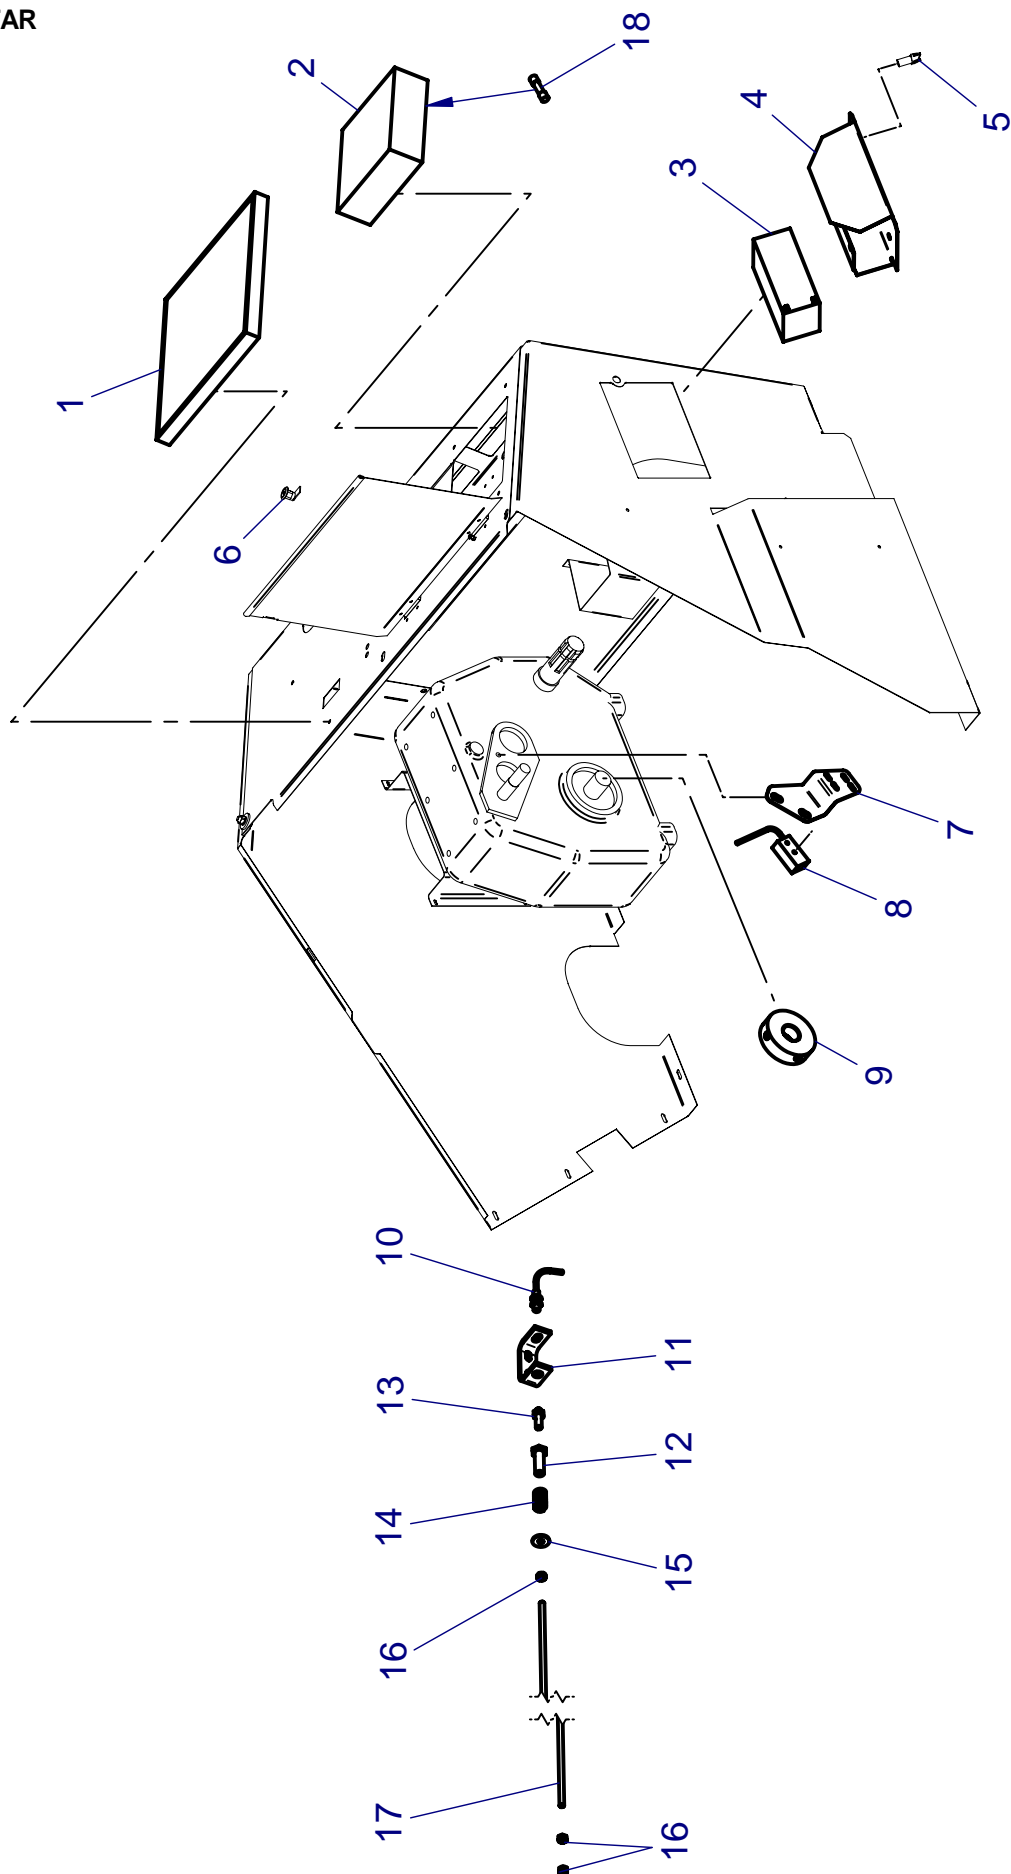

# RAINSTAR E

ECOSTAR

**ERSATZTEILISTE**  
**LIST OF SPARE PARTS**  
**LISTE DES PIECES DE RECHANGE**

827 9976  
**RAINSTAR E55**  
**ECOSTAR 4000 S / 4200**

Bild Fig. Rep.	Bestell Nr. Part No. Reference	Benennung Description Designation	Stück quant. pieces
1	<b>0879192</b>	Solarmodul / solarmodule	1
2	<b>0879263</b>	Steuergerät ohne Kabel und Sensoren / control unit-Ecostar <b>4000 S</b> without kabel and sensor	
	<b>0879279</b>	Steuergerät ohne Kabel und Sensoren / control unit-Ecostar <b>4200</b> without kabel and sensor	
	<b>0879262</b>	Steuergerät Deckel ohne Elektronik/ control cover unit-Ecostar without electronic <b>4000 S</b>	
3	<b>0876020</b>	Akku / battery 12 V - 6,5 Ah	1
4	8337510	Akkualterung	1
5	<b>0889994</b>	Verschluss - Quickloc / seal - Quickloc	1
6	<b>0890045</b>	Schloß / lock	1
7	8336105	Konsole / bracket	1
8	<b>0879259</b>	Doppelsensor / double sensor	1
9	<b>8275441</b>	Magnetscheibe / magnet disc	1
10	<b>0879258</b>	Abschaltensor / shutt off sensor	1
11	8338701	Konsole für Abschaltensor / bracket for shut off sensor	1
12	8336158	Aufnahme für Magnet / taking for magnet	1
13	<b>0879115</b>	Magnet M 10 x 40 - Messing	1
14	2410111	Feder / spring	1
15	0612128	Scheibe / washer DIN 440 - R 9	2
16	0611561	Skt. Mutter / hex. nut DIN 934 - M 8	3
17	8348431	Abschaltstange - Sensor / shut-off rod - sensor	1
18	<b>0874158</b>	Sicherung 5,0 A Flink - 250 V	1