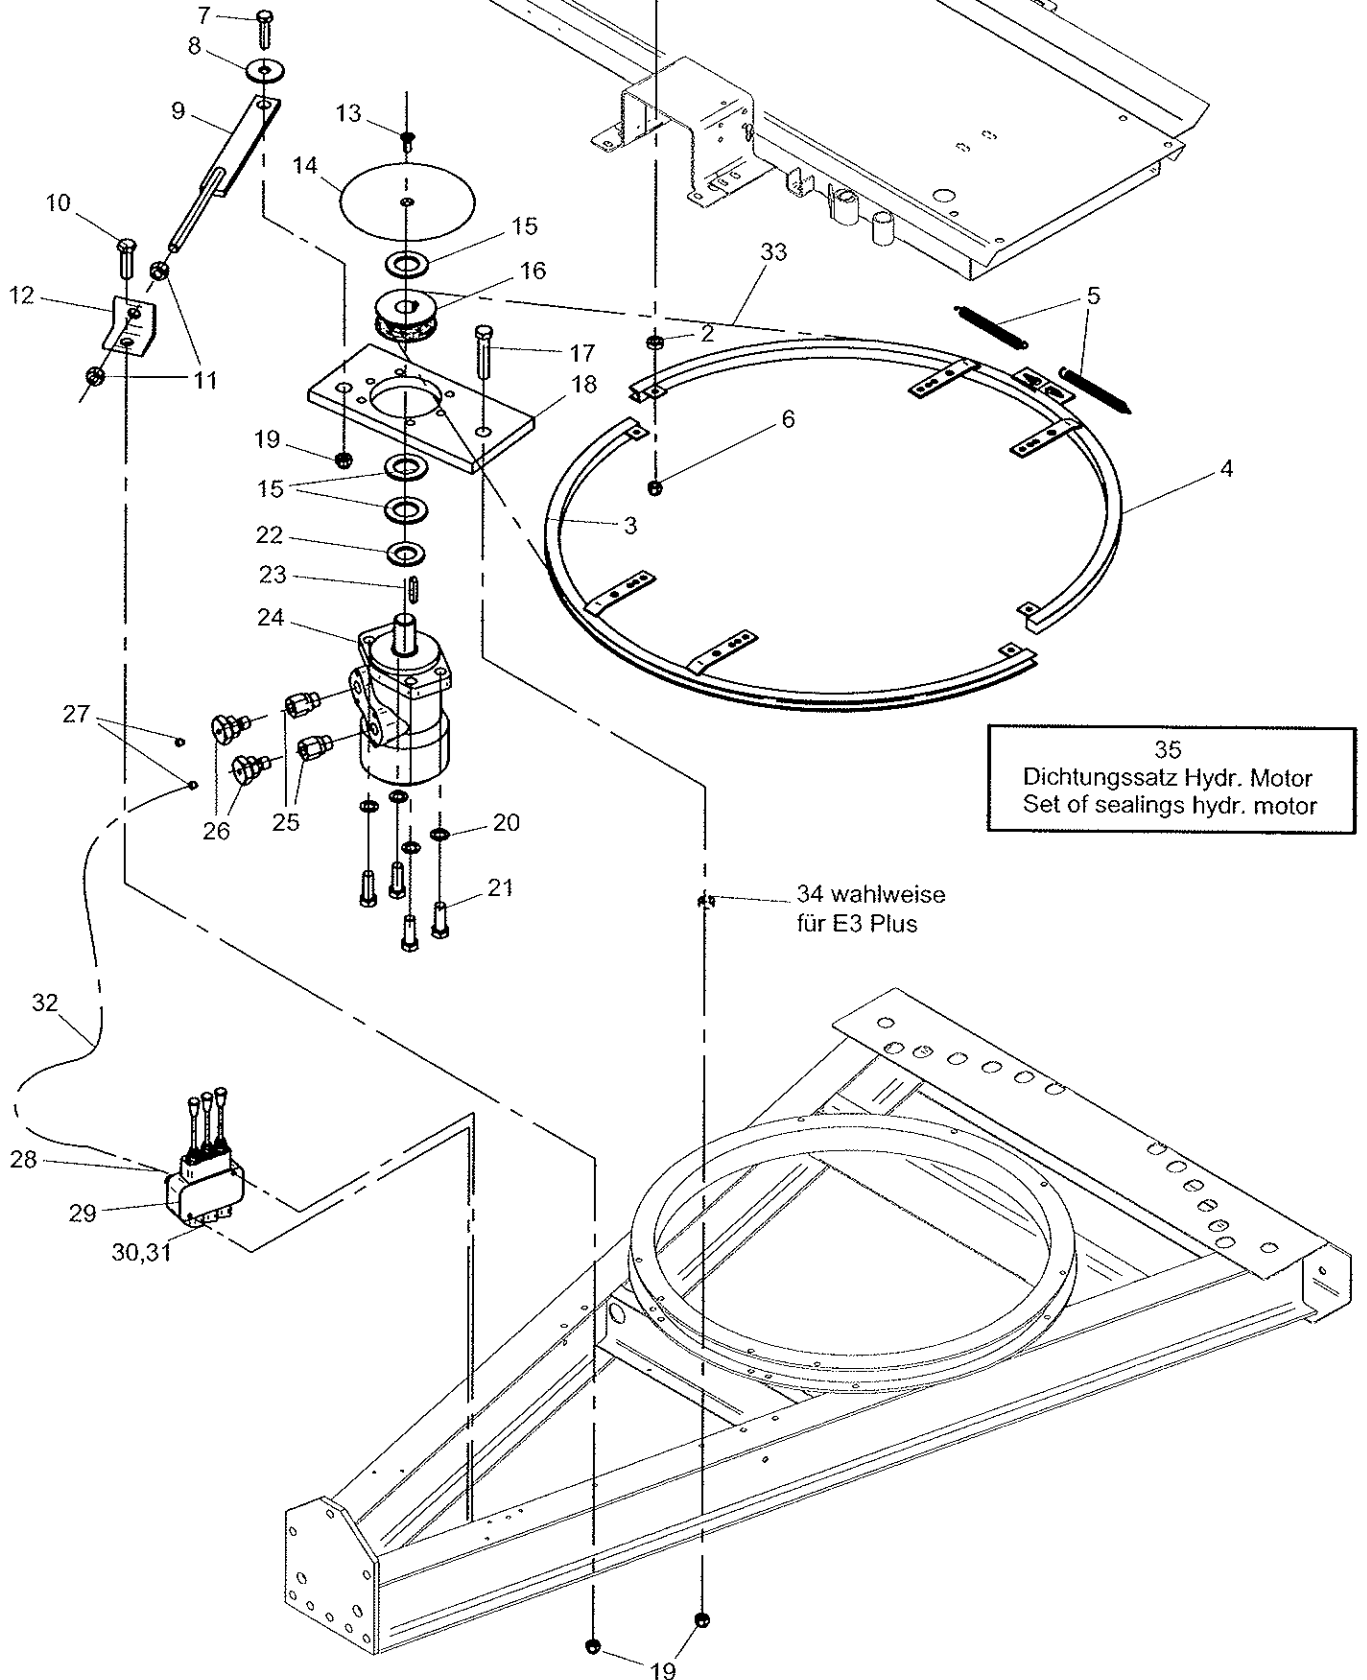

827 9942

Rainstar E Plus

SCHWENKHILFE HYDRAULISCH
HYDRAULIC SWIVELAD

E1,E2,E3,E5 Plus

ERSATZTEILISTE
LIST OF SPARE PARTS
LISTE DES PIECES DE RECHANGE

827 9960
RAINSTAR E Plus
SCHWENKHILFE HYDR./HYDRAULIC SWIVELAID

Bild Fig. Rep.	Benennung Description Designation	Stück quant. pieces	Stück quant. pieces	Stück quant. pieces	Stück quant. pieces
		E1 Plus	E2 Plus	E3 Plus	E5 Plus
1	0611023 Skt. Schr. / hex. bolt DIN 933 - M 10 x 40	4	4	4	4
2	0612062 Scheibe / washer DIN 7989 - A14	8	8	8	8
3	8277808 Ringhälfte vorne	1	1	1	1
4	8277804 Ringhälfte hinten	1	1	1	1
5	8250345 Zugfeder	2	2	2	2
6	0611545 Skt. Mutter / hex. nut DIN 980 - M 10	4	4	4	4
7	0611023 Skt. Schr. / hex. bolt DIN 933 - M 12 x 50	1	1	1	1
8	0612131 Scheibe / washer DIN 440 - R 13,5	4	4	4	4
9	8306324 Gewindestange geschw.	1	1	1	1
10	0611142 Skt. Schr. / hex. bolt DIN 933 - M 12 x 40	1	1	1	1
11	0611553 Skt. Mutter / hex. nut DIN 934 - M 12	2	2	2	2
12	8277807 Winkel	1	1	1	1
13	0610283 Senkschr. DIN 7991 - M 8 x 20	1	1	1	1
14	8277803 Schutzronde	1	1	1	1
15	0612037 Scheibe / washer DIN 126 - 30	3	3	3	3
16	8306226 Taschenrad	1	1	1	1
17	0611140 Skt. Schr. / hex. bolt DIN 933 - M 12 x 60	1	1	1	1
18	8307721 Motorkonsole	1	1	1	1
19	0611546 Skt. Mutter / hex. nut DIN 980 - M 12	3	3	3	3
20	0612218 Federing DIN 127 - B 12	4	4	4	4
21	0611127 Skt. Schr. / hex. bolt DIN 933 - M 12 x 35	4	4	4	4
22	0612040 Scheibe / washer DIN 126 - 26	2	2	2	2
23	Passfeder 8x7x30	1	1	1	1
24	0620462 Motor GMV 160/02 - 4 L	1	1	1	1
25	0612953 Verschr. DL 15 - St	2	2	2	2
26	8288557 Konusanschluss	2	2	2	2
27	8288567 Drossel 1mm	2	2	2	2
28	0613818 Verschr. DL 8 - 3/8" - A3C	8	8	8	8
29	8278351 Steuerventilblock 3 - fach	1	1	1	1
30	0611007 Skt. Schr. / hex. bolt DIN 931 - M 8 x 70	1	1	1	1
31	0611547 Skt. Mutter / hex. nut DIN 980 - M 8	1	1	1	1
32	8288559 Hydr. Schlauch DN 6 - 1,3 m	2	2	2	2
33	0619045 Rundstahlkette 5 x 18,5	5,3m	5,3m	5,3m	5,3m
34	0612062 Scheibe / washer DIN 7989 - A14	-	-	2	-
35	8277827 Dichtsatz / set of sealings	1	1	1	1

* nur im Set erhältlich / only available in Set

Teile ohne ☐ sind keine E-Teile. Preis und Lieferzeit nur auf Anfrage.

Parts without ☐ are not available as Spare Part. Price and delivery time only on request