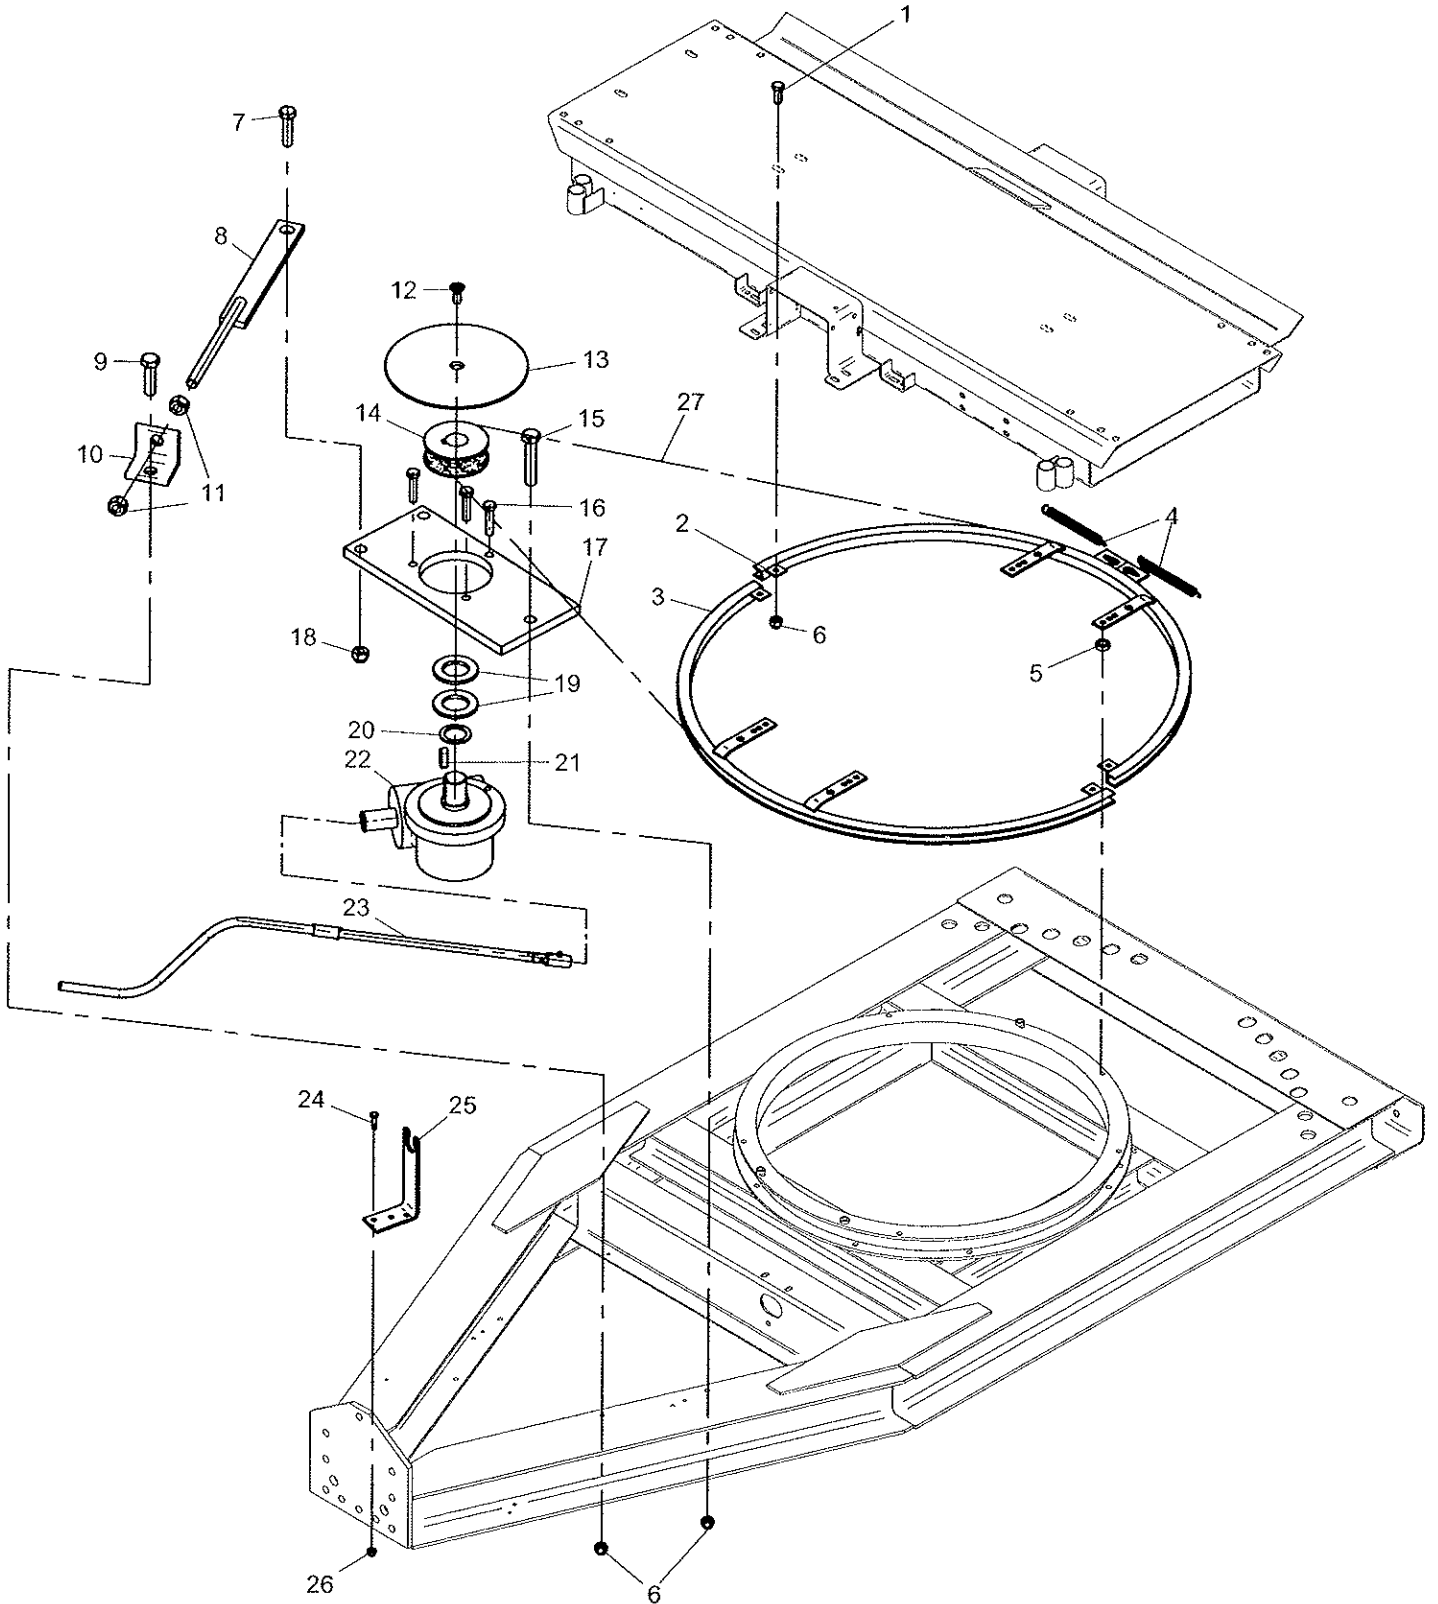

827 9942

Rainstar

SCHWENKHILFE MECHANISCH
MECHANICAL SWIVEL AID

E4 Plus

ERSATZTEILISTE
LIST OF SPARE PARTS
LISTE DES PIECES DE RECHANGE

827 9960
RAINSTAR E Plus
SCHWENKHILFE MECH./MECHANICAL SWIVELAID

Bild Fig. Rep.	Benennung Description Designation		Stück quant. pieces
			E4 Plus
1	0611139	Skt. Schr. / hex. bolt DIN 933 - M 12 x 30	4
2	8277804	Ringhälfte hinten	1
3	8277808	Ringhälfte vorne	1
4	8250345	Zugfeder	2
5	0612062	Scheibe / washer DIN 7989 - A14	4
6	0611546	Skt. Mutter / hex. nut DIN 980 - M 12	6
7	0611023	Skt. Schr. / hex. bolt DIN 933 - M 10 x 40	1
8	8306324	Gewindestück	1
9	0611142	Skt. Schr. / hex. bolt DIN 933 - M 12 x 40	1
10	8277807	Befestigungswinkel	1
11	0611553	Skt. Mutter / hex. nut DIN 934 - M 12	2
12	0610283	Senkschr. DIN 7991 - M 8 x 20	1
13	8277803	Schutzronde	1
14	8277802	Kettenrad	1
15	0611175	Skt. Schr. / hex. bolt DIN 933 - M 12 x 60	1
16	0611140	Skt. Schr. / hex. bolt DIN 933 - M 8 x 35	3
17	8275663	Lasche	1
18	0611545	Skt. Mutter / hex. nut DIN 980 - M 10	1
19	0612037	Scheibe / washer DIN 126 - 30	2
20	0616211	Scheibe / washer DIN 988 - 25x35x2	1
21	0612807	Passfeder DIN 6885 - 8 x 7 x 25	1
22	8275653	Getriebe	1
23	8277811	Kurbel kompl.	1
24	0611547	Skt. Schr. / hex. bolt DIN 933 - M 8 x 30	2
25	8277818	Halterung	1
26	0611115	Skt. Mutter / hex. nut DIN 980 - M 8	2
27	0619045	Rundstahlkette 5 x 18,5	5,3m