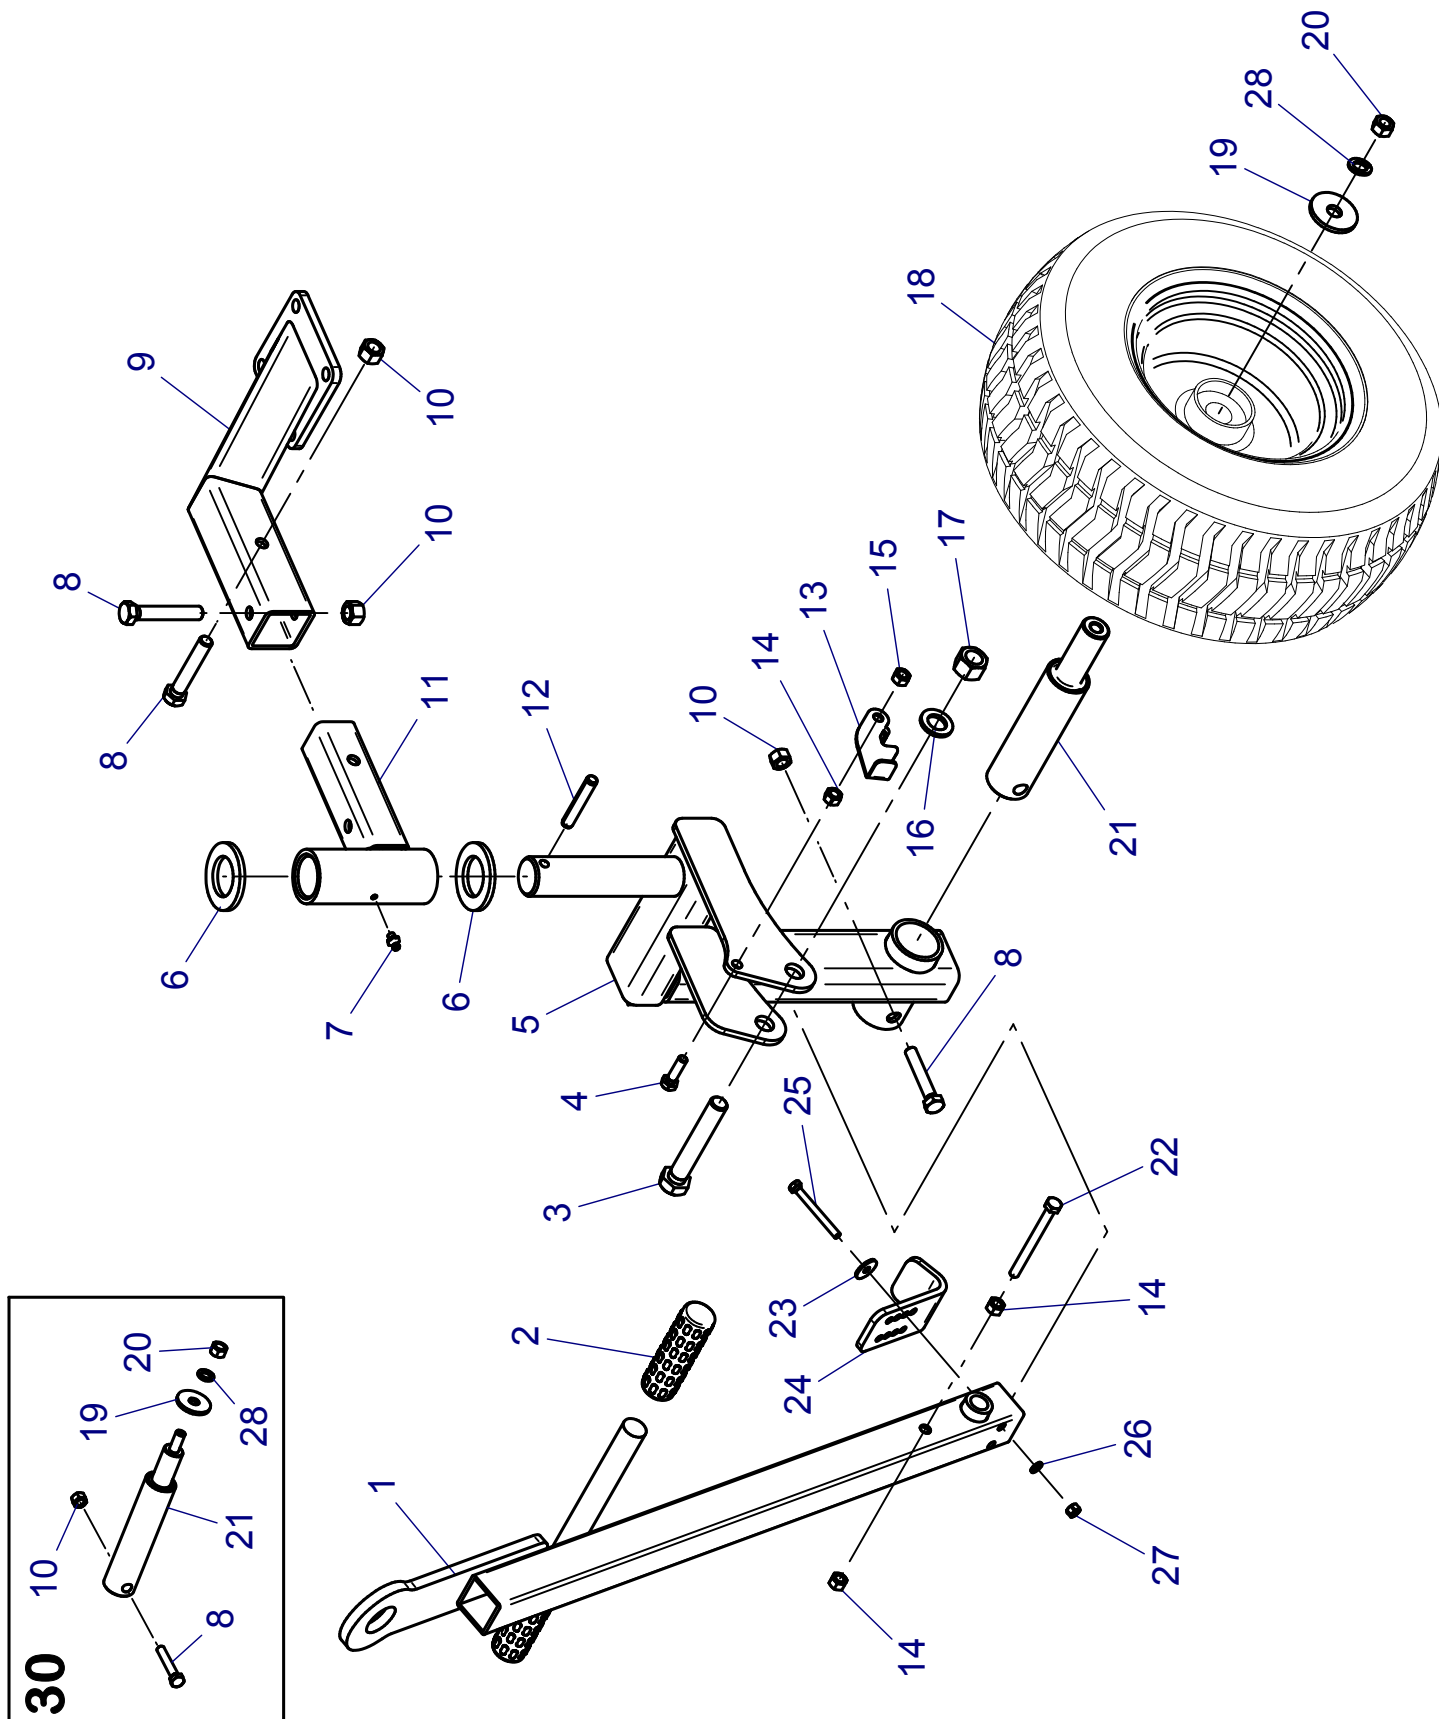

RAINSTAR A1,A2

OPTION 3-RAD / OPTION 3-WHEEL

Bild Fig. Rep.	Bestell Nr. Part No. Reference	Benennung Description Designation	Stück quant. pieces	Stück quant. pieces
			A 1	A 2
1	8351262	Deichsel / drawbar	1	1
2	8601459	Handgriff / handle	2	2
3	0611069	Schraube / hex nut DIN 931 - M 16 x 100	1	1
4	0611115	Schraube / hex nut DIN 933 - M 8 x 30	1	1
5	8351255	Radgabel / wheel fork	1	1
6	0612038	Scheibe / washer DIN 126 - 36	2	2
7	0618031	Schmiernippel / lubricating head AM6	1	1
8	0611134	Schraube / hex nut DIN 933 - M 10 x 60	3	3
9	8351251	Konsole / bracket	1	1
10	0611545	Skt. Mutter / hex nut DIN 980 - M 10	3	3
11	8351270	Lagerkonsole / bracket	1	1
12	0615739	Spannstift / dowel pin 8 x 60	1	1
13	8351268	Haken / hook	1	1
14	0611561	Skt. Mutter / hex nut DIN 934 - M 8	3	3
15	0611547	Skt. Mutter / hex nut DIN 980 - M 8	1	1
16	0612033	Scheibe / washer DIN 126 - 18	1	1
17	0611544	Skt. Mutter / hex nut DIN 980 - M 16	1	1
18	8351081	Rad / wheel 16x6.50-8	1	1
19	*	Scheibe / washer DIN 440 - R 14	1	1
20	*	Skt. Mutter / hex nut DIN 934 - M 12	1	1
21	*	Achsstummel / axle	1	1
22	0611116	Schraube / hex nut DIN 933 - M 8 x 90	1	1
23	0612130	Scheibe / washer DIN 440 - R 6,6	2	2
24	8351267	Bremskonsole / brake bracket	1	1
25	0611170	Schraube / hex nut DIN 933 - M 6 x 60	2	2
26	0612212	Federring / spring washer DIN 127 - B 6	2	2
27	0611550	Skt. Mutter / hex nut DIN 934 - M 6	2	2
28	*	Federring / spring washer DIN 127 - B 12	1	1
30	8345331	Rep. Set Achsstummel / axle	1	1

** nur im Set erhältlich / only available in Set*

Teile ohne sind keine E-Teile. Preis und Lieferzeit nur auf Anfrage.

Parts without are not available as Spare Part. Price and delivery time only on request