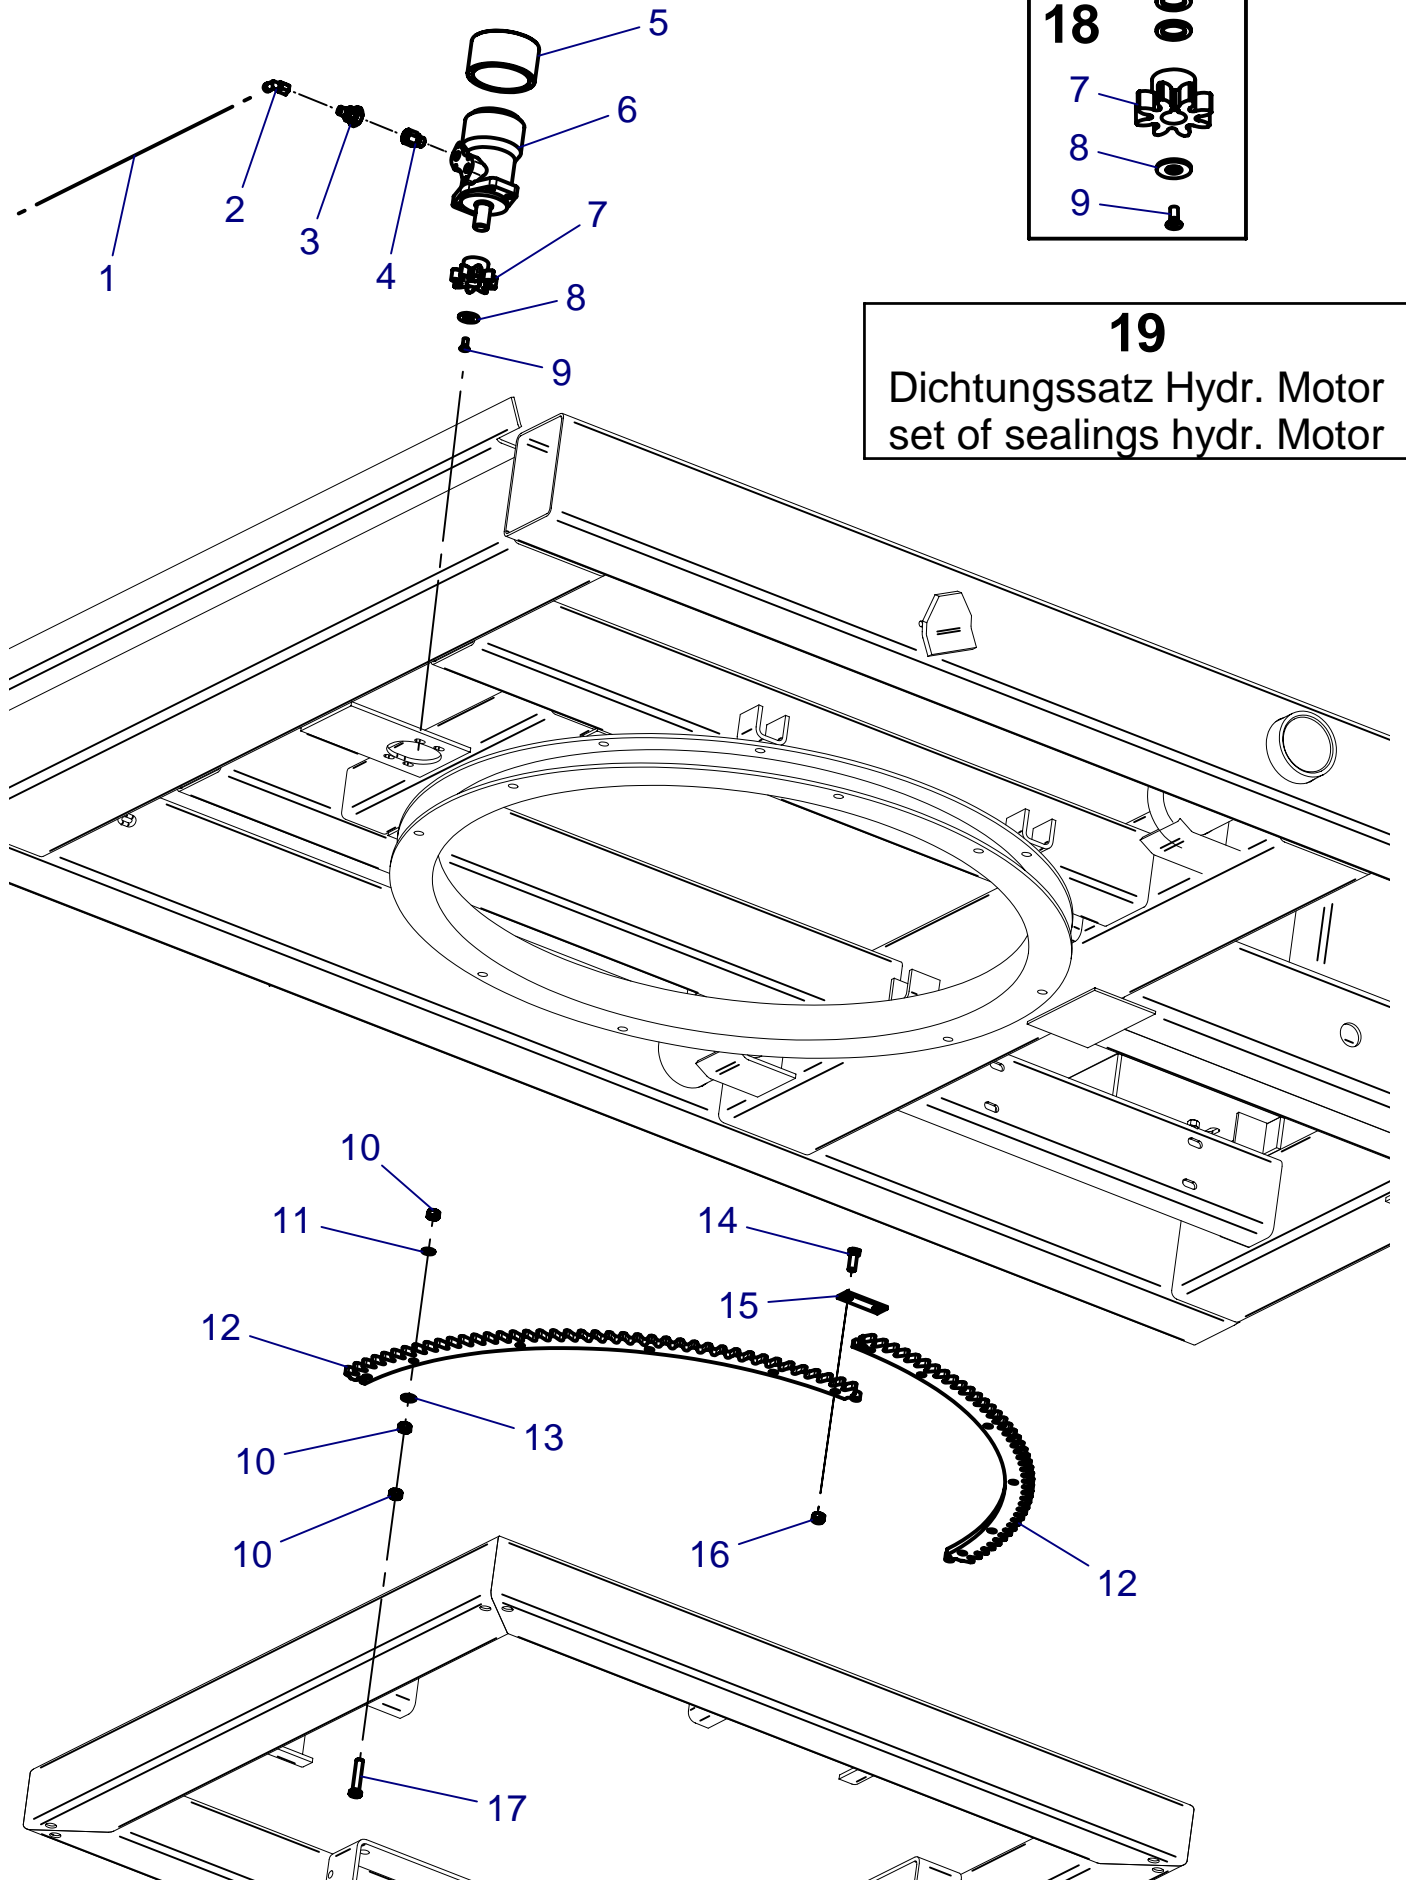

RAINSTAR E

SCHWENKHILFE / SWIVELAID

18

19
 Dichtungssatz Hydr. Motor
 set of sealings hydr. Motor

ERSATZTEILISTE
LIST OF SPARE PARTS
LISTE DES PIECES DE RECHANGE

827 9976
RAINSTAR E55
SCHWENKHILFE / SWIVELAID

| Bild Fig. Rep. | Bestell Nr. Part No. Reference | Benennung Description Designation | Stück quant. pieces |
|----------------------|--------------------------------------|--|---------------------------|
| 1 | 8283892 | Hydr. Schlauch / hydr. hose DN 6 - 3,7m | 2 |
| 2 | 0612936 | Verschr. EVW 8 | 2 |
| 3 | 8288557 | Konusanschluß / cone connecting | 2 |
| 4 | 0612953 | Verschr. L15 | 2 |
| 5 | 8348451 | Schutzrohr | 1 |
| 6 | 0620462 | Motor GMV 160/02-4L | 1 |
| 7 | 8289348 | Zahnrad / gearwheel | 1 |
| 8 | 8339714 | Scheibe / washer | 1 |
| 9 | 0610283 | Senkschr. DIN 7991 - M 8 x 20 | 1 |
| 10 | 0611553 | Skt. Mutter / hex. Nut DIN 934 - M 12 | 24 |
| 11 | 0612218 | Federring / spring washer DIN 127 - B 12 | 8 |
| 12 | 8339725 | Zahnsegment / tooth segment | 4 |
| 13 | 0612029 | Scheibe / washer DIN 126 - 9 | 8 |
| 14 | 0611139 | Skt. Schr. / hex. Bolt DIN 933 - M 12 x 30 | 8 |
| 15 | 8333153 | Lasche / strap | 4 |
| 16 | 0611546 | Skt. Mutter / hex. Nut DIN 980 - M 12 | 8 |
| 17 | 0611140 | Skt. Schr. / hex. Bolt DIN 933 - M 12 x 60 | 8 |
| 18 | 8344612 | Rep. Set Zahnrad zu Schwenkhilfe | 1 |
| 19 | Motor Typ ? | Dichtsatz / set of sealings | 1 |