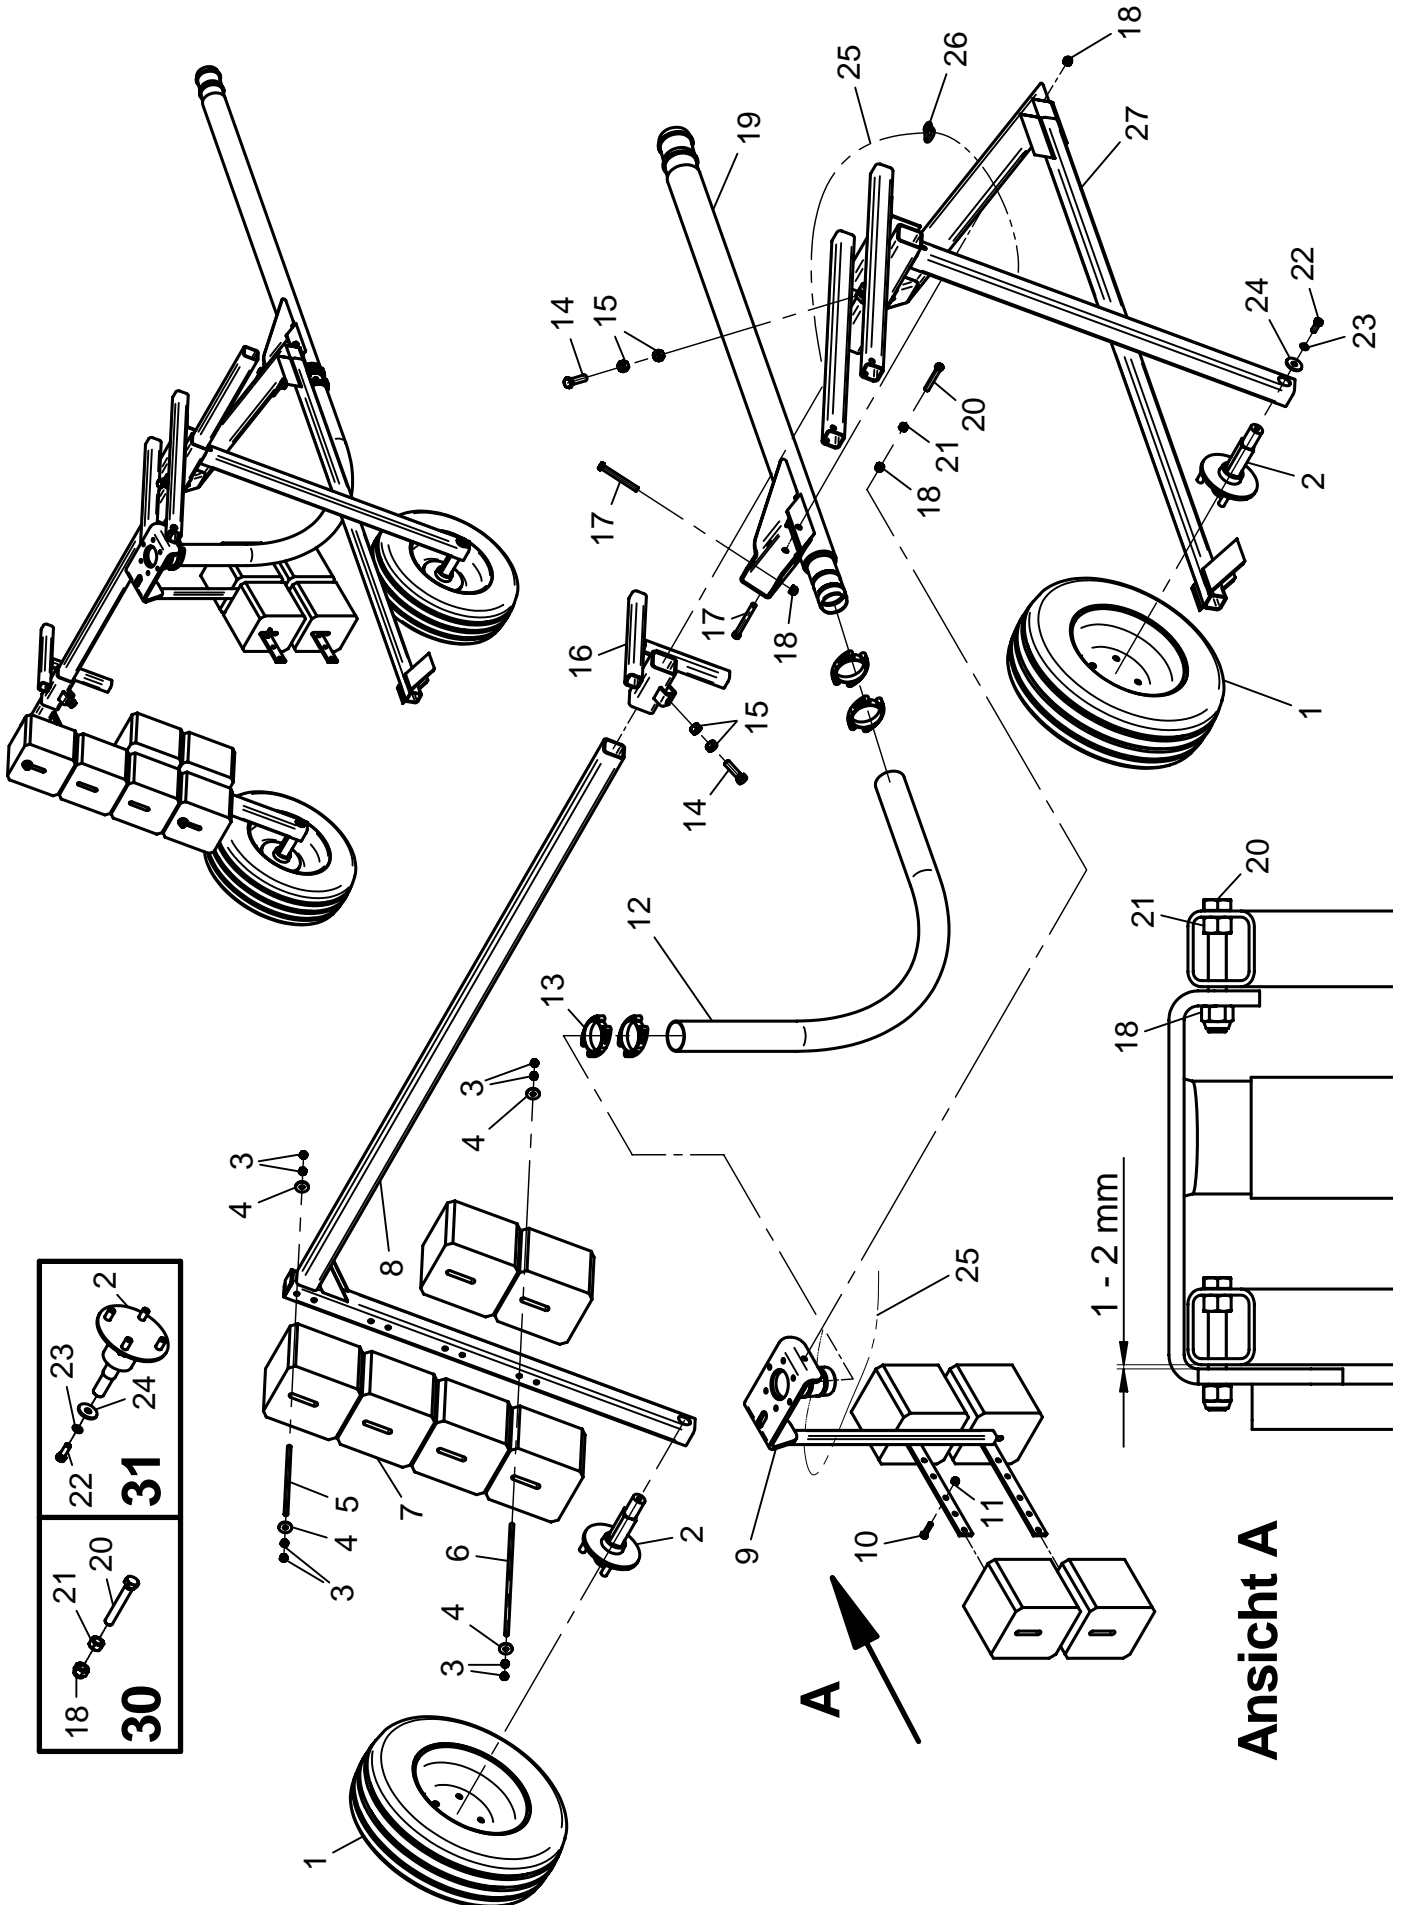

# PRO RAIN F

RADSTATIV / WHEEL CART

**Ansicht A**

**ERSATZTEILISTE**  
**LIST OF SPARE PARTS**  
**LISTE DES PIECES DE RECHANGE**

827 9974  
**PRO RAIN F**  
**RADSTATIV / WHEEL CART**

Bild Fig. Rep.	Bestell Nr. Part No. Reference	Benennung Description Designation	Stück quant. pieces	Stück quant. pieces
			<b>F 30</b>	<b>F 40</b>
1	<b>829 7151</b>	Rad / wheel 165/70 - R 13		2
2	*	Achsstummel / stub axle 4 x 84 x 130		2
3	061 1563	Skt. Mutter / hex. nut DIN 934 - M 10		32
4	061 2134	Scheibe / washer DIN 440 - R 11		16
5	834 7287	Gewindestange / threaded rod M 10 x 290		2
6	834 7286	Gewindestange / threaded rod M 10 x 460		2
7	830 1442	Beschwerungsgewicht / weight		6
8	834 7270	Radträger / wheel carrier		1
9	834 7275	Pendel / pendulum		1
10	061 1023	Skt. Schraube / hex. bolt DIN 933 - M 10 x 40		4
11	061 1545	Skt. Mutter / hex. nut DIN 980 - M 10		8
12	062 5276	Schlauch / hose 76 mm		1,7 m
13	062 5310	Schlauchschelle / hose clamp 80 - 85		4
14	061 1151	Skt. Schraube / hex. bolt DIN 933 - M 16 x 60		2
15	061 1573	Skt. Mutter / hex. nut DIN - M 16		4
16	834 7280	Stützhaken / supporting hitch		1
17	061 1054	Skt. Schraube / hex. bolt DIN 931 - M 12 x 110		3
18	*	Skt. Mutter / hex. nut DIN 980 - M 12		5
19	834 7255	Horizontalrohr / horizontal tube 90		1(Ø90)
	834 7251	Horizontalrohr / horizontal tube 100		1(Ø100)
	834 7256	Horizontalrohr / horizontal tube 110		1(Ø110)
	834 7258	Horizontalrohr / horizontal tube 120		1(Ø120)
20	*	Skt. Schraube / hex. bolt DIN 933 - M 12 x 80		2
21	*	Skt. Mutter / hex. nut DIN 934 - M 12		2
22	*	Skt. Schraube / hex. bolt DIN 933 - M 12 x 30		2
23	*	Federring / spring washer DIN 127 - B 12		2
24	*	Scheibe / washer DIN 440 - R 14		2
25	061 9054	Kette / chain G 24 gedr.- oval 4 x 21		1,5 m
26	061 8984	Karabinerhaken / carabiner 80 x 8		1
27	834 7260	Stativrahmen / support frame		1
30	<b>834 5314</b>	Rep. Set Pendellagerung / pendulum bearing Besteht aus Pos: 18, 20 , 21		1
31	<b>834 3868</b>	Rep. Set Achsstummel / stub axle Besteht aus Pos: 2, 22, 23 ,24		2