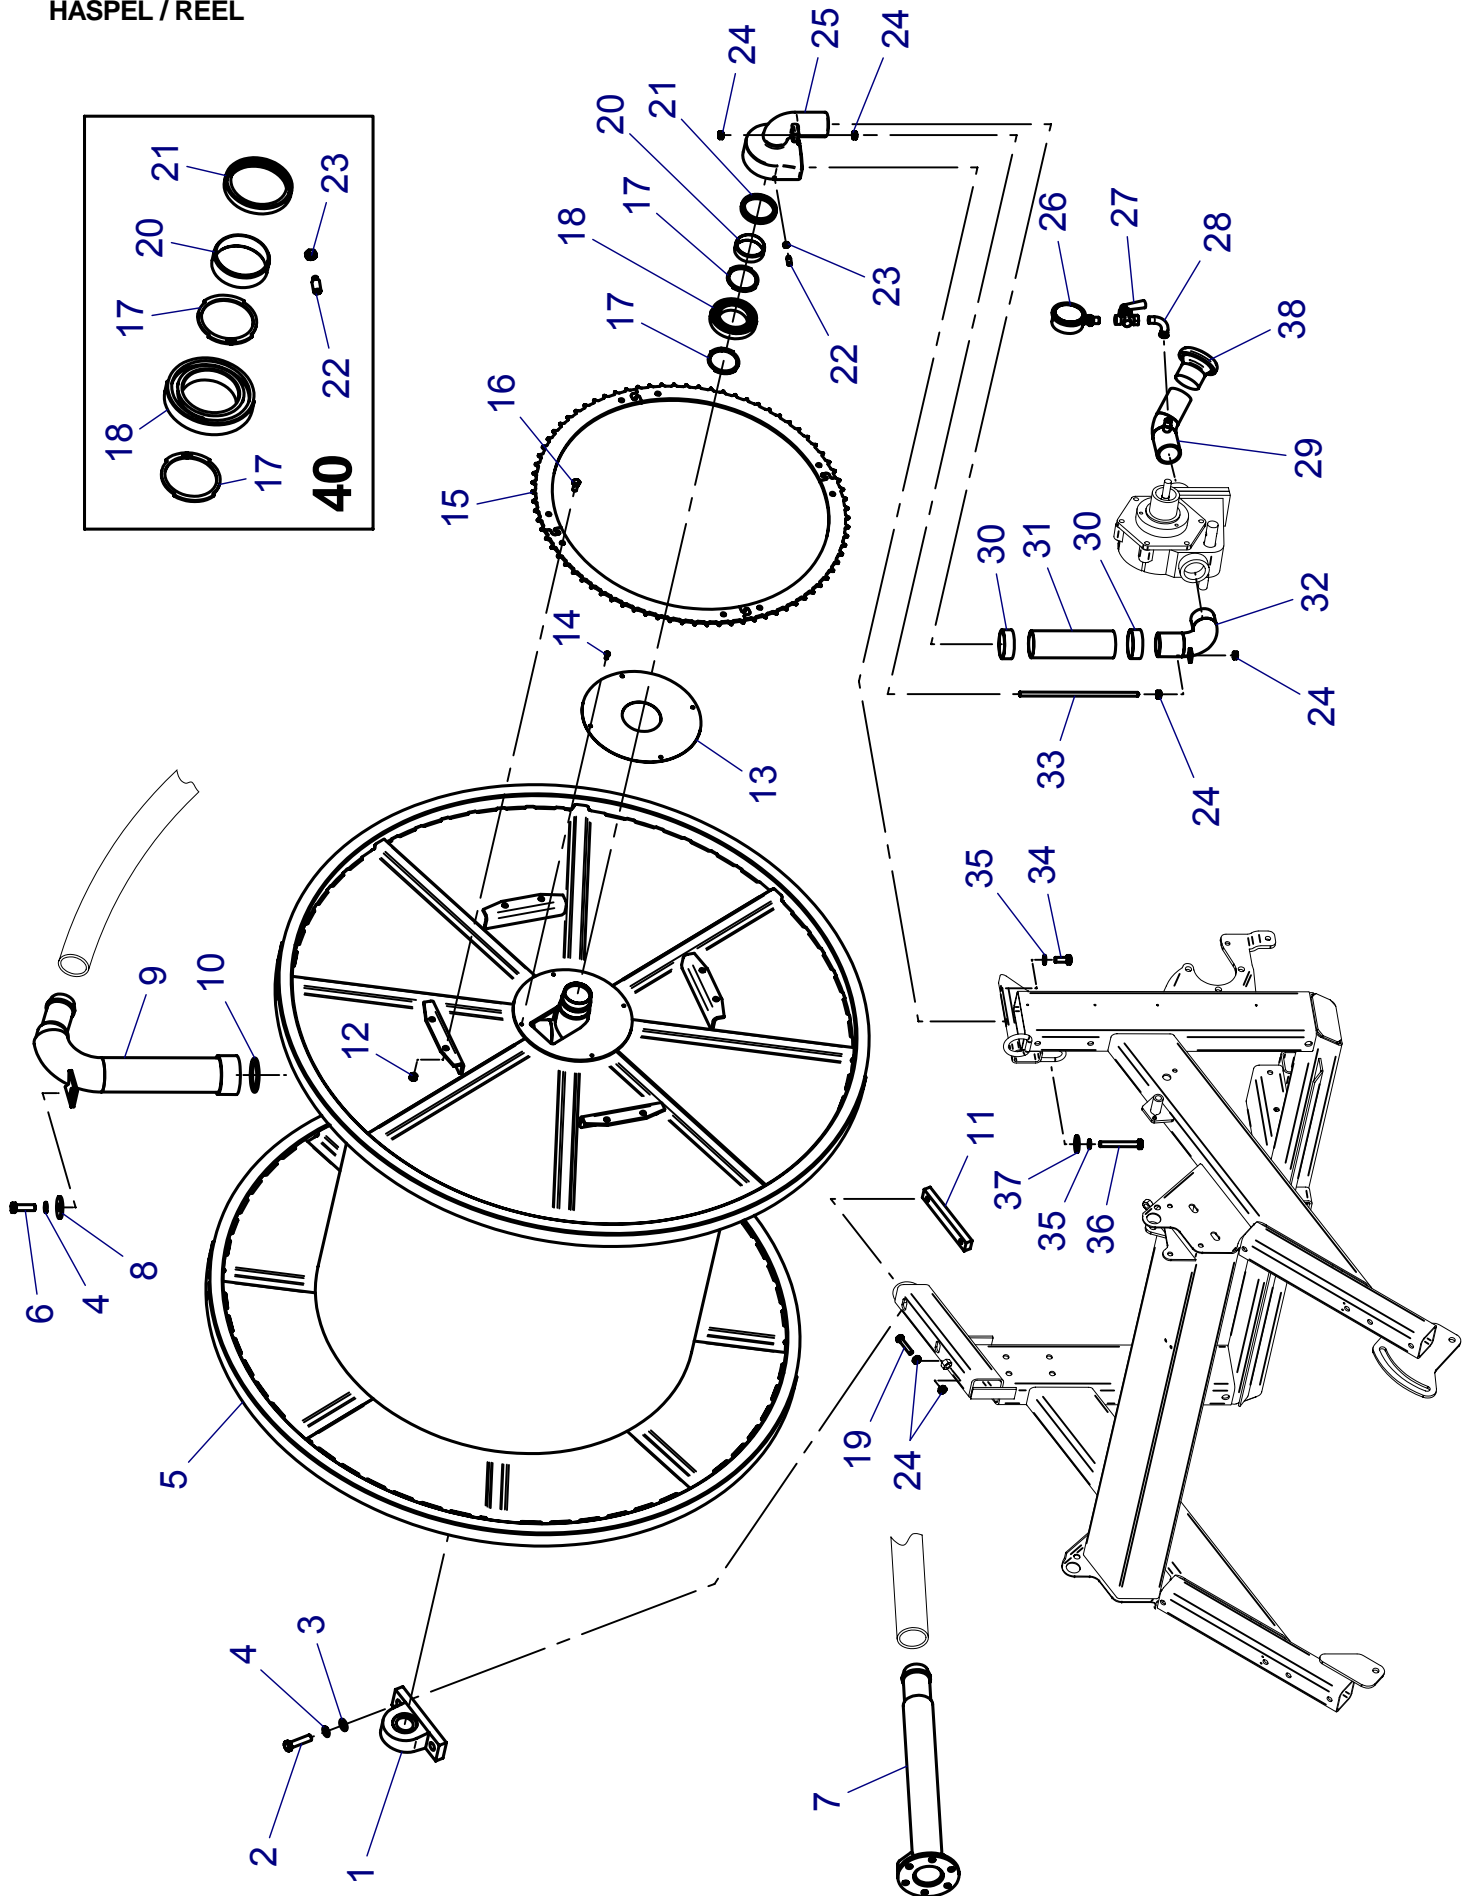

RAINSTAR A3

HASPEL / REEL

ERSATZTEILISTE

827 9977

LIST OF SPARE PARTS

RAINSTAR A3

LISTE DES PIÈCES DE RECHANGE

HASPEL / REEL

Bild Fig. Rep.	Bestell Nr. Part No. Reference	Benennung Description Designation	Stück quant. pieces
1	0615257	Stehlager / pillow block UCP 207	1
2	0611045	Schraube / ghex nut DIN 933 - M12 x 50	2
3	0612029	Scheibe / washer DIN 126 - 12	2
4	0612218	Federring / spring washer DIN 127 - B12	3
5	8348801	Haspel geschw. / reel	1
6	0611142	Schraube / hex bolt DIN 933 - M12 x 40	1
7	8349181	Horizontalrohr / horizontal tube 63 geschw.	1
	8349185	Horizontalrohr / horizontal tube 50-55 geschw.	1
8	0612135	Scheibe / washer DIN 440 - R14	1
9	8349171	Einlaufbogen / inled bend 63 geschw.	1
	8349175	Einlaufbogen / inled bend 55 geschw.	1
	8349178	Einlaufbogen / inled bend 50 geschw.	1
10	0616766	O-Ring 60 x 5	1
11	8292325	Lagerbefestigung	1
12	0611547	Mutter / nut DIN 980 - M8	8
13	8348831	Abdeckscheibe / coverplate	1
14	0611924	Blechschr. B 4,8 x 13	4
15	8348830	Segment 1/2"	4
16	0611110	Schraube / hex nut DIN 933 - M8 x 20	8
17	*	Sicherungsring / snap ring DIN 471 - 60 x 2	2
18	*	Rillenkugellager / grooved ball bearing 6012-2RS	1
19	0611111	Schraube / hex nut DIN 933 - M8 x 40	1
20	*	Dichtbüchse / bushing	1
21	*	Nutring / grooved ring NI 150, 60 - 72 - 8,5	1
22	*	Gewindestift / setscrew DIN 915-M 6 x 20	2
23	*	Mutter / nut DIN 934 - M6	2
24	0611561	Mutter / nut DIN 934 - M8	6
25	8289410	Dichtungsteil	1
26	0626010	Manometer / pressuer gauge	1
27	3240405	Manometerhahn / cock	1
28	0613001	Bogen / elbow 1/4"	1
29	8349081	Steigrohr geschw. / riser	1
30	0625149	Schlauchschelle 52-55	2
31	0625292	Schlauch / hose 51mm	0,2 m
32	8349071	Anschlußbogen geschw.	1
33	8502818	Gewindestange / threaded rod M8 x 246	1
34	0611178	Schraube / hex nut DIN 933 - M10 x 25	1
35	0612216	Federring / spring washer DIN 127 - B10	2
36	0611130	Schraube / hex nut DIN 933 - M10 x 80	1
37	0612134	Scheibe / washer DIN 440 - R11	1
38	8349087	Becher mit Muffe / sockert with sleeve 6/4"	1
40	8345382	Rep. Set Haspel-Lagerung	1

* nur im Set erhältlich / only available in Set

Teile ohne ☐ sind keine E-Teile. Preis und Lieferzeit nur auf Anfrage.

Parts without ☐ are not available as Spare Part. Price and delivery time only on request