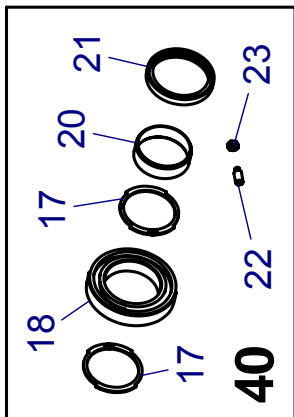

RAINSTAR A3

HASPEL / REEL

ERSATZTEILISTE

827 9977

LIST OF SPARE PARTS

RAINSTAR A3

LISTE DES PIÈCES DE RECHANGE

HASPEL / REEL

Bild Fig. Rep.	Bestell Nr. Part No. Reference	Benennung Description Designation	Stück quant. pieces
1	0615257	Stehlager / pillow block UCP 207	1
2	0611045	Schraube / ghex nut DIN 933 - M12 x 50	2
3	0612029	Scheibe / washer DIN 126 - 12	2
4	0612218	Federring / spring washer DIN 127 - B12	3
5	8348801	Haspel geschw. / reel	1
6	0611142	Schraube / hex bolt DIN 933 - M12 x 40	1
7	8349181	Horizontalrohr / horizontal tube 63 geschw.	1
	8349185	Horizontalrohr / horizontal tube 50-55 geschw.	1
8	0612135	Scheibe / washer DIN 440 - R14	1
9	8349171	Einlaufbogen / inled bend 63 geschw.	1
	8349175	Einlaufbogen / inled bend 55 geschw.	1
	8349178	Einlaufbogen / inled bend 50 geschw.	1
10	0616766	O-Ring 60 x 5	1
11	8292325	Lagerbefestigung	1
12	0611547	Mutter / nut DIN 980 - M8	8
13	8348831	Abdeckscheibe / coverplate	1
14	0611924	Blechschr. B 4,8 x 13	4
15	8348830	Segment 1/2"	4
16	0611110	Schraube / hex nut DIN 933 - M8 x 20	8
17	*	Sicherungsring / snap ring DIN 471 - 60 x 2	2
18	*	Rillenkugellager / grooved ball bearing 6012-2RS	1
19	0611111	Schraube / hex nut DIN 933 - M8 x 40	1
20	*	Dichtbüchse / bushing	1
21	*	Nutring / grooved ring NI 150, 60 - 72 - 8,5	1
22	*	Gewindestift / setscrew DIN 915-M 6 x 20	2
23	*	Mutter / nut DIN 934 - M6	2
24	0611561	Mutter / nut DIN 934 - M8	6
25	8289410	Dichtungsteil	1
26	0626010	Manometer / pressuer gauge	1
27	3240405	Manometerhahn / cock	1
28	0613001	Bogen / elbow 1/4"	1
29	8349081	Steigrohr geschw. / riser	1
30	0625149	Schlauchschelle 52-55	2
31	0625292	Schlauch / hose 51mm	0,2 m
32	8349071	Anschlußbogen geschw.	1
33	8502818	Gewindestange / threaded rod M8 x 246	1
34	0611178	Schraube / hex nut DIN 933 - M10 x 25	1
35	0612216	Federring / spring washer DIN 127 - B10	2
36	0611130	Schraube / hex nut DIN 933 - M10 x 80	1
37	0612134	Scheibe / washer DIN 440 - R11	1
38	8349087	Becher mit Muffe / sockert with sleeve 6/4"	1
40	8345382	Rep. Set Haspel-Lagerung	1

* nur im Set erhältlich / only available in Set

Teile ohne ☐ sind keine E-Teile. Preis und Lieferzeit nur auf Anfrage.

Parts without ☐ are not available as Spare Part. Price and delivery time only on request