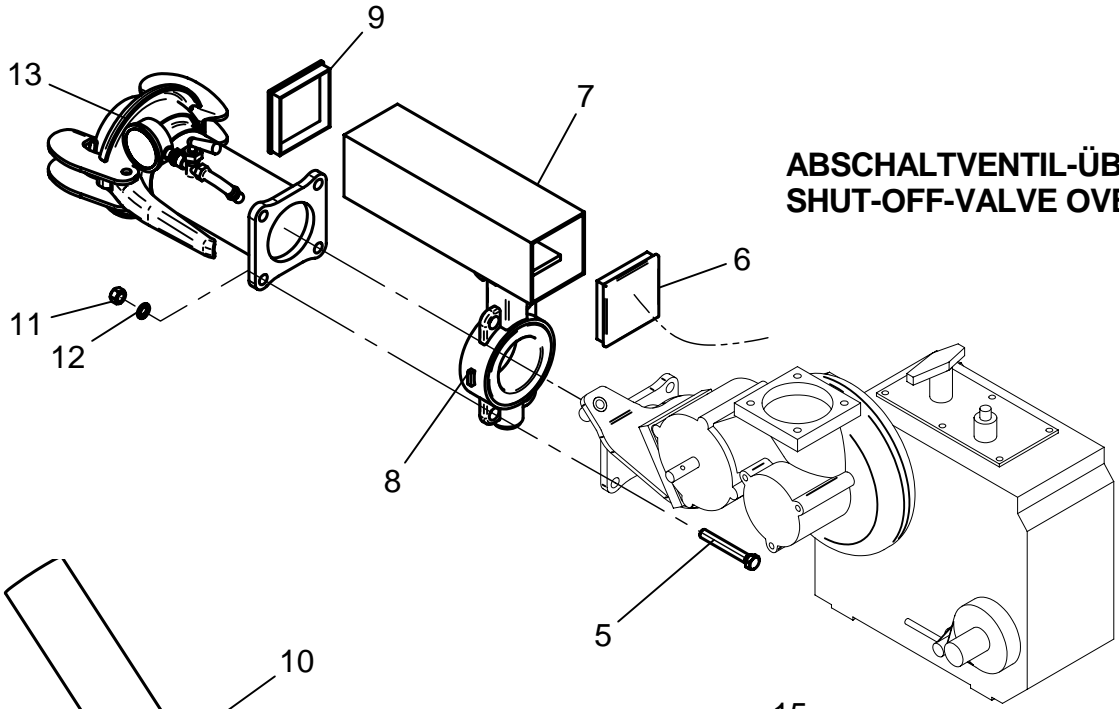

PRO RAIN F

ABSCHALTVENTILE / SHUT-OFF-VALVE

**ABSCHALTVENTIL-ÜBERDRUCK
SHUT-OFF-VALVE OVERPRESSURE**