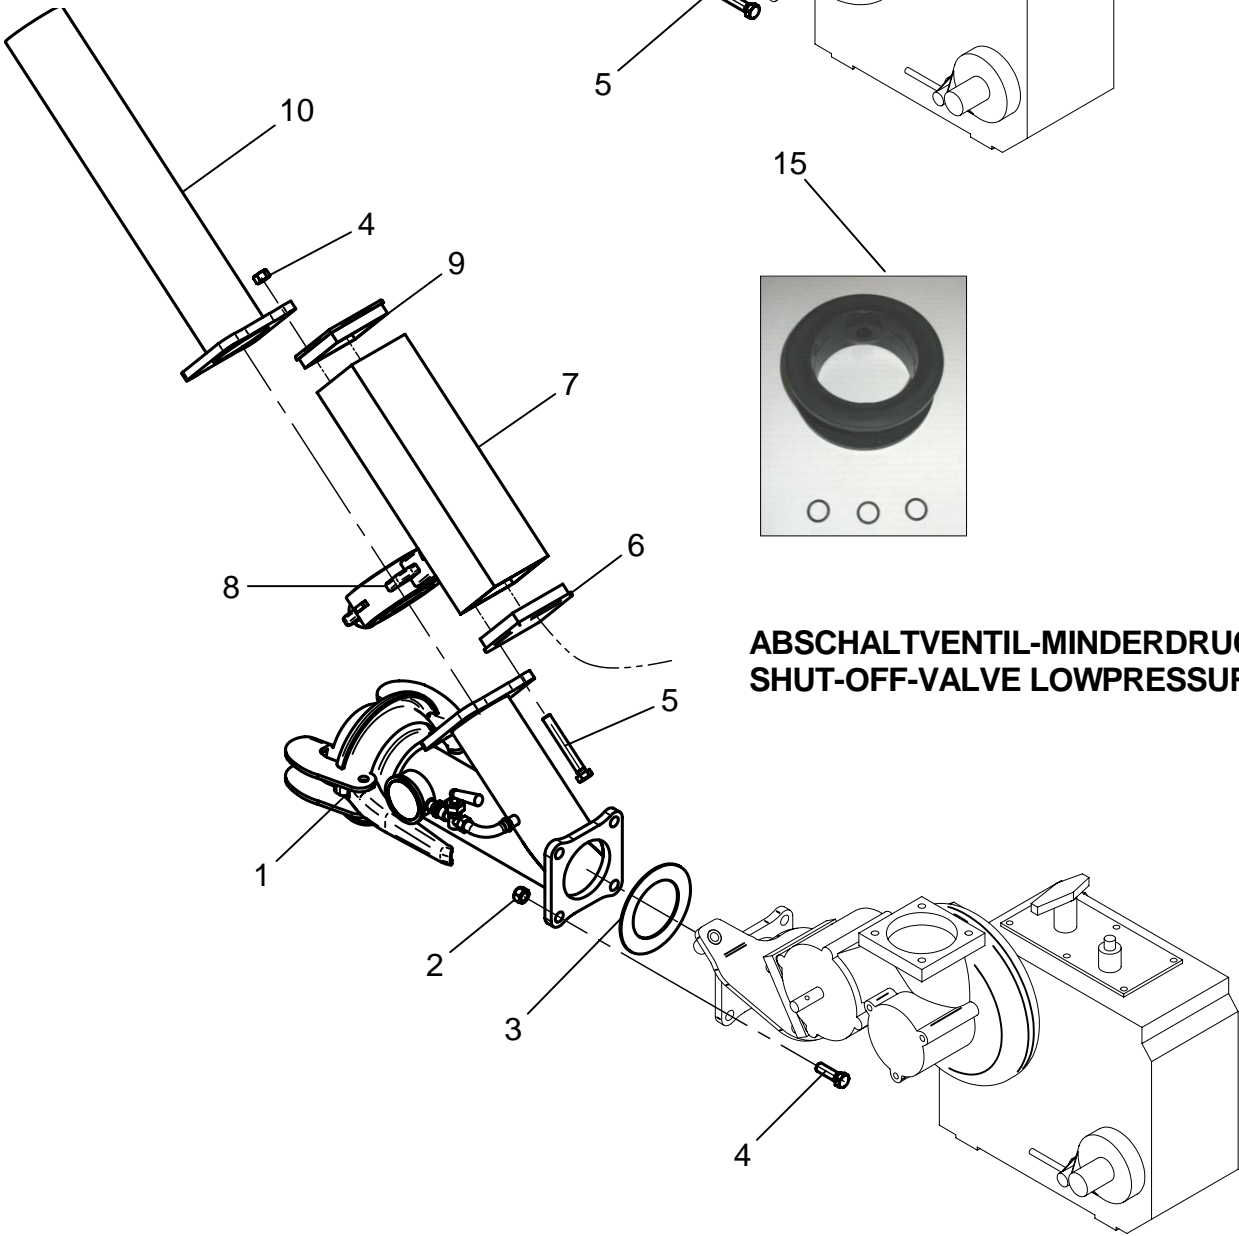

PRO RAIN F

ABSCHALTVENTILE / SHUT-OFF-VALVE

**ABSCHALTVENTIL-ÜBERDRUCK
SHUT-OFF-VALVE OVERPRESSURE**

**ABSCHALTVENTIL-MINDERDRUCK
SHUT-OFF-VALVE LOWPRESSURE**

ERSATZTEILISTE
LIST OF SPARE PARTS
LISTE DES PIECES DE RECHANGE

827 9974
PRO RAIN F
ABSCHALTVENTILE / SHUT-OFF-VALVES

Bild Fig. Rep.	Bestell Nr. Part No. Reference	Benennung Description Designation	Stück quant. pieces	Stück quant. pieces
			F 30	F 40
1	834 7381	Steigrohr Minderdruck / riser low pressure		1
2	061 1546	Skt. Mutter / hex. nut DIN 980 - M 12		4
3	833 7769	Dichtung / sealing		1
4	061 1142	Skt. Schraube / hex. bolt DIN 933 - M 12 x 40		4
5	061 1040	Skt. Schraube / hex. bolt DIN 933 - M 12 x 90		4
6	087 7316	Deckel mit Verschraubung / cover with threaded joint		1
7	087 7314	Regelmotor / control motor DA 80		1
8	062 8084	Zwischenflanschklappe / shut-off valve DN 80		1
9	087 7315	Deckel / cover		1
10	834 7385	Rohr mit Flansch / tube with muff		1
11	061 1553	Skt. Mutter / hex. nut DIN 934 - M 12		4
12	061 2218	Federring / spring washer DIN 127 B 12		4
13	834 6935	Steigrohr / riser		1
15	834 3830	Rep.Set Dichtungen Zwischenflanschklappe DN 80 rep.set sealing shut-off valve DN 80		1