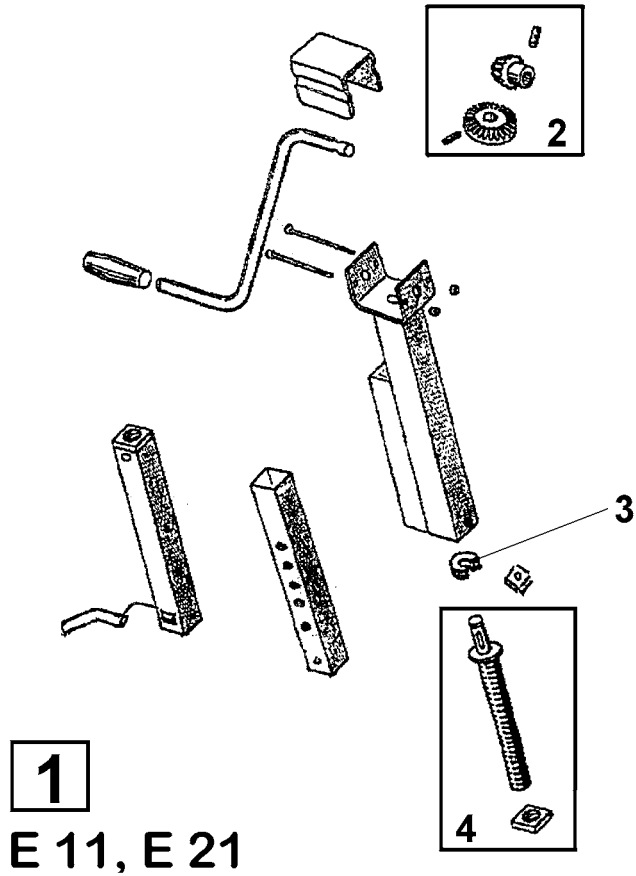

RAINSTAR E

STÜTZFUSS / SUPPORT LEG

ERSATZTEILISTE
LIST OF SPARE PARTS
LISTE DES PIÈCES DE RECHANGE

827 9960
RAINSTAR E
STÜTZFUSS / SUPPORT LEG

Bild Fig. Rep.	Benennung Description Designation	Stück quant. pieces	Stück quant. pieces	Stück quant. pieces	Stück quant. pieces	Stück quant. pieces
		E 11	E 21	E 31	E 41	E 51
1	8296212 Stützfuß / support leg	1	1			
2	0184940 Rep.Set Kegelräder	1	1			
3	0615211 Axial-Kugellager 512 04	1	1			
4	0184941 Rep. Set Stützfuß, Spindel und Mutter	1	1			
5	8276242 Stützfuß / support leg			1	1	1
6	0184242 Kugellager mit Scheibe			1	1	1
7	0184942 Rep. Set Stützfuß, Spindel und Mutter			1	1	1
8	0184244 Rep.Set Kegelräder			1	1	1
10	8278354 Stützfuß / support leg hydr.	1	1	1	1	1
11	8278361 Dichtsatz et f / sealing ss	1	1	1	1	1

** nur im Set erhältlich / only available in Set*

Teile ohne sind keine E-Teile. Preis und Lieferzeit nur auf Anfrage.

Parts without are not available as Spare Part. Price and delivery time only on request