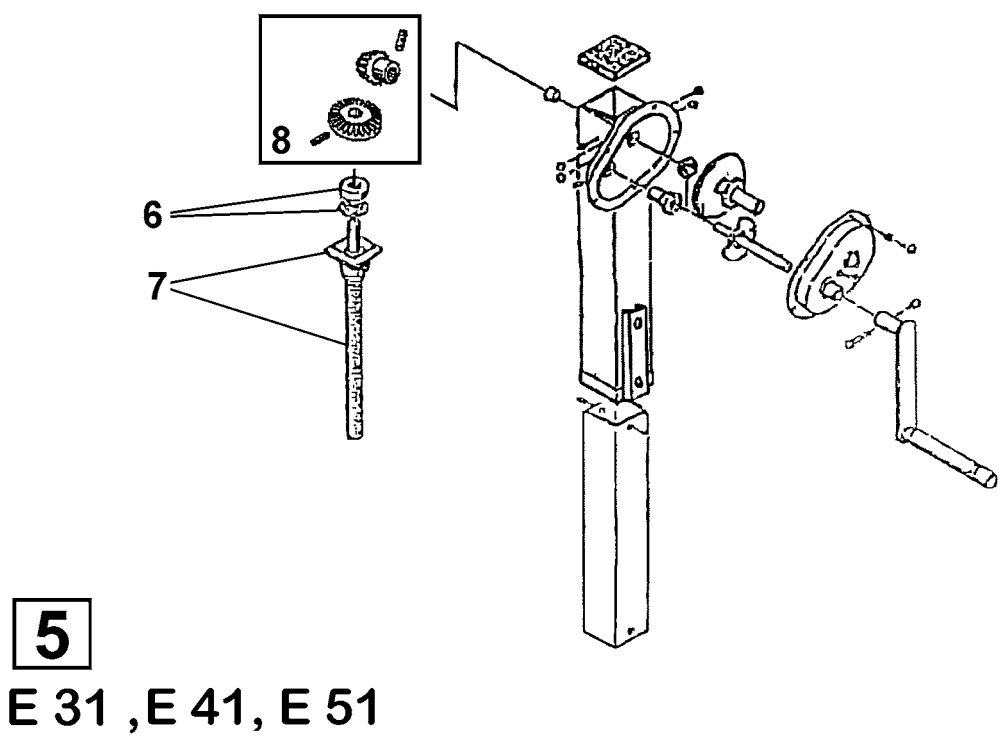

RAINSTAR E

STÜTZFUSS / SUPPORT LEG

ERSATZTEILISTE
LIST OF SPARE PARTS
LISTE DES PIÈCES DE RECHANGE

827 9960
RAINSTAR E
STÜTZFUSS / SUPPORT LEG

Bild Fig. Rep.	Benennung Description Designation	Stück quant. pieces	Stück quant. pieces	Stück quant. pieces	Stück quant. pieces	Stück quant. pieces
		E 11	E 21	E 31	E 41	E 51
1	8296212 Stützfuß / support leg	1	1			
2	0184940 Rep.Set Kegelräder	1	1			
3	0615211 Axial-Kugellager 512 04	1	1			
4	0184941 Rep. Set Stützfuß, Spindel und Mutter	1	1			
5	8276242 Stützfuß / support leg			1	1	1
6	0184242 Kugellager mit Scheibe			1	1	1
7	0184942 Rep. Set Stützfuß, Spindel und Mutter			1	1	1
8	0184244 Rep.Set Kegelräder			1	1	1
10	8278354 Stützfuß / support leg hydr.	1	1	1	1	1
11	8278361 Dichtsatz et f / sealing ss	1	1	1	1	1