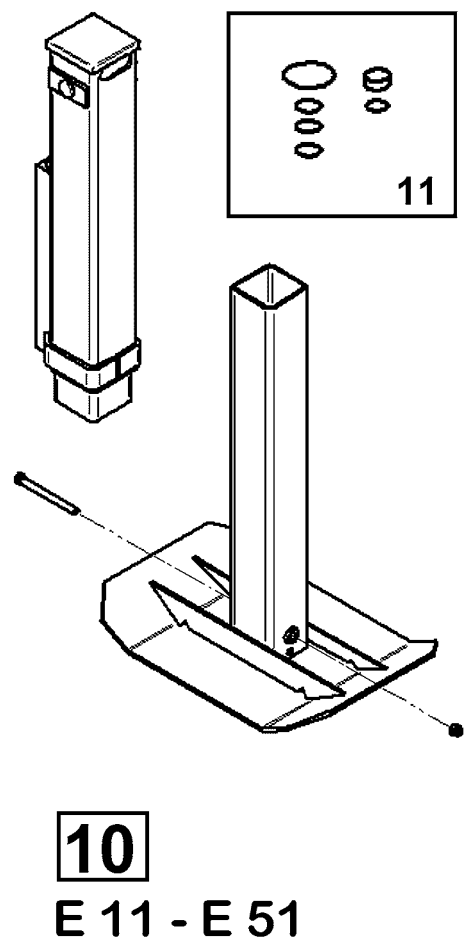

RAINSTAR E

STÜTZFUSS / SUPPORT LEG

ERSATZTEILISTE
LIST OF SPARE PARTS
LISTE DES PIÈCES DE RECHANGE

827 9960
RAINSTAR E
STÜTZFUSS / SUPPORT LEG

Bild Fig. Rep.	Benennung Description Designation	Stück quant. pieces	Stück quant. pieces	Stück quant. pieces	Stück quant. pieces	Stück quant. pieces
		E 11	E 21	E 31	E 41	E 51
1	8296212 Stützfuß / support leg	1	1			
2	0184940 Rep.Set Kegelräder	1	1			
3	0615211 Axial-Kugellager 512 04	1	1			
4	0184941 Rep. Set Stützfuß, Spindel und Mutter	1	1			
5	8276242 Stützfuß / support leg			1	1	1
6	0184242 Kugellager mit Scheibe			1	1	1
7	0184942 Rep. Set Stützfuß, Spindel und Mutter			1	1	1
8	0184244 Rep.Set Kegelräder			1	1	1
10	8278354 Stützfuß / support leg hydr.	1	1	1	1	1
11	8278361 Dichtsatz et f / sealing ss	1	1	1	1	1