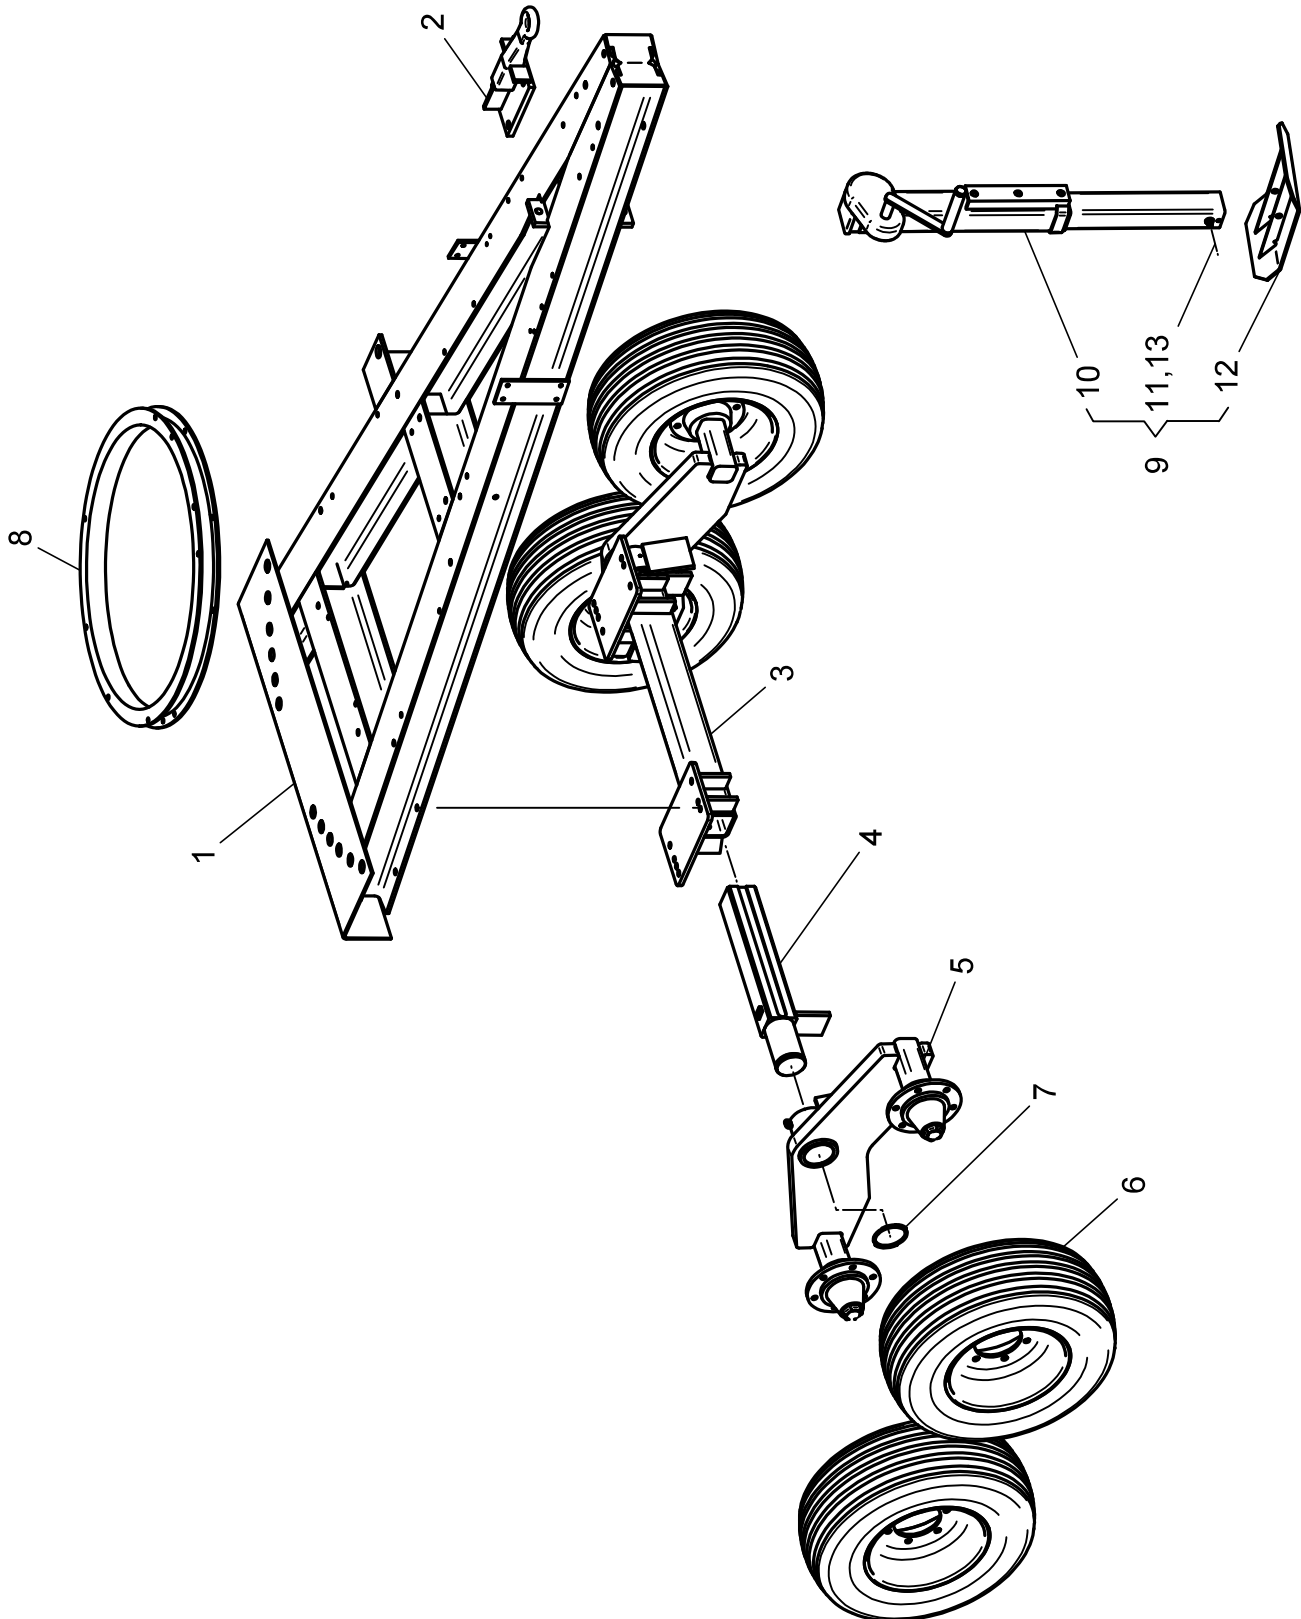

RAINSTAR E51XL

FAHRGESTELL / UNDERCARRIAGE 4W

ERSATZTEILISTE
LIST OF SPARE PARTS
LISTE DES PIECES DE RECHANGE

827 9968
RAINSTAR E51 XL
FAHRGESTELL / UNDERCARRIAGE 4W

Bild Fig. Rep.	Bestell Nr. Part No. Reference	Benennung Description Designation	Stück quant. pieces
1	833 1701	Fahrgestell / undercarriage	1
2	827 8416	Zugöse / coupling ring	1
3	833 1736	Achsrohr / axle tube	1
4	827 8446	Achsstummel / stub axle	2
5	833 1731	Achsträger / axle carrier	2
	018 1999	Achsträger für Rad / axle carrier for wheel 400/60-15,5	2
6	828 1123	Rad / wheel 10,0/75-15,3	4
	833 9785	Rad / wheel 400/16-15,5	4
7	061 6091	Sicherungsring / snap ring DIN 471 - 100 x 3	2
8	833 1112	Kugellenkranz / ball race	1
9	827 6241	Stützfuß mit Fußplatte / support leg with base plate	1
10	827 6242	Stützfuß / support leg	1
11	061 1074	Skt. Schr. / hex.bolt DIN 931 - M16x140	1
12	827 6243	Fußplatte / base plate	1
13	061 1544	Skt. Mutter / hex.nut DIN980 - M16	1