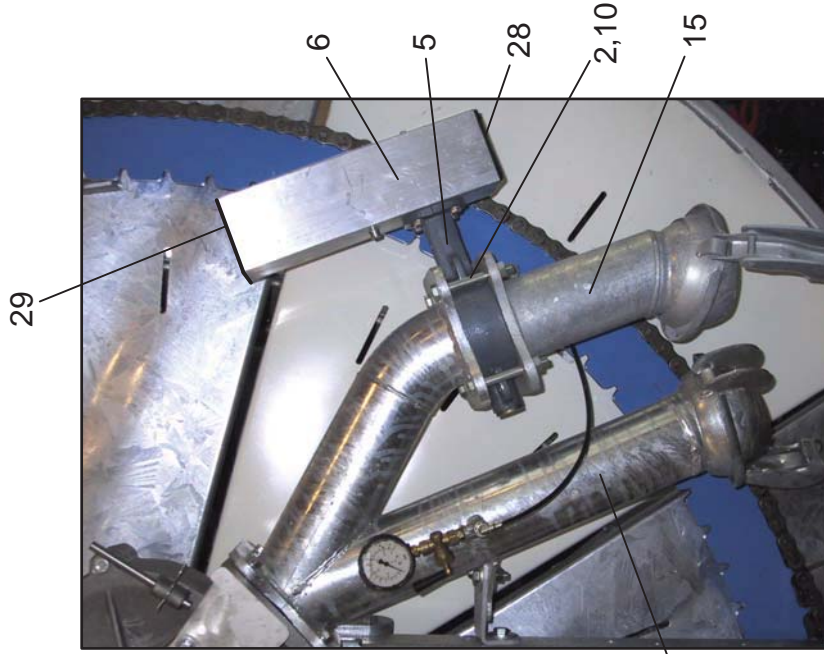

RAINSTAR E

ABSCHALTVENTILE / SHUT-OFF VALVE

ABSCHALTVENTIL-KOMBI
SHUT-OFF VALVE KOMBI