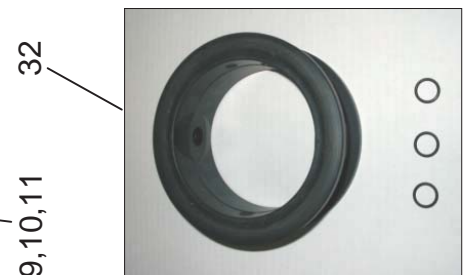

ABSCHALTVENTIL-ÜBERDRUCK
SHUT-OFF VALVE OVERPRESSURE