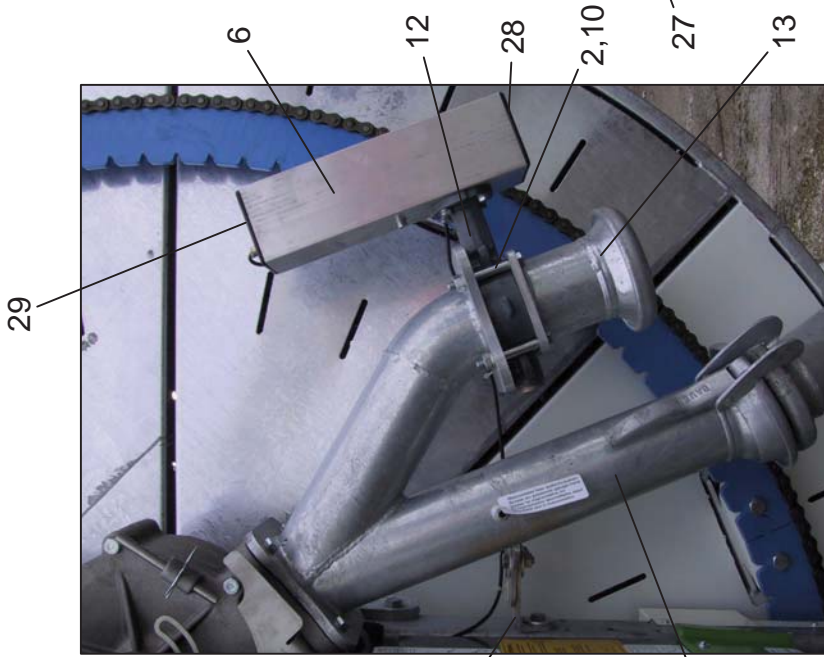

ABSCHALTVENTIL-MINDERDRUCK
SHUT-OFF VALVE LOWPRESSURE