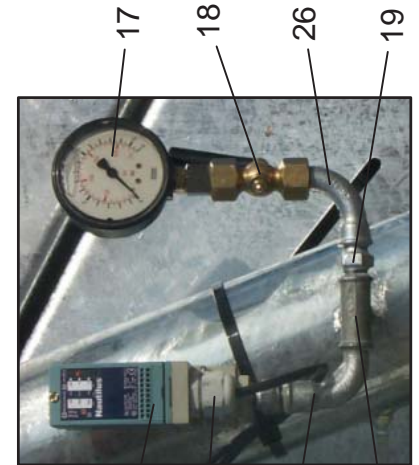

ABSCHALTVENTIL-ÜBERDRUCK
SHUT-OFF VALVE OVERPRESSURE