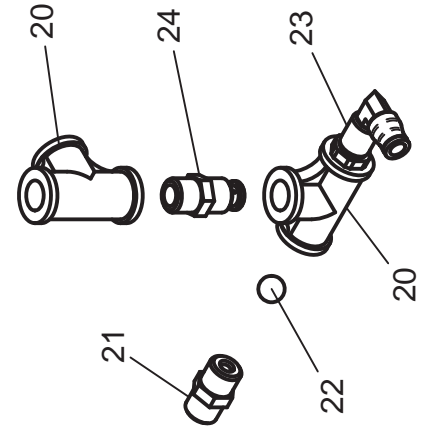

RAINSTAR E

ABSCHALTVENTILE / SHUT-OFF VALVE

ABSCHALTVENTIL-KOMBI
SHUT-OFF VALVE KOMBI