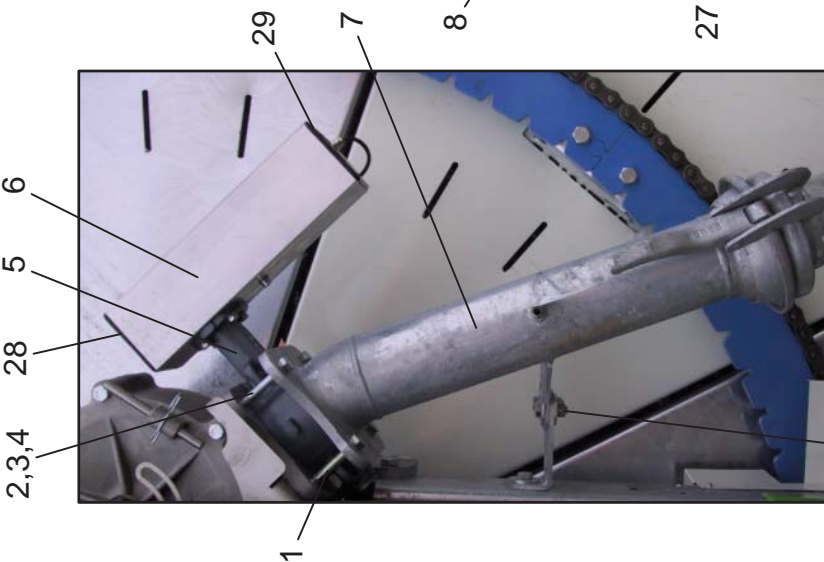

ABSCHALTVENTIL-ÜBERDRUCK
SHUT-OFF VALVE OVERPRESSURE