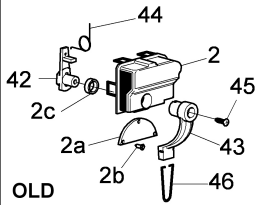

Pos.02 - Cod.10491