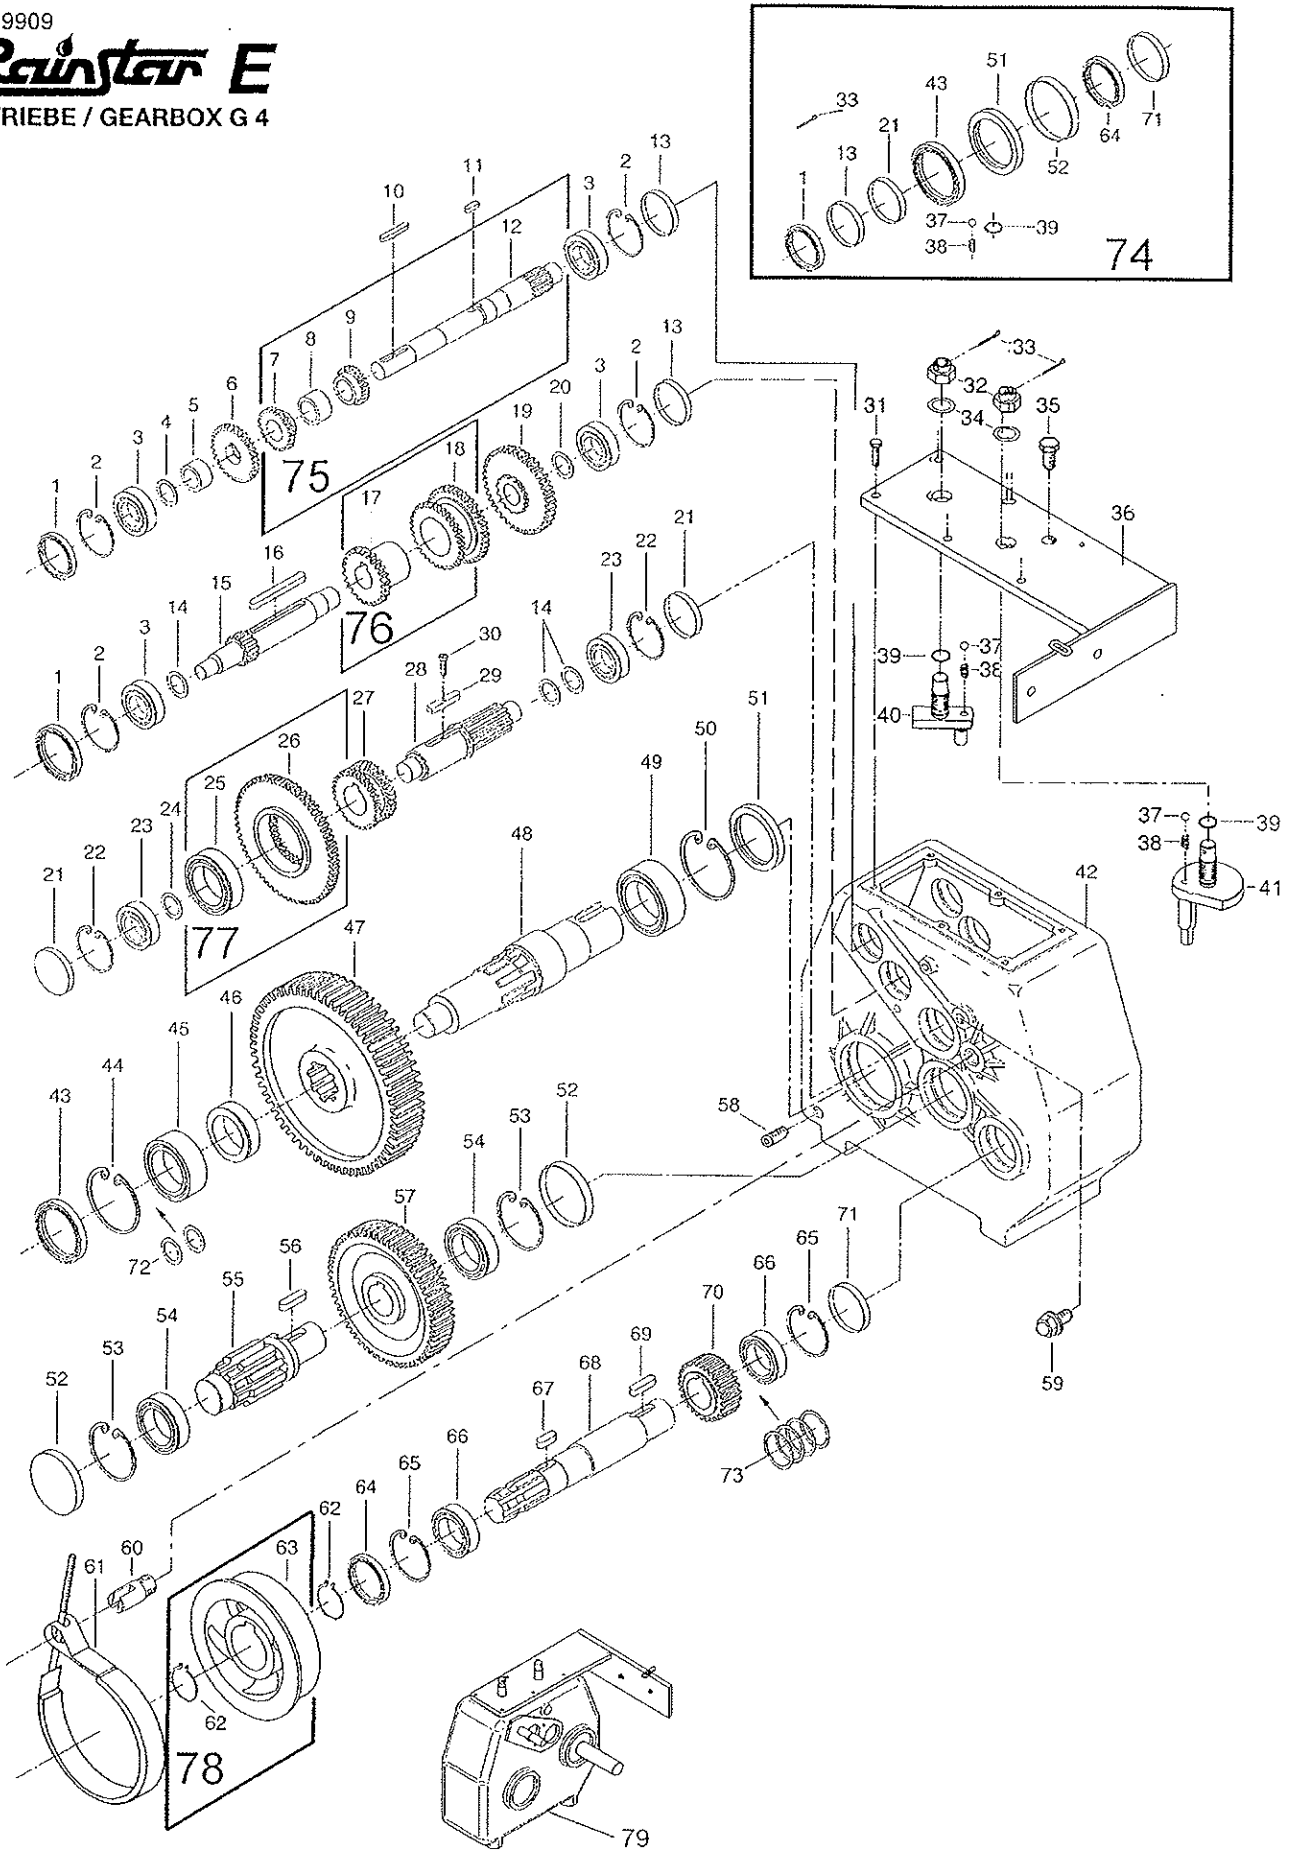

Rainstar E

GETRIEBE / GEARBOX G 4

ERSATZTEILISTE
LIST OF SPARE PARTS
LISTE DES PIECES DE RECHANGE

827 9909
RAINSTAR E
GETRIEBE / GEARBOX G 4

Bild Fig. Rep.	Benennung Description Designation	Stück quant. pieces	Stück quant. pieces	Stück quant. pieces	Stück quant. pieces	Stück quant. pieces
		E 1	E 2	E 3	E 4	E 5
1	* Wellendichtring DIN 3760 - A20x47x7			2		
2	0616058 Sicherungsring DIN 472 - 47x1,5			4		
3	0615102 Rillenkugellager 6204			4		
4	0616193 Paßscheibe DIN 988 - 20x28x1			1		
5	8278031 Distanzhülse			1		
6	* Zahnrad 6.3			1		
7	* Zahnrad 6.2			1		
8	* Distanzhülse I			1		
9	* Zahnrad 6.1			1		
10	0612820 Paßfeder DIN 6885 - A6x6x36			1		
11	0612819 Paßfeder DIN 6885 - B6x6x10			1		
12	* Welle 6			1		
13	* Verschlußdeckel VK 47x6,5			2		
14	0616192 Paßscheibe DIN 988 - 20x28x0,3			3		
15	8278023 Welle 5			1		
16	0612814 Paßfeder DIN 6885 - A8x7x70			1		
17	* Zahnrad 5.1			1		
18	* Zahnrad 5.2			1		
19	8278046 Zahnrad 5.3			1		
20	0616177 Stützscheibe DIN 988 - 20x28x2			1		
21	* Verschlußdeckel VK 52x6,5			2		
22	0616066 Sicherungsring DIN 472 - 52x2			2		
23	0615142 Rillenkugellager 6304			2		
24	0616188 Paßscheibe DIN 988 - 25x35x1			1		
25	* Rillenkugellager 6206			1		
26	* Zahnrad 4			1		
27	8276010 Schaltmuffe			1		
28	8278019 Ritzelwelle 4			1		
29	8278022 Paßfeder gebohrt			1		
30	0610147 Zyl. Schr. DIN 84 - M 3 x 8			1		
31	0611108 Skt. Schr. DIN 933 - M 8 x 25			6		
32	0611617 Kronenmutter DIN935 - M 20 x 1,5			1		
33	* Splint DIN 94 - 4 x 40			1		
34	0612720 Tellerfeder A 40 - DIN 2093			1		
35	0622014 Entlüftungsschraube mit Ventil			1		
36	8278041 Getriebedeckel			1		
37	* Stahlkugel DIN 5401 - 8 mm			2		
38	* Druckfeder			2		
39	* O - Ring 16 x 2,5			1		
40	8278004 Schaltfinger I geschw.			1		
41	8278007 Schaltfinger II geschw.			1		
42	8278062 Getriebegehäuse			1		
43	* Wellendichtring DIN 3760 - AS 45x85x10			1		
44	0616104 Sicherungsring DIN 472 - 85x3			1		
45	0615041 Zylinderrollenlager NJ 209 EC			1		
46	8278063 Distanzring W 3/1			1		
47	8278017 Zahnrad 3			1		
48	8278016 Welle 3			1		
49	0615042 Zylinderrollenlager NJ 2210 EC			1		
50	0616089 Sicherungsring DIN 472 - 90x3			1		
51	* Wellendichtring DIN 3760 - AS 50x90x10			1		