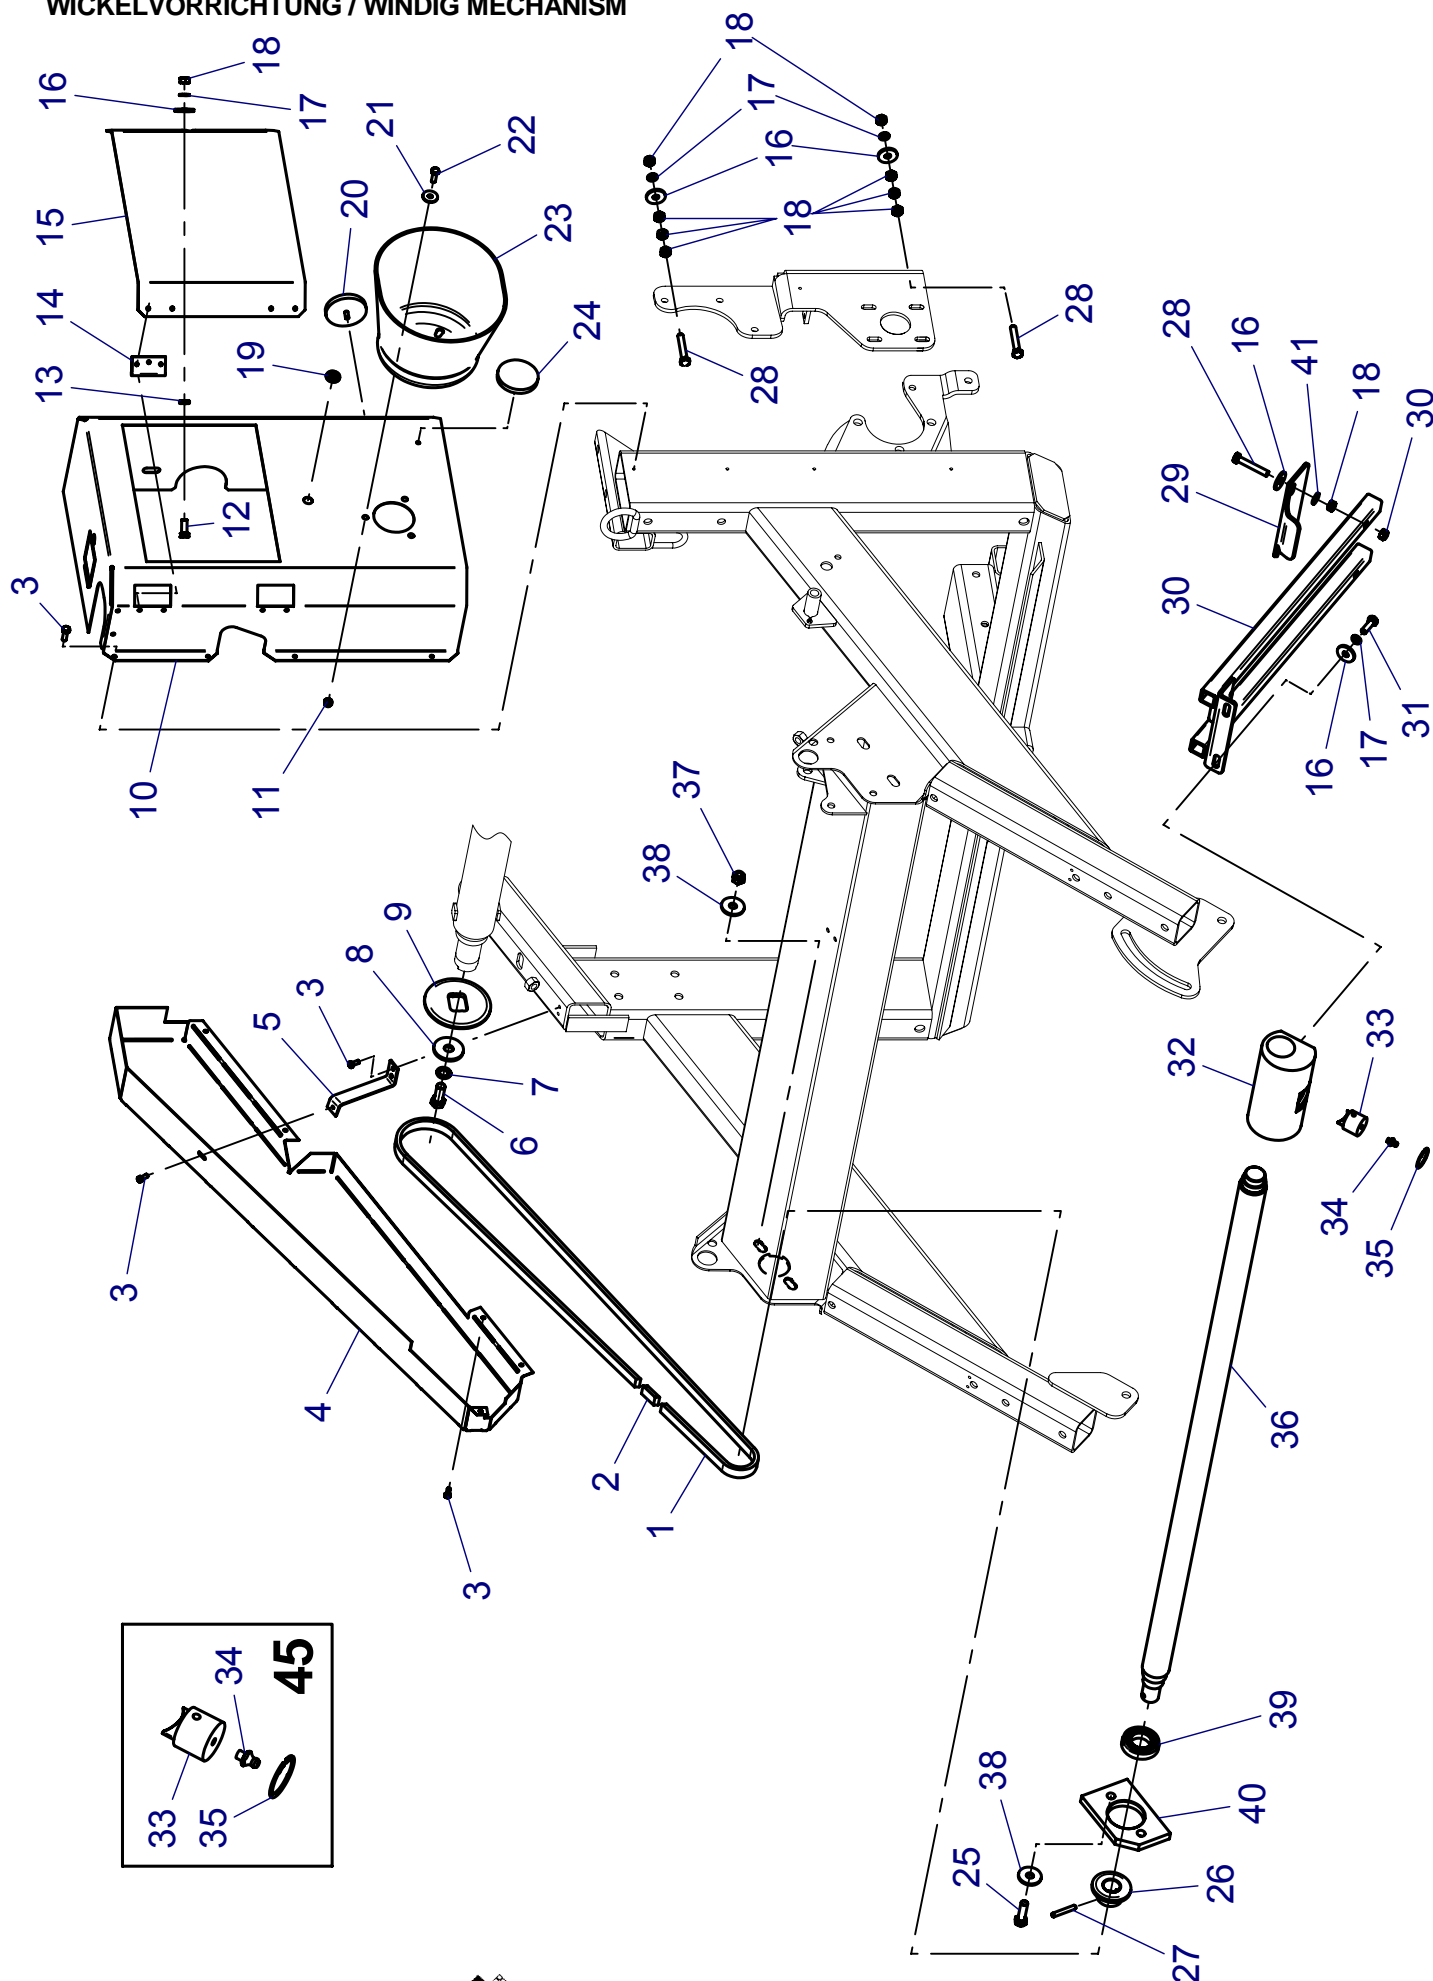

RAINSTAR A3

WICKELVORRICHTUNG / WINDIG MECHANISM

ERSATZTEILISTE

827 9977

LIST OF SPARE PARTS

RAINSTAR A3

LISTE DES PIECES DE RECHANGE

WICKELVORRICHTUNG / WINDING MECHANISM

Bild Fig. Rep.	Bestell Nr. Part No. Reference	Benennung Description Designation	Stück quant. pieces
1	0618391	Kette / chain DIN 8187- 08B-1; 133 Gl.	1
2	0618332	Steckglied / link E DIN8187-08B-1	1
3	0611924	Schraube / bolt DIN 7976-B 4,8 x 13	12
4	8349254	Wickelkettenschutz / cover	1
5	8349259	Schutzhalterung / cover bracket	1
6	0611139	Schraube / hex bolt DIN 933 - M12 x 30	1
7	0612218	Federring / spring washer DIN 127 - B 12	1
8	0612135	Scheibe / washer DIN 440 - R 14	1
9	8349032	Kettenradscheibe / sprocket wheel 1/2"x5/16", z = 23	1 (ø 63)
	8349033	Kettenradscheibe / sprocket wheel 1/2"x5/16", z = 20	1 (ø 55)
	8349034	Kettenradscheibe / sprocket wheel 1/2"x5/16", z = 18	1 (ø 50)
10	8349252	Antriebsabdeckung / driver cover	1
11	0611551	Mutter / nut DIN 980 - M 6	3
12	0611110	Schraube / hex bolt DIN 933 - M8 x 20	1
13	0611635	Mutter / nut DIN 439 - M 8	1
14	0889998	Scharnier / hinge 50 x 50	2
15	8349260	Deckel / cover	1
16	0612128	Scheibe / washer DIN 440 - R 9	7
17	0612217	Federring / spring washer DIN 127 - B 8	5
18	0611561	Mutter / nut DIN 934 - M 8	9
19	0164478	Kabel-Durchführungsstülpe / lead through	1
20	0629941	Rückstrahler weiß / reflector white Drm. 55	2
21	0612130	Scheibe / washer DIN 440 - R 6,6	3
22	0611104	Schraube / hex bolt DIN 933 - M6 x 20	3
23	6353038	Schutztopf / P.T.O. shaft guard	1
24	0629948	Rückstrahler orange / reflector orange Drm. 60	2
25	0611126	Schraube / hex nut DIN 933 - M10 x 35	4
26	8287633	Kettenrad / sprocket wheel 1/2"x5/16", z = 13	1
27	0615776	Spannstift / dowel pin DIN 1481 - 6 x 40	1
28	0611180	Schraube / hex bolt DIN 933 - M8 x 50	2
29	8349030	Gleitblech / sliding tole	1
30	8349026	Führungsschlitten geschw. / guide block	1
31	0611108	Schraube / hex bolt DIN 933 - M8 x 25	2
32	8349025	Führungsrohr / guide tube	1
33	*	Mitnehmer / driver	1
34	*	Schmiernippel / lubricating head AM6	1
35	*	Sicherungsring / retaining ring DIN472 -30 x 1,2	1
36	8349021	Wendelnutspindel / hellically grooved spindle 45	1
37	0611545	Mutter / nut DIN 980 - M 10	4
38	0612134	Scheibe / washer DIN 440 - R 11	4
39	0615051	Rillenkugellager / grooved ball bearing 6006-2RS	2
40	8337278	Lagerplatte / bearing plate	2
41	0612025	Scheibe / washer DIN 126 - 9	4
45	8342987	Rep. Set Mitnehmer	1

* nur im Set erhältlich / only available in Set

Teile ohne ☐ sind keine E-Teile. Preis und Lieferzeit nur auf Anfrage.

Parts without ☐ are not available as Spare Part. Price and delivery time only on request