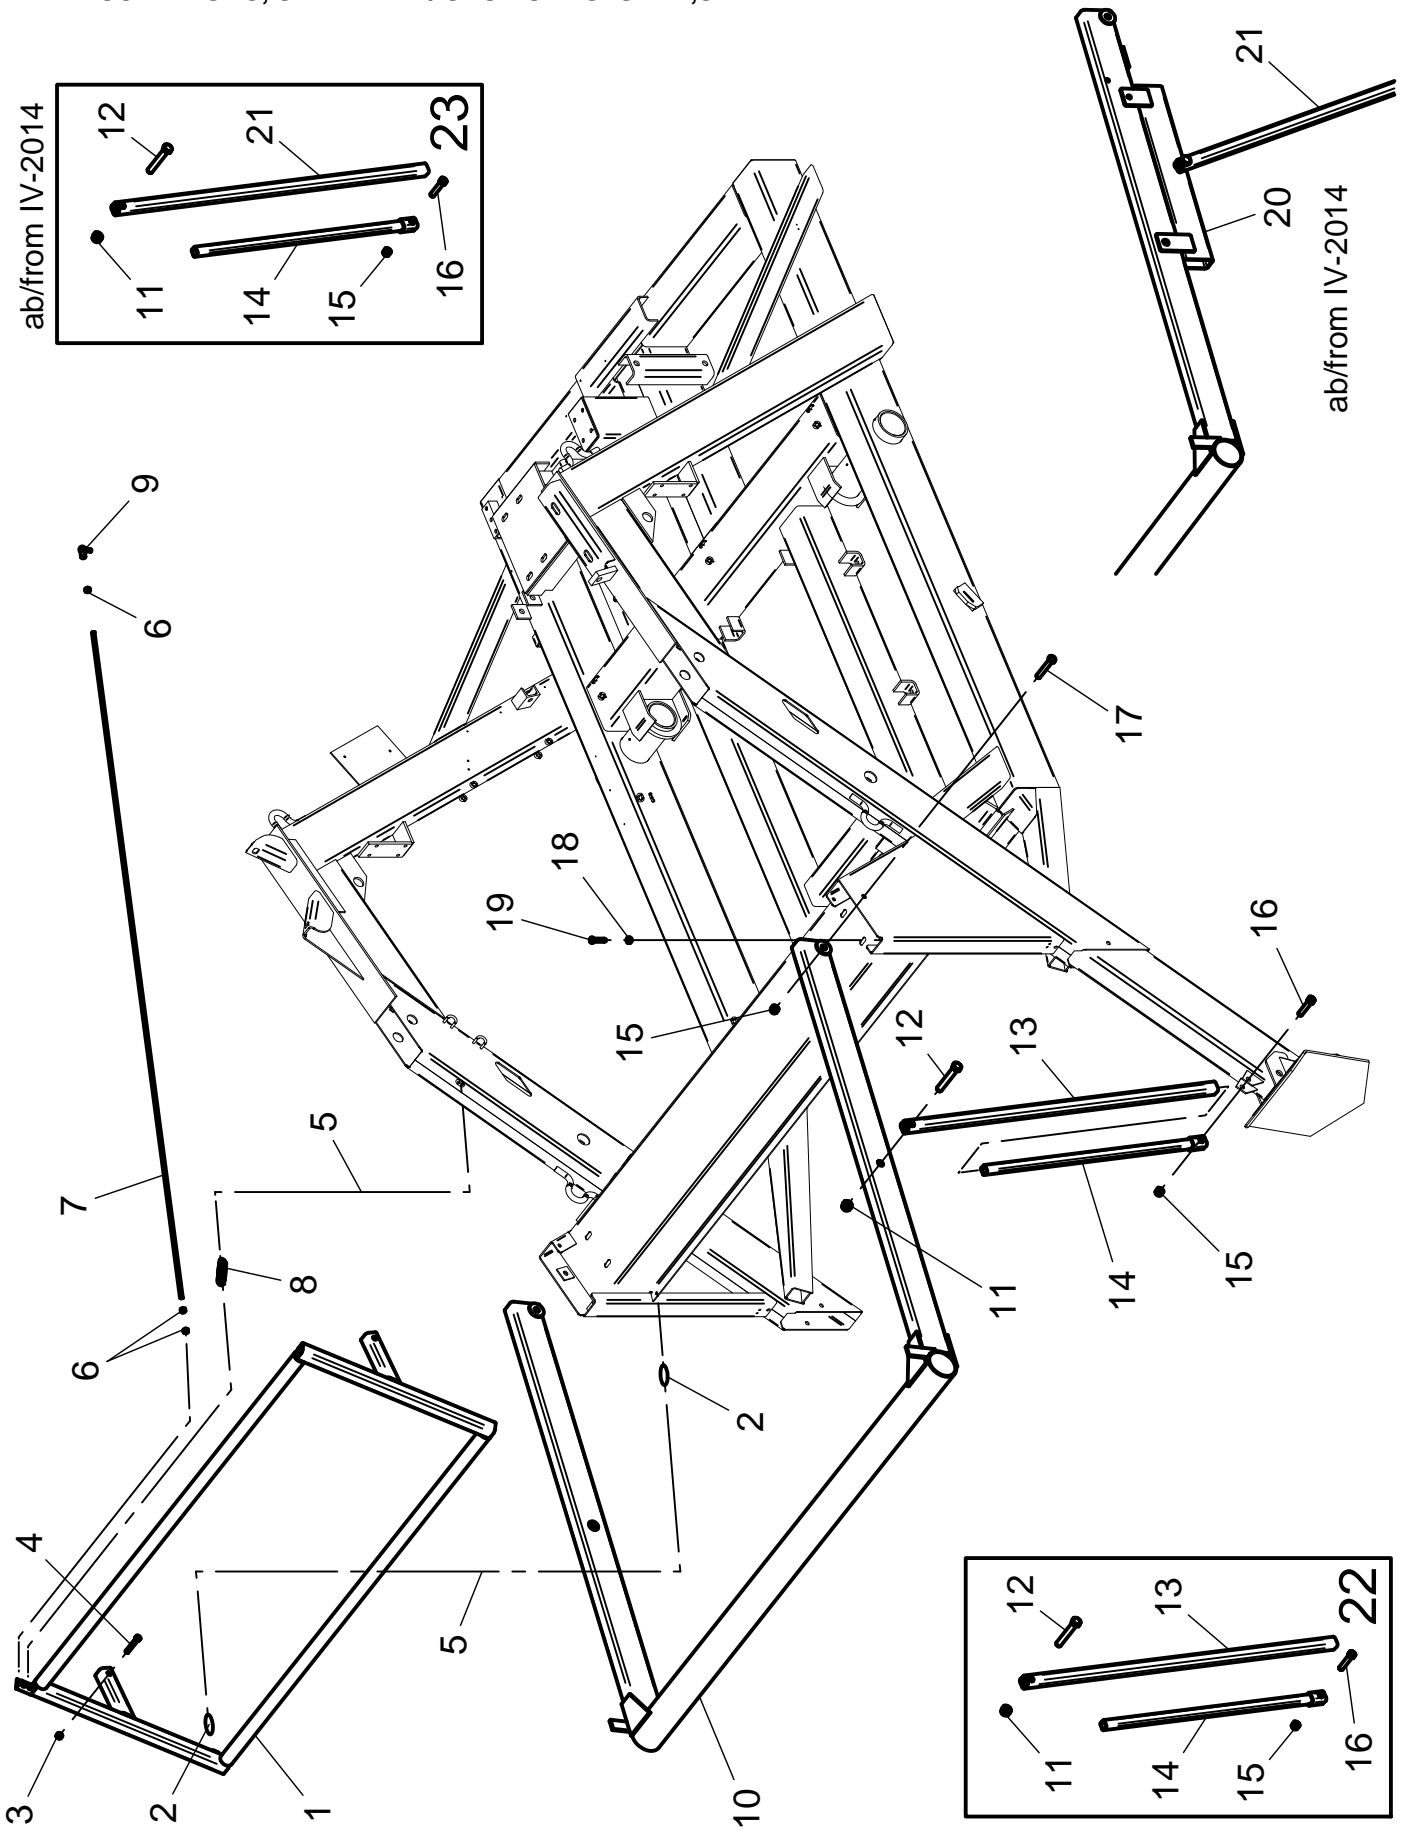

RAINSTAR E

ABSCHALTUNG, STATIVLIFT / SHUT-OFF SYSTEM, SLED LIFT

ERSATZTEILISTE
LIST OF SPARE PARTS
LISTE DES PIECES DE RECHANGE

827 9976
RAINSTAR E55
ABSCHALTUNG, STATIVLIFT
SHUT-OFF SYSTEM, SLED LIFT

Bild Fig. Rep.	Bestell Nr. Part No. Reference	Benennung Description Designation	Stück quant. pieces
1	8348321	Schalbügel / shut off frame	1
2	0619039	Scherglied / connecting link 4	2
3	0611546	Mutter / hex. Nut DIN 980 - M 12	2
4	0611162	Schraube / hex. bolt DIN 933- M12 x 80	2
5	0619054	Kette gedr. Oval / chain 4x21	1
6	0611563	Mutter / hex. nut DIN 934 - M 10	3
7	8348333	Abschaltstange / shut off rod	1
8	8280448	Zugfeder / tension spring	1
9	0635225	Gelenk / join M10	1
10	8348301	Stativlift / sled lift	1
11	*	Mutter / hex. Nut DIN 985 - M 20	2
12	*	Schraube / hex. bolt DIN 931- M20 x 130	2
13	*	Teleskoprohr außen / telescopic pipe - outer	2
14	*	Teleskoprohr innen telescopic pipe - inner	2
15	*	Mutter / hex. Nut DIN 980 - M 16	4
16	*	Schraube / hex. Bolt DIN 933 - M16 x 80	2
17	0611069	Schraube / hex. Bolt DIN 931 - M16 x 100	2
18	0611553	Mutter / hex. nut DIN 934 - M 12	2
19	0611045	Schraube / hex. Bolt DIN 933 - M12 x 50	2
20	8348316	Stativliftkonsole / Sled lift bracket ab/from IV-2014	2
21	8348313	Teleskoprohr außen / telescopic pipe-outer ab/from IV-2014	2
22	8345322	Rep. Set Teleskoprohre / telescopic pipe	2
23	8345323	Rep. Set Teleskoprohre / telescopic pipe ab/from IV-2014	2