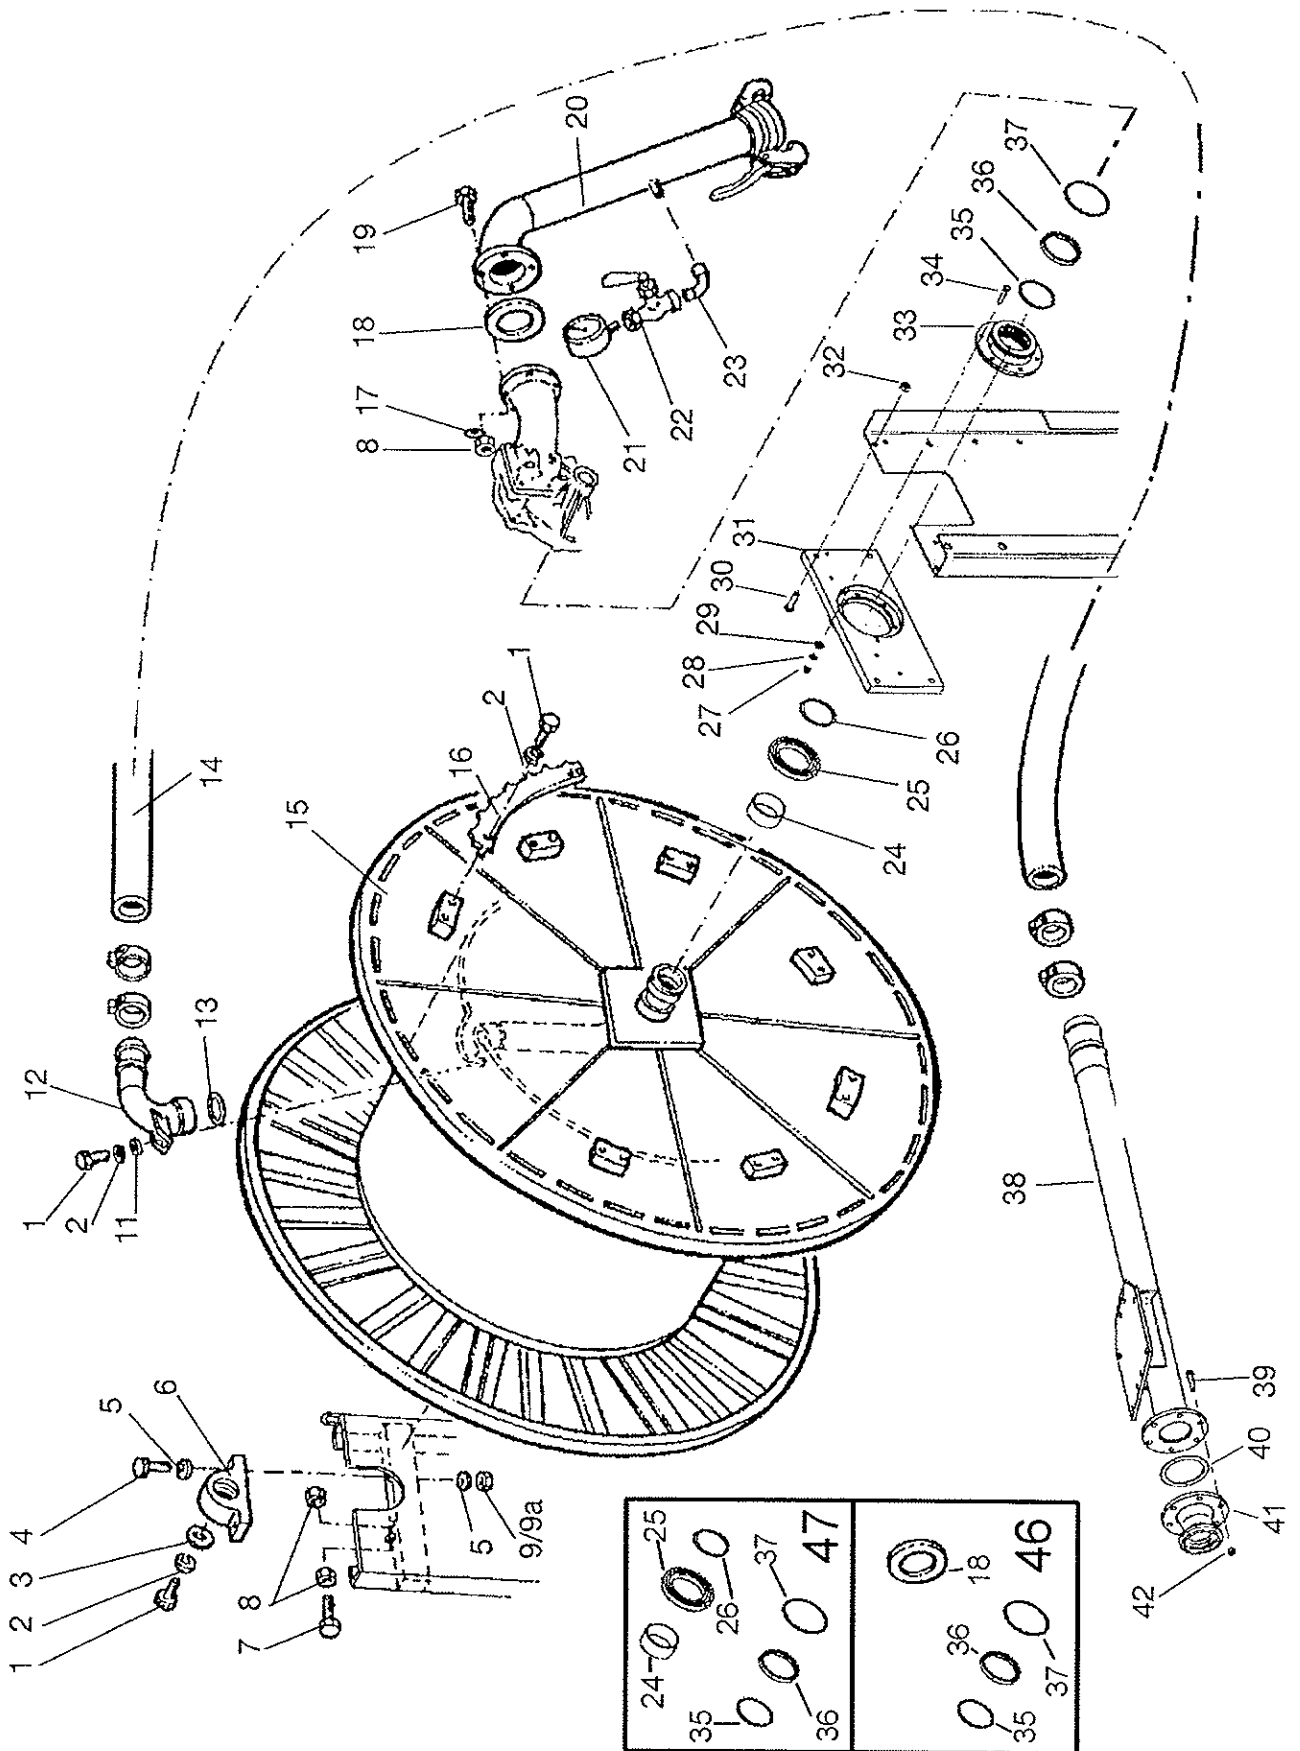

827 9942

Rainstar E Plus

HASPEL / REEL

ERSATZTEILISTE
LIST OF SPARE PARTS
LISTE DES PIECES DE RECHANGE

827 9942
RAINSTAR E Plus
HASPEL / REEL

Bild Fig. Rep.	Bestell Nr. Part No. Reference	Benennung Description Designation	Stück quant. pieces	Stück quant. pieces	Stück quant. pieces	Stück quant. pieces	Stück quant. pieces
			E1 Plus	E2 Plus	E3 Plus	E4 Plus	E5 Plus
1	061 1059	Skt. Schr. / hex. bolt DIN 933 - M 16 x 40	18	18	18	18	18
2	061 2214	Federring / spring washer DIN 127 - B 16	18	18	18	18	18
3	828 8181	Ronde / round	1	1	1	1	1
4	061 1153	Skt. Schr. / hex. bolt DIN 933 - M 16 x 80	2	2	2	2	
	061 1084	Skt. Schr. / hex. bolt DIN 933 - M 20 x 80					2
5	061 2136	Scheibe / washer DIN 440 - 17,5	4	4	4	4	
	061 2041	Scheibe / washer DIN 126 - 22					4
6	061 5259	Stehlager / pillow block UCP 212	1	1	1	1	
	061 5254	Stehlager / pillow block UCP 214					1
7	061 1128	Skt. Schr. / hex. bolt DIN 933 - M 12 x 70	1	1	1	1	1
8	061 1553	Skt. Mutter / hex. nut DIN 934 - M 12	8	8	8	8	8
9	061 1544	Skt. Mutter / hex. nut DIN 980 - M 16	6	6	6	6	4
9a	061 1548	Skt. Mutter / hex. nut DIN 980 - M 20	--	--	--	--	2
11	061 2033	Scheibe / washer DIN 126 - 18	1	1	1	1	1
12	827 7321	Einlaufbogen / inlet bend 110	1	1	1	1	1
	827 7325	Einlaufbogen / inlet bend 125			1	1	1
	827 7328	Einlaufbogen / inlet bend 120		1		1	1
	827 7330	Einlaufbogen / inlet bend 100	1	1	1	1	
	827 7332	Einlaufbogen / inlet bend 90	1				
	827 7335	Einlaufbogen / inlet bend 140				1	
13	104 0140	Gummiring / rubber sealing ring Hk 79	1	1	1	1	1
14		PE - Rohr lt. Typenschild / PE-pipe accord. to nameplate	1	1	1	1	1
15	833 5521	Haspel Drm. / reel dia. 1850	1				
	833 5501	Haspel Drm. / reel dia. 1650	1				
	833 5531	Haspel Drm. / reel dia. 1680		1			
	833 5541	Haspel Drm. / reel dia. 1480			1		
	833 5581	Haspel Drm. / reel dia. 1650				1	
	833 5551	Haspel Drm. / reel dia. 1700				1	
	833 5561	Haspel Drm. / reel dia. 1800				1	
	833 5571	Haspel Drm. / reel dia. 1750					1
	833 5591	Haspel Drm. / reel dia. 1650					1 (4W)
16	827 6570	Segment 1"	8				
	827 6670	Segment 1 1/4"		8	8	8	
	833 1235	Segment 1 1/4"					8
17	061 2218	Federring / spring washer DIN 127 - B 12	12	12	12	12	12
18	*	Dichtung / sealing	1	1	1	1	1
19	061 1045	Skt. Schr. / hex. bolt DIN 933 - M 12 x 50	6	6	6	6	6
20	827 7301	Steigrohr / riser	1	1	1	1	1
21	062 6010	Glyzerinmanometer / glycerine pressure gauge 16 bar	1	1	1	1	1
22	324 0405	Manometerhahn / cock 1/4"	1	1	1	1	1
23	061 3001	Bogen / elbow 1/4"	1	1	1	1	1
24	833 5510	Dichtbüchse / bushing	1	1	1	1	1
25	061 5170	Rillenkugellager / grooved ball bearing 6022 - 2 RS	1	1	1	1	1
26	*	Sicherungsring / snap ring DIN 471 - 110 x 4	1	1	1	1	1
27	061 1553	Skt. Mutter / hex. nut DIN 934 - M 12	6	6	6	6	6
28	061 2218	Federring / spring washer DIN 127 - B 12	6	6	6	6	6
29	061 2135	Scheibe / washer DIN 440 - R 13,5	6	6	6	6	6
30	061 1068	Skt. Schr. / hex. bolt DIN 933 - M 16 x 60	4	4	4	4	4
31	833 5511	Lagerplatte / bearing plate	1	1	1	1	1
32	061 1544	Skt. Mutter / hex. nut DIN 980 - M 16	4	4	4	4	4
33	833 5515	Aufnahme für Dichtungen / taking for sealing	1	1	1	1	1
34	061 1140	Skt. Schr. / hex. bolt DIN 933 - M 12 x 60	6	6	6	6	6
35	*	O - Ring 110 x 5	1	1	1	1	1
36	*	Nutring / grooved ring NI 150 , 110 x 130 x 14	1	1	1	1	1
37	*	O - Ring 140 x 5	1	1	1	1	1