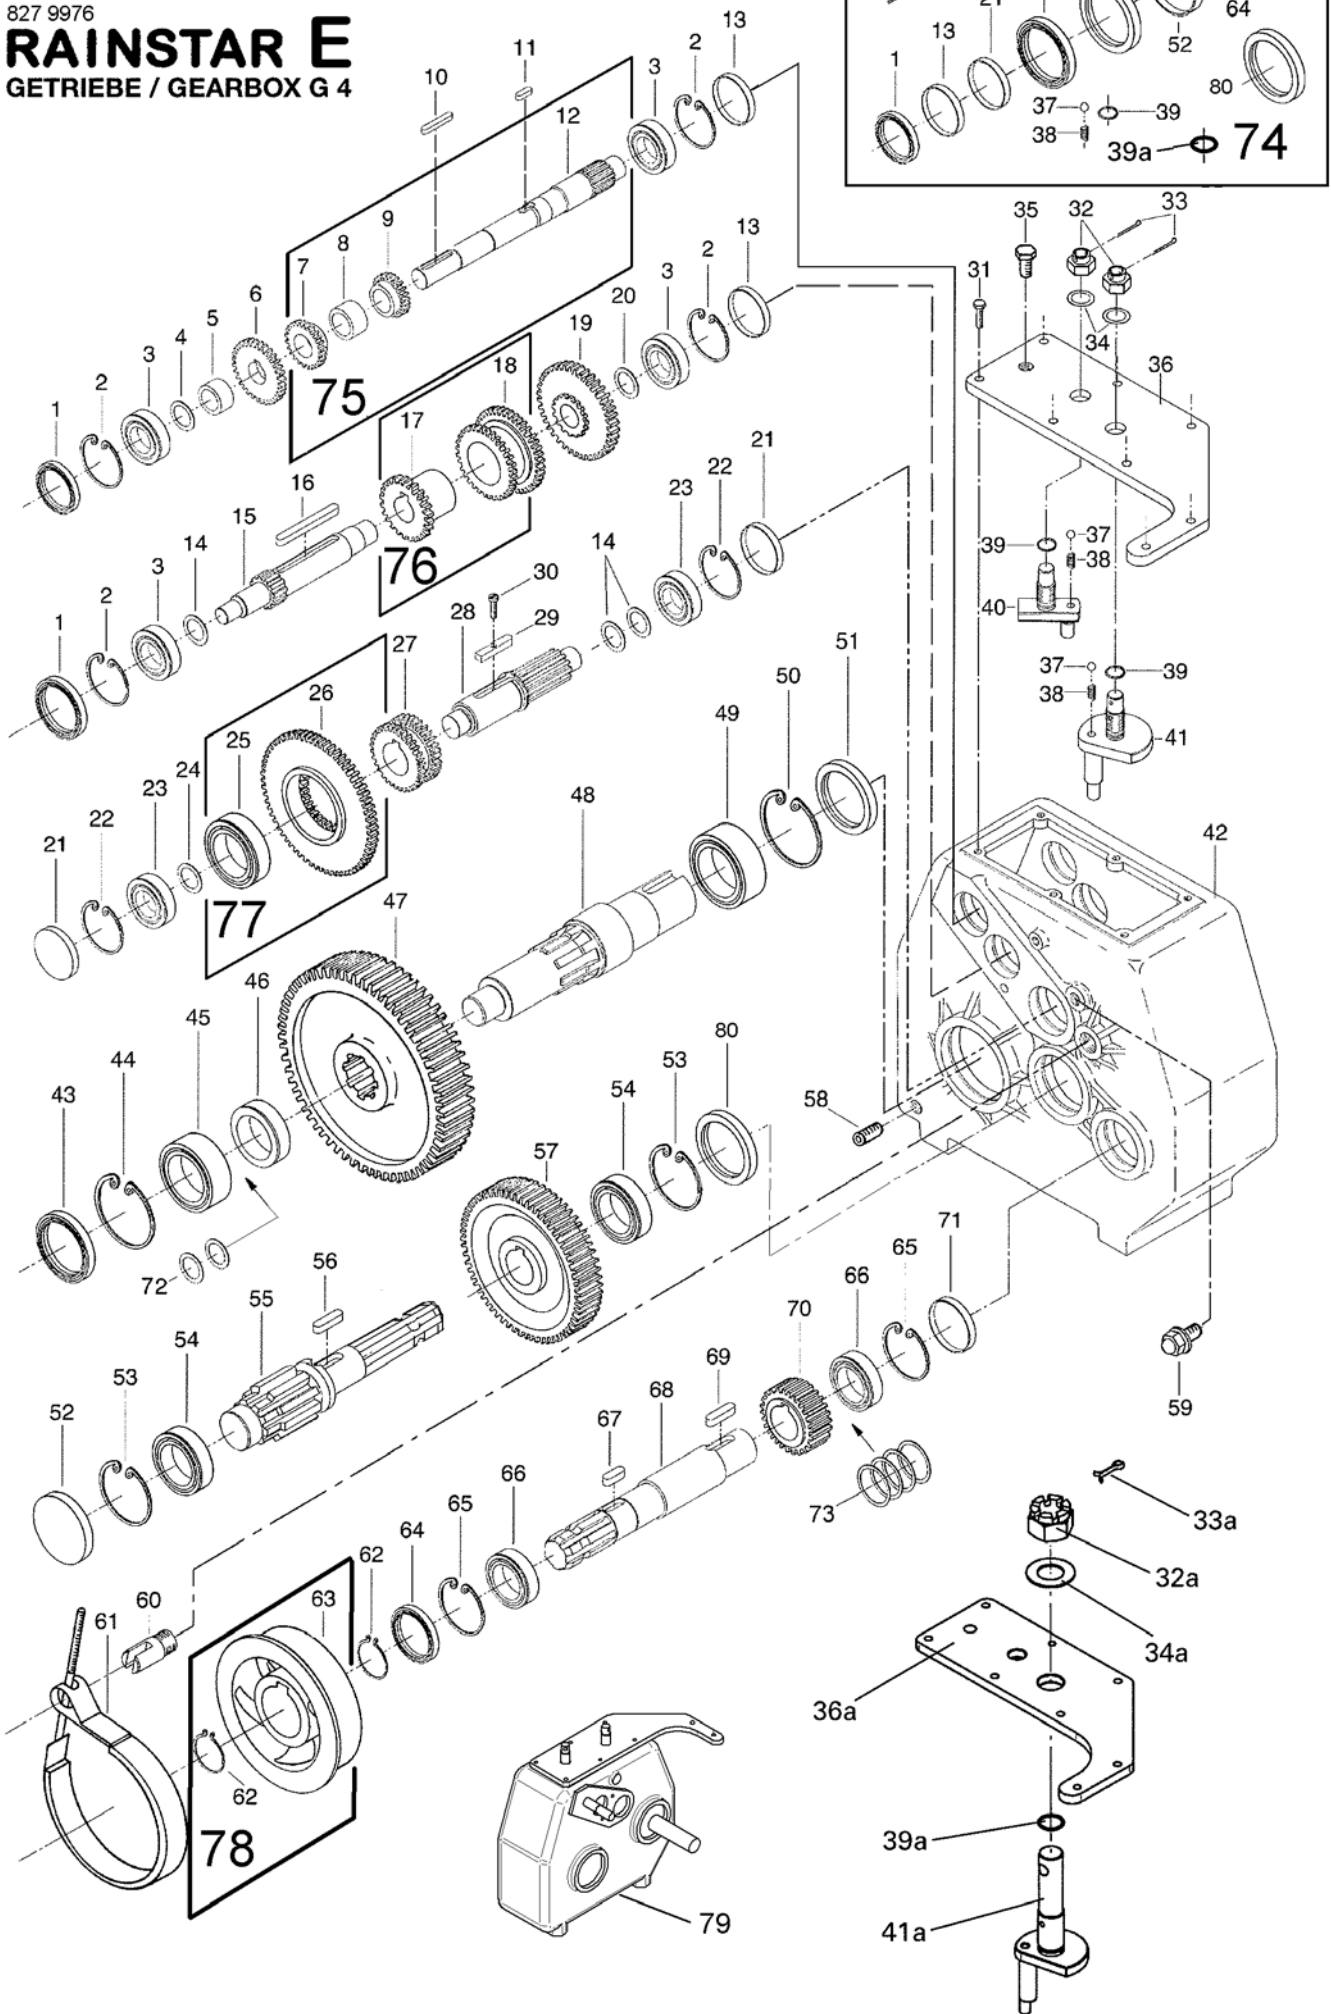

# RAINSTAR E

GETRIEBE / GEARBOX G 4

**ERSATZTEILISTE**  
**LIST OF SPARE PARTS**  
**LISTE DES PIECES DE RECHANGE**

827 9976  
**RAINSTAR E55**  
**GETRIEBE / GEARBOX G4**

Bild Fig. Rep.		Benennung Description Designation	Stück quant. pieces
1	*	Wellendichtring DIN 3760 - A20x47x7	2
2	0616058	Sicherungsring DIN 472 - 47x1,5	4
3	0615102	Rillenkugellager 6204	4
4	0616193	Paßscheibe DIN 988 - 20x28x1	1
5	8278031	Distanzhülse	1
6	*	Zahnrad 6.3	1
7	*	Zahnrad 6.2	1
8	*	Distanzhülse I	1
9	*	Zahnrad 6.1	1
10	0612820	Paßfeder DIN 6885 - A6x6x36	1
11	0612819	Paßfeder DIN 6885 - B6x6x10	1
12	*	Welle 6	1
13	*	Verschlußdeckel VK 47x6,5	2
14	0616192	Paßscheibe DIN 988 - 20x28x0,3	3
15	8278023	Welle 5	1
16	0612814	Paßfeder DIN 6885 - A8x7x70	1
17	*	Zahnrad 5.1	1
18	*	Zahnrad 5.2	1
19	8278046	Zahnrad 5.3	1
20	0616177	Stützscheibe DIN 988 - 20x28x2	1
21	*	Verschlußdeckel VK 52x6,5	2
22	0616066	Sicherungsring DIN 472 - 52x2	2
23	0615142	Rillenkugellager 6304	2
24	0616188	Paßscheibe DIN 988 - 25x35x1	1
25	*	Rillenkugellager 6206	1
26	*	Zahnrad 4	1
27	8276010	Schaltnuffe	1
28	8278019	Ritzelwelle 4	1
29	8278022	Paßfeder gebohrt	1
30	0610147	Zyl. Schr. DIN 84 - M 3 x 8	1
31	0611108	Skt. Schr. DIN 933 - M 8 x 25	6
32	0611617	Kronenmutter DIN935 - M 20 x 1,5	1
32a	0611607	Kronenmutter DIN 935 - M 30x2	1
33	*	Splint DIN 94 - 4 x 40	1
33a	*	Splint DIN 94 - 6,3x50	1
34	0612720	Tellerfeder A 40 - DIN 2093	1
34a	0612721	Tellerfeder A60 - DIN 2093	1
35	0622014	Entlüftungsschraube mit Ventil	1
36	8337491	Getriebedeckel	1
36a	8337492	Getriebedeckel	1
37	*	Stahlkugel DIN 5401 - 8 mm	2
38	*	Druckfeder	2
39	*	O - Ring 16 x 2,5	1
39a	*	O - Ring 25,2 x 3	1
40	8278004	Schaltfinger I geschw.	1
41	8278007	Schaltfinger II geschw.	1
41a	8337493	Schaltfinger II lang	1
42	8278062	Getriebegehäuse	1
43	*	Wellendichtring DIN 3760 - AS 45x85x10	1
44	0616104	Sicherungsring DIN 472 - 85x3	1