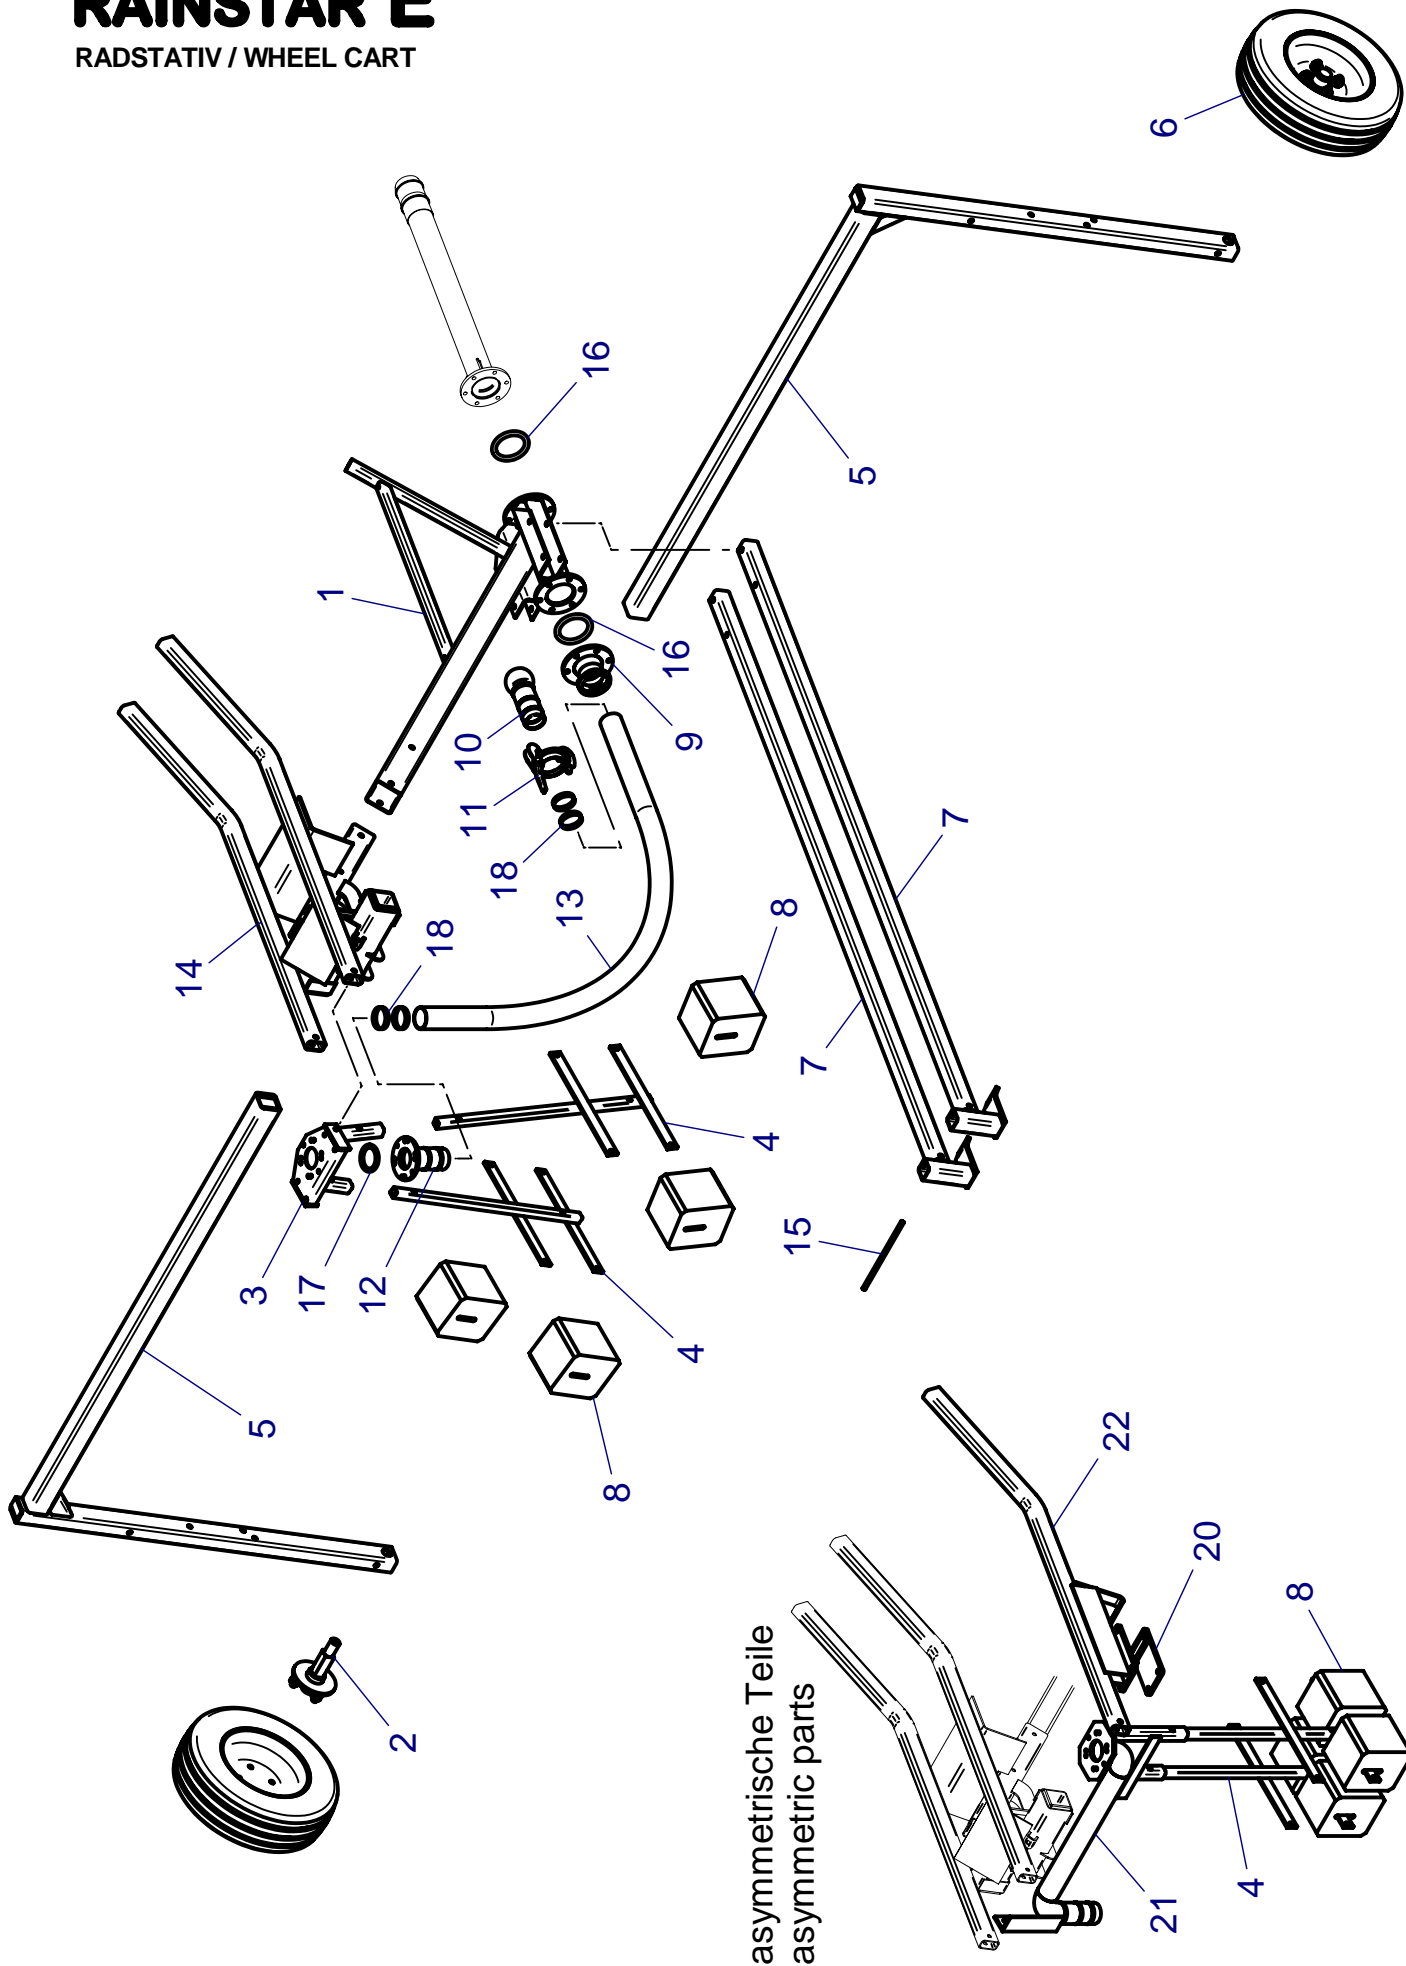

RAINSTAR E

RADSTATIV / WHEEL CART

asymmetrische Teile
asymmetric parts

ERSATZTEILISTE
LIST OF SPARE PARTS
LISTE DES PIECES DE RECHANGE

827 9976
RAINSTAR E55
RADSTATIV / WHEEL CART

Bild Fig. Rep.	Bestell Nr. Part No. Reference	Benennung Description Designation	Stück quant. pieces
1	8348352	Stativunterteil / under part of cart	1
2	8343868	Set Achsstummel / set axle	1
3	8277120	Pendel / pendulum	1
4	8277125	Gewichtsträger / weight carrier	2
5	8277110	Radträger / wheel carrier	2
6	8297151	Rad / wheel 165/70-R13	2
7	8277115	Ausziehhaken / draw-out hook	2
8	8301442	Beschwerungsgewicht / burdening weight	4
9	8333040	Flanschstutzen /flanged socket HK76	1
10	1091011	Schlauchanschluß / hose coupling Hk 76	1
11	1030134	Hebelverschlußring / lever closure ring Hk 76	1
12	8319619	Flanschstutzen /flanged socket HK76	1
13	0625276	Schlauch / hose 77,1x3,05	2,45m
14	8348365	Stativoberteil / upper part of cart	1
15	8275386	Gewindestange / threaded rod M12x330	1
16	6380604	Dichtung / sealing	2
17	1031403	Dichtung / sealing	1
18	0625310	Schlauchschelle / hose clamp 80 - 85	4
20	8341078	Gegenflansch / counterflange	1
21	0181720	Leitung / pipe	1
22	8348381	Haken f. asym. Stativ / hook for asym.	1

*** nur im Set erhältlich / only available in Set**

Teile ohne sind keine E-Teile. Preis und Lieferzeit nur auf Anfrage.

Parts without are not available as Spare Part. Price and delivery time only on request