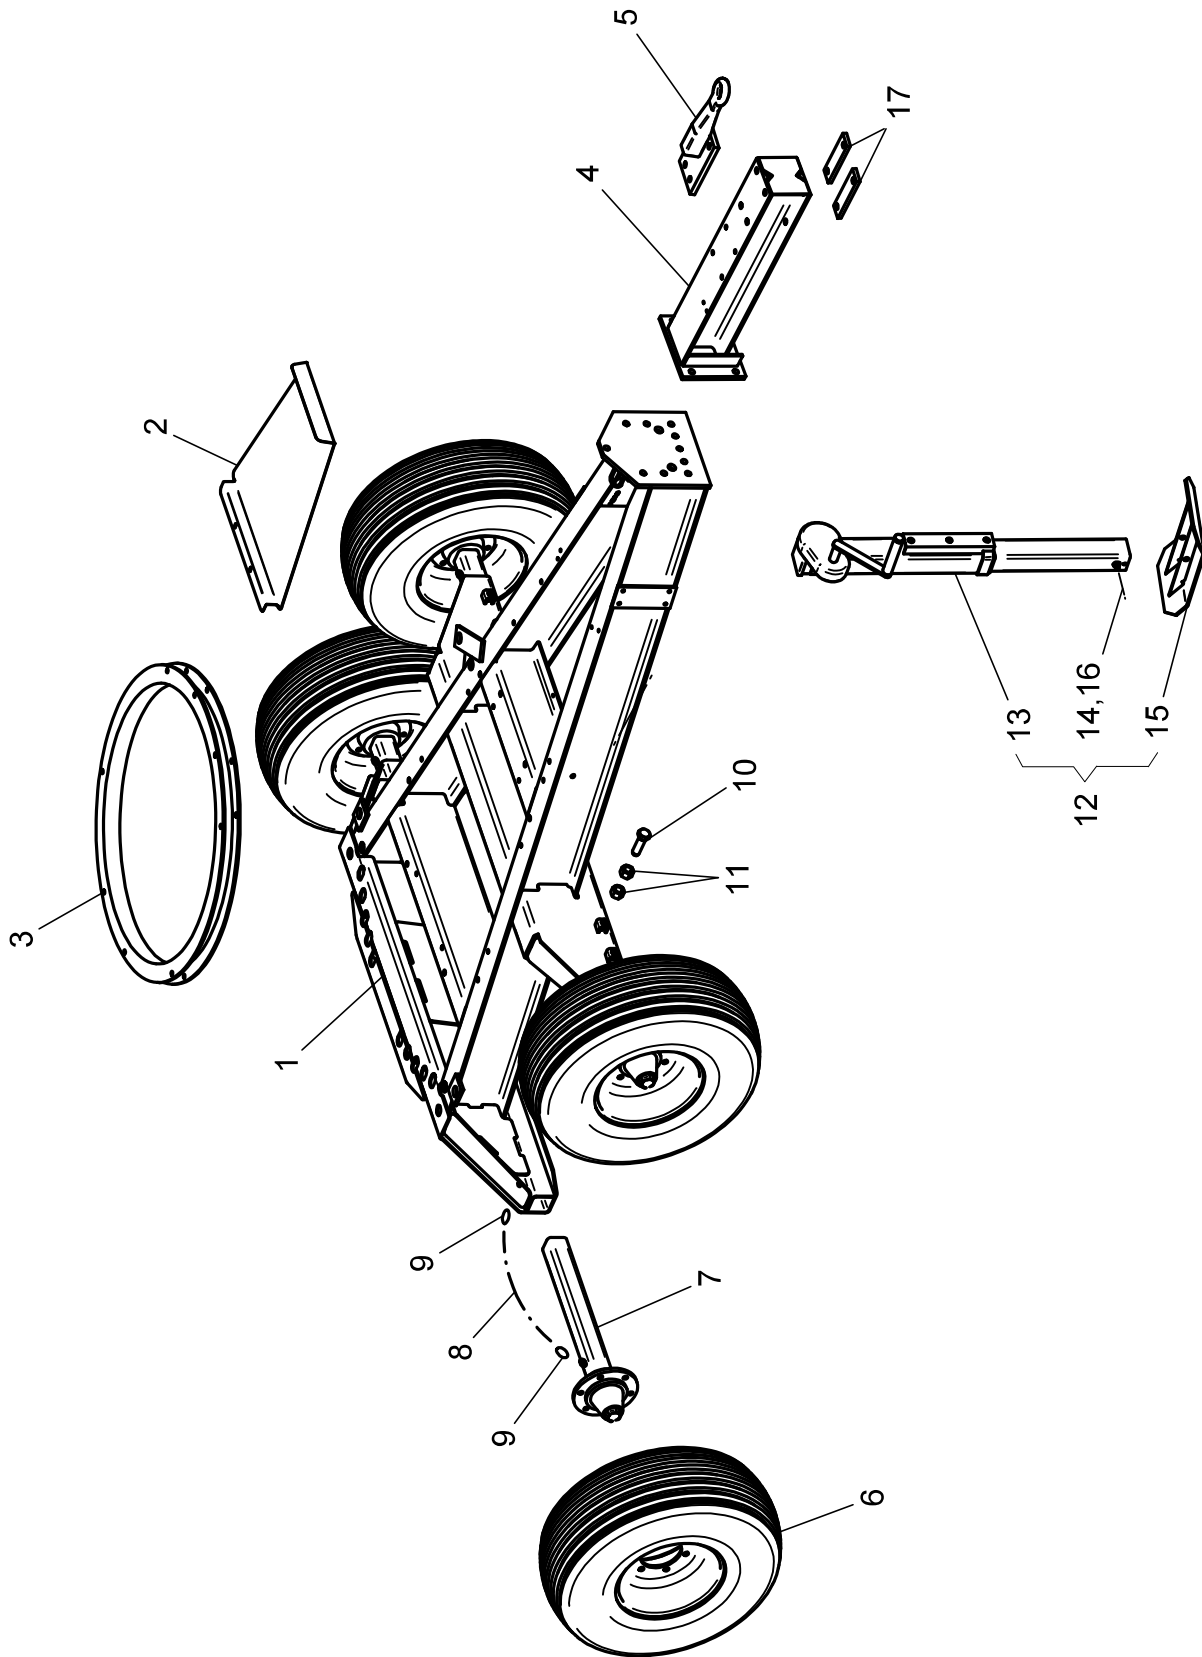

RAINSTAR E51XL

FAHRGESTELL / UNDERCARRIAGE 4WB

Bild Fig. Rep.	Bestell Nr. Part No. Reference	Benennung Description Designation	Stück quant. pieces
1	833 2401	Fahrgestell / undercarriage	1
2	833 2419	Ablageblech / support plate	1
3	833 1112	Kugellenkranz / ball race	1
4	827 6115	Deichsel geschw. / drawbar welded	1
5	833 1116	Zugöse geschw. / coupling ring welded	1
6	832 6183	Rad / wheel 12,5/80-15,3	4
	833 9785	Rad / wheel 400/16-15,5	4
7	828 1141	Achsstummel / stub axle	4
8	061 9054	Kette / chain (8 Glieder / link)	1
9	061 9048	Scherglied / shearing pin	8
10	828 2143	Achsstellscharube / pinch bolt	12
11	061 1573	Skt.Mutter / hex nut DIN 934 - M 16	24
12	827 6241	Stützfuß mit Fußplatte / support leg with base plate	1
13	827 6242	Stützfuß / support leg	1
14	061 1074	Skt. Schr. / hex.bolt DIN 931 - M16x140	1
15	827 6243	Fußplatte / base plate	1
16	061 1544	Skt. Mutter / hex.nut DIN980 - M16	1
17	833 1119	Gegenplatte / counter plate	2