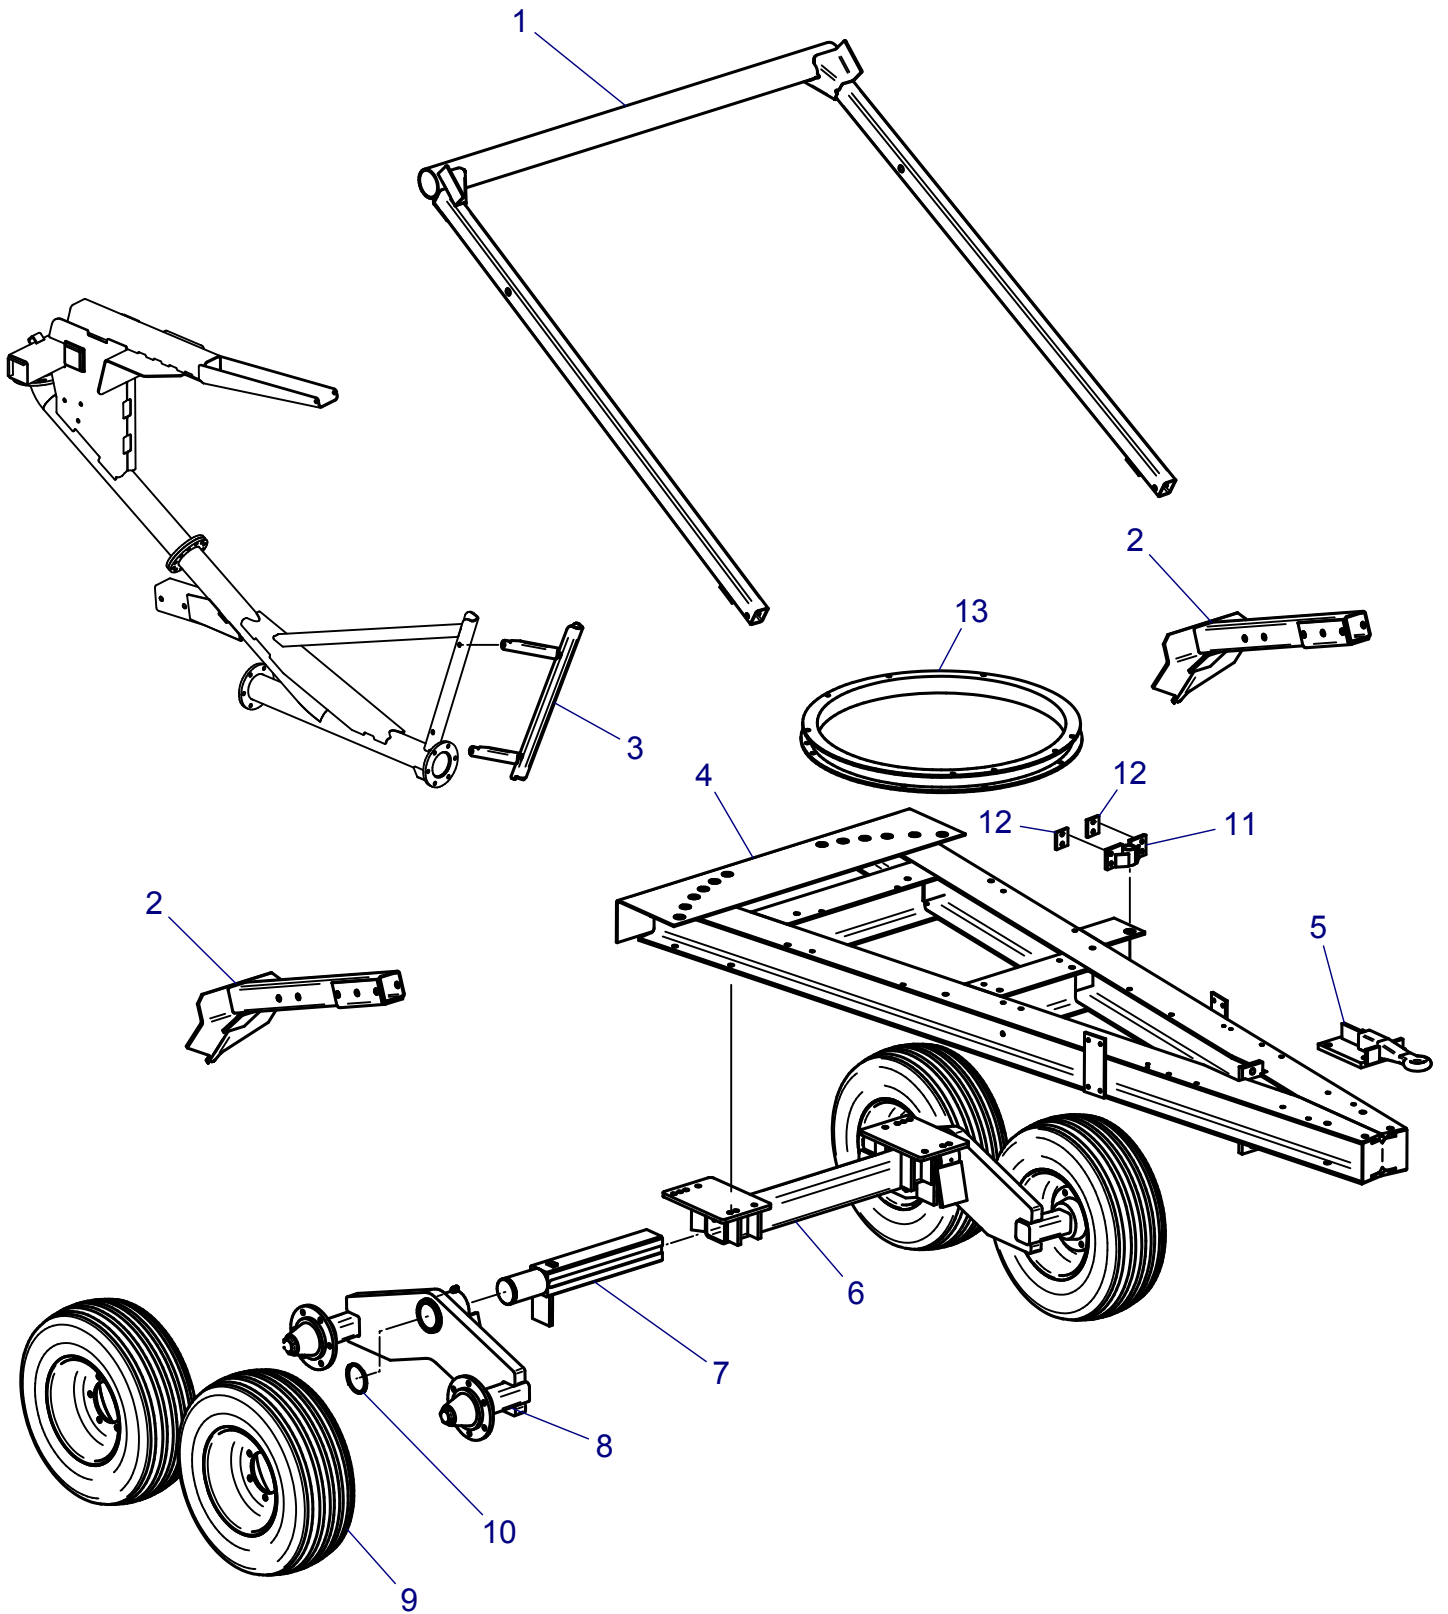

RAINSTAR E11-E51 / 4W

ERSATZTEILISTE
LIST OF SPARE PARTS
LISTE DES PIECES DE RECHANGE

827 9960
RAINSTAR E / 4W

Bild Fig. Rep.	Bestell Nr. Part No. Reference	Benennung Description Designation	Stück quant. pieces	Stück quant. pieces	Stück quant. pieces	Stück quant. pieces	Stück quant. pieces
			E 11	E 21	E 31	E 41	E 51
1	8277160	Stativlift / sled lift	1				
	8277165	Stativlift / sled lift		1	1	1	1
2	8276740	Schaufel / shield	1	1	1		
	8276750	Schaufel / shield				1	1
3	8341090	Schaltflossenvorsatz / shut-off bar extension 350	1	1	1	1	1
4	8331681	Fahrgestell / undercarriage	1				
	8278801	Fahrgestell / undercarriage		1	1		
	8331701	Fahrgestell / undercarriage				1	1
5	8278820	Zugöse / coupling ring	1	1	1		
	8278416	Zugöse / coupling ring				1	1
6	0181444	Achsrohr / axle tube	1	1	1		
	8331736	Achsrohr / axle tube				1	1
7	8278446	Achsstummel / stub axle	2	2	2	2	2
8	8331731	Achsträger / axle carrier	2	2	2	2	2
	0181999	Achsträger für Rad / axle carrier for wheel 400/60-15,5	2	2	2	2	2
9	8281123	Rad / wheel 10,0/75-15,3	4	4	4	4	4
	8339785	Rad / wheel 400/16-15,5	4	4	4	4	4
10	0616091	Sicherungsring / snap ring DIN 471 - 100 x 3	2	2	2	2	2
11	8278418	Absteckkonsole / bracket for toggle	-	-	-	1	-
12	8277026	Gegenplatte / counterplate	-	-	-	2	-
13	8331692	Kugellenkranz / ball race	1				
	8276119	Kugellenkranz / ball race		1	1	1	
	8331112	Kugellenkranz / ball race					1