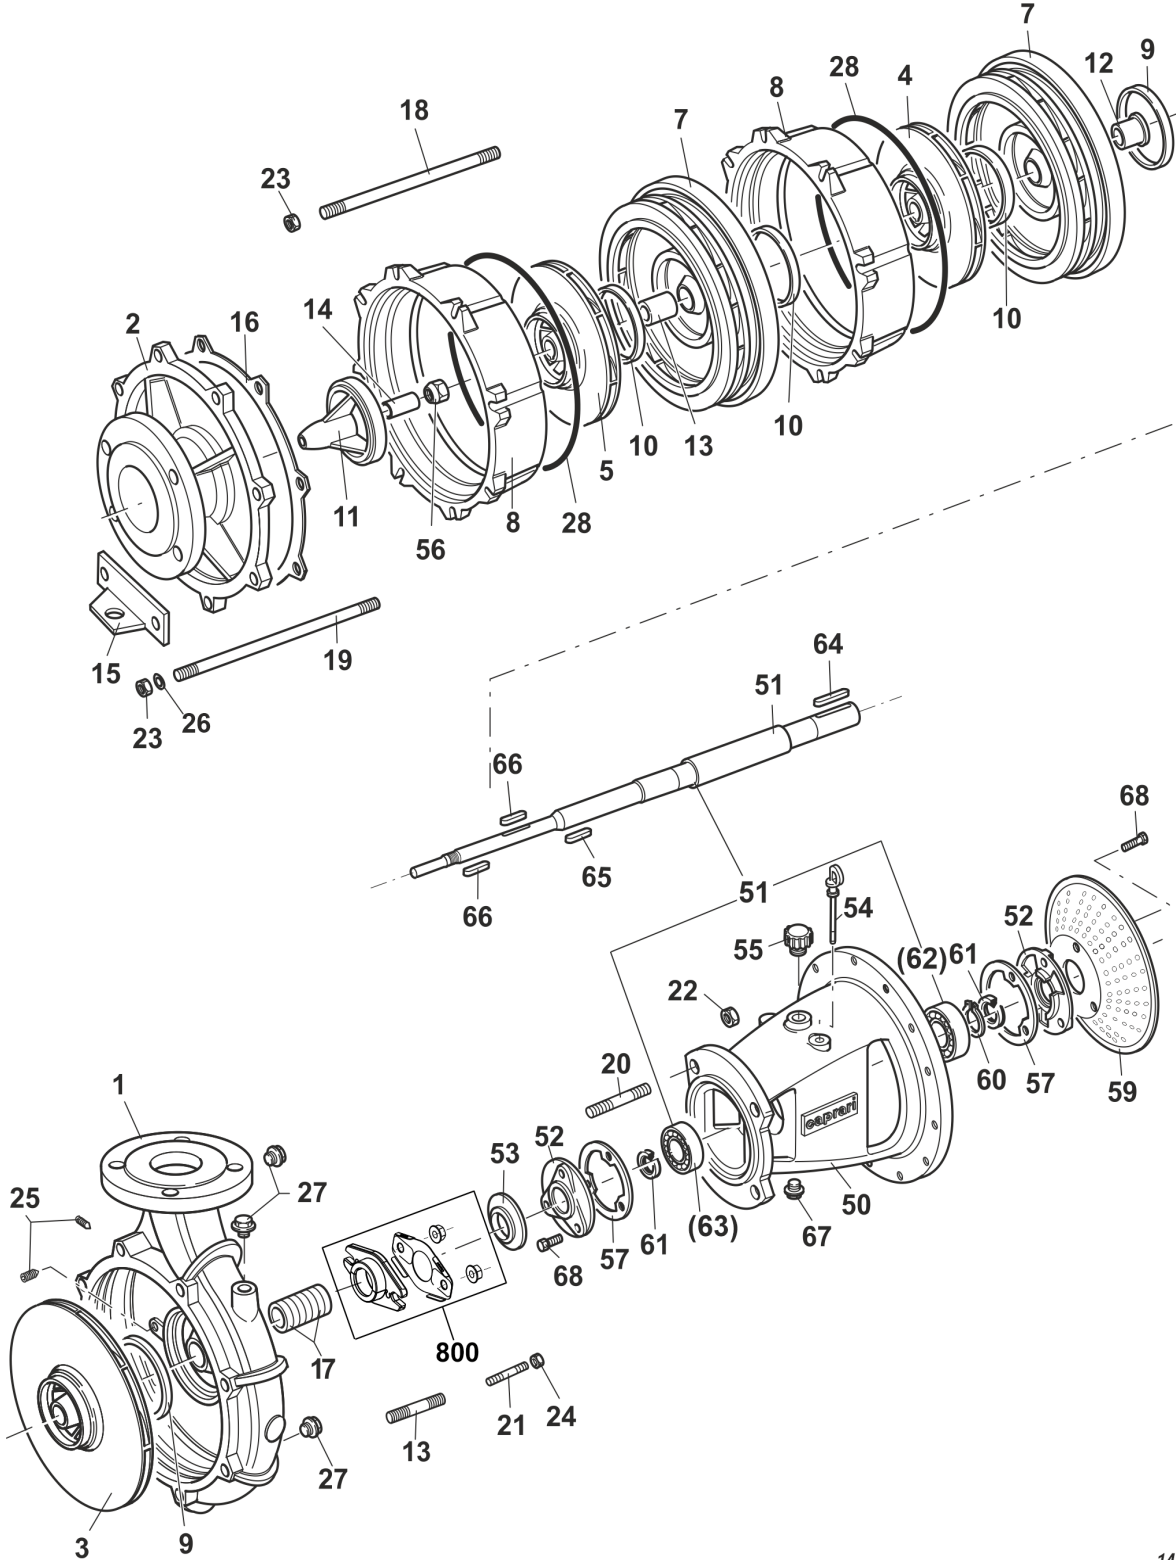

## 781069 - MEC-MG80-4/4A HORIZONTAL PUMP