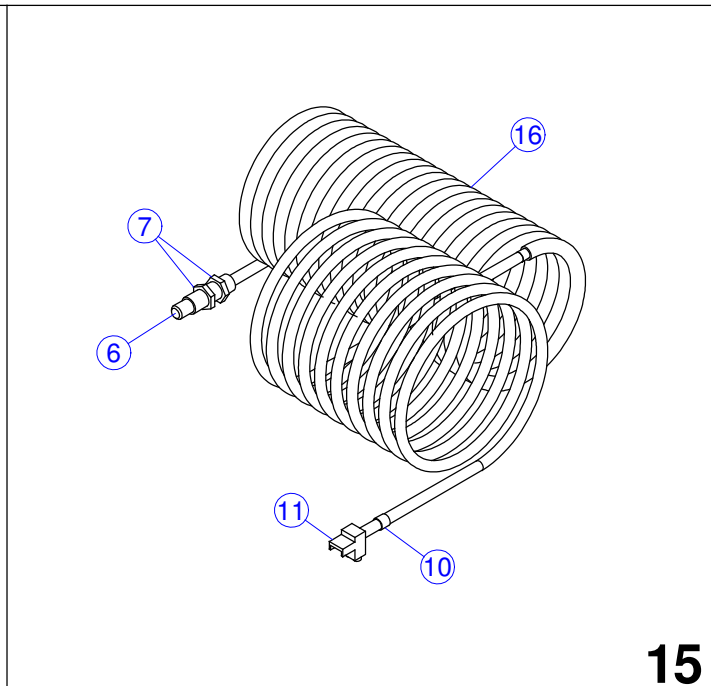

## CAVI E SENSORI

*Irrigation  
Parts.eu*

**PARTI DI RICAMBIO**  
**SPARE PARTS - ERSATZTEILE**  
**PIECES DÉTACHÉES - PIEZAS DE REPUESTO**

**Serie 01/2004**

  
**Irrigation**  
Parts.eu

Nr	Codice	Descrizione	Nr	Codice	Descrizione
1	20902028	CAVO ALIMENTAZIONE CENTRALINA			
2	40902082	CAVO R/N 2X0,75 m.3			
3	59330001	ANELLO NUMERICO D.4,5 N° 1			
5	20902029	SENSORE VELOCITÀ CON CAVO SPIRALATO			
6	40902109	CORPO SENSORE MAGNETICO			
7	52280001	DADO M10 PASSO 1 LATO 13 SP 3 ZNG			
8	40902163	PROLUNGA CORPO SENSORE MAGNETICO			
9	59112315	CAVO NERO 2x0,75 B/M 5m+5m SPIR			
10	59330002	ANELLO NUMERICO D.4,5 N° 2			
11	59310014	CONNETTORE LUMBERG KSC2			
15	20902035	SENSORE VELOCITÀ CON CAVO RILSAN			
16	40902081	TUBO RISLAN Ø 8x6 NEUTRO L. 1/7 DEL ROTOLO			
20	20902036	SENSORE FINE RIAV. CAVO 10 Mt.			
21	40902085	CAVO B/M 2X0,5 m.10			
22	59330003	ANELLO NUMERICO D.4,5 N°3			
25	20902030	SENSORE FINE CORSA CON MAGNETE			
26	40902177	MAGNETE ELASTICO 20 X 70 X 3			
29	40902084	CAVO B/M 2X0,5 4,5 M			
35	20902155	SENSORE VELOCITA' PER RIDUTTORE			
36	54940022	SENSORE INDUTTIVO 4 mm CAVO 3 m B00EG124-DIS157 NPN NO			
38	59330020	ANELLO NUMERICO D.2,5 "+"			
39	59330012	ANELLO NUMERICO D.2,5 N° 2			
45	20902157	SENSORE VELOCITÀ PER CREMAGLIERA			
46	54940027	SENSORE INDUTTIVO 8 mm CAVO 3 m B00EG128 DIS156 NPN NO			