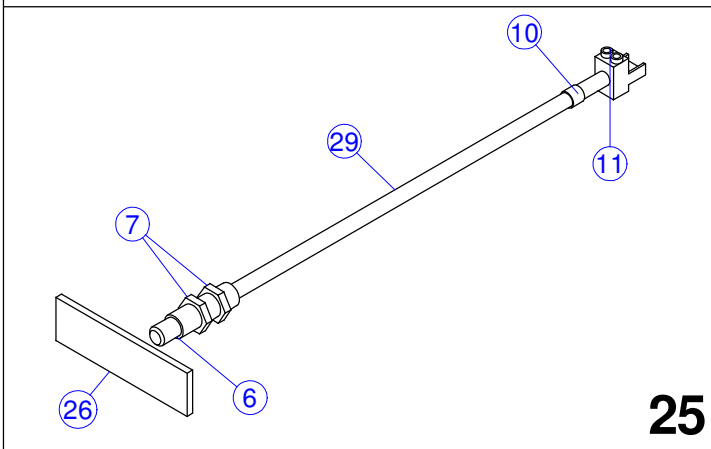

## CAVI E SENSORI

*Irrigation  
Parts.eu*

**PARTI DI RICAMBIO**  
**SPARE PARTS - ERSATZTEILE**  
**PIECES DÉTACHÉES - PIEZAS DE REPUESTO**

**Serie 01/2004**

  
**Irrigation**  
Parts.eu

Nr	Codice	Descrizione	Nr	Codice	Descrizione
1	20902028	CAVO ALIMENTAZIONE CENTRALINA			
2	40902082	CAVO R/N 2X0,75 m.3			
3	59330001	ANELLO NUMERICO D.4,5 N° 1			
5	20902029	SENSORE VELOCITÀ CON CAVO SPIRALATO			
6	40902109	CORPO SENSORE MAGNETICO			
7	52280001	DADO M10 PASSO 1 LATO 13 SP 3 ZNG			
8	40902163	PROLUNGA CORPO SENSORE MAGNETICO			
9	59112315	CAVO NERO 2x0,75 B/M 5m+5m SPIR			
10	59330002	ANELLO NUMERICO D.4,5 N° 2			
11	59310014	CONNETTORE LUMBERG KSC2			
15	20902035	SENSORE VELOCITÀ CON CAVO RILSAN			
16	40902081	TUBO RISLAN Ø 8x6 NEUTRO L. 1/7 DEL ROTOLO			
20	20902036	SENSORE FINE RIAV. CAVO 10 Mt.			
21	40902085	CAVO B/M 2X0,5 m.10			
22	59330003	ANELLO NUMERICO D.4,5 N°3			
25	20902030	SENSORE FINE CORSA CON MAGNETE			
26	40902177	MAGNETE ELASTICO 20 X 70 X 3			
29	40902084	CAVO B/M 2X0,5 4,5 M			
35	20902155	SENSORE VELOCITA' PER RIDUTTORE			
36	54940022	SENSORE INDUTTIVO 4 mm CAVO 3 m B00EG124-DIS157 NPN NO			
38	59330020	ANELLO NUMERICO D.2,5 "+"			
39	59330012	ANELLO NUMERICO D.2,5 N° 2			
45	20902157	SENSORE VELOCITÀ PER CREMAGLIERA			
46	54940027	SENSORE INDUTTIVO 8 mm CAVO 3 m B00EG128 DIS156 NPN NO			