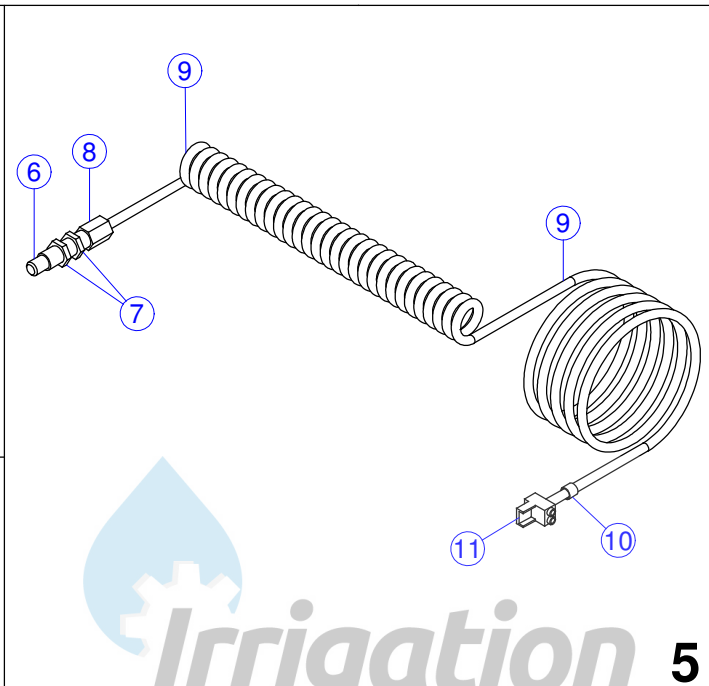

## CAVI E SENSORI

*Irrigation  
Parts.eu*

**PARTI DI RICAMBIO**  
**SPARE PARTS - ERSATZTEILE**  
**PIECES DÉTACHÉES - PIEZAS DE REPUESTO**

**Serie 01/2004**

  
**Irrigation**  
Parts.eu

Nr	Codice	Descrizione	Nr	Codice	Descrizione
1	20902028	CAVO ALIMENTAZIONE CENTRALINA			
2	40902082	CAVO R/N 2X0,75 m.3			
3	59330001	ANELLO NUMERICO D.4,5 N° 1			
5	20902029	SENSORE VELOCITÀ CON CAVO SPIRALATO			
6	40902109	CORPO SENSORE MAGNETICO			
7	52280001	DADO M10 PASSO 1 LATO 13 SP 3 ZNG			
8	40902163	PROLUNGA CORPO SENSORE MAGNETICO			
9	59112315	CAVO NERO 2x0,75 B/M 5m+5m SPIR			
10	59330002	ANELLO NUMERICO D.4,5 N° 2			
11	59310014	CONNETTORE LUMBERG KSC2			
15	20902035	SENSORE VELOCITÀ CON CAVO RILSAN			
16	40902081	TUBO RISLAN Ø 8x6 NEUTRO L. 1/7 DEL ROTOLO			
20	20902036	SENSORE FINE RIAV. CAVO 10 Mt.			
21	40902085	CAVO B/M 2X0,5 m.10			
22	59330003	ANELLO NUMERICO D.4,5 N°3			
25	20902030	SENSORE FINE CORSA CON MAGNETE			
26	40902177	MAGNETE ELASTICO 20 X 70 X 3			
29	40902084	CAVO B/M 2X0,5 4,5 M			
35	20902155	SENSORE VELOCITA' PER RIDUTTORE			
36	54940022	SENSORE INDUTTIVO 4 mm CAVO 3 m B00EG124-DIS157 NPN NO			
38	59330020	ANELLO NUMERICO D.2,5 "+"			
39	59330012	ANELLO NUMERICO D.2,5 N° 2			
45	20902157	SENSORE VELOCITÀ PER CREMAGLIERA			
46	54940027	SENSORE INDUTTIVO 8 mm CAVO 3 m B00EG128 DIS156 NPN NO			