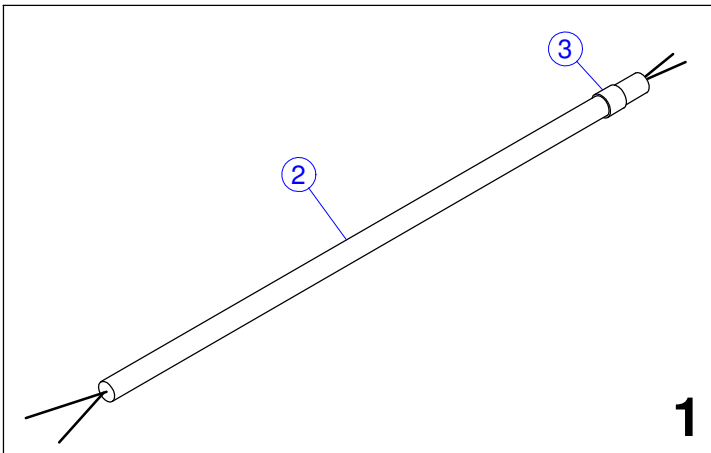

## CAVI E SENSORI

*Irrigation  
Parts.eu*

**PARTI DI RICAMBIO**  
**SPARE PARTS - ERSATZTEILE**  
**PIECES DÉTACHÉES - PIEZAS DE REPUESTO**

**Serie 01/2004**

  
**Irrigation**  
Parts.eu

Nr	Codice	Descrizione	Nr	Codice	Descrizione
1	20902028	CAVO ALIMENTAZIONE CENTRALINA			
2	40902082	CAVO R/N 2X0,75 m.3			
3	59330001	ANELLO NUMERICO D.4,5 N° 1			
5	20902029	SENSORE VELOCITÀ CON CAVO SPIRALATO			
6	40902109	CORPO SENSORE MAGNETICO			
7	52280001	DADO M10 PASSO 1 LATO 13 SP 3 ZNG			
8	40902163	PROLUNGA CORPO SENSORE MAGNETICO			
9	59112315	CAVO NERO 2x0,75 B/M 5m+5m SPIR			
10	59330002	ANELLO NUMERICO D.4,5 N° 2			
11	59310014	CONNETTORE LUMBERG KSC2			
15	20902035	SENSORE VELOCITÀ CON CAVO RILSAN			
16	40902081	TUBO RISLAN Ø 8x6 NEUTRO L. 1/7 DEL ROTOLO			
20	20902036	SENSORE FINE RIAV. CAVO 10 Mt.			
21	40902085	CAVO B/M 2X0,5 m.10			
22	59330003	ANELLO NUMERICO D.4,5 N°3			
25	20902030	SENSORE FINE CORSA CON MAGNETE			
26	40902177	MAGNETE ELASTICO 20 X 70 X 3			
29	40902084	CAVO B/M 2X0,5 4,5 M			
35	20902155	SENSORE VELOCITA' PER RIDUTTORE			
36	54940022	SENSORE INDUTTIVO 4 mm CAVO 3 m B00EG124-DIS157 NPN NO			
38	59330020	ANELLO NUMERICO D.2,5 "+"			
39	59330012	ANELLO NUMERICO D.2,5 N° 2			
45	20902157	SENSORE VELOCITÀ PER CREMAGLIERA			
46	54940027	SENSORE INDUTTIVO 8 mm CAVO 3 m B00EG128 DIS156 NPN NO			