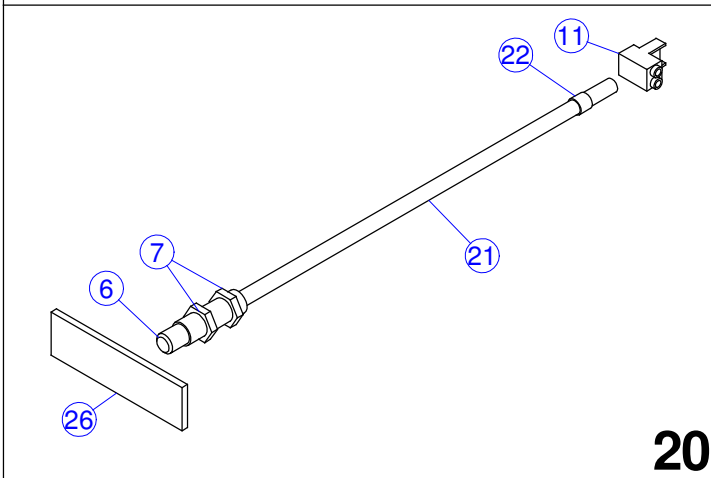

## CAVI E SENSORI

*Irrigation  
Parts.eu*

**PARTI DI RICAMBIO**  
**SPARE PARTS - ERSATZTEILE**  
**PIECES DÉTACHÉES - PIEZAS DE REPUESTO**

**Serie 01/2004**

  
**Irrigation**  
Parts.eu

Nr	Codice	Descrizione	Nr	Codice	Descrizione
1	20902028	CAVO ALIMENTAZIONE CENTRALINA			
2	40902082	CAVO R/N 2X0,75 m.3			
3	59330001	ANELLO NUMERICO D.4,5 N° 1			
5	20902029	SENSORE VELOCITÀ CON CAVO SPIRALATO			
6	40902109	CORPO SENSORE MAGNETICO			
7	52280001	DADO M10 PASSO 1 LATO 13 SP 3 ZNG			
8	40902163	PROLUNGA CORPO SENSORE MAGNETICO			
9	59112315	CAVO NERO 2x0,75 B/M 5m+5m SPIR			
10	59330002	ANELLO NUMERICO D.4,5 N° 2			
11	59310014	CONNETTORE LUMBERG KSC2			
15	20902035	SENSORE VELOCITÀ CON CAVO RILSAN			
16	40902081	TUBO RISLAN Ø 8x6 NEUTRO L. 1/7 DEL ROTOLO			
20	20902036	SENSORE FINE RIAV. CAVO 10 Mt.			
21	40902085	CAVO B/M 2X0,5 m.10			
22	59330003	ANELLO NUMERICO D.4,5 N°3			
25	20902030	SENSORE FINE CORSA CON MAGNETE			
26	40902177	MAGNETE ELASTICO 20 X 70 X 3			
29	40902084	CAVO B/M 2X0,5 4,5 M			
35	20902155	SENSORE VELOCITA' PER RIDUTTORE			
36	54940022	SENSORE INDUTTIVO 4 mm CAVO 3 m B00EG124-DIS157 NPN NO			
38	59330020	ANELLO NUMERICO D.2,5 "+"			
39	59330012	ANELLO NUMERICO D.2,5 N° 2			
45	20902157	SENSORE VELOCITÀ PER CREMAGLIERA			
46	54940027	SENSORE INDUTTIVO 8 mm CAVO 3 m B00EG128 DIS156 NPN NO			