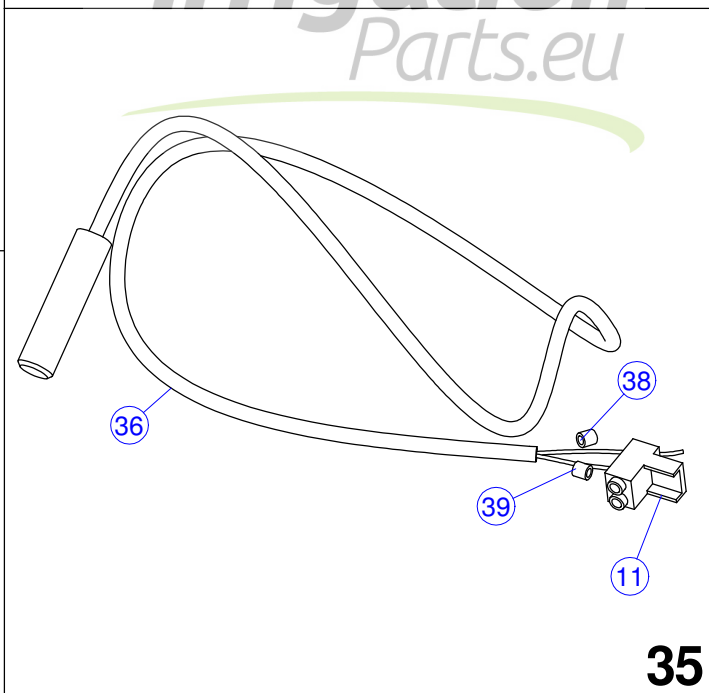

## CAVI E SENSORI

*Irrigation  
Parts.eu*

**PARTI DI RICAMBIO**  
**SPARE PARTS - ERSATZTEILE**  
**PIECES DÉTACHÉES - PIEZAS DE REPUESTO**

**Serie 01/2004**

  
**Irrigation**  
Parts.eu

Nr	Codice	Descrizione	Nr	Codice	Descrizione
1	20902028	CAVO ALIMENTAZIONE CENTRALINA			
2	40902082	CAVO R/N 2X0,75 m.3			
3	59330001	ANELLO NUMERICO D.4,5 N° 1			
5	20902029	SENSORE VELOCITÀ CON CAVO SPIRALATO			
6	40902109	CORPO SENSORE MAGNETICO			
7	52280001	DADO M10 PASSO 1 LATO 13 SP 3 ZNG			
8	40902163	PROLUNGA CORPO SENSORE MAGNETICO			
9	59112315	CAVO NERO 2x0,75 B/M 5m+5m SPIR			
10	59330002	ANELLO NUMERICO D.4,5 N° 2			
11	59310014	CONNETTORE LUMBERG KSC2			
15	20902035	SENSORE VELOCITÀ CON CAVO RILSAN			
16	40902081	TUBO RISLAN Ø 8x6 NEUTRO L. 1/7 DEL ROTOLO			
20	20902036	SENSORE FINE RIAV. CAVO 10 Mt.			
21	40902085	CAVO B/M 2X0,5 m.10			
22	59330003	ANELLO NUMERICO D.4,5 N°3			
25	20902030	SENSORE FINE CORSA CON MAGNETE			
26	40902177	MAGNETE ELASTICO 20 X 70 X 3			
29	40902084	CAVO B/M 2X0,5 4,5 M			
35	20902155	SENSORE VELOCITA' PER RIDUTTORE			
36	54940022	SENSORE INDUTTIVO 4 mm CAVO 3 m B00EG124-DIS157 NPN NO			
38	59330020	ANELLO NUMERICO D.2,5 "+"			
39	59330012	ANELLO NUMERICO D.2,5 N° 2			
45	20902157	SENSORE VELOCITÀ PER CREMAGLIERA			
46	54940027	SENSORE INDUTTIVO 8 mm CAVO 3 m B00EG128 DIS156 NPN NO			