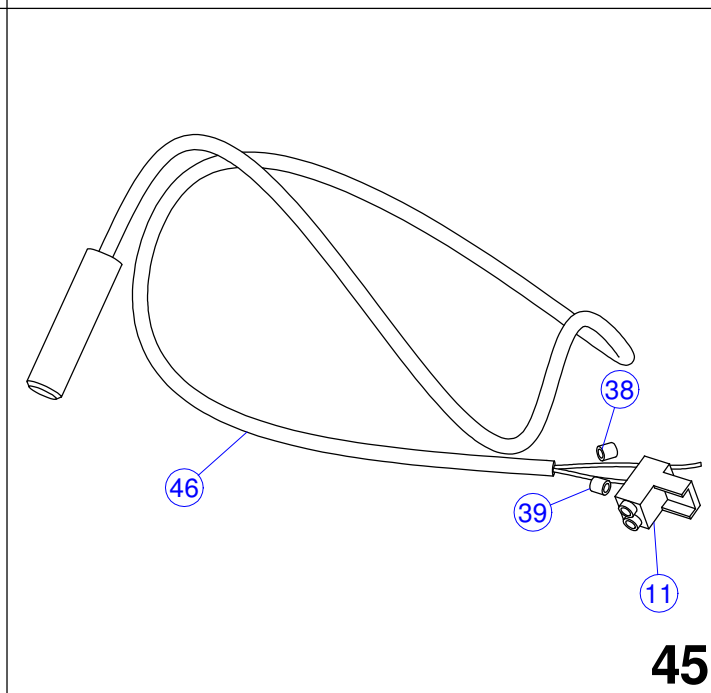

## CAVI E SENSORI

*Irrigation  
Parts.eu*

**PARTI DI RICAMBIO**  
**SPARE PARTS - ERSATZTEILE**  
**PIECES DÉTACHÉES - PIEZAS DE REPUESTO**

**Serie 01/2004**

  
**Irrigation**  
Parts.eu

Nr	Codice	Descrizione	Nr	Codice	Descrizione
1	20902028	CAVO ALIMENTAZIONE CENTRALINA			
2	40902082	CAVO R/N 2X0,75 m.3			
3	59330001	ANELLO NUMERICO D.4,5 N° 1			
5	20902029	SENSORE VELOCITÀ CON CAVO SPIRALATO			
6	40902109	CORPO SENSORE MAGNETICO			
7	52280001	DADO M10 PASSO 1 LATO 13 SP 3 ZNG			
8	40902163	PROLUNGA CORPO SENSORE MAGNETICO			
9	59112315	CAVO NERO 2x0,75 B/M 5m+5m SPIR			
10	59330002	ANELLO NUMERICO D.4,5 N° 2			
11	59310014	CONNETTORE LUMBERG KSC2			
15	20902035	SENSORE VELOCITÀ CON CAVO RILSAN			
16	40902081	TUBO RISLAN Ø 8x6 NEUTRO L. 1/7 DEL ROTOLO			
20	20902036	SENSORE FINE RIAV. CAVO 10 Mt.			
21	40902085	CAVO B/M 2X0,5 m.10			
22	59330003	ANELLO NUMERICO D.4,5 N°3			
25	20902030	SENSORE FINE CORSA CON MAGNETE			
26	40902177	MAGNETE ELASTICO 20 X 70 X 3			
29	40902084	CAVO B/M 2X0,5 4,5 M			
35	20902155	SENSORE VELOCITA' PER RIDUTTORE			
36	54940022	SENSORE INDUTTIVO 4 mm CAVO 3 m B00EG124-DIS157 NPN NO			
38	59330020	ANELLO NUMERICO D.2,5 "+"			
39	59330012	ANELLO NUMERICO D.2,5 N° 2			
45	20902157	SENSORE VELOCITÀ PER CREMAGLIERA			
46	54940027	SENSORE INDUTTIVO 8 mm CAVO 3 m B00EG128 DIS156 NPN NO			