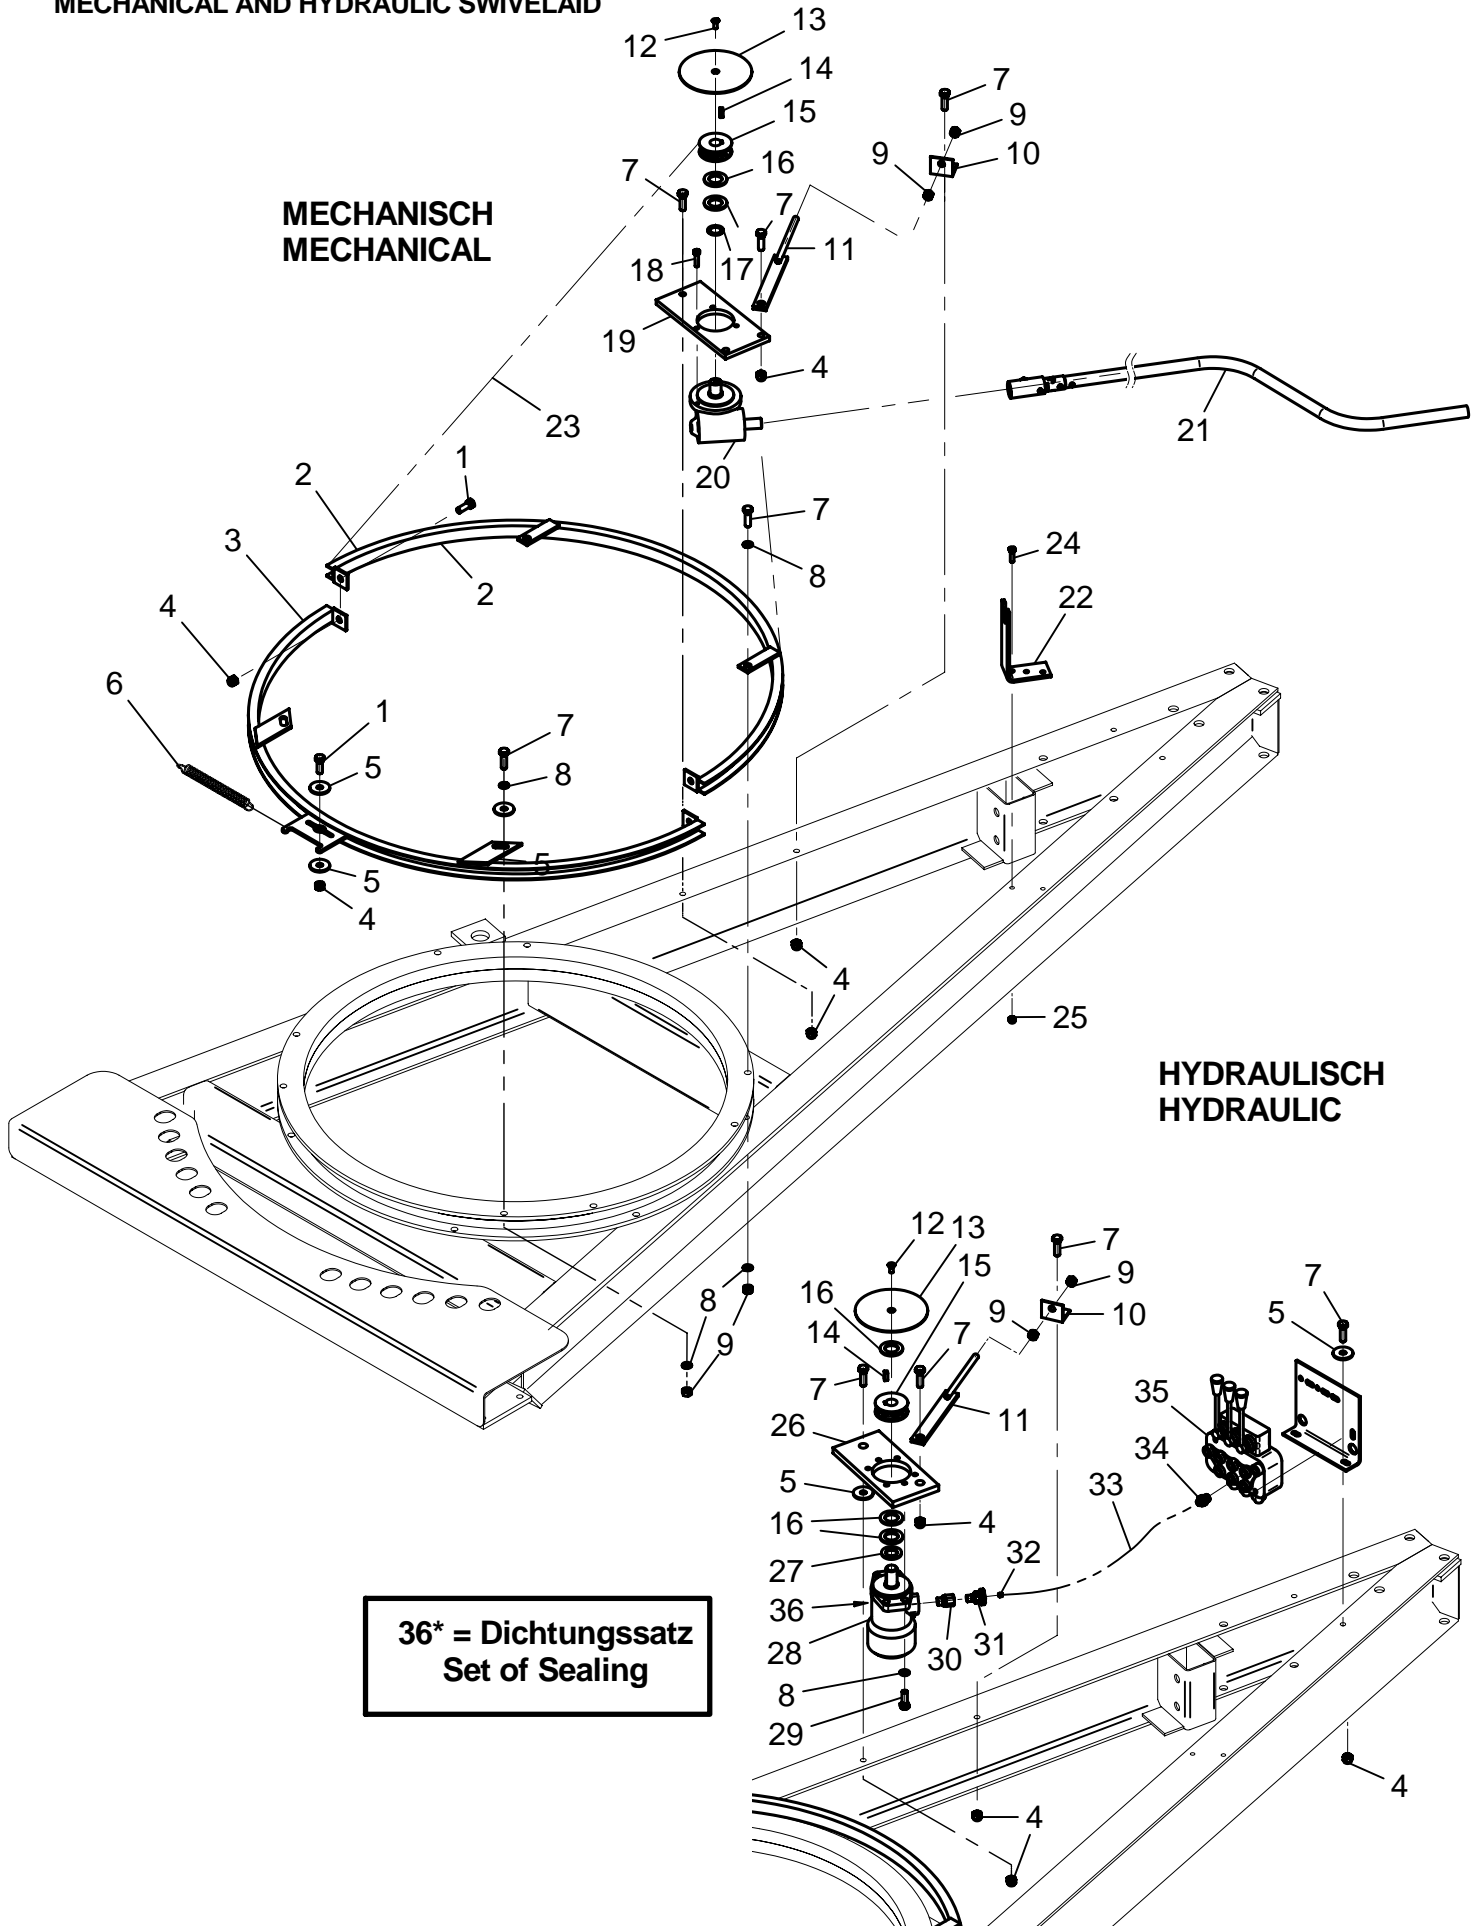

PRO RAIN F

SCHWENKHILFE MECHANISCH UND HYDRAULISCH
MECHANICAL AND HYDRAULIC SWIVEL AID

ERSATZTEILISTE
LIST OF SPARE PARTS
LISTE DES PIECES DE RECHANGE

827 9974
PRO RAIN F
SCHWENKHILFE / SWIVELAID

Bild Fig. Rep.	Bestell Nr. Part No. Reference	Benennung Description Designation	Stück quant. pieces	Stück quant. pieces
			F 30	F 40
1	061 1139	Skt. Schraube / hex. bolt DIN 933 - M 12 x 30		3
2	834 7355	Ringhälfte vorne / ring half front		1
3	834 7351	Ringhälfte hinten / ring half back		1
4	061 1546	Skt. Mutter / hex. nut DIN 980 - M 12		10
5	061 2135	Scheibe / washer DIN 440 - R 14		7
6	825 0345	Zugfeder / tension spring		2
7	061 1142	Skt. Schraube / hex. bolt DIN 933 - M 12 x 40		12
8	061 2218	Federring / spring washer DIN 127 - B 12		8
9	061 1553	Skt Mutter / hex. nut DIN 934 - M 12		8
10	827 7807	Winkel / angle section		2
11	830 6324	Gewindestange / threaded joint		2
12	061 0283	Senkschraube DIN 7991 - M 8 x 20		2
13	827 7803	Schutzronde / flat headed screw		2
14	061 2807	Passfeder / parallel key DIN 6885 - 8 x 7 x 25		2
15	830 6226	Taschenrad / pocket wheel		2
16	061 2037	Scheibe / washer DIN 126 - 30		5
17	061 6211	Scheibe / washer DIN 988 - 25 x 35 x 2		1
18	061 1175	Skt. Schraube / hex. bolt DIN 933 - M 8 x 35		3
19	827 5663	Lasche / butt strap		1
20	827 5653	Getriebe gebohrt / gearbox		1
21	827 7811	Kurbel / crank handle		1
22	827 7818	Halterung / bracket		1
23	061 9045	Rundstahlkette / chain 5 x 18,5		4,2 m
24	061 1115	Skt. Schraube / hex. bolt DIN 933 - M 8 x 30		2
25	061 1547	Skt. Mutter / hex. nut DIN 980 - M 8		2
26	830 7721	Motorkonsole / motor bracket		1
27	061 2040	Scheibe / washer DIN 126 - 26		1
28	062 0462	Hydraulikmotor / hydraulic motor GMV 160/02-4L		1
29	061 1127	Skt. Schraube / hex. bolt DIN 933 M 12 x 35		4
30	061 2953	Verschraubung / scewed connection DIN 2353 DL15		2
31	828 8557	Konusanschluss / taper connection		2
32	828 8567	Drossel / restrict DM 1 mm		2
33	828 8559	Hydraulikschlauch / hydraulic hose DN 6 - 1,3m		2
34	061 3818	Verschraubung / screwed connection DIN 2353 DL8 3/8" A3C		8
35	827 8351	Steuerventil 3-fach Block / pilot valve		1
36	827 7826	Dichtsatz / set of sealings		1