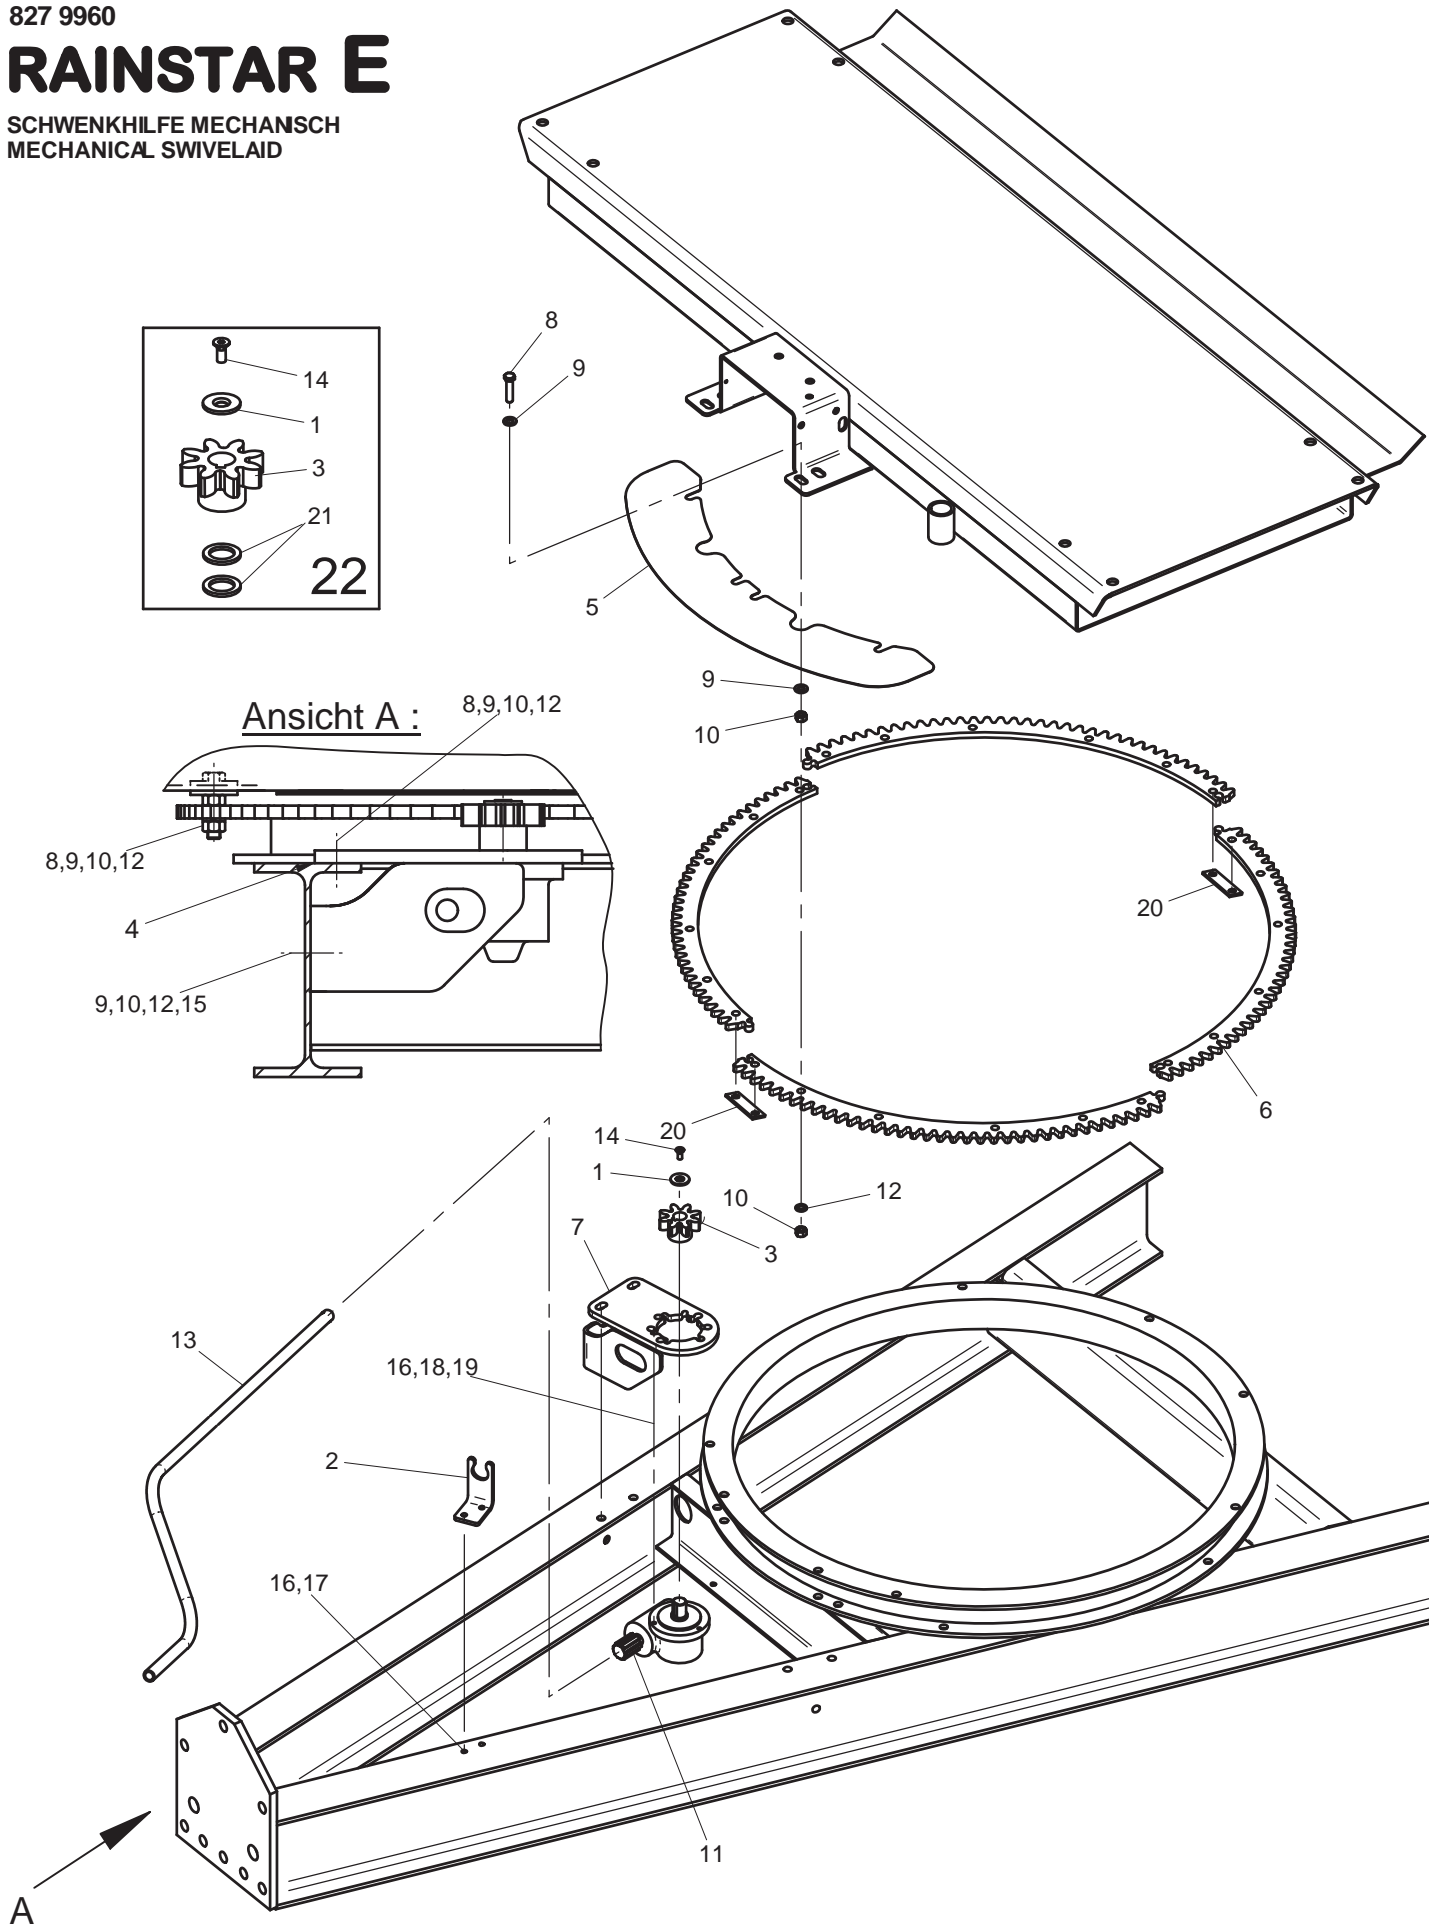

# RAINSTAR E

SCHWENKHILFE MECHANISCH  
MECHANICAL SWIVELAID

**ERSATZTEILISTE**  
**LIST OF SPARE PARTS**  
**LISTE DES PIECES DE RECHANGE**

827 9960  
**RAINSTAR E**  
**SCHWENKHILFE MECH./MECHANICAL SWIVELAID**

Bild Fig. Rep.	Benennung Description Designation	Stück quant. pieces	Stück quant. pieces	Stück quant. pieces	Stück quant. pieces
		<b>E 11</b>	<b>E 21</b>	<b>E 31</b>	<b>E 51</b>
1	* Scheibe / washer	1	1	1	1
2	8339712 Halterung Kurbel	1	1	1	1
3	* Zahnrad z = 8	1	1	1	1
4	8339713 Unterlage	-	-	1	-
5	8339706 Abdeckung / cover	1	1	1	
	8339726 Abdeckung / cover				1
6	8339705 Zahnkranzsegment	4	4	4	
	8339725 Zahnkranzsegment				4
7	8339701 Konsole / bracket	1	1	1	1
8	0611045 Skt. Schr. / hex. bolt DIN 933 - M 12 x 50	10	10	10	10
9	0612135 Scheibe / washer DIN 440 - R 13,5	19	19	19	19
10	0611553 Skt. Mutter / hex. nut DIN 934 - M 12	19	19	19	19
11	<b>8275653</b> Getriebe / gearbox	1	1	1	1
12	0612218 Federring / spring washer DIN 127 - B 12	11	11	11	11
13	8277811 Kurbel kpl.	1	1	1	1
14	* Senkschr. / bolt DIN 7991 - M 8 x 20	1	1	1	1
15	0611142 Skt. Schr. / hex. bolt DIN 933 - M 12 x 40	1	1	1	1
16	0611175 Skt. Schr. / hex. bolt DIN 933 - M 8 x 35	3	3	3	3
17	0611547 Skt. Mutter / hex. nut DIN 980 - M 8	2	2	2	2
18	0612128 Scheibe / washer DIN 440 - R 9	3	3	3	3
19	0612217 Federring / spring washer DIN 127 - B 8	3	3	3	3
20	8333153 Lasche	2	2	2	2
21	0616211 Scheibe / washer DIN 988 - 25x35x2	2	2	2	2
22	<b>8344612</b> Rep. Set Zahnrad zu Schwenkhilfe	1	1	1	1