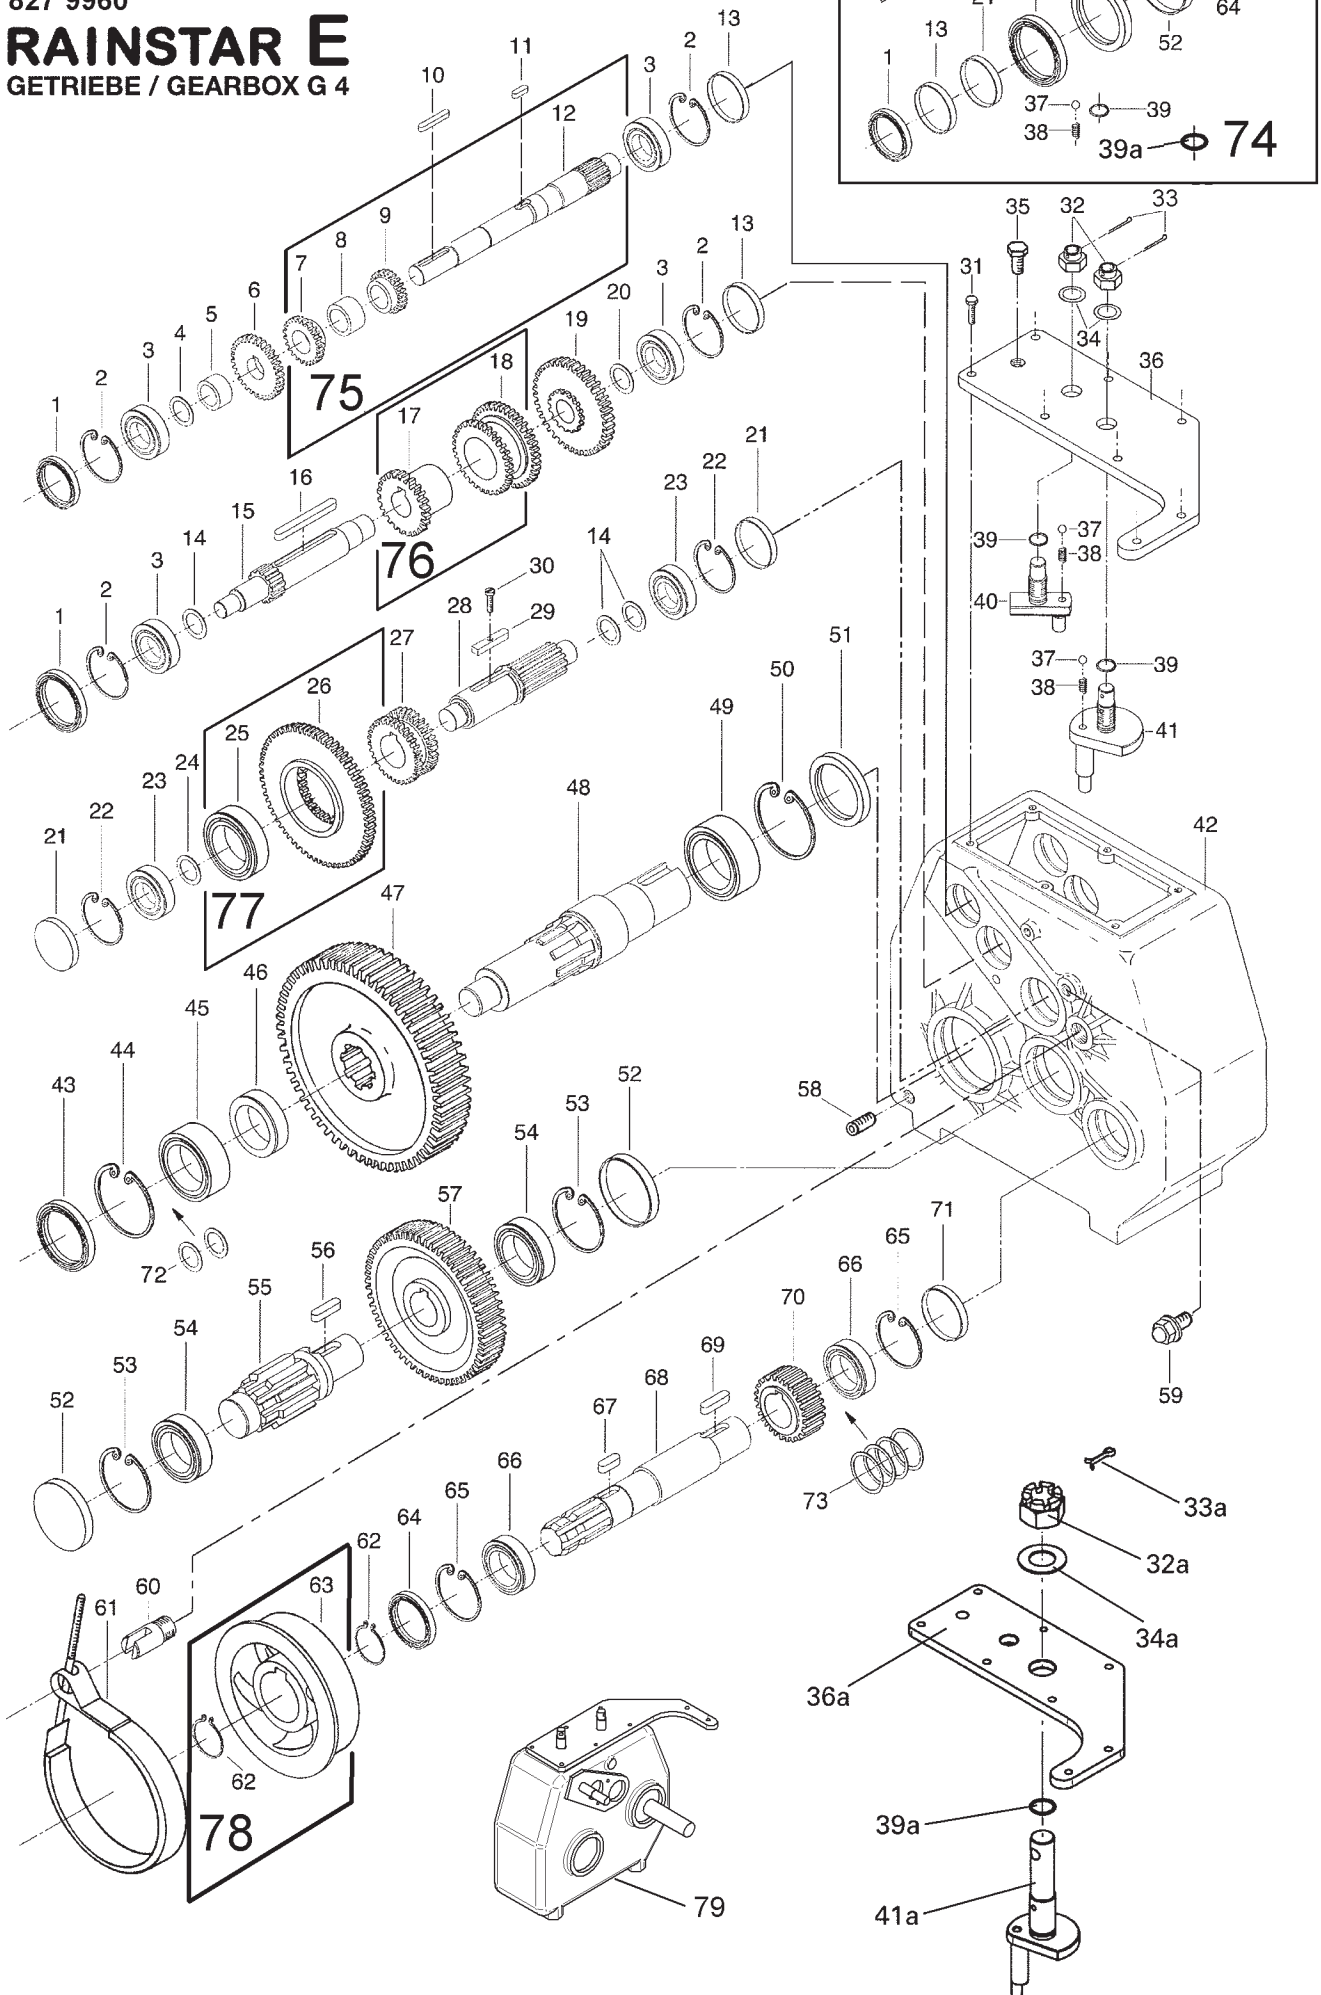

# RAINSTAR E

GETRIEBE / GEARBOX G 4

**ERSATZTEILISTE**  
**LIST OF SPARE PARTS**  
**LISTE DES PIÈCES DE RECHANGE**

**827 9960**  
**RAINSTAR E**  
**GETRIEBE / GEARBOX G 4**

Bild Fig. Rep.	Benennung Description Designation	Stück quant. pieces	Stück quant. pieces	Stück quant. pieces	Stück quant. pieces	Stück quant. pieces
		<b>E 11</b>	<b>E 21</b>	<b>E 31</b>	<b>E 41</b>	<b>E 51</b>
1	* Wellendichtring DIN 3760 - A20x47x7			2		
2	<b>0616058</b> Sicherungsring DIN 472 - 47x1,5			4		
3	<b>0615102</b> Rillenkugellager 6204			4		
4	<b>0616193</b> Paßscheibe DIN 988 - 20x28x1			1		
5	<b>8278031</b> Distanzhülse			1		
6	* Zahnrad 6.3			1		
7	* Zahnrad 6.2			1		
8	* Distanzhülse I			1		
9	* Zahnrad 6.1			1		
10	<b>0612820</b> Paßfeder DIN 6885 - A6x6x36			1		
11	<b>0612819</b> Paßfeder DIN 6885 - B6x6x10			1		
12	* Welle 6			1		
13	* Verschlußdeckel VK 47x6,5			2		
14	<b>0616192</b> Paßscheibe DIN 988 - 20x28x0,3			3		
15	<b>8278023</b> Welle 5			1		
16	<b>0612814</b> Paßfeder DIN 6885 - A8x7x70			1		
17	* Zahnrad 5.1			1		
18	* Zahnrad 5.2			1		
19	<b>8278046</b> Zahnrad 5.3			1		
20	<b>0616177</b> Stützscheibe DIN 988 - 20x28x2			1		
21	* Verschlußdeckel VK 52x6,5			2		
22	<b>0616066</b> Sicherungsring DIN 472 - 52x2			2		
23	<b>0615142</b> Rillenkugellager 6304			2		
24	<b>0616188</b> Paßscheibe DIN 988 - 25x35x1			1		
25	* Rillenkugellager 6206			1		
26	* Zahnrad 4			1		
27	<b>8276010</b> Schaltmuffe			1		
28	<b>8278019</b> Ritzelwelle 4			1		
29	<b>8278022</b> Paßfeder gebohrt			1		
30	<b>0610147</b> Zyl. Schr. DIN 84 - M 3 x 8			1		
31	<b>0611108</b> Skt. Schr. DIN 933 - M 8 x 25			6		
32	<b>0611617</b> Kronenmutter DIN935 - M 20 x 1,5			1		
32a	<b>0611607</b> Kronenmutter DIN 935 - M 30x2			1		
33	* Splint DIN 94 - 4 x 40			1		
33a	* Splint DIN 94 - 6,3x50			1		
34	<b>0612720</b> Tellerfeder A 40 - DIN 2093			1		
34a	<b>0612721</b> Tellerfeder A60 - DIN 2093			1		
35	<b>0622014</b> Entlüftungsschraube mit Ventil			1		
36	<b>8337491</b> Getriebedeckel			1		
36a	<b>8337492</b> Getriebedeckel			1		
37	* Stahlkugel DIN 5401 - 8 mm			2		
38	* Druckfeder			2		
39	* O - Ring 16 x 2,5			1		
39a	* O - Ring 25,2 x 3			1		
40	<b>8278004</b> Schaltfinger I geschw.			1		
41	<b>8278007</b> Schaltfinger II geschw.			1		
41a	<b>8337493</b> Schaltfinger II lang			1		
42	<b>8278062</b> Getriebegehäuse			1		
43	* Wellendichtring DIN 3760 - AS 45x85x10			1		
44	0616104 Sicherungsring DIN 472 - 85x3			1		