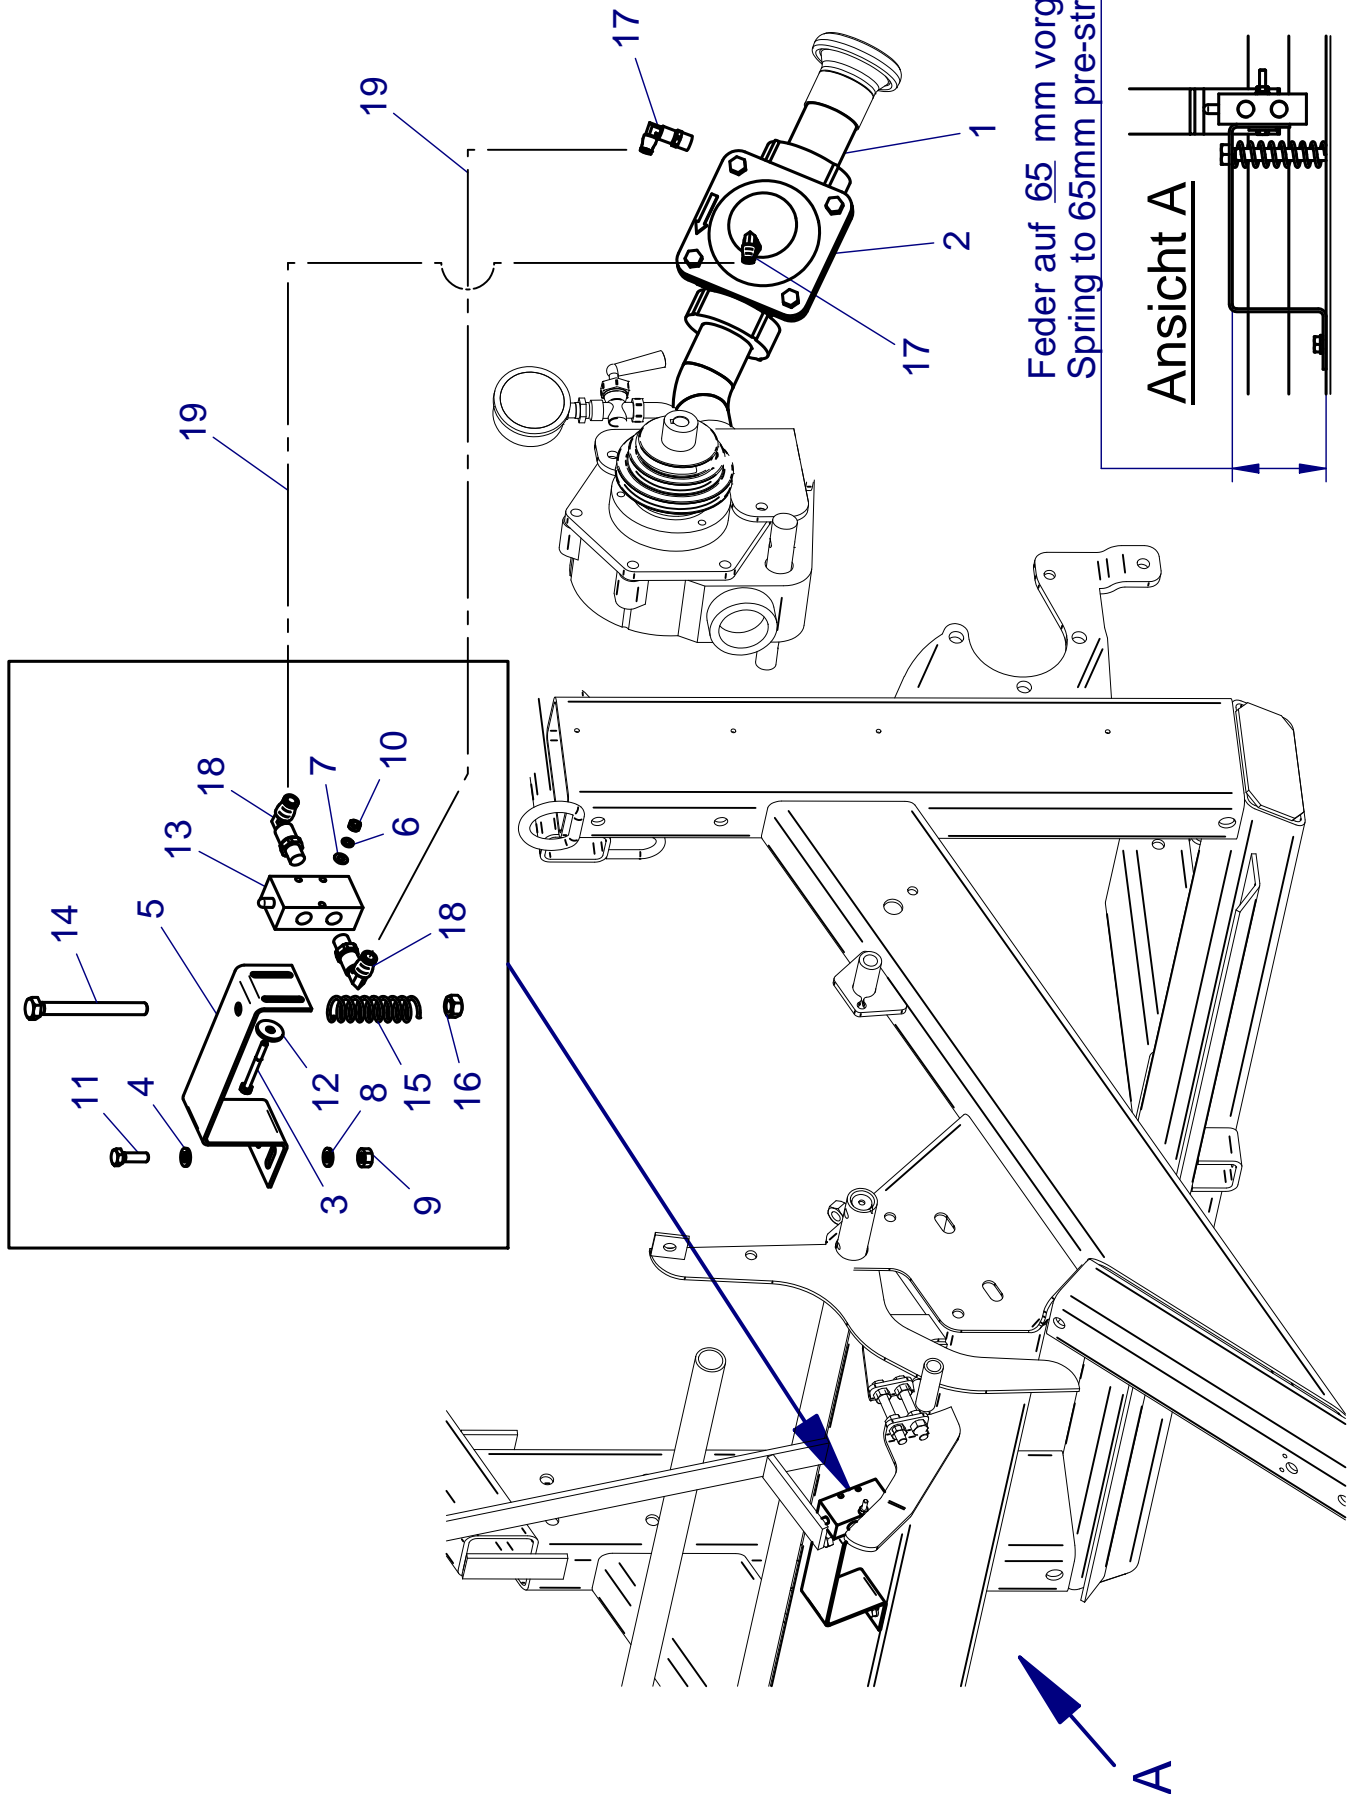

RAINSTAR A3

ABSCHALTVENTIL / SHUT OFF VALVE

ERSATZTEILISTE

827 9977

LIST OF SPARE PARTS

RAINSTAR A3

LISTE DES PIECES DE RECHANGE

ABSCHALTVENTIL / SHUT OFF VALVE

Bild Fig. Rep.	Bestell Nr. Part No. Reference	Benennung Description Designation	Stück quant. pieces
1	0613018	Nippel / nipple 1 1/2"	1
2	0628312	Abschaltventil / shut off valve 1 1/2"	1
3	0610157	Schraube / bolt DIN 84 - M4 x 40	2
4	0612023	Scheibe / washer DIN 126 - R6,6	2
5	8348937	Konsole für Ventil / bracket	1
6	0612200	Federring / spring washer DIN 127 - B4	2
7	0612000	Scheibe / washer DIN 125 - A4,3	2
8	0612212	Federring / spring washer DIN 127 - B6	2
9	0611550	Mutter / nut DIN 934 - M6	2
10	0611541	Mutter / nut DIN 934 - M4	2
11	0611110	Schraube / hex bolt DIN 933 - M6 x 16	2
12	0612127	Scheibe / washer DIN 440 - R5,5	2
13	0620498	Ventil / valve 3/2-Wegeventil 1/8"	1
14	0611006	Schraube / hex bolt DIN 931 - M8 x 80	1
15	8285174	Druckfeder / spring	1
16	0611547	Mutter / nut DIN 980 - M8	2
17	0613860	Verschraubung / elbow srew 6-R1/4	2
18	0613865	Verschraubung / elbow srew 6-R1/8	2
19	0601550	Rohr / hose 6x1	5 m