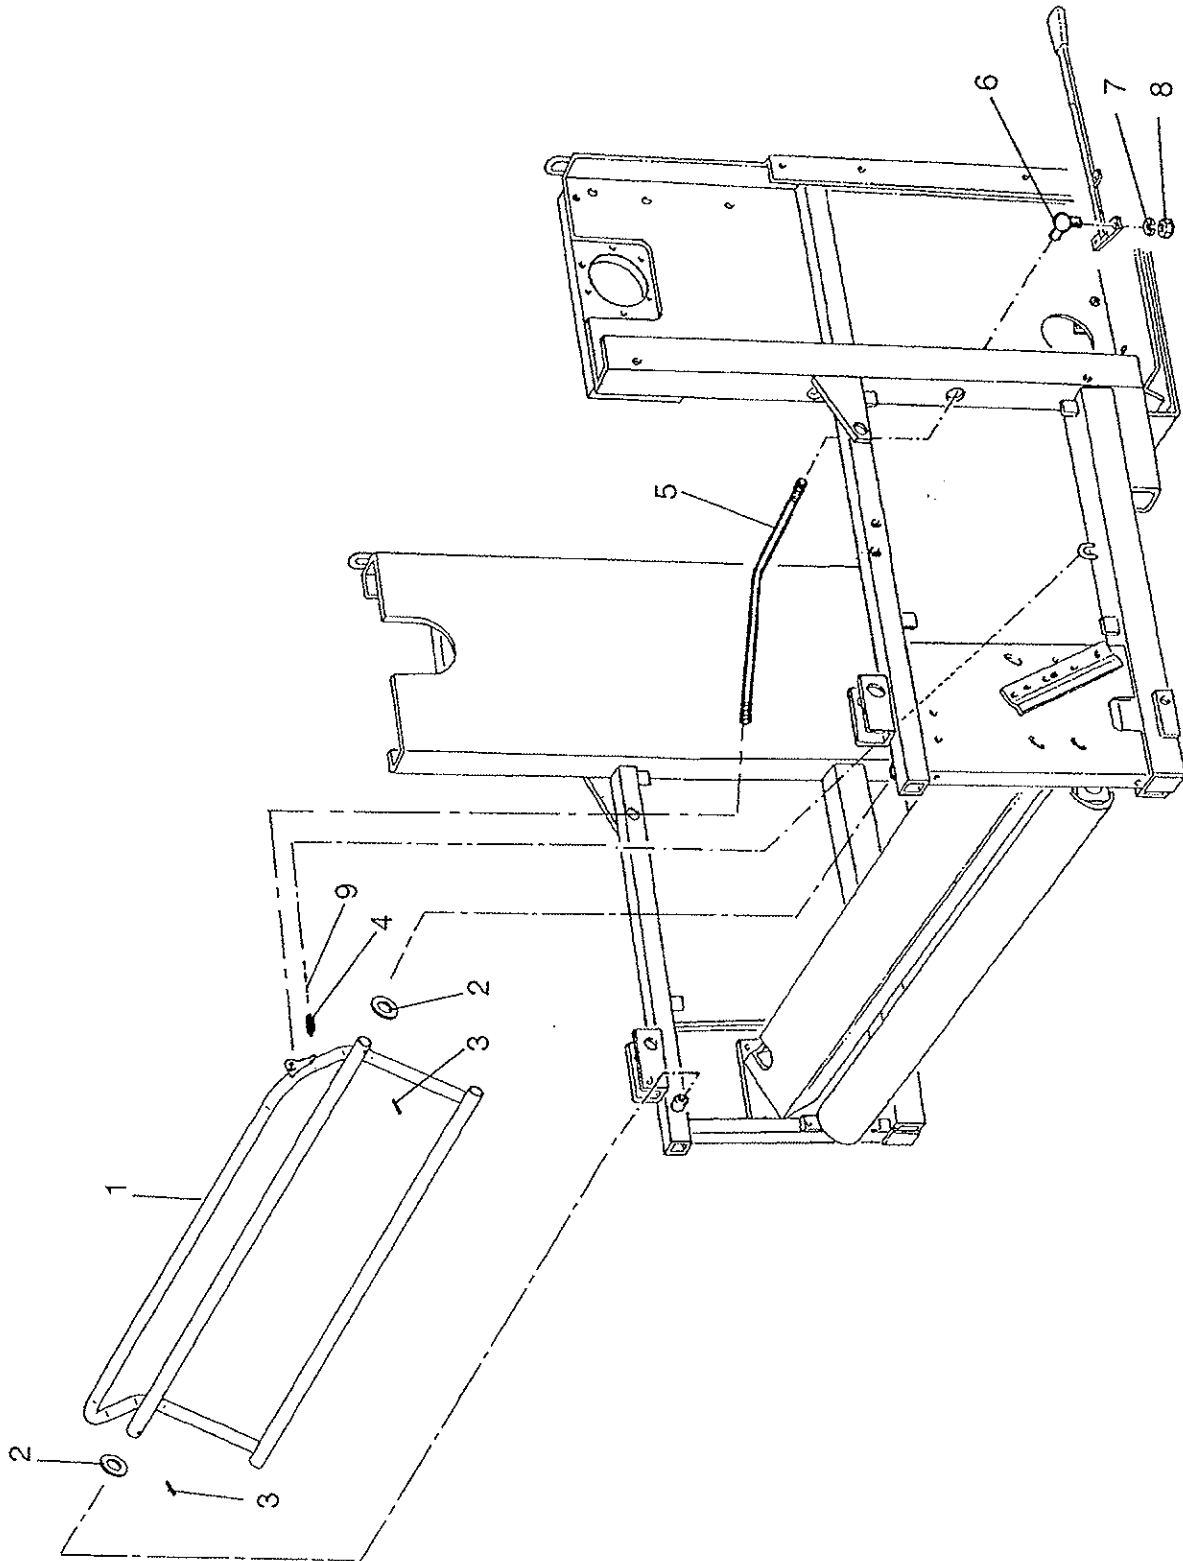

# Rainstar E Plus

ABSCHALTUNG / DISCONNECTION

**ERSATZTEILISTE**  
**LIST OF SPARE PARTS**  
**LISTE DES PIECES DE RECHANGE**

827 9942  
**RAINSTAR E Plus**  
**ABSCHALTUNG / DISCONNECTION**

Bild Fig. Rep.	Bestell Nr. Part No. Reference	Benennung Description Designation	Stück quant. pieces	Stück quant. pieces	Stück quant. pieces	Stück quant. pieces	Stück quant. pieces
			<b>E1 Plus</b>	<b>E2 Plus</b>	<b>E3 Plus</b>	<b>E4 Plus</b>	<b>E5 Plus</b>
1	833 5231	Abschaltbügel / shut off frame	1				
	833 5241	Abschaltbügel / shut off frame		1	1	1	1
2	061 6146	Stützscheibe / supporting disc 50 x 62 x 3	2	2	2	2	2
3	061 5739	Spannstift / dowel pin DIN 1481 - 8 x 60	2	2	2	2	2
4	<b>825 0345</b>	Zugfeder / tension spring	1	1	1		
	<b>828 0448</b>	Zugfeder / tension spring				1	1
5	833 5233	Abschaltstange / shut-off rod	1	1	1		
	833 5243	Abschaltstange / shut-off rod				1	
	833 5244	Abschaltstange / shut-off rod					1
6	<b>063 5225</b>	Gelenk / joint DIN 71802 - M 10	1	1	1	1	1
7	061 2216	Federring / spring washer DIN 127 - B 10	1	1	1	1	1
8	061 1563	Skt. Mutter / hex. nut DIN 934 - M 10	1	1	1	1	1
9	061 9054	Kette 8 Glieder / chain 8 links	0,34m	0,34m	0,34m	0,34m	0,34m