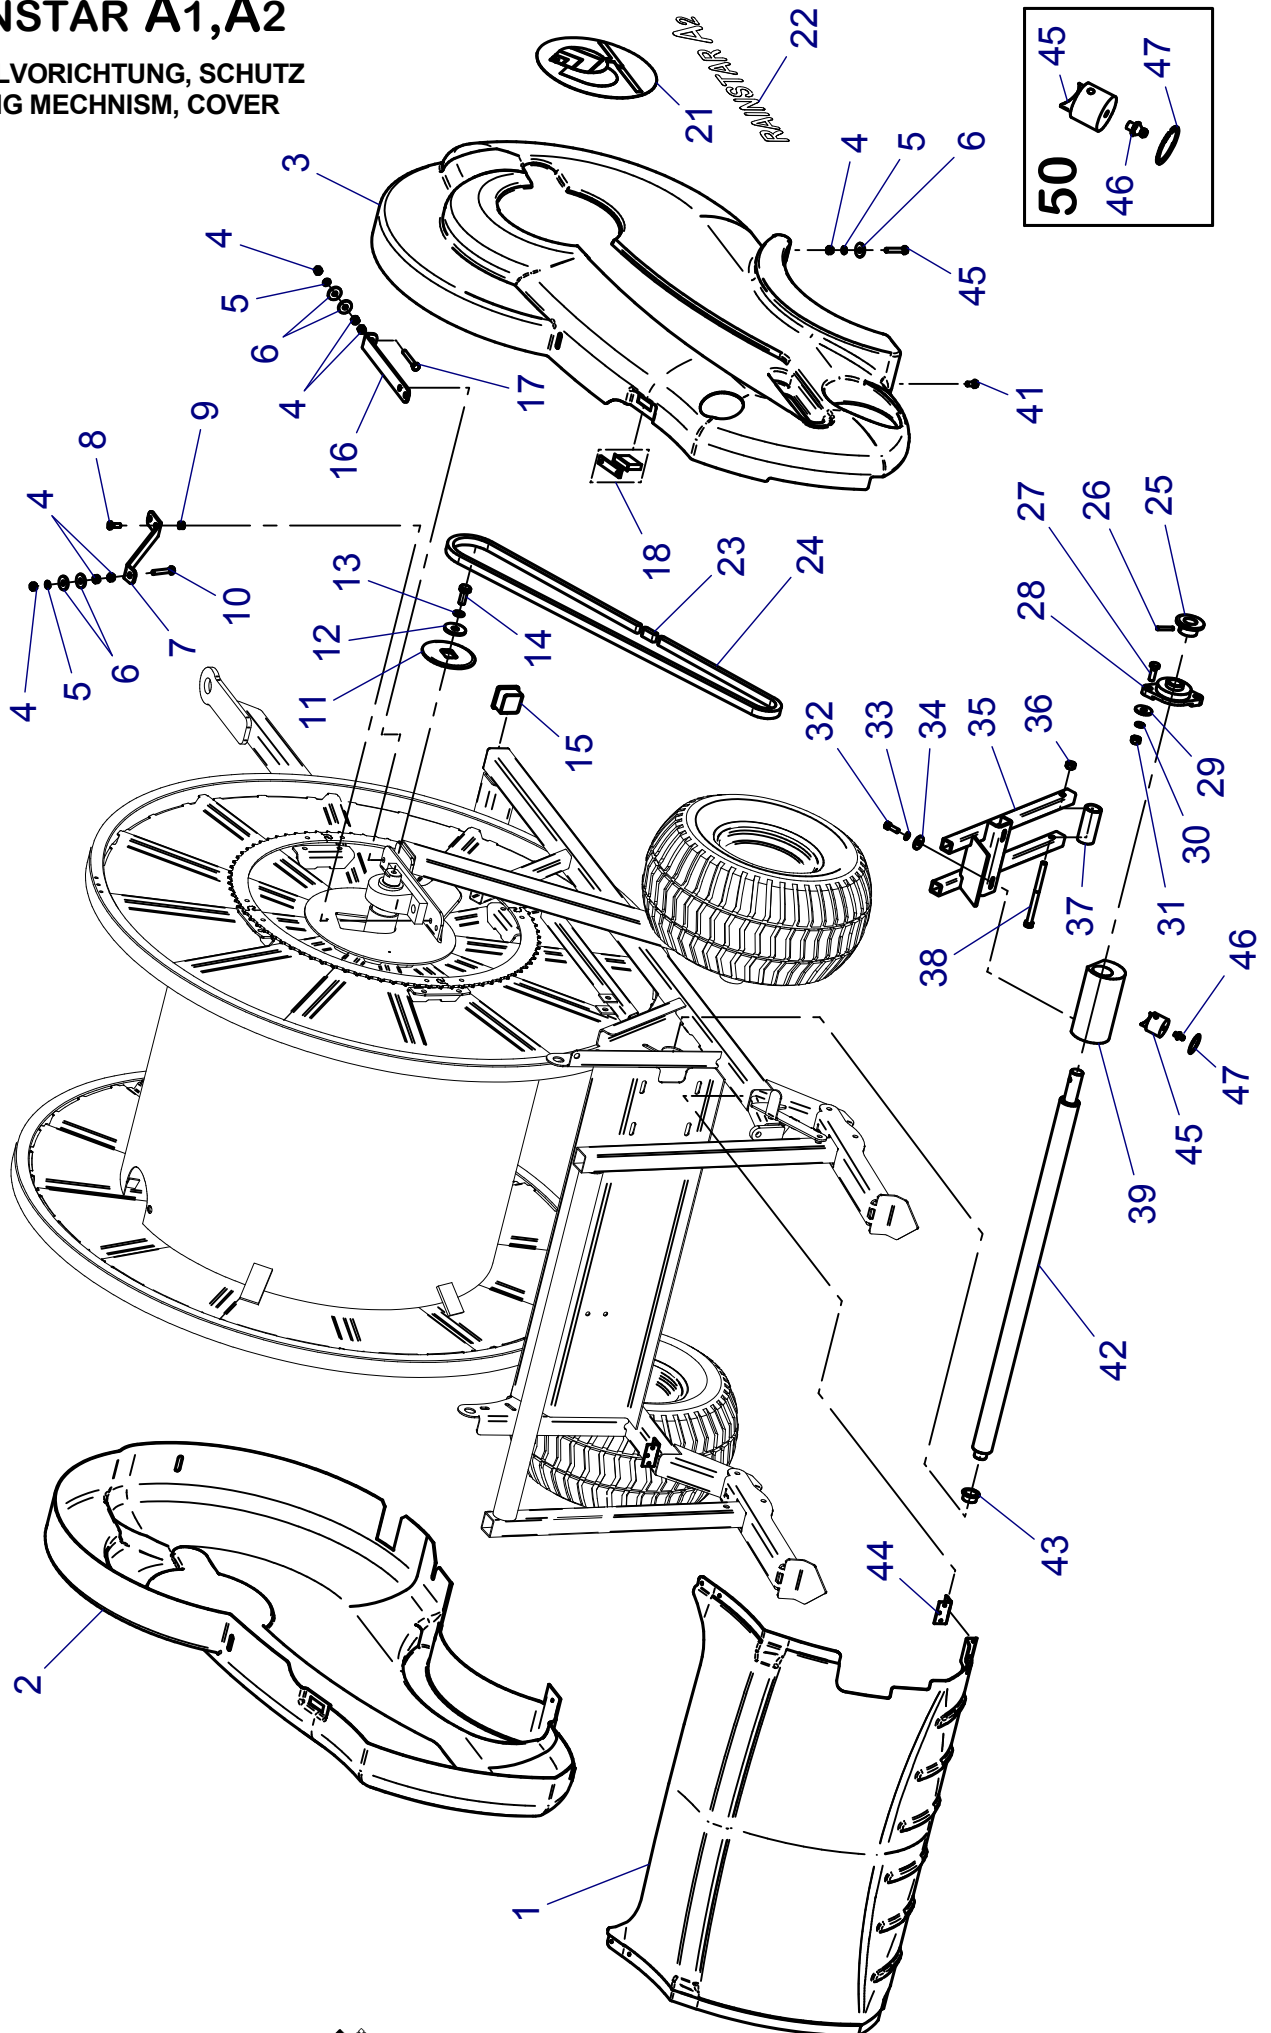

RAINSTAR A1,A2

WICKELVORRICHTUNG, SCHUTZ
WINDING MECHNISM, COVER

Bild Fig. Rep.	Bestell Nr. Part No. Reference	Benennung Description Designation	Stück quant. pieces	
			A 1	A 2
1	8351454	Abdeckung hinten / cover back	1	1
2	8351433	Abdeckung links / cover left	1	
	8351453	Abdeckung links / cover left		1
3	8351432	Abdeckung rechts / cover right	1	
	8351452	Abdeckung rechts / cover right		1
4	0611561	Skt. Mutter / hex nut DIN 934 - M 8	16	16
5	0612217	Federring / spring washer DIN 127 - B 8	6	6
6	0612128	Scheibe / washer DIN 440 - R 9	10	10
7	8351436	Konsole / bracket 3	2	
	8351462	Konsole / bracket 1		2
8	0611110	Schraube / hex nut DIN 933 - M 8 x 20	8	8
9	0611547	Skt. Mutter / hex nut DIN 980 - M 8	8	8
10	0611180	Schraube / hex nut DIN 933 - M 8 x 50	2	2
11	8351311	Kettenradscheibe 1/2"x5/16", z = 21	1 (ø 40)	
	8351312	Kettenradscheibe 1/2"x5/16", z = 19	1 (ø 43)	
	8351313	Kettenradscheibe 1/2"x5/16", z = 22		1 (ø 50)
	8351314	Kettenradscheibe 1/2"x5/16", z = 26		1 (ø 55,58)
12	0612135	Scheibe / washer DIN 440 - R 14	1	1
13	0612218	Federring / spring washer DIN 127 - B 12	1	1
14	0611108	Schraube / hex nut DIN 933 - M 12 x 30	1	1
15	0613458	Fohrmrohrstopfen / plug	2	2
16	8351461	Halterung / bracket 2	2	2
17	0611113	Schraube / hex nut DIN 933 - M 8 x 60	2	2
18	0889993	Schnappverschluß / snap fit	2	2
21	8349691	Aufkleber / Sticker Bauerlogo	2	2
22	8351571	Aufkleber / sticker RAINSTAR A1	2	
	8351572	Aufkleber / sticker RAINSTAR A2		2
23	0618332	Glied / link E-08-B1	1	1
24	0618396	Kette / chain 08B-1, 135 Gl.	1	1
25	8351318	Kettenrad 1/2"x5/16", z = 18	1 (ø 40)	
	8351315	Kettenrad 1/2"x5/16", z = 15	1 (ø 43)	
	8351315	Kettenrad 1/2"x5/16", z = 15		1 (ø 50,58)
	8351316	Kettenrad 1/2"x5/16", z = 16		1 (ø 55)
26	0615776	Spannstift / dowel pin 6 x 40	1	1
27	0611126	Schraube / hex nut DIN 933 - M 10 x 35	2	2
28	0615249	Flanschlager / flange bearing UCFL 205	1	1
29	0612134	Scheibe / washer DIN 440 - R 11	2	2
30	0612216	Federring / spring washer DIN 127 - B 10	2	2
31	0611563	Skt. Mutter / hex nut DIN 934 - M 10	2	2
32	0611108	Schraube / hex nut DIN 933 - M 8 x 25	2	2
33	0612217	Federring / spring washer DIN 127 - B 8	2	2
34	0612128	Scheibe / washer DIN 440 - R 9	2	2
35	8351305	Führungsschlitten / hose guide	1	1
36	0611545	Skt. Mutter / hex nut DIN 980 - M 10	1	1
37	8351310	Distanzrohr / spacer tube	1	1
38	0611021	Schraube / hex nut DIN 931 - M 10 x 140	1	1
39	8349025	Führungsrohr / guide tube	1	1
42	8351301	Wendelnutspindel / hellically grooved spindle 49	1	1
43	0614810	Gleitlager / bushing	1	1
44	0889998	Scharnier / hinge 50x50	2	2
45	*	Mitnehmer / driver	1	1
46	*	Schmiernippel / lubricating head AM6	1	1
47	*	Sicherungsring / retaining ring DIN472 -30 x 1,2	1	1
50	8342987	Rep. Set Mitnehmer / driver	1	1