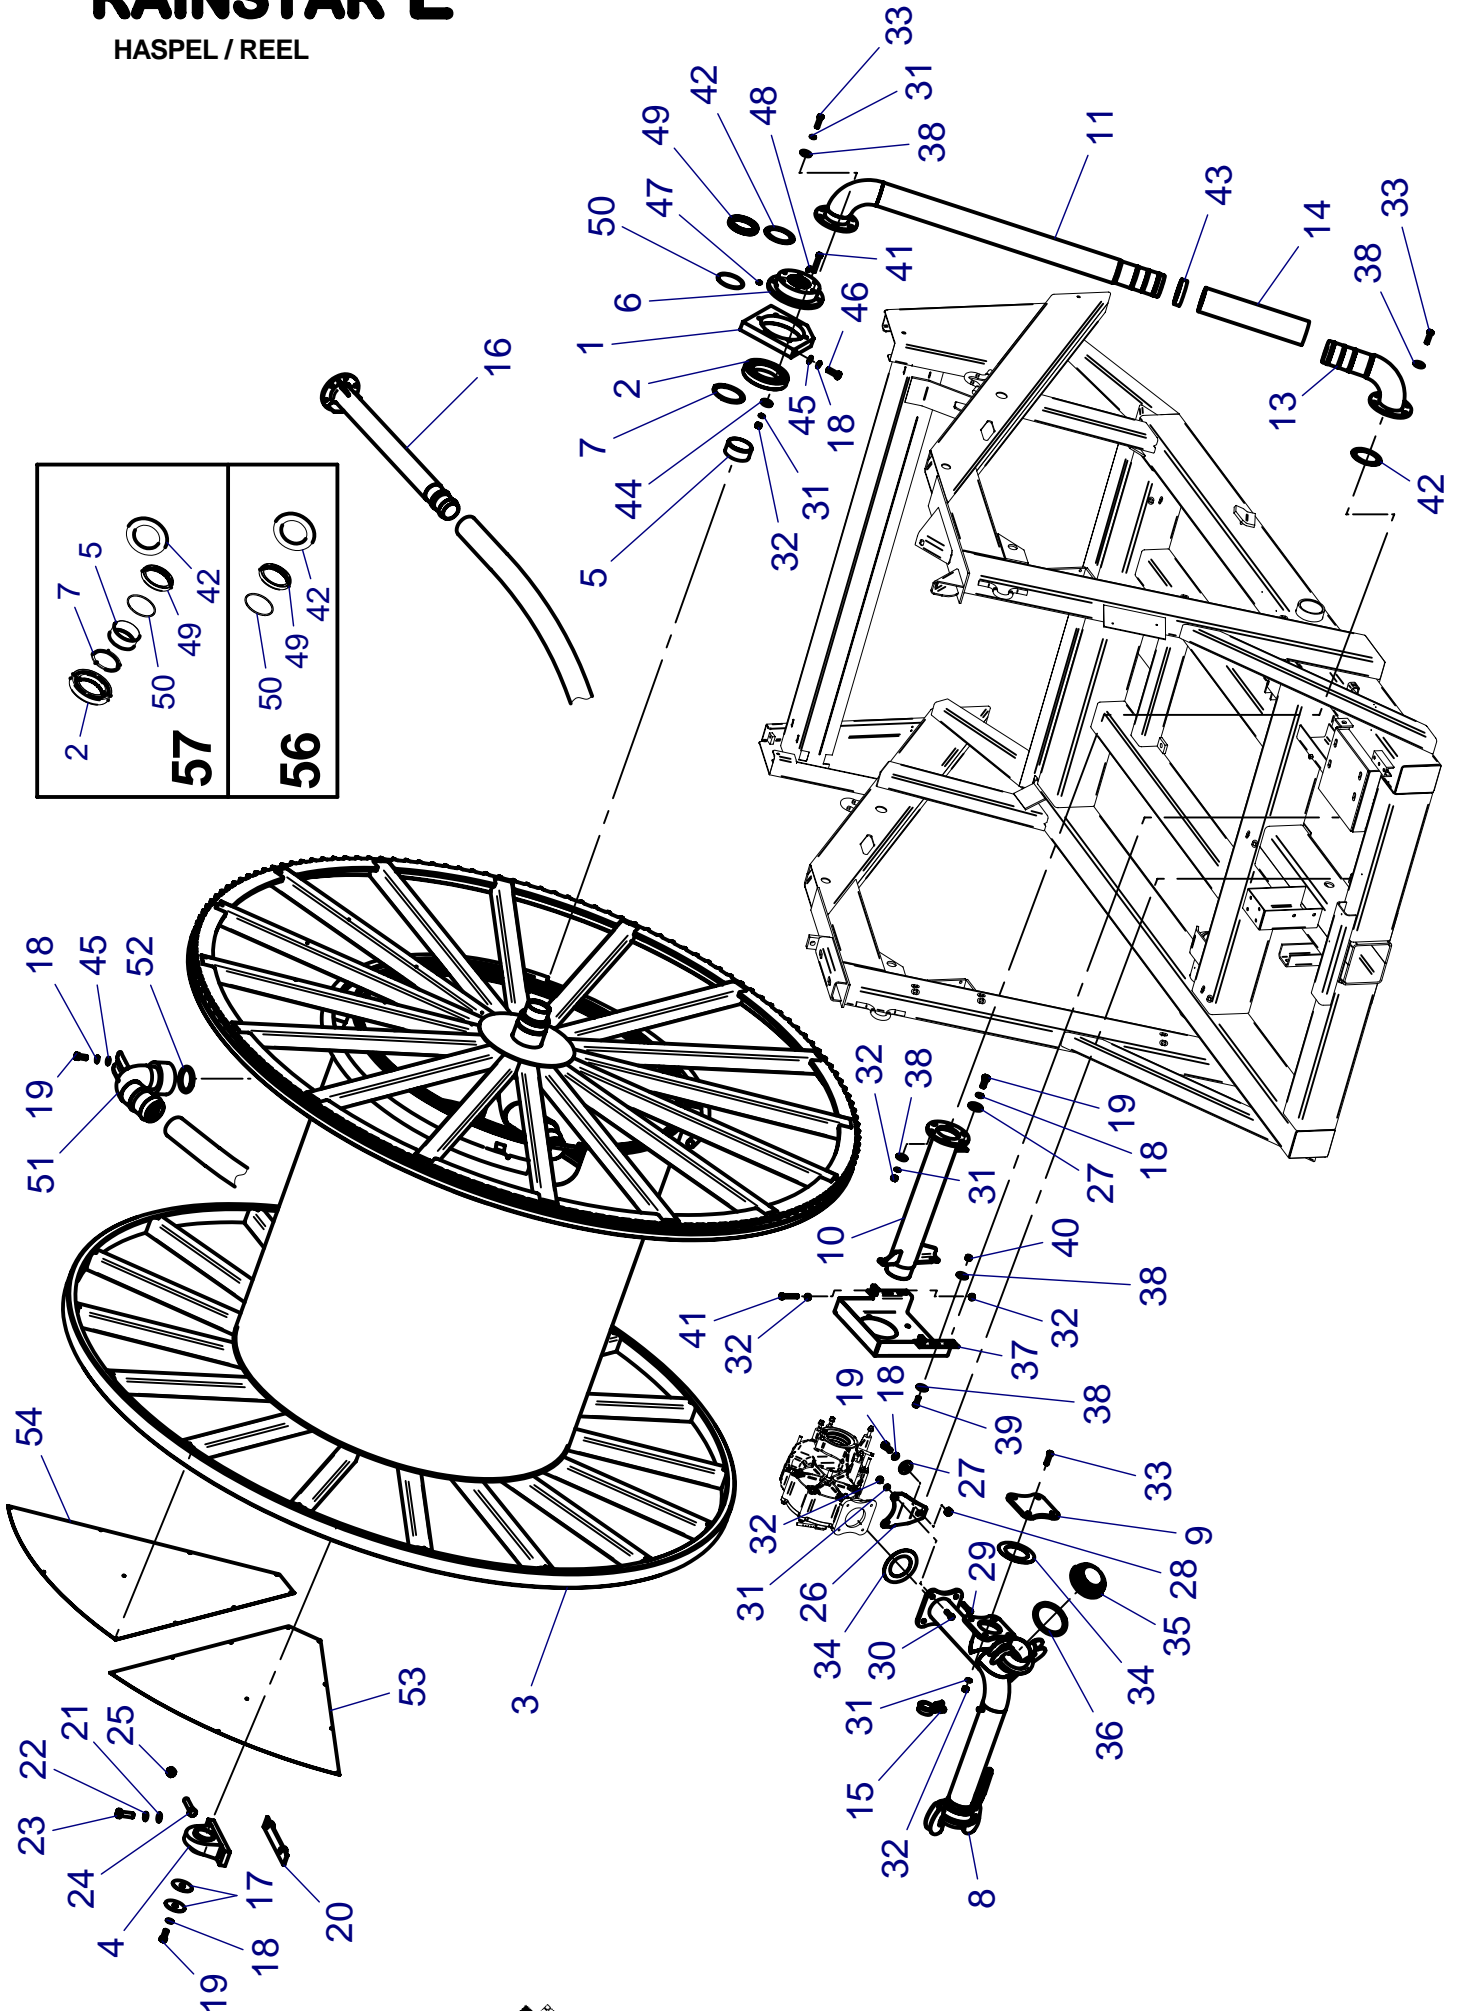

RAINSTAR E

HASPEL / REEL

ERSATZTEILISTE
LIST OF SPARE PARTS
LISTE DES PIECES DE RECHANGE

827 9976
RAINSTAR E55
HASPEL / REEL

Bild Fig. Rep.	Bestell Nr. Part No. Reference	Benennung Description Designation	Stück quant. pieces
1	8347832	Lagerplatte / bearing plate	1
2	0615171	Rillenkugellager / grooved ball bearing 6026-2RS	1
3	8347801	Haspel / reel, Kern ø 1560	1
	8347851	Haspel / reel , Kern ø 1620	1
4	0615258	NTN-Stehlager / pillow block UCP 215	1
5	8335510	Dichtbüchse / bushing	1
6	8347834	Aufnahme für Dichtungen / taking for sealing	1
7	*	Sicherungsring / snap ring DIN471-130x4	2
8	8348251	Geräteanschluß beidseitig / connecting pipe	1
9	8338907	Blindflansch / blind flange	1
10	8348275	Anschlußrohr Turbine / connecting pipe	1
11	8348271	Steigrohr oben / up riser	1
13	8348280	Steigrohr unten / down riser	1
14	0625277	Schlauch / hose	0,5m
15	3240404	Glyzerinmanometer / glycerine pressure gauge 16 bar	1
16	8333056	Horizontalrohr / horizontal tube 110 geschw.	1
	8333058	Horizontalrohr / horizontal tube 120 geschw.	1
	8333060	Horizontalrohr / horizontal tube 125 geschw.	1
	8333062	Horizontalrohr / horizontal tube 140 geschw.	1
17	8288181	Ronde / round	2
18	0612214	Federring / spring washer DIN 127 - B 16	4
19	0611059	Skt. Schr. / hew. bolt DIN 933 - M 16 x 40	3
20	8279225	Lagerbefestigung geschw.	1
21	0612041	Scheibe / washer DIN 126 - 22	2
22	0612209	Federring / spring washer DIN 127 - B 20	2
23	0611082	Skt. Schr. / hex. bolt DIN 931 - M 20 x 60	2
24	0611078	Schraube / hex. bolt DIN 933- M20 x 100	1
25	0611580	Mutter / hex. nut DIN 934- M 20	1
26	8348255	Halterung - Turbine / bracket - turbine	1
27	0612136	Scheibe / washer DIN440- R 17,5	2
28	0611573	Mutter / hex. nut DIN 934 - M 16	1
29	0611140	Schraube / hex. bolt DIN 933- M12 x 60	2
30	0611142	Schraube / hex. bolt DIN 933- M12 x 40	2
31	0612218	Federring / spring washer DIN127- B12	18
32	0611553	Mutter / hex. nut DIN 934- M 12	22
33	0611045	Schraube / hex. bolt DIN 933- M12 x 50	16
34	8338438	Dichtung / sealing 105 x 165 x 3	2
35	1050201	Endverschlußkappe Hk 108	1
36	1050140	Gummidichtungsring Hk 108	1
37	8348291	Turbinenkonsole / turbine bracket	1
38	0612135	Scheibe / washer DIN440- R 14	27
39	0611127	Schraube / hex. bolt DIN 933- M12 X 35 _ Skt.8.8-gal. vz	4
40	0611546	Mutter / hex. nut DIN 980 - M 12	4
41	0611162	Schraube DIN 933- M12 x 80	8
42	*	Dichtung / sealing 105 x 132 x 3	2
43	0625314	Schlauchschelle / hose clamp104 - 112	6
44	8338127	Scheibe zu Lagerplatte / washer to bearing plate	6
45	0612033	Scheibe / washer DIN126 - 18	3