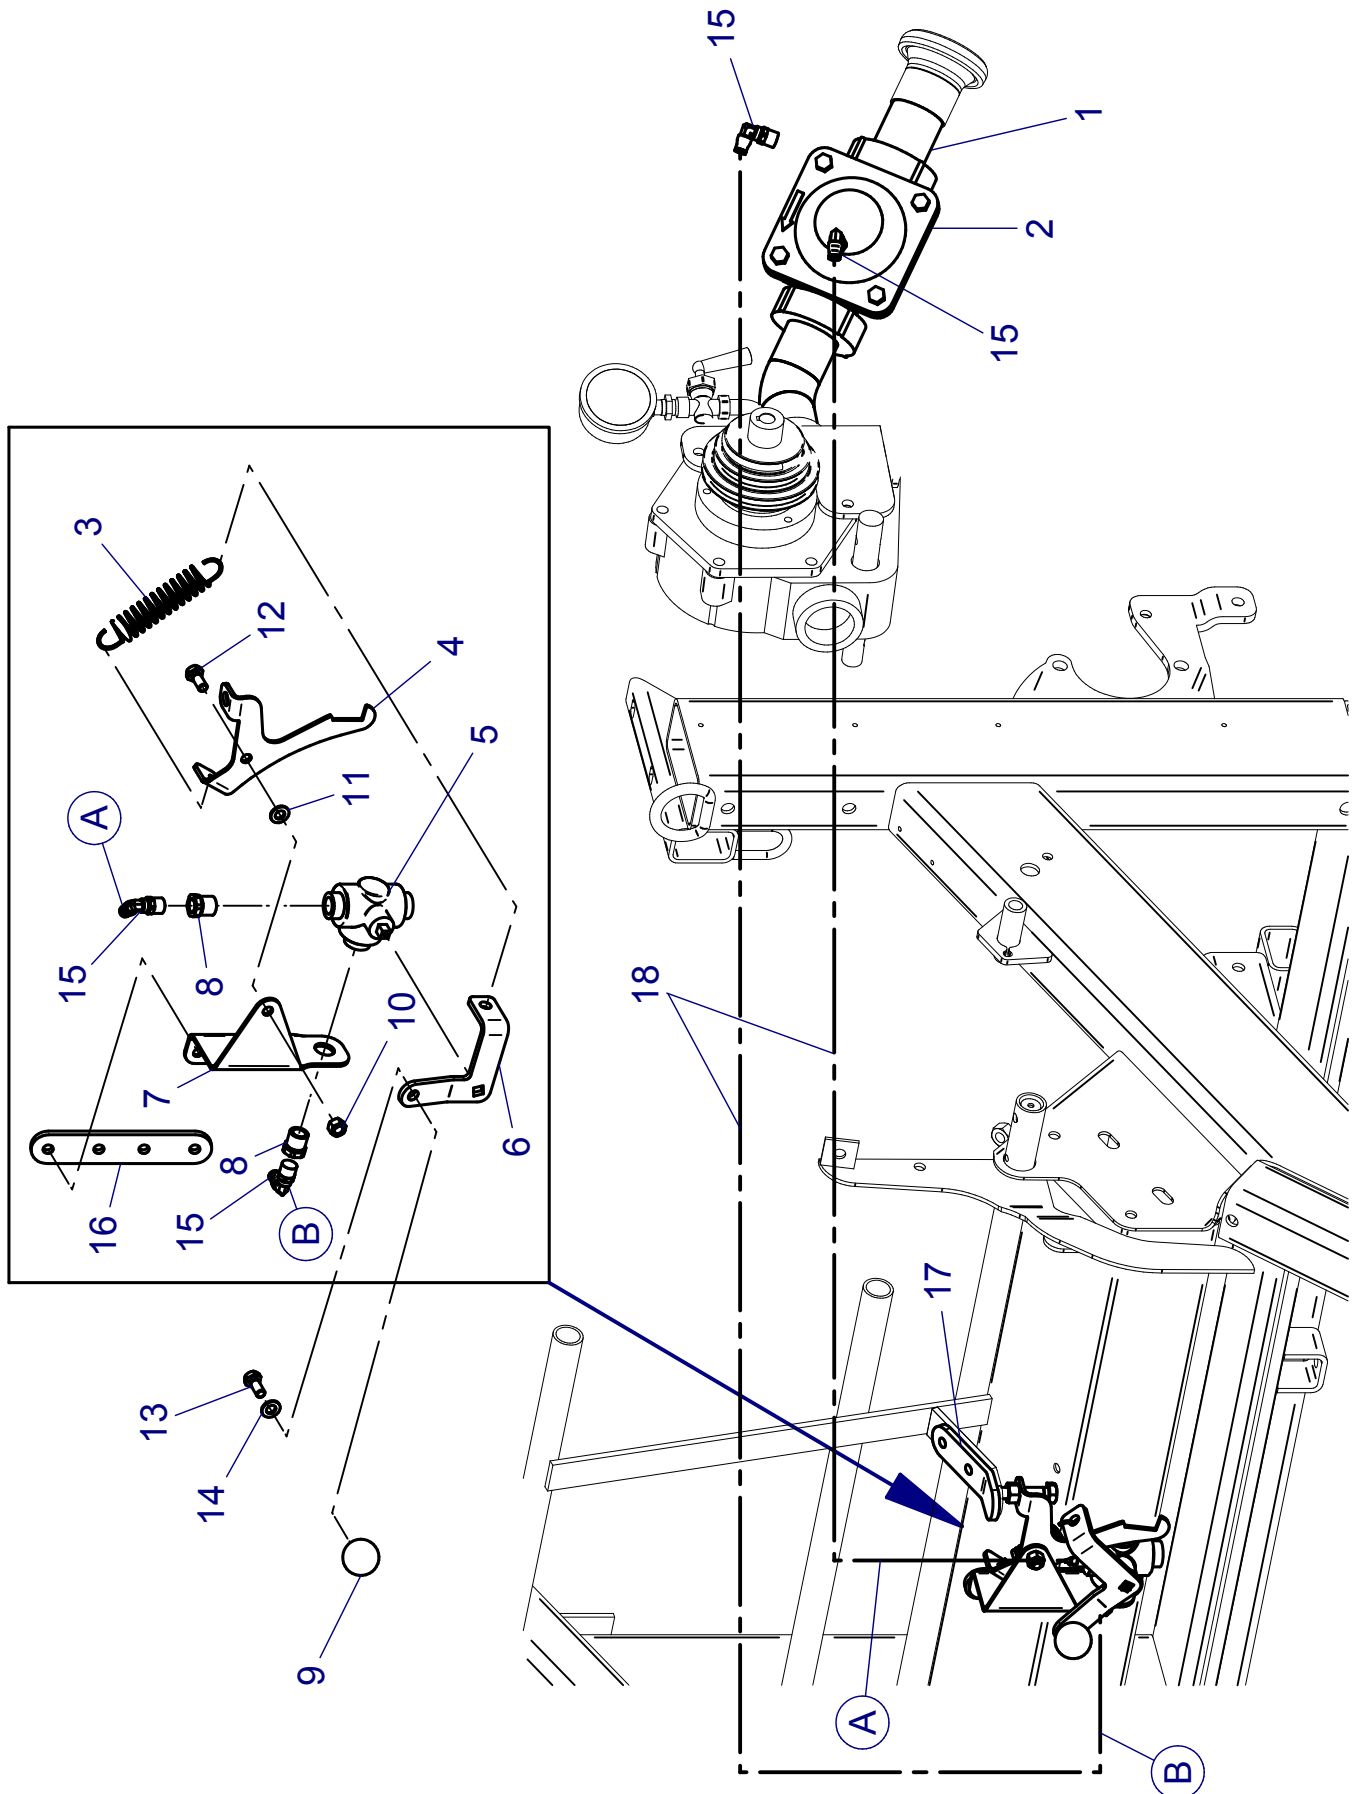

## ERSATZTEILISTE

827 9977

## LIST OF SPARE PARTS

## LISTE DES PIECES DE RECHANGE

## ABSCHALTVENTIL / SHUT OFF VALVE

Bild Fig. Rep.	Bestell Nr. Part No. Reference	Benennung Description Designation	Stück quant. pieces
1	0613018	Nippel / nipple 1 1/2"	1
2	<b>0628312</b>	Abschaltventil / shut off valve 1 1/2"	1
3	<b>8339334</b>	Zugfeder / tension spring	1
4	8351559	Einrasthebel / lock lever	1
5	<b>0620392</b>	Kugelhahn / ball cock 3/8"	1
6	8351558	Spannhebel / tension lever	1
7	8351557	Konsole / bracket	1
8	0613252	Nippel / nipple 3/8" x 1/4"	2
9	0625031	Kugelknopf / knob M 8	1
10	0611547	Mutter / nut DIN 934 - M8	1
11	0612025	Scheibe / washer DIN 126 - 9	1
12	0611110	Schraube / hex bolt DIN 933 - M8 x 20	1
13	0611112	Schraube / hex bolt DIN 933 - M8 x 16	1
14	0612217	Federring / spring washer DIN 127 - B8	1
15	0613860	Verschraubung / elbow srew 6-R1/4	2
16	8348941	Befestigungskonsole / bracket	1
17	8348942	Betätigungskonsole / bracket	1
18	0601550	Rohr / hose 6x1	5 m