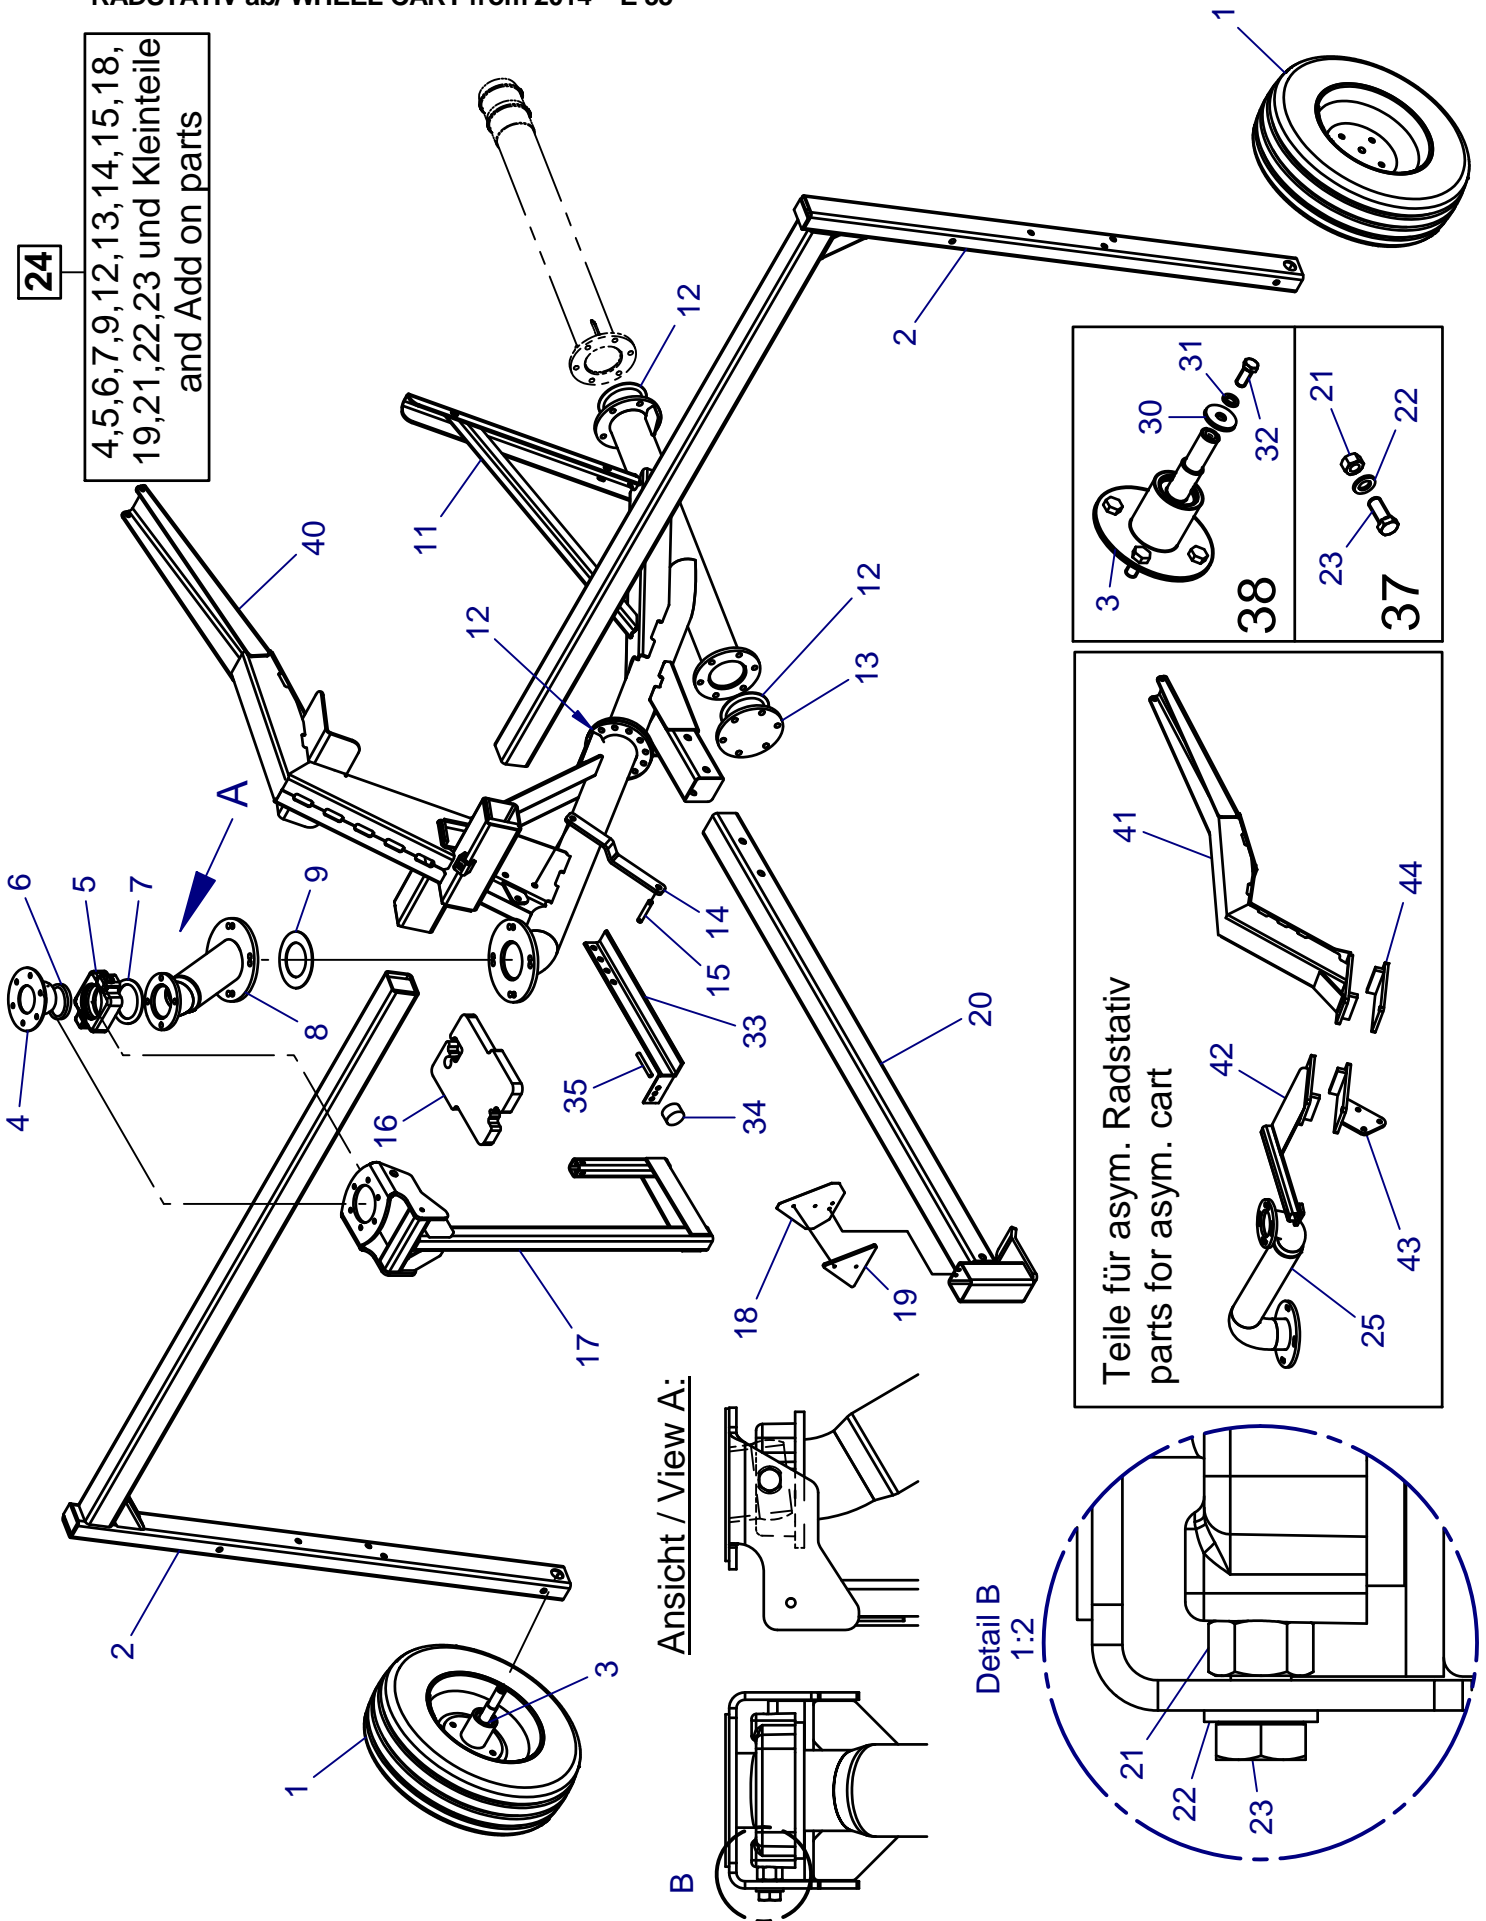

RAINSTAR E

RADSTATIV ab/ WHEEL CART from 2014 E 55

ERSATZTEILISTE
LIST OF SPARE PARTS
LISTE DES PIECES DE RECHANGE

827 9976
RAINSTAR E55
RADSTATIV ab / WHEEL CART from 2014

Bild Fig. Rep.	Bestell Nr. Part No. Reference	Benennung Description Designation	Stück quant. pieces
1	8297151	Rad / wheel 165 / 70 - R 13 kpl.	2
2	8277110	Radträger / wheel carrier	2
3	*	Achsstummel / stub axle	2
4	8337721	Kugel geschw. / bal welded	1
5	8289342	Gelenkaußenteil / outer part of joint	1
6	0616863	O-Ring 88 x 12	1
7	8282533	Dichtung /sealing	1
8	8341020	Stativoberteil geschw. / upper part of cart-welded	1
9	8338438	Dichtung /sealing	1
11	8352741	Rahmenträger unten /frame beam down	1
12	8341042	Dichtung /sealing	3
13	8341040	Blindflansch / blind flange	1
14	8341034	Pendelsicherung / pendulum securing	1
15	8337734	Bolzen / bolt	1
16	8337749	Gewicht / weight	4
17	8341025	Pendel / pendulum	1
18	8275141	Rückstrahlerbefestigung / reflector bracket	1
19	0629945	Dreieckrückstrahler / triangular reflector	1
20	8341035	Ausziehhaken / draw-out hook	1
21	0611573	Skt. Mutter / hex. nut DIN 934 - M 16	2
22	0612014	Scheibe / washer DIN 125 - A 17	2
23	0611059	Skt. Schr. / hex. bolt DIN 933 - M 16 x 40	2
24	8341039	Beipack - Stativ / add-on parts - sled	1
25	8341061	Stativoberteil asym. geschw./asym. upper part of cart-welded	1
30	0611139	Skt-Schr DIN 933 - M 12 x 30	1
31	0612218	Federing DIN 127 - B 12	1
32	0612135	Scheibe DIN 440 - R 13,5	1
33	8341050	Pendelanschlag / pendulum limit stop	1
34	0617203	Rundpuffer / round buffer	1
35	0611130	Skt.Schr. DIN 933 - M 12 x 80	1
37	8343866	Set: Pendellagerung besteht aus : 21,22,23	1
38	8343868	Set: Achsstummel besteht aus : 3,30,31,32	1
40	8352702	Rahmenträger oben /frame beam up	1
41	8352721	Haken für asym. Stativ / hook for asym. cart-welded	1
42	8352733	Konsole oben geschw. / bracket up	1
43	8352730	Konsole unten geschw. / bracket down	1
44	8352728	Gegenflansch geschw. / opposite flange	1