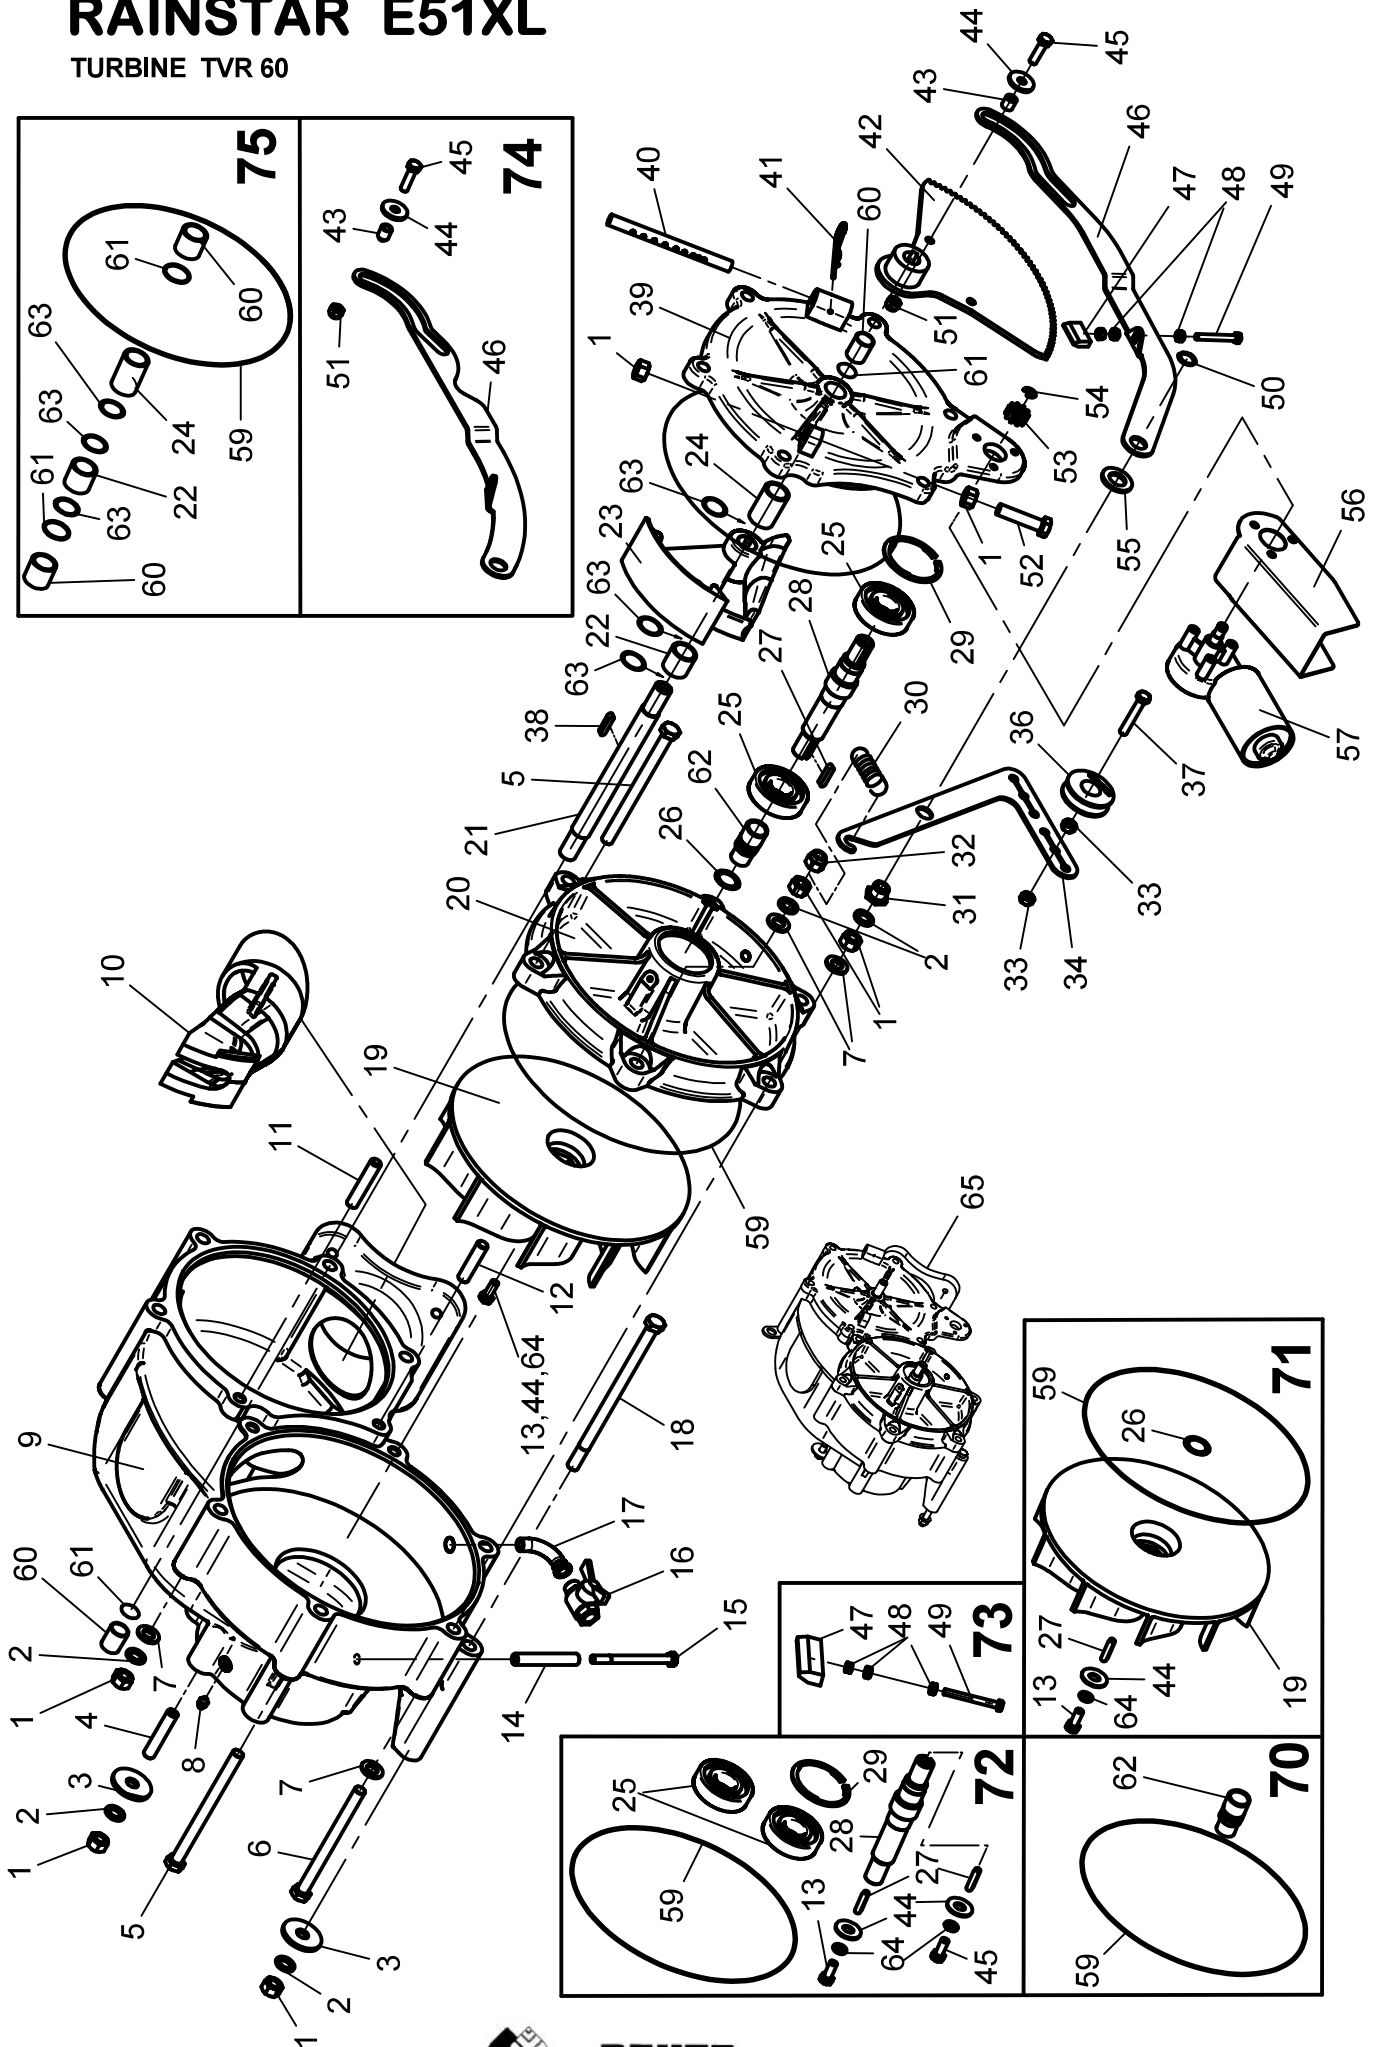

# RAINSTAR E51XL

TURBINE TVR 60

Bild Fig. Rep.	Bestell Nr. Part No. Reference	Benennung Description Designation	Stück quant. pieces
1	061 1553	Skt. Mutter / hex. nut DIN 934 - M 12	19
2	061 2218	Federring / spring washer DIN 127 - B 12	13
3	061 2135	Scheibe / washer DIN 440 - R 13,5	3
4	061 1497	Stiftschraube / bolt DIN 835 - M 12 x 50	3
5	061 1043	Skt. Schr. / hex. bolt DIN 931 - M 12 x 160	7
6	061 1070	Skt. Schr. / hex. bolt DIN 931 - M 12 x 150	1
7	061 2009	Scheibe / washer DIN 126 - 14	20
8	061 8031	Schmiernippel / grease nipple DIN 71 412 - AM 6	2
9	828 9335	Turbinengehäuse / turbine housing	1
10	<b>828 9337</b>	Düseneinsatz / nozzle insert	1
11	061 1493	Stiftschraube / bolt DIN 835 - M 12 x 45	3
12	833 7911	Gew. Stange / threaded rod M 12 x 52	1
13	*	Skt. Schr. / hex. bolt DIN 933 - M 8 x 20	1
14	833 7910	Schmierrohr / oil tube	1
15	061 1010	Skt. Schr. / hex. bolt DIN 931 - M 8 x 100	1
16	<b>062 0409</b>	Kugelhahn / cock 3/8"	1
17	061 3002	Bogen / elbow 3/8"	1
18	061 1042	Skt. Schr. / hex. bolt DIN 931 - M 12 x 210	2
19	*	Laufrad / impeller	1
20	828 9339	Turbinendeckel / turbine cover	1
21	833 7903	Regelwelle / speed control shaft	1
22	*	Distanzhülse / spacer tube 2	1
23	<b>828 9338</b>	Düsenklappe gummiert /	1
24	*	Distanzhülse / spacer tube 1	1
25	*	Rillenkugellager / grooved ball bearing 6305 - 2 RS	2
26	*	Paßscheibe / adjusting washer DIN 988 - 50 x 62 x 0,2	1
	*	Paßscheibe / adjusting washer DIN 988 - 50 x 62 x 0,5	1
27	*	Paßfeder / key DIN 6884 - 6 x 6 x 28	2
28	*	Turbinenwelle / turbine shaft	1
29	*	Sicherungsring / retaining ring DIN 472 - 62 x 2	1
30	543 0306	Zugfeder / tension spring	1
31	833 8084	Lagerteil / deposit	1
32	061 1546	Skt. Mutter / hex. nut DIN 980 - M 12	1
33	061 1561	Skt. Mutter / hex. nut DIN 934 - M 8	2
34	833 7951	Riemenspanner / belt tightener	1
	061 5003		
36	<b>833 7955</b>	Riemenscheibe mit Lager / pulley with bearing	1
37	061 1175	Skt. Schr. / hex. bolt DIN 933 - M 8 x 35	1
38	061 2869	Paßfeder / key DIN 6884 - 6 x 6 x 40	1
39	828 9340	Regeldeckel / adjusting cover	1
40	833 8757	Anschlagbolzen / blockbolt	1
41	062 8512	Federstecker / springcrotter 3	1
42	833 8752	Regelsegment / adjusting segment	1
43	*	Gleithülse / slide bush	1
44	*	Scheibe / washer DIN 440 - R 9	1
45	*	Skt. Schr. / hex. bolt DIN 933 - M 8 x 30	1
46	*	Bremshebel / brake lever	1
47	*	Bremskeil / chock	1
48	*	Skt. Mutter / hex. nut DIN 934 - M 6	3
49	*	Gew. Stange / threaded rod M 6 x 95	1
50	061 6014	Sicherungsring / retaining ring DIN 471 - 17 x 1	1