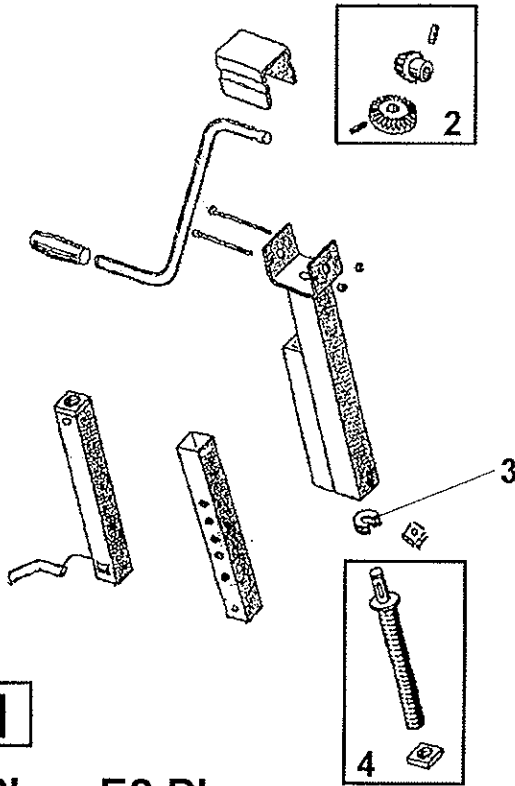

827 9960

Rainstar E Plus

STÜTZFUSS / SUPPORT LEG

1
E1 Plus, E2 Plus

10
E1 Plus - E5 Plus

5
E3 Plus, E4 Plus, E5 Plus

ERSATZTEILISTE
LIST OF SPARE PARTS
LISTE DES PIECES DE RECHANGE

827 9960
RAINSTAR E Plus
STÜTZFUSS / SUPPORT LEG

Bild Fig. Rep.	Benennung Description Designation	Stück quant. pieces	Stück quant. pieces	Stück quant. pieces	Stück quant. pieces	Stück quant. pieces
		<i>E1 Plus</i>	<i>E2 Plus</i>	<i>E3 Plus</i>	<i>E4 Plus</i>	<i>E5 Plus</i>
1	8296212 Stützfuß / support leg	1	1			
2	0184940 Rep.Set Kegelhäder	1	1			
3	0615211 Axial-Kugellager 512 04	1	1			
4	0184941 Rep. Set Stützfuß, Spindel und Mutter	1	1			
5	8276242 Stützfuß / support leg			1	1	1
6	0184242 Kugellager mit Scheibe			1	1	1
7	0184942 Rep. Set Stützfuß, Spindel und Mutter			1	1	1
8	0184244 Rep.Set Kegelhäder			1	1	1
10	8278354 Stützfuß / support leg hydr.	1	1	1	1	1
11	8278361 Dichtsatz / set of sealings	1	1	1	1	1