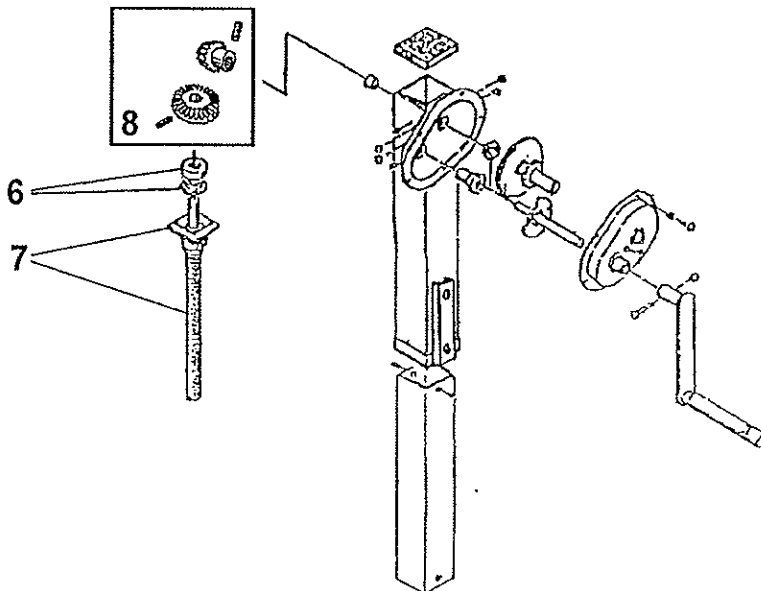

827 9960

Rainstar E Plus

STÜTZFUSS / SUPPORT LEG

1
E1 Plus, E2 Plus

10
E1 Plus - E5 Plus

5
E3 Plus, E4 Plus, E5 Plus

ERSATZTEILISTE
LIST OF SPARE PARTS
LISTE DES PIECES DE RECHANGE

827 9960
RAINSTAR E Plus
STÜTZFUSS / SUPPORT LEG

Bild Fig. Rep.	Benennung Description Designation	Stück quant. pieces	Stück quant. pieces	Stück quant. pieces	Stück quant. pieces	Stück quant. pieces
		<i>E1 Plus</i>	<i>E2 Plus</i>	<i>E3 Plus</i>	<i>E4 Plus</i>	<i>E5 Plus</i>
1	8296212 Stützfuß / support leg	1	1			
2	0184940 Rep.Set Kegelhäder	1	1			
3	0615211 Axial-Kugellager 512 04	1	1			
4	0184941 Rep. Set Stützfuß, Spindel und Mutter	1	1			
5	8276242 Stützfuß / support leg			1	1	1
6	0184242 Kugellager mit Scheibe			1	1	1
7	0184942 Rep. Set Stützfuß, Spindel und Mutter			1	1	1
8	0184244 Rep.Set Kegelhäder			1	1	1
10	8278354 Stützfuß / support leg hydr.	1	1	1	1	1
11	8278361 Dichtsatz / set of sealings	1	1	1	1	1