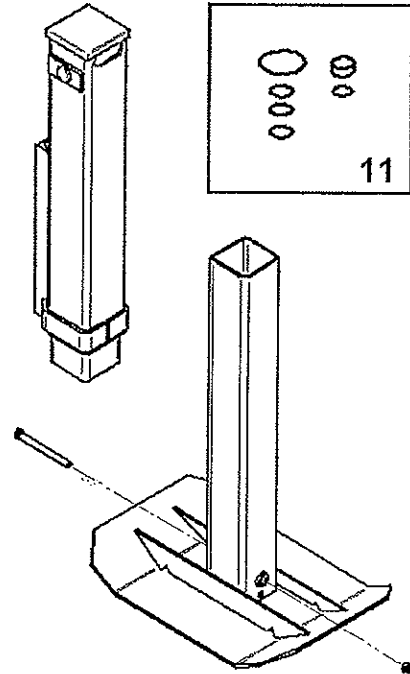

827 9960

Rainstar E Plus

STÜTZFUSS / SUPPORT LEG

1
E1 Plus, E2 Plus

10
E1 Plus - E5 Plus

5
E3 Plus, E4 Plus, E5 Plus

ERSATZTEILISTE
LIST OF SPARE PARTS
LISTE DES PIECES DE RECHANGE

827 9960
RAINSTAR E Plus
STÜTZFUSS / SUPPORT LEG

Bild Fig. Rep.	Benennung Description Designation	Stück quant. pieces	Stück quant. pieces	Stück quant. pieces	Stück quant. pieces	Stück quant. pieces
		<i>E1 Plus</i>	<i>E2 Plus</i>	<i>E3 Plus</i>	<i>E4 Plus</i>	<i>E5 Plus</i>
1	8296212 Stützfuß / support leg	1	1			
2	0184940 Rep.Set Kegelhäder	1	1			
3	0615211 Axial-Kugellager 512 04	1	1			
4	0184941 Rep. Set Stützfuß, Spindel und Mutter	1	1			
5	8276242 Stützfuß / support leg			1	1	1
6	0184242 Kugellager mit Scheibe			1	1	1
7	0184942 Rep. Set Stützfuß, Spindel und Mutter			1	1	1
8	0184244 Rep.Set Kegelhäder			1	1	1
10	8278354 Stützfuß / support leg hydr.	1	1	1	1	1
11	8278361 Dichtsatz / set of sealings	1	1	1	1	1