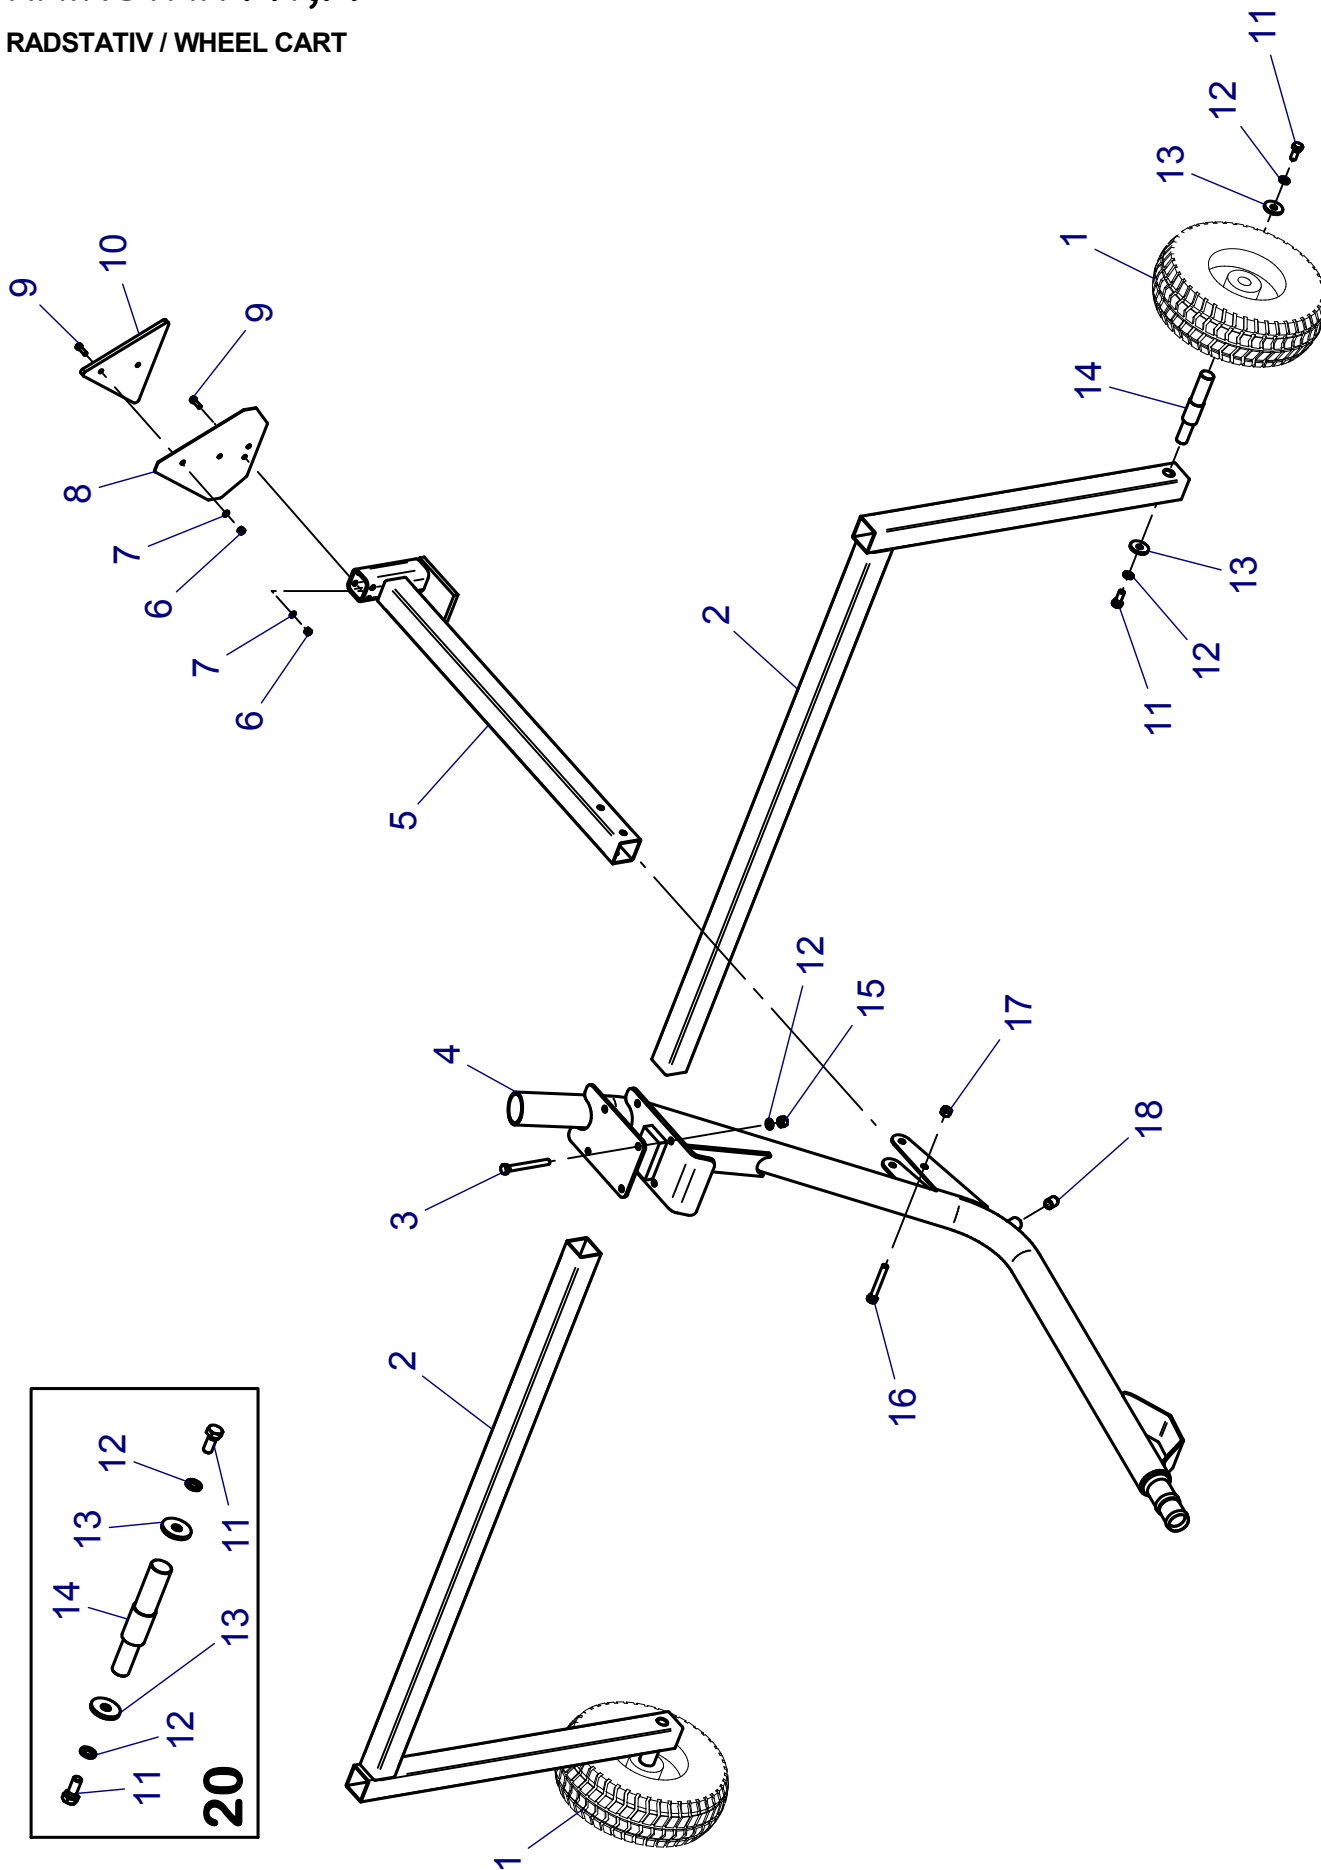

# RAINSTAR A1,A2

RADSTATIV / WHEEL CART

Bild Fig. Rep.	Bestell Nr. Part No. Reference	Benennung Description Designation	Stück quant. pieces	Stück quant. pieces
			<b>A 1</b>	<b>A 2</b>
1	<b>8351364</b>	Rad / wheel 4.10/3.50	2	2
2	8351360	Radträger / wheel carrier	2	2
3	0611006	Schraube / hex nut DIN 931 - M 8 x 80	4	4
4	8351371	Einlaufrohr / infeed tube 40-43	1	
	8351351	Einlaufrohr / infeed tube 50-58		1
5	8351365	Ausziehhaken / draw-out hook	1	1
6	0611540	Skt. Mutter / hex nut DIN 934 - M 5	4	4
7	0612215	Federring / spring washer DIN 127 - B 5	4	4
8	8275141	Rückstrahlerkonsole / reflector bracket	1	1
9	0610160	Schraube / nut DIN 84 - M 5 x 16	4	4
10	0629945	Rückstrahler Dreieck rot / driangle reflector red	1	1
11	*	Schraube / hex nut DIN 933 - M 8 x 20	4	4
12	*	Federring / spring washer DIN 127 - B 8	8	8
13	*	Scheibe / washer DIN 440 - R 9	4	4
14	*	Achsstummel / axle	2	2
15	0611561	Skt. Mutter / hex nut DIN 934 - M 8	4	4
16	0611016	Schraube / hex nut DIN 931 - M 8 x 60	2	2
17	0611547	Skt. Mutter / hex nut DIN 980 - M 8	2	2
18	0613381	Stopfen / plug 1/4"	1	1
20	<b>8345342</b>	Rep. Set Achsstummel Radstativ / axle wheelcart	2	2