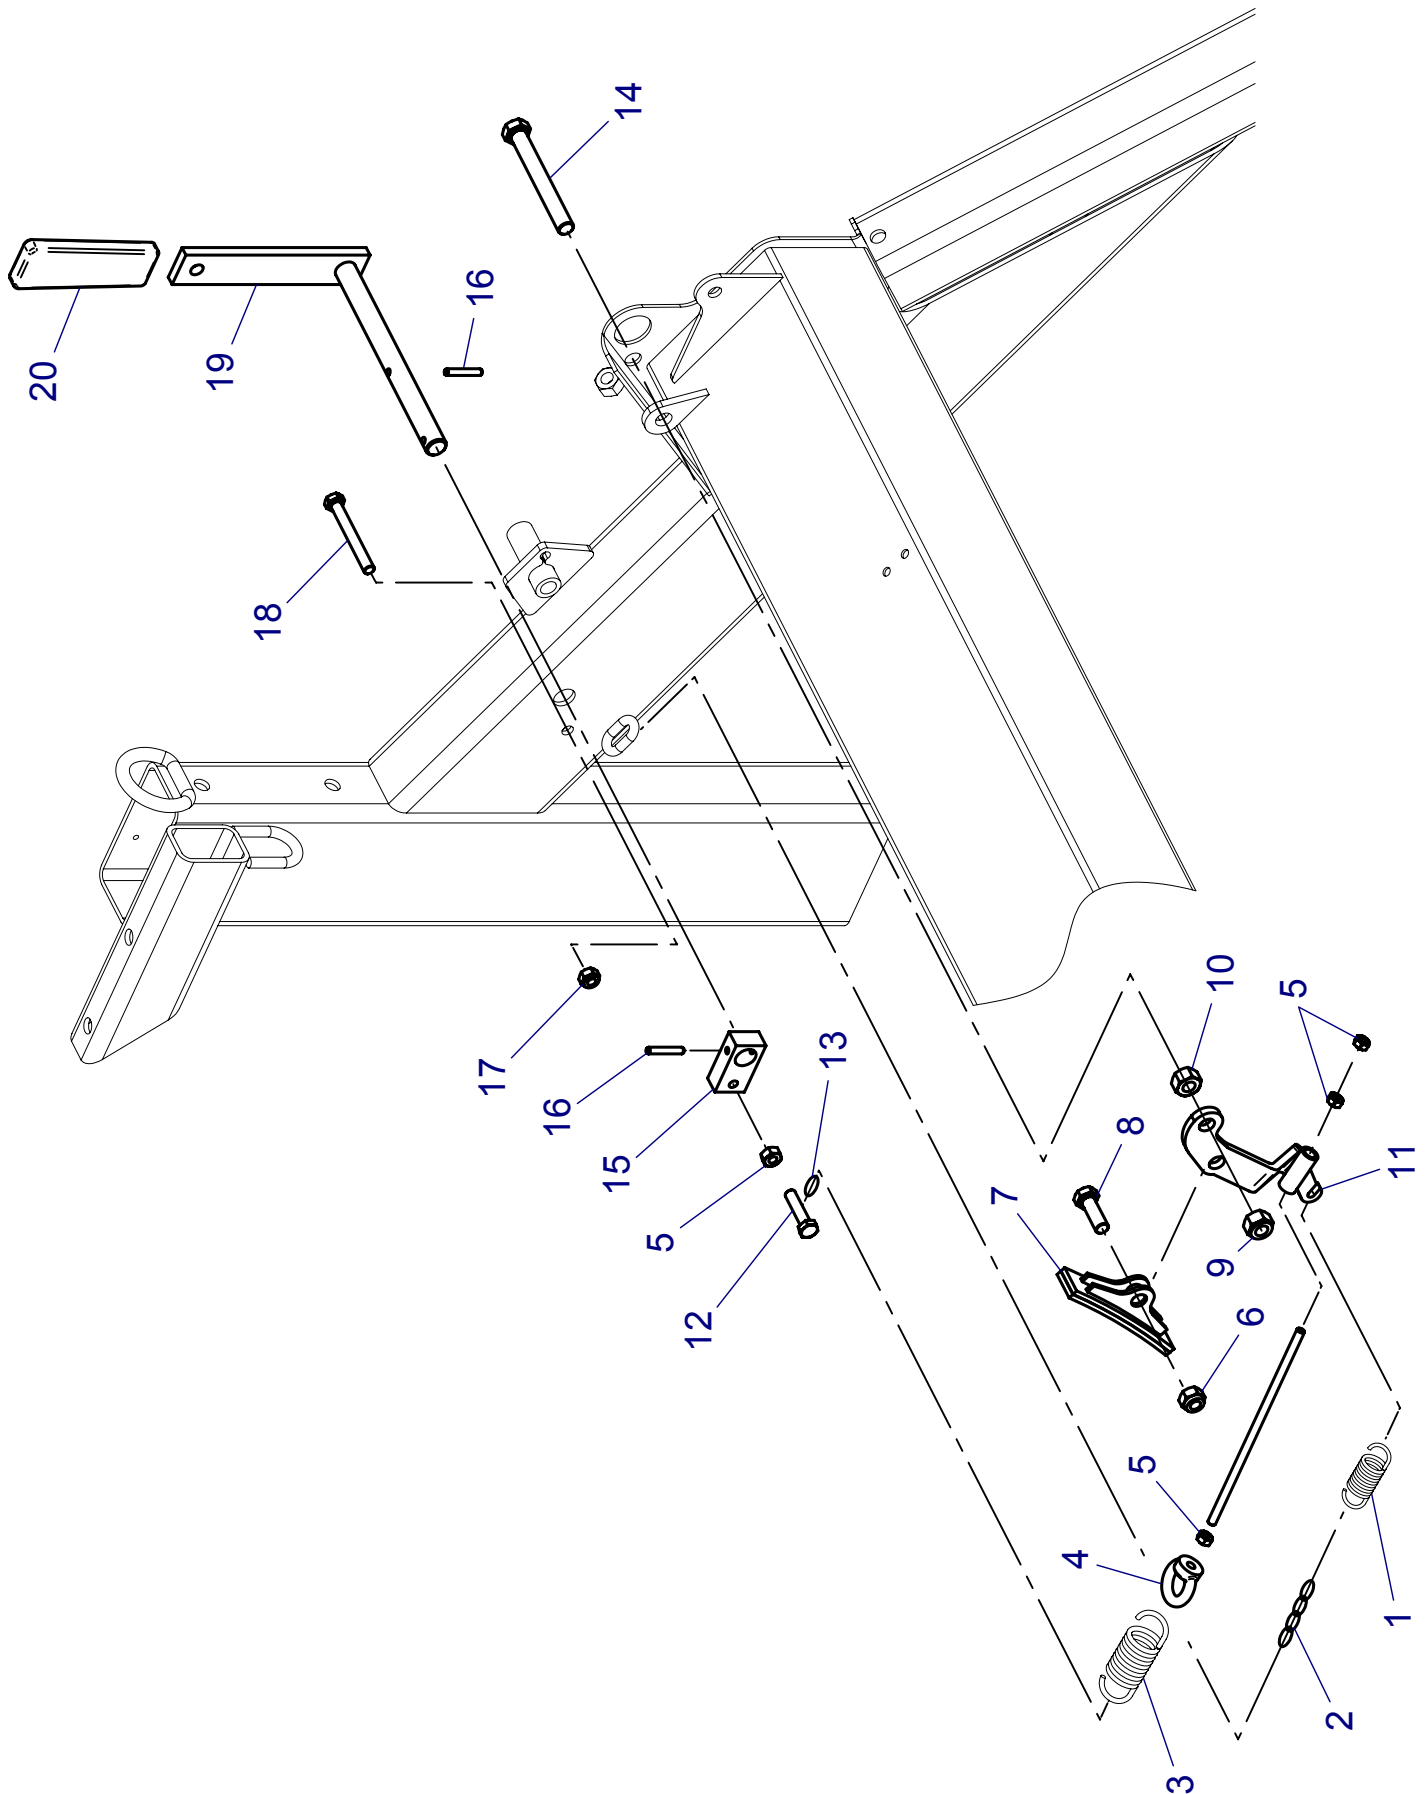

RAINSTAR A3

HASPELBREMSE / REEL BRAKE

ERSATZTEILISTE
LIST OF SPARE PARTS
LISTE DES PIECES DE RECHANGE

827 9977
RAINSTAR A3
HASPELBREMSE / REEL BRAKE

Bild Fig. Rep.	Bestell Nr. Part No. Reference	Benennung Description Designation	Stück quant. pieces
1	8301014	Zugfeder f. Sperrklinke / tension spring	1
2	0619054	Kette / chain 4 x 21, 4 Glieder	0,1 m
3	8349135	Zugfeder / tension spring	1
4	0611691	Ringmutter / ring nut DIN 582 - M 8	1
5	0611561	Mutter / nut DIN 934 - M 8	4
6	0611545	Mutter / nut DIN 980 - M 10	1
7	8349122	Bremsbacke kpl. / braking shoe	1
8	0611122	Schraube / hex bolt DIN 933 - M10 x 30	1
9	0611546	Mutter / nut DIN 980 - M 12	1
10	0611553	Mutter / nut DIN 934 - M 12	1
11	8349132	Bremshebel geschw. / brake lever	1
12	0611175	Schraube / hex bolt DIN 933 - M8 x 35	1
13	0619054	Kette / chain 4 x 21, 1 Glieder	0,04 m
14	0615586	Schraube / hex nut DIN 931 - M12 x 100	1
15	8349128	Federspanner / spring compressor	1
16	0615718	Spannstift / dowel pin DIN 1481 - 5 x 30	2
17	0611547	Mutter / nut DIN 980 - M 8	1
18	0611007	Schraube / hex nut DIN 933 - M8 x 70	1
19	8349129	Bremshebel geschw. / brake lever	1
20	8300955	Handgriff / handle	1