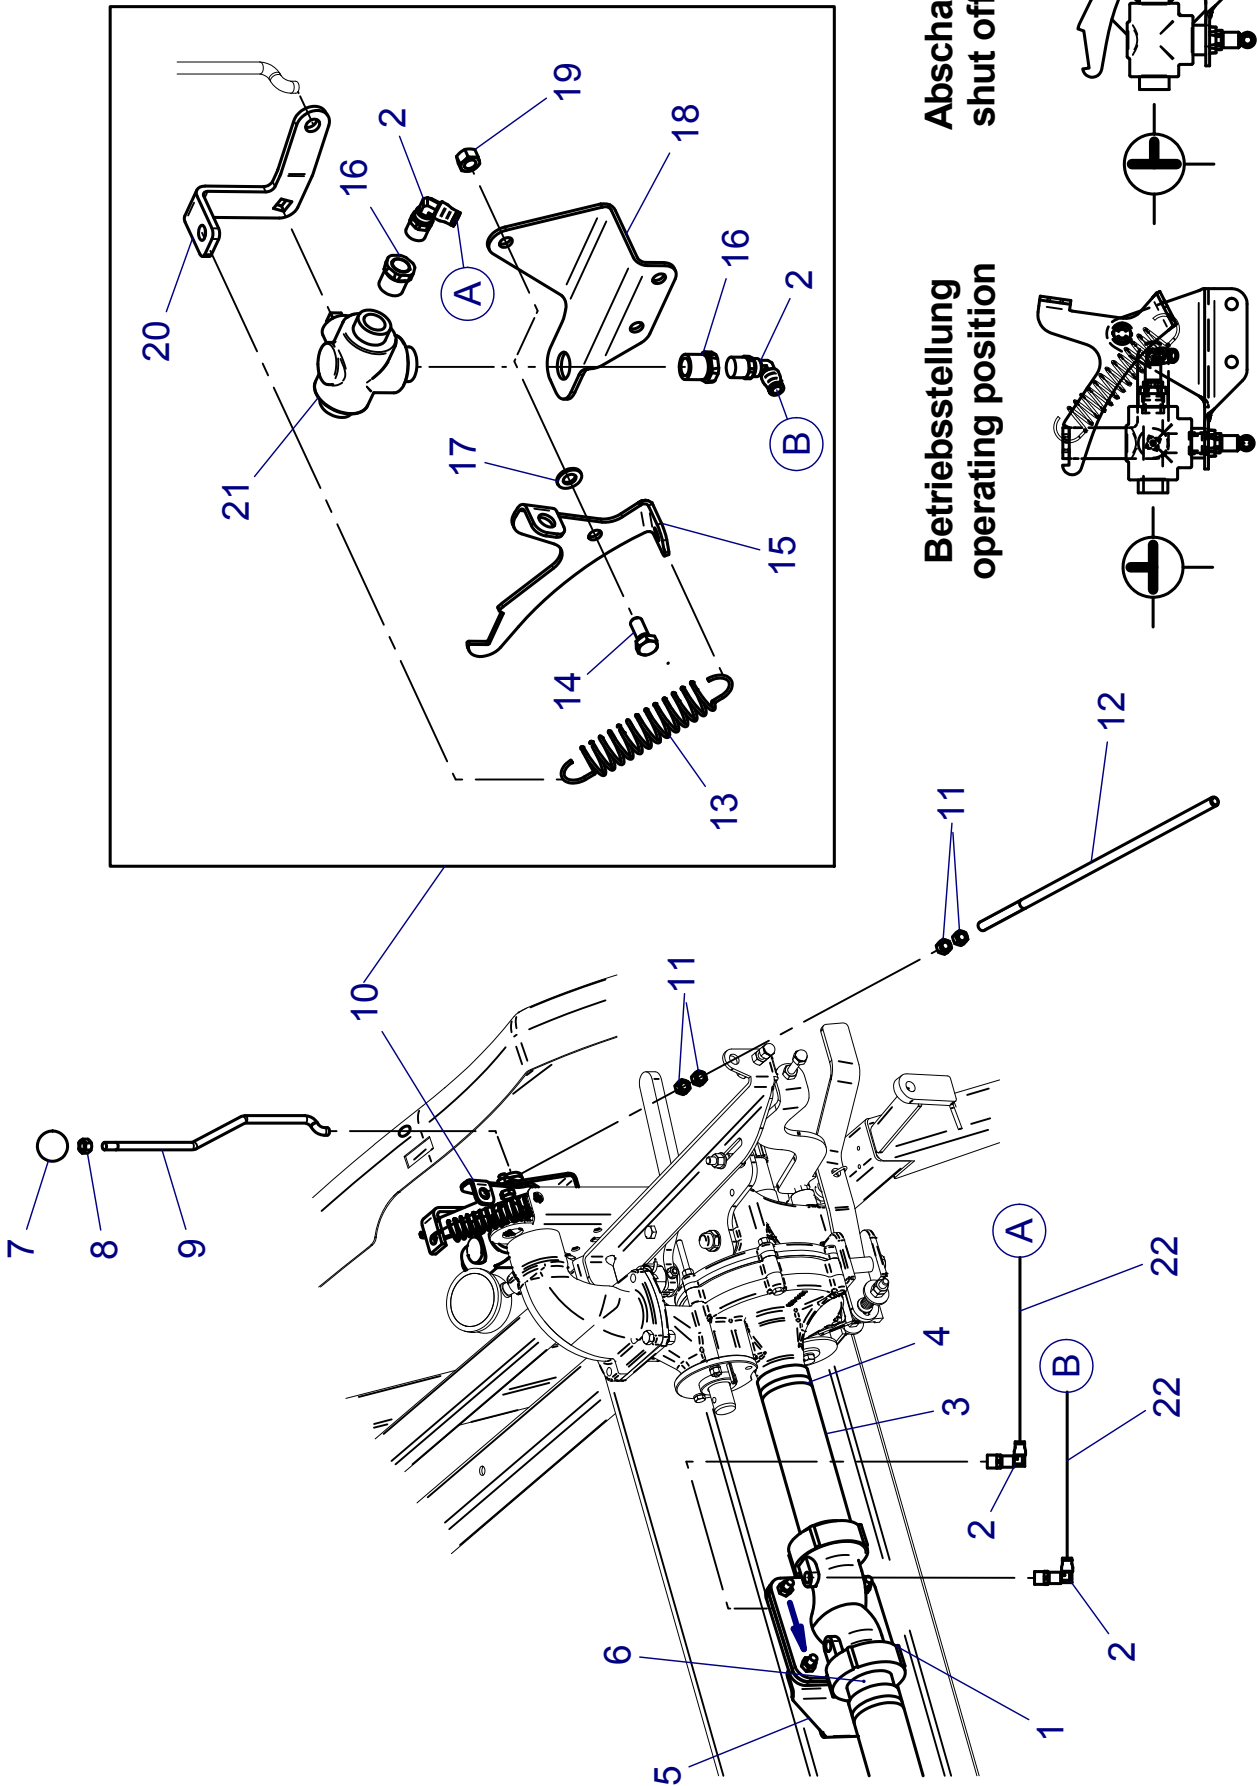

RAINSTAR A1,A2

ABSCHALTVENTIL / SHUT OFF VALVE

Bild Fig. Rep.	Bestell Nr. Part No. Reference	Benennung Description Designation	Stück quant. pieces	Stück quant. pieces
			A 1	A 2
1	0628312	Abschaltventil / shut off valve 1 1/2"		1
2	0613860	Verschraubung / elbow srew 6-R1/4		4
3	0625292	Schlauch / hose ø 51		1
4	0625149	Schlauchschele / hose clamp 52-55		4
5	8351552	Konsole / bracket		1
6	0625470	Außengewindetülle / Hose connector 1 1/2"		2
7	0625031	Kugelknopf / knob M 8		1
8	0611561	Skt. Mutter / hex nut DIN 934 - M 8		1
9	8351562	Spannstange / tension rod		1
10	8351556	Kugelhahn vormontiert / ball cock pre-assembled		1
11	0611563	Skt. Mutter / hex nut DIN 934 - M 10		4
12	8351561	Abschaltstange / shut-off rod		1
13	8339334	Zugfeder / tension spring		1
14	0611110	Schraube / hex bolt DIN 933 - M8 x 20		1
15	8351559	Einrasthebel / lock lever		1
16	0613252	Nippel / nipple 3/8" x 1/4"		2
17	0612025	Scheibe / washer DIN 126 - 9		1
18	8351557	Konsole / bracket		1
19	0611547	Mutter / nut DIN 934 - M8		1
20	8351558	Spannhebel / tension lever		1
21	0620392	Kugelhahn / ball cock 3/8"		1
22	0601550	Rohr / plastic pipe 6 x 1		2

** nur im Set erhältlich / only available in Set*

Teile ohne sind keine E-Teile. Preis und Lieferzeit nur auf Anfrage.

Parts without are not available as Spare Part. Price and delivery time only on request