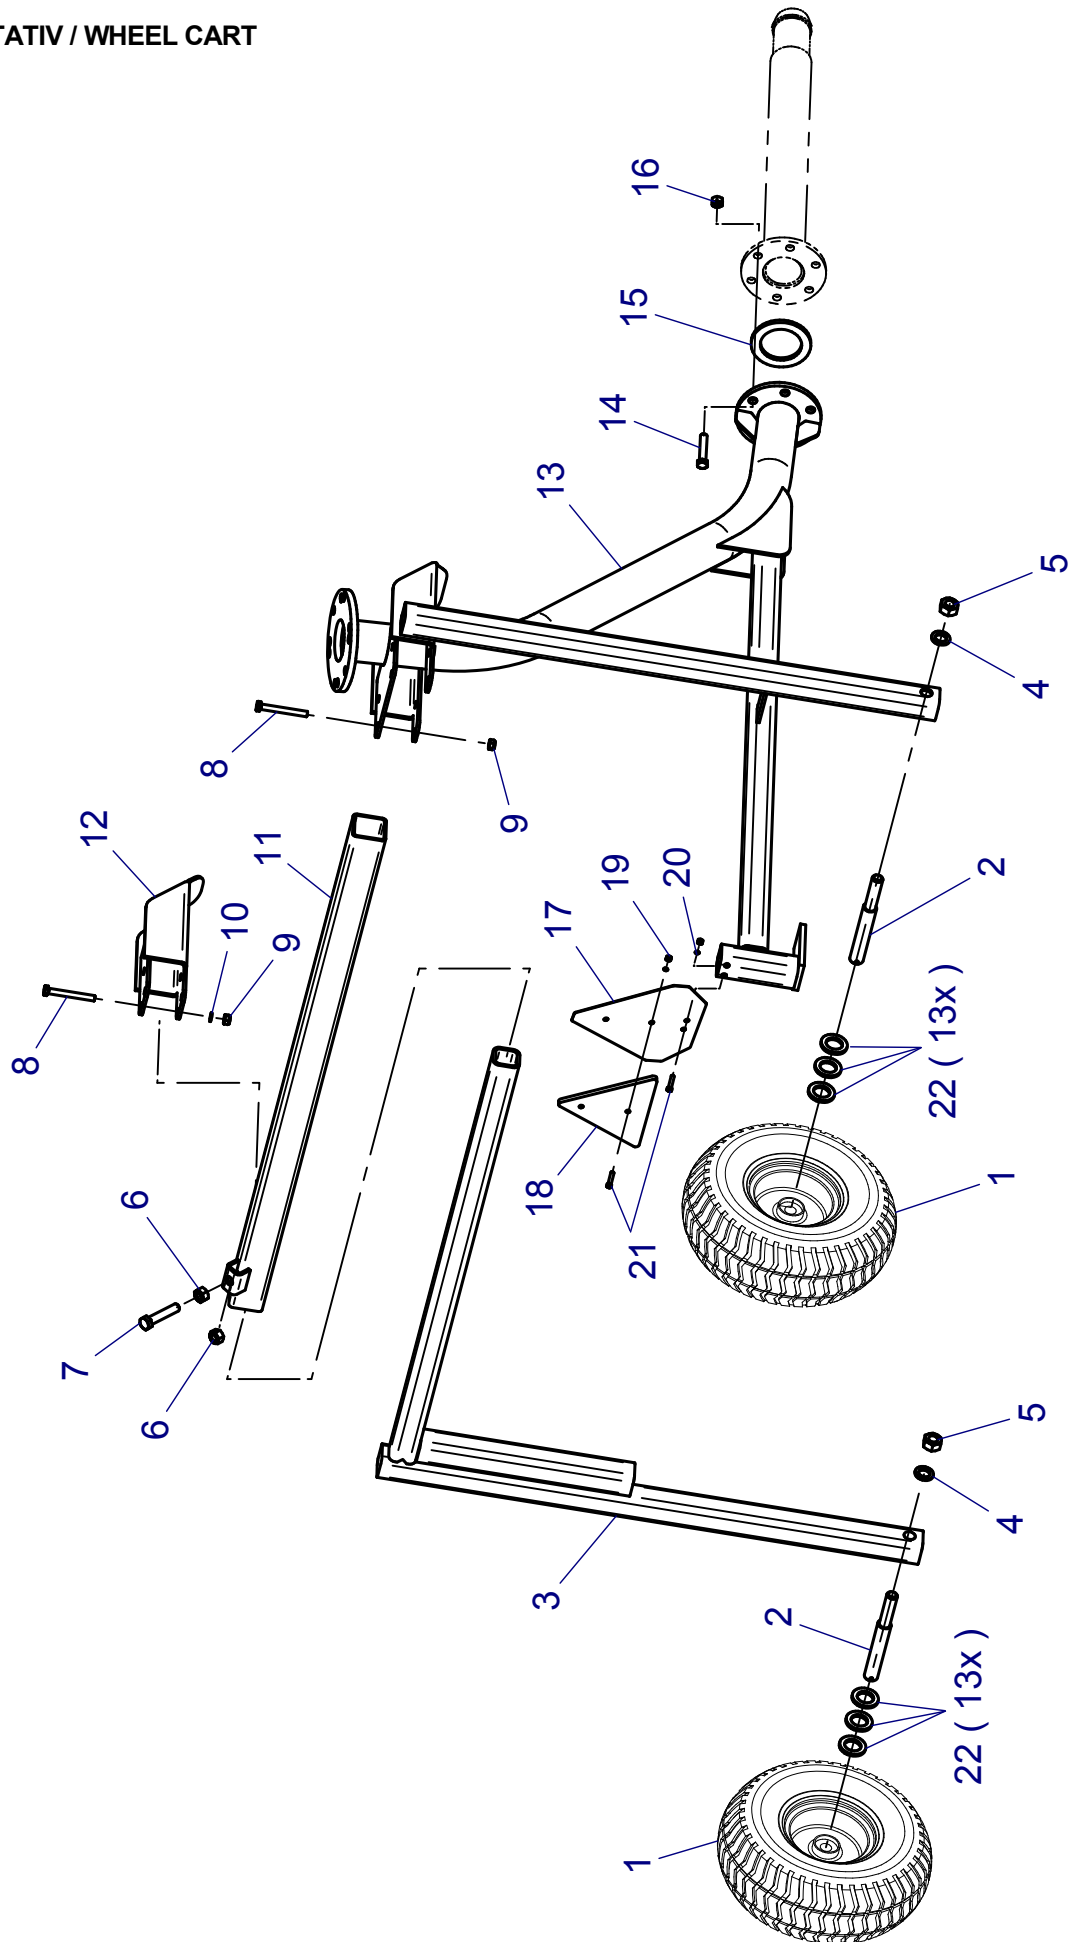

RAINSTAR A3

RADSTATIV / WHEEL CART

ERSATZTEILISTE
LIST OF SPARE PARTS
LISTE DES PIECES DE RECHANGE

827 9977
RAINSTAR A3
RADSTATIV / WHELL CART

Bild Fig. Rep.	Bestell Nr. Part No. Reference	Benennung Description Designation	Stück quant. pieces
1	8349228	Rad / wheel 13x5.00/6	2
2	8349227	Achse / axle	2
3	8349215	Radträger geschw. / wheel carrier	1
4	0612214	Federring / spring washer DIN127- B16	2
5	0611573	Mutter / nut DIN 934 - M16	2
6	0611553	Mutter / nut DIN 934 - M12	2
7	0611140	Schraube / hex bolt DIN 933 - M12 x 60	1
8	0611007	Schraube / hex bolt DIN 933 - M8 x 70	7
9	0611561	Mutter / nut DIN 934 - M8	7
10	0612217	Federring / spring washer DIN127- B8	7
11	8349219	Verschiebeträger geschw. / slide carrier	1
12	8349220	Stützhaken geschw. / hook	1
13	8349201	Stativrahmen m. Wasserführung geschw. / frame	1
14	0611126	Schraube/ hex bolt DIN 933 - M10 x 35	6
15	8296555	Dichtung / sealing	1
16	0611545	Mutter / nut DIN 980 - M10	6
17	8275141	Rückstrahlerkonsole / reflector bracket	1
18	0629945	Rückstrahler Dreieck / triangular reflector	1
19	0611540	Mutter / nut DIN 934 - M5	4
20	0612215	Federring / spring washer DIN127- B5	4
21	0610160	Schraube / hex bolt DIN 84 - M5 x 16	4
22	0612016	Scheibe / washer DIN 125 - A 21	26