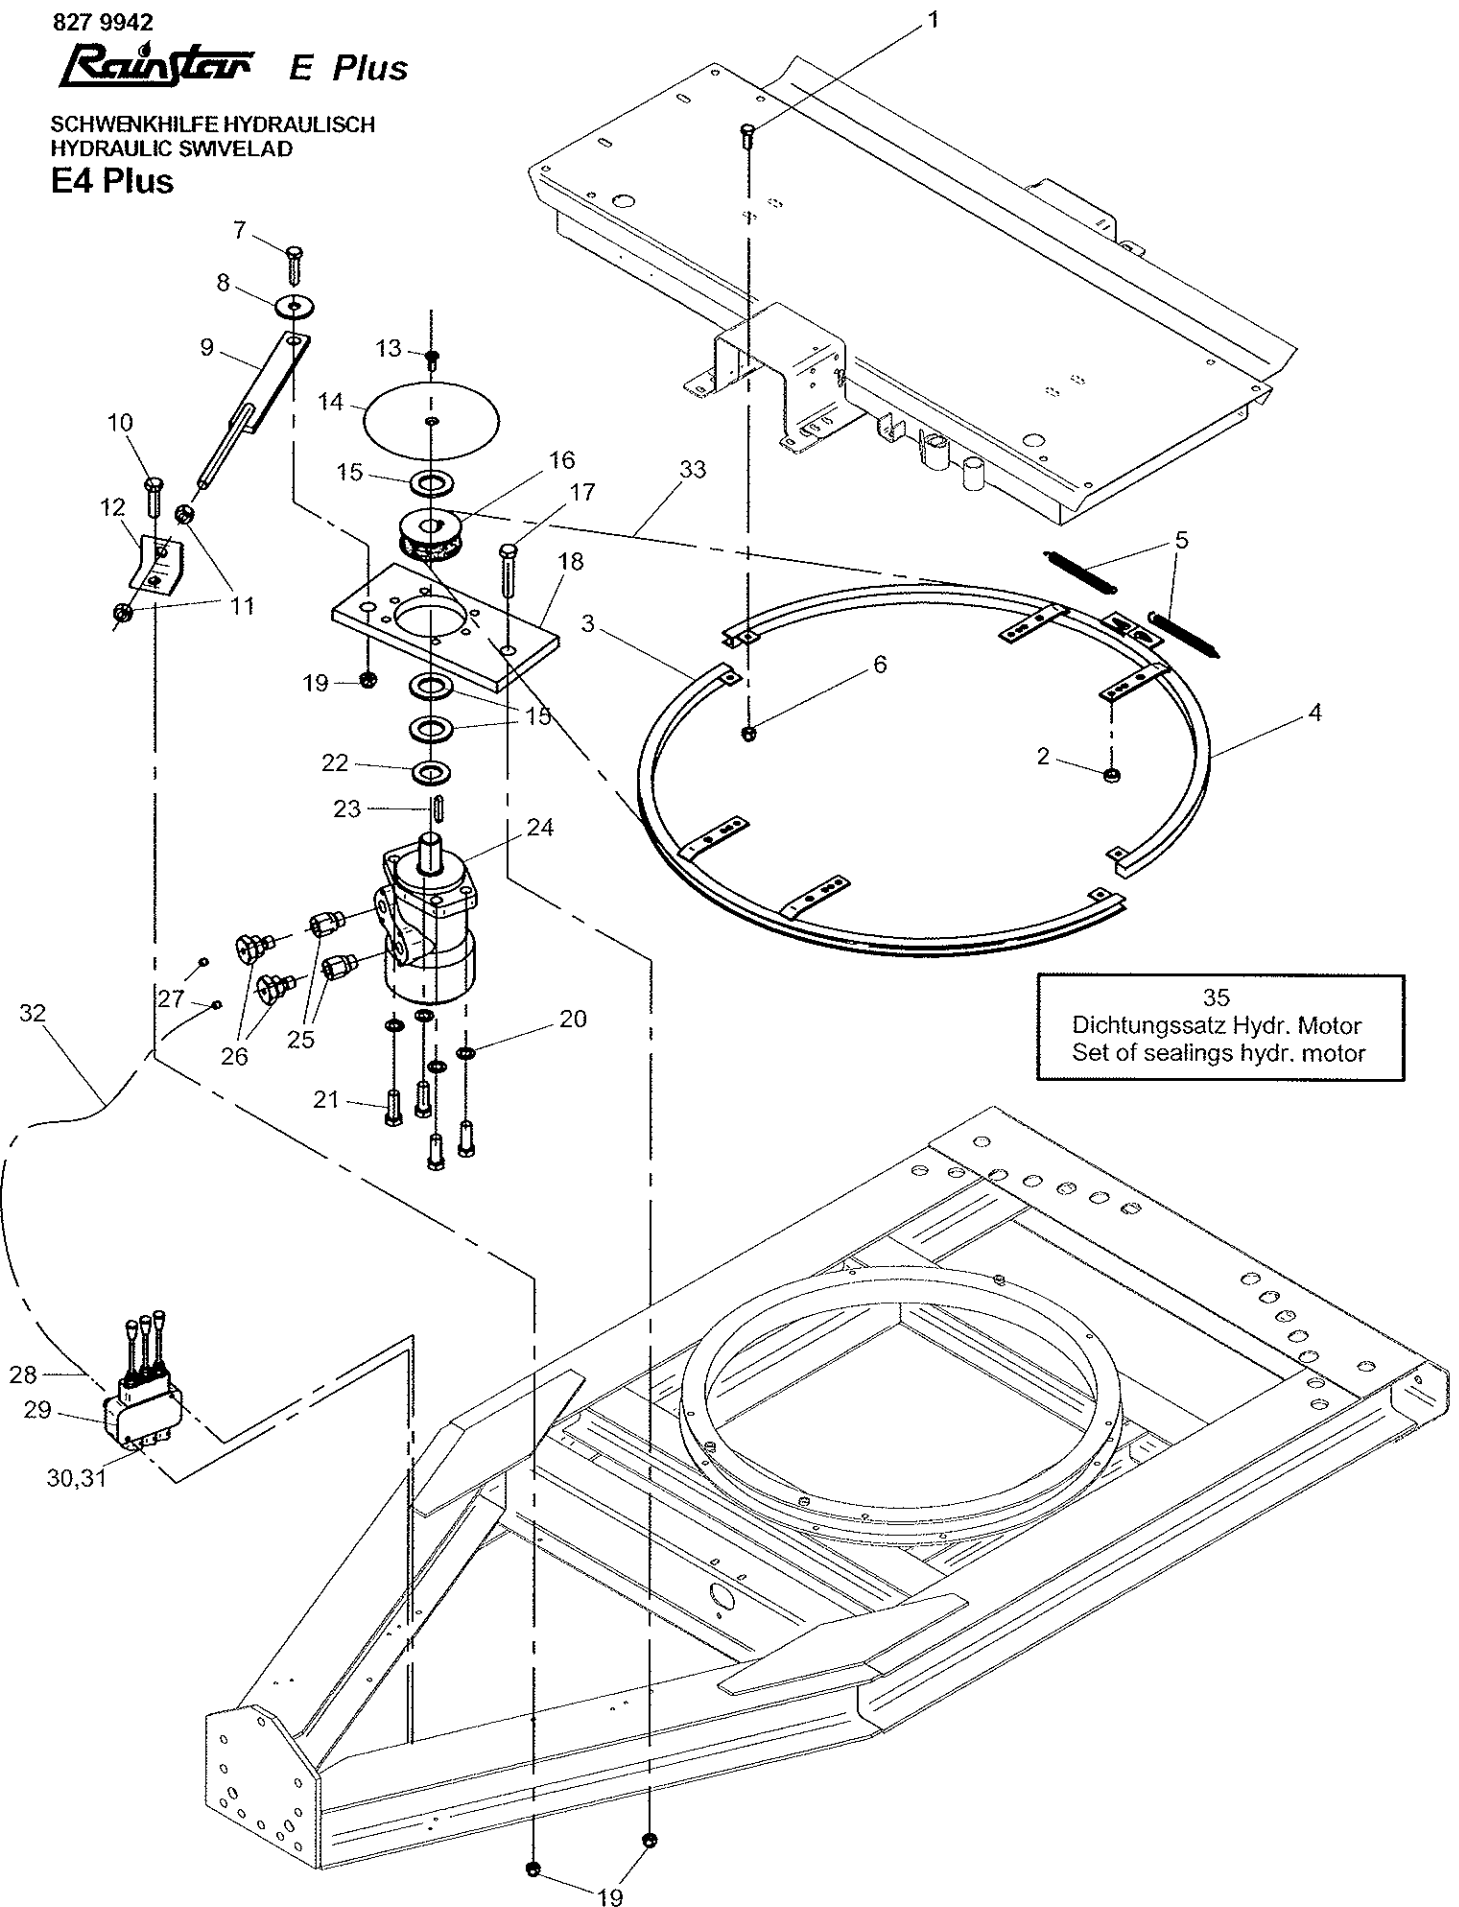

827 9942

Rainstar E Plus

SCHWENKHILFE HYDRAULISCH
HYDRAULIC SWIVELAD
E4 Plus

35
Dichtungssatz Hydr. Motor
Set of sealings hydr. motor

ERSATZTEILISTE
LIST OF SPARE PARTS
LISTE DES PIECES DE RECHANGE

827 9960
RAINSTAR E Plus
SCHWENKHILFE HYDR./HYDRAULIC SWIVELAID

Bild Fig. Rep.	Benennung Description Designation		Stück quant. pieces
			E4 Plus
1	0611023	Skt. Schr. / hex. bolt DIN 933 - M 10 x 40	4
2	0612062	Scheibe / washer DIN 7989 - A14	8
3	8277808	Ringhälfte vorne	1
4	8277804	Ringhälfte hinten	1
5	8250345	Zugfeder	2
6	0611545	Skt. Mutter / hex. nut DIN 980 - M 10	4
7	0611045	Skt. Schr. / hex. bolt DIN 933 - M 12 x 50	1
8	0612131	Scheibe / washer DIN 440 - R 13,5	4
9	8306324	Gewindestange geschw.	1
10	0611142	Skt. Schr. / hex. bolt DIN 933 - M 12 x 40	1
11	0611553	Skt. Mutter / hex. nut DIN 934 - M 12	2
12	8277807	Winkel	1
13	0610283	Senkschr. DIN 7991 - M 8 x 20	1
14	8277803	Schutzronde	1
15	0612037	Scheibe / washer DIN 126 - 30	3
16	8306226	Taschenrad	1
17	0611140	Skt. Schr. / hex. bolt DIN 933 - M 12 x 60	1
18	8307721	Motorkonsole	1
19	0611546	Skt. Mutter / hex. nut DIN 980 - M 12	3
20	0612218	Federing DIN 127 - B 12	4
21	0611127	Skt. Schr. / hex. bolt DIN 933 - M 12 x 35	4
22	0612040	Scheibe / washer DIN 126 - 26	2
23		Passfeder 8x7x30	1
24	0620462	Motor GMV 160/02 - 4 L	1
25	0612953	Verschr. DL 15 - St	2
26	8288557	Konusanschluss	2
27	8288567	Drossel 1mm	2
28	0613818	Verschr. DL 8 - 3/8" - A3C	8
29	8278351	Steuerventilblock 3 - fach	1
30	0611007	Skt. Schr. / hex. bolt DIN 931 - M 8 x 70	1
31	0611547	Skt. Mutter / hex. nut DIN 980 - M 8	1
32	8288559	Hydr. Schlauch DN 6 - 1,3 m	2
33	0619045	Rundstahlkette 5 x 18,5	5,3m
35	8277827	Dichtsatz / set of sealings	1