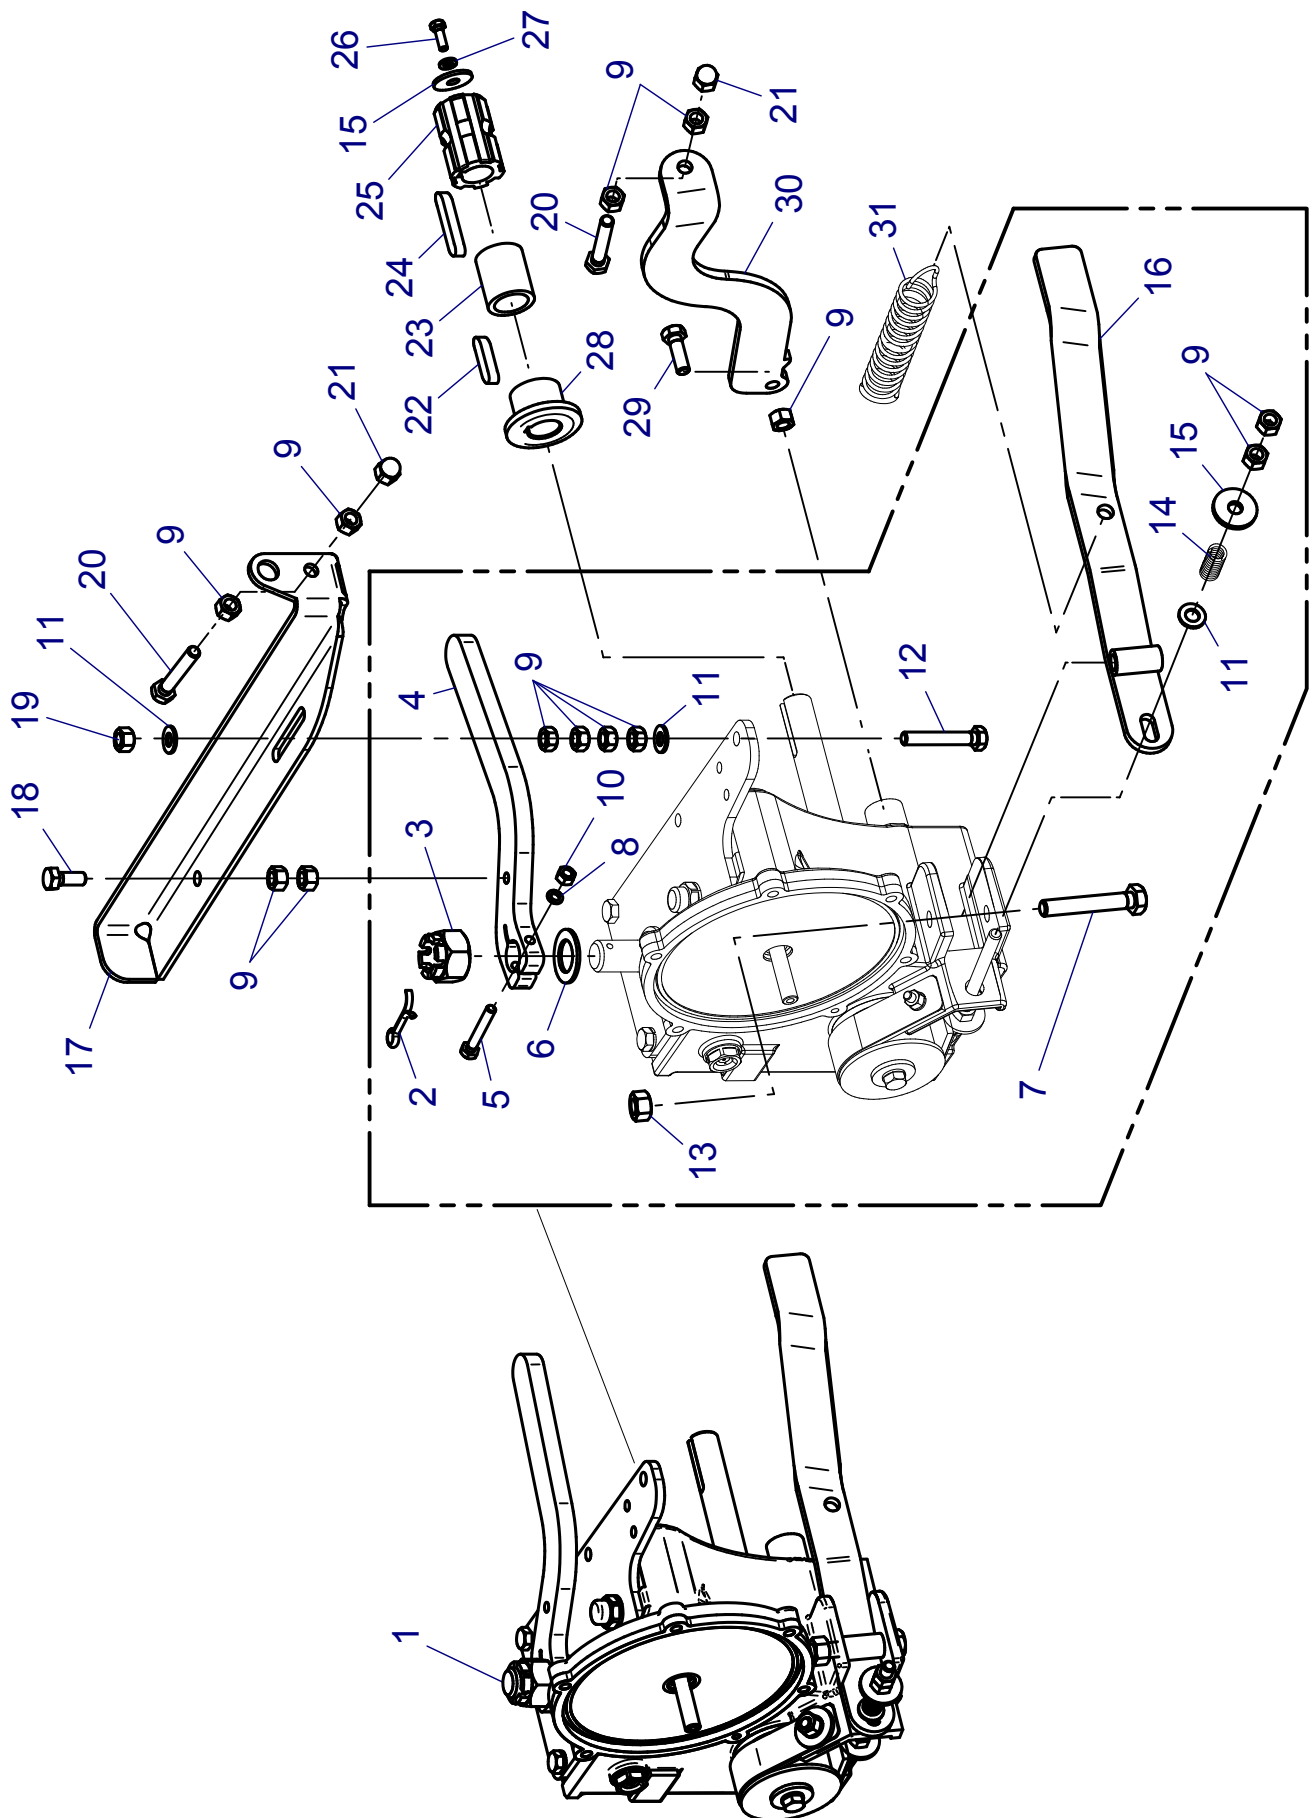

# RAINSTAR A1,A2

ANBAUTEILE GETRIEBE / ADD ON PARTS GEARBOX

Bild Fig. Rep.	Bestell Nr. Part No. Reference	Benennung Description Designation	Stück quant. pieces	Stück quant. pieces
			A 1	A 2
1	8351600	Getriebe / gearbox G1		1
2	0612336	Splint / pin 4 x 40		1
3	0611617	Kronenmutter / nut M 20 x 1,5		1
4	8351621	Kupplungshebel / coupling lever		1
5	0611002	Schraube / hex nut DIN 933 - M 6 x 40		1
6	0612720	Tellerfeder / plate washer		1
7	0611134	Schraube / hex nut DIN 933 - M 10 x 60		1
8	0612212	Federring / spring washer DIN 127 - B 6		1
9	0611561	Mutter / nut DIN 934 - M 8		12
10	0611550	Mutter / nut DIN 934 - M 6		1
11	0612025	Scheibe / washer DIN 126 - 9		2
12	0611180	Schraube / hex nut DIN 933 - M 8 x 50		1
13	0611545	Mutter / nut DIN 980 - M 10		1
14	<b>8294006</b>	Druckfeder / pressure spring		1
15	0612128	Scheibe / washer DIN 440 - 9		1
16	8351630	Bremshebel / brake lever		1
17	8351387	Abschaltkonsole / shut-off lever		1
18	0611108	Schraube / hex nut DIN 933 - M 8 x 25		1
19	0611547	Mutter / nut DIN 980 - M 8		1
20	0611113	Schraube / hex nut DIN 933 - M 8 x 60		2
21	0611685	Mutter / nut DIN 1587 - M 8		2
22	0612805	Paßfeder / key A 6 x 6 x 25		1
23	8351402	Distanzrohr / spacer		1
24	0612869	Paßfeder / key A 6 x 6 x 40		1
25	8275652	Buchse / bushing PTO		1
26	0611110	Schraube / hex nut DIN 933 - M 8 x 20		1
27	0612217	Federring / spring washer DIN 127 - B 8		1
28	8351401	Kettenrad / sprocket wheel 1/2"x5x16" , z =11		1
29	0611108	Schraube / hex nut DIN 933 - M 8 x 25		1
30	8351390	Rastblech / locking device		1
31	<b>8250950</b>	Zugfeder / tension spring		1