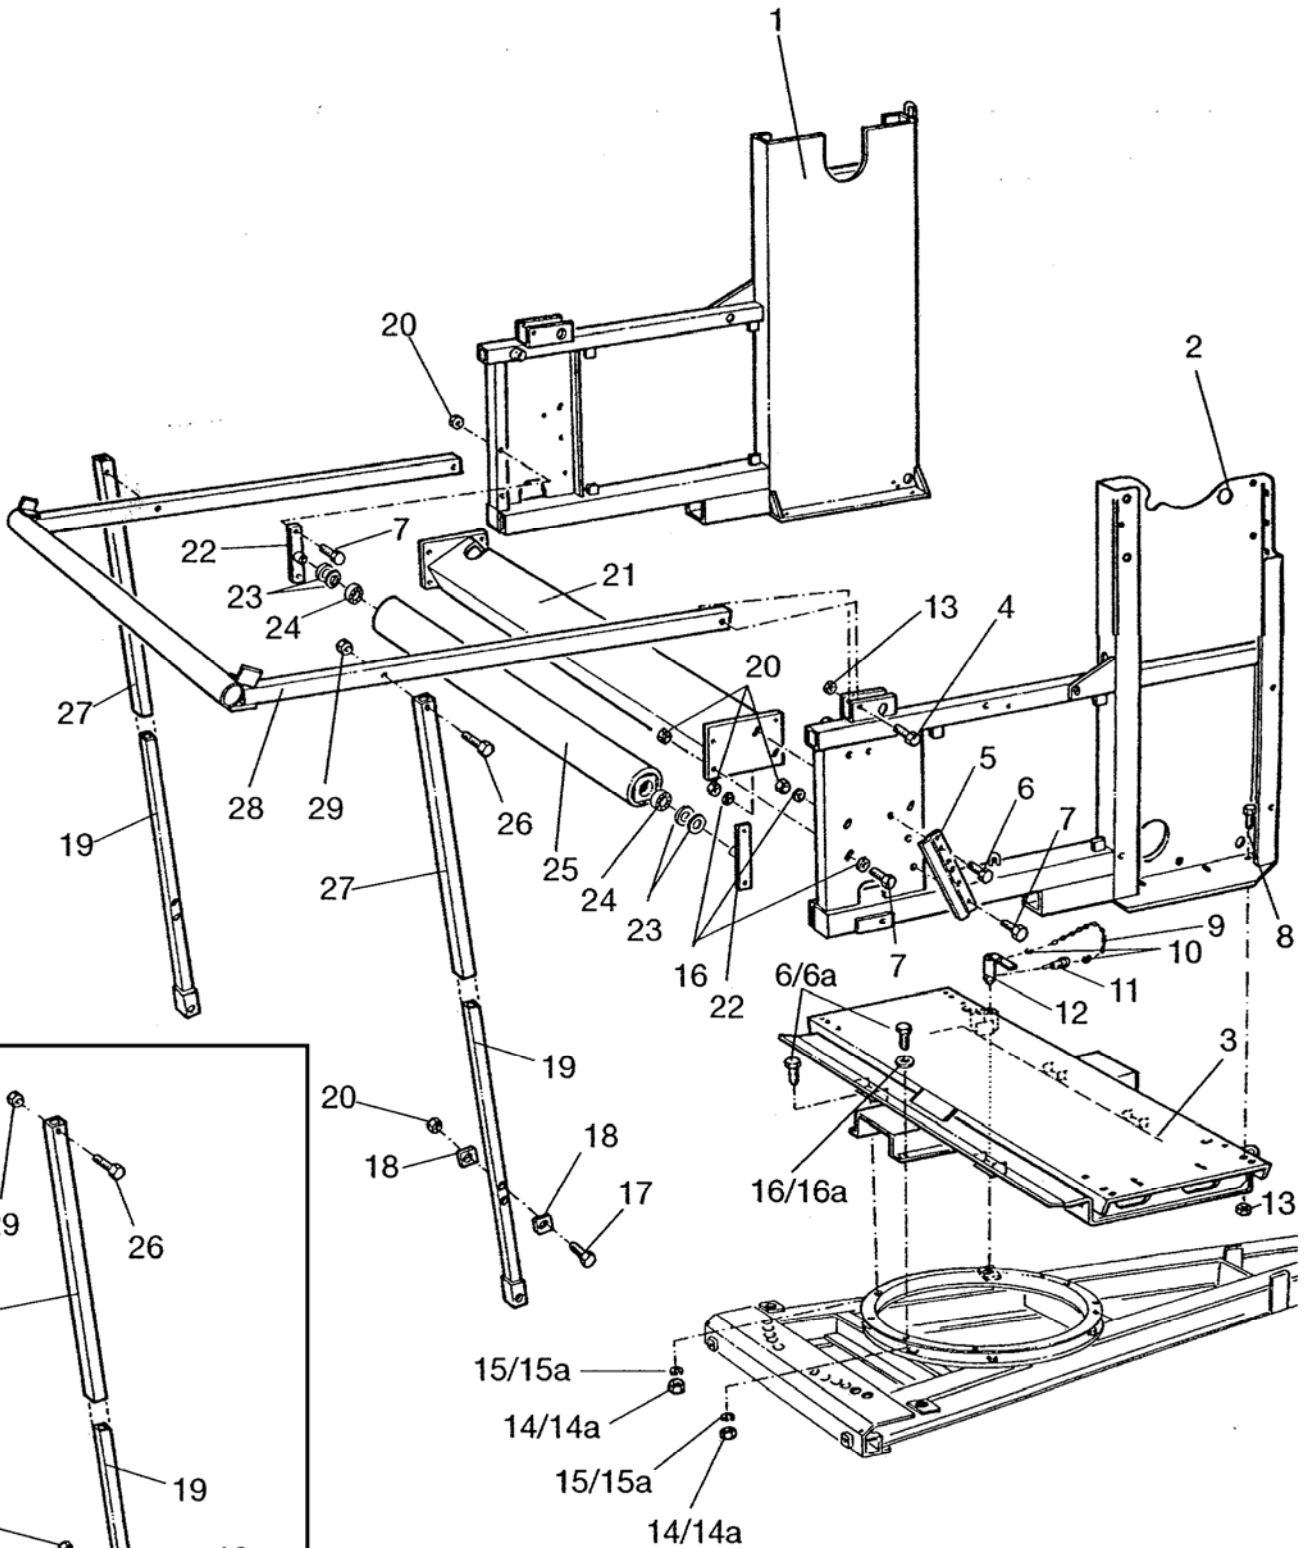

RAINSTAR E

DREHGESTELL / TURNTABLE

ERSATZTEILISTE
LIST OF SPARE PARTS
LISTE DES PIÈCES DE RECHANGE

827 9960
RAINSTAR E
DREHGESTELL / TURNTABLE

Bild Fig. Rep.	Benennung Description Designation	Stück quant. pieces	Stück quant. pieces	Stück quant. pieces	Stück quant. pieces	Stück quant. pieces
		E 11	E 21	E 31	E 41	E 51
1	8276380 Drehgestellseitenteil links / left turntable side frame	1	1	1		
	8276480 Drehgestellseitenteil links / left turntable side frame				1	
	8331170 Drehgestellseitenteil links / left turntable side frame					1
2	8338001 Drehgestellseitenteil rechts / right turntable side frame	1	1	1		
	8338021 Drehgestellseitenteil rechts / right turntable side frame				1	
	8338031 Drehgestellseitenteil rechts / right turntable side frame					1
3	8276301 Drehgestellunterteil / turntable underframe	1				
	8276351 Drehgestellunterteil / turntable underframe		1	1		
	8276451 Drehgestellunterteil / turntable underframe				1	
	8331151 Drehgestellunterteil / turntable underframe					1
4	0611072 Skt. Schr. / hex. bolt DIN 931 - M 16 x 110	2	2	2	2	2
5	8276489 Führung / guide	2	2	2	2	2
6	0611127 Skt. Schr. / hex. bolt DIN 933 - M 12 x 35	8	8	8	10	2
6a	0611059 Skt. Schr. / hex. bolt DIN 933 - M 16 x 40	--	--	--	--	8
7	0611139 Skt. Schr. / hex. bolt DIN 933 - M 12 x 30	12	12	12	14	2
8	0611058 Skt. Schr. / hex. bolt DIN 933 - M 16 x 50	8	8	8	12	12
9	0619050 Knottenkette 9 Glieder / knotted-link chain 9 links	0,32m	0,32m	0,32m	0,32m	0,32m
10	0619039 Scherglied / connecting link 4	2	2	2	2	2
11	0628500 Klappstecker / lynch pin 9,5	1	1	1	1	1
12	8283827 Knebel / toggle	1	1	1	1	1
13	0611544 Skt. Mutter / hex. nut DIN 980 - M 16	10	10	10	14	14
14	0611553 Skt. Mutter / hex. nut DIN 934 - M 12	8	8	8	8	--
14a	0611573 Skt. Mutter / hex. nut DIN 934 - M 16	--	--	--	--	8
15	0612218 Federring / spring washer DIN 127 - B 12	8	8	8	8	--
15a	0612214 Federring / spring washer DIN 127 - B 16	--	--	--	--	8
16	0612135 Scheibe / washer DIN 440 - R 13,5	16	16	16	16	--
16a	0612014 Scheibe / washer DIN 125 - 17	--	--	--	--	8
17	* Skt. Schr. / hex. bolt DIN 933 - M 12 x 50	2	2	2	2	2
18	* Scheibe 4kt. / washer DIN 436 - 14	4	4	4	4	4
19	* Teleskoprohr innen telescopic pipe - inner	2	2	2	2	2
20	0611546 Skt. Mutter / hex. nut DIN 980 - M 12	14	14	14	18	18
21	8276310 Verbindungsträger / connecting member	1				
	8276390 Verbindungsträger / connecting member		1	1		
	8276490 Verbindungsträger / connecting member				1	1
22	8276499 Lagerbock /pedestal	--	--	--	2	2
23	0612041 Scheibe / washer DIN 126 - 22	--	--	--	4	4
24	0615004 Rillenkugellager / grooved ball bearing 6004 - 2 RS	--	--	--	2	2
25	8276494 Abweisrolle / deflection pulley	--	--	--	1	
	8331180 Abweisrolle / deflection pulley					1
26	* Skt. Schr. / hex. bolt DIN 931 - M 20 x 130	2	2	2	2	2
27	* Teleskoprohr außen telescopic pipe - outer	2	2	2	2	2
28	8277155 Stativlift / sled lift	1				
	8277170 Stativlift / sled lift		1	1	1	1
29	* Skt. Mutter / hex. nut DIN 980 - M 20	2	2	2	2	2
30	* Skt. Schr. / hex. bolt DIN 933 - M 20 x 160	2	2	2		
	* Skt. Schr. / hex. bolt DIN 933 - M 20 x 180				2	2
32	8344600 Rep.Set Teleskoprohre besteht aus : Pos 17,18,19,20,26,27,29,30	2	2	2	2	2