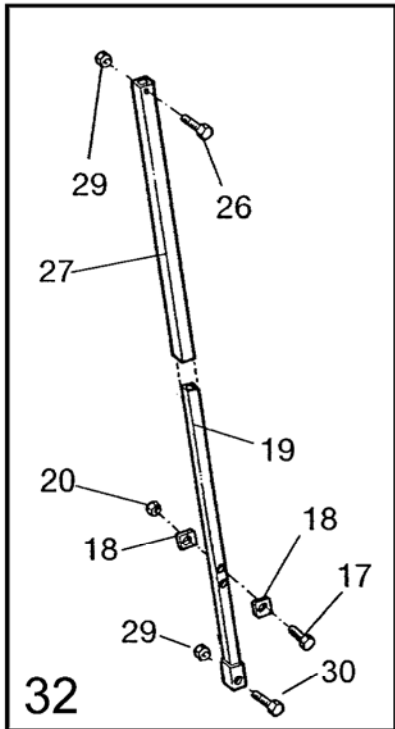

RAINSTAR E

DREHGESTELL / TURNTABLE

ERSATZTEILISTE
LIST OF SPARE PARTS
LISTE DES PIÈCES DE RECHANGE

827 9960
RAINSTAR E
DREHGESTELL / TURNTABLE

Bild Fig. Rep.	Benennung Description Designation	Stück quant. pieces	Stück quant. pieces	Stück quant. pieces	Stück quant. pieces	Stück quant. pieces
		E 11	E 21	E 31	E 41	E 51
1	8276380 Drehgestellseitenteil links / left turntable side frame	1	1	1		
	8276480 Drehgestellseitenteil links / left turntable side frame				1	
	8331170 Drehgestellseitenteil links / left turntable side frame					1
2	8338001 Drehgestellseitenteil rechts / right turntable side frame	1	1	1		
	8338021 Drehgestellseitenteil rechts / right turntable side frame				1	
	8338031 Drehgestellseitenteil rechts / right turntable side frame					1
3	8276301 Drehgestellunterteil / turntable underframe	1				
	8276351 Drehgestellunterteil / turntable underframe		1	1		
	8276451 Drehgestellunterteil / turntable underframe				1	
	8331151 Drehgestellunterteil / turntable underframe					1
4	0611072 Skt. Schr. / hex. bolt DIN 931 - M 16 x 110	2	2	2	2	2
5	8276489 Führung / guide	2	2	2	2	2
6	0611127 Skt. Schr. / hex. bolt DIN 933 - M 12 x 35	8	8	8	10	2
6a	0611059 Skt. Schr. / hex. bolt DIN 933 - M 16 x 40	--	--	--	--	8
7	0611139 Skt. Schr. / hex. bolt DIN 933 - M 12 x 30	12	12	12	14	2
8	0611058 Skt. Schr. / hex. bolt DIN 933 - M 16 x 50	8	8	8	12	12
9	0619050 Knottenkette 9 Glieder / knotted-link chain 9 links	0,32m	0,32m	0,32m	0,32m	0,32m
10	0619039 Scherglied / connecting link 4	2	2	2	2	2
11	0628500 Klappstecker / lynch pin 9,5	1	1	1	1	1
12	8283827 Knebel / toggle	1	1	1	1	1
13	0611544 Skt. Mutter / hex. nut DIN 980 - M 16	10	10	10	14	14
14	0611553 Skt. Mutter / hex. nut DIN 934 - M 12	8	8	8	8	--
14a	0611573 Skt. Mutter / hex. nut DIN 934 - M 16	--	--	--	--	8
15	0612218 Federring / spring washer DIN 127 - B 12	8	8	8	8	--
15a	0612214 Federring / spring washer DIN 127 - B 16	--	--	--	--	8
16	0612135 Scheibe / washer DIN 440 - R 13,5	16	16	16	16	--
16a	0612014 Scheibe / washer DIN 125 - 17	--	--	--	--	8
17	* Skt. Schr. / hex. bolt DIN 933 - M 12 x 50	2	2	2	2	2
18	* Scheibe 4kt. / washer DIN 436 - 14	4	4	4	4	4
19	* Teleskoprohr innen telescopic pipe - inner	2	2	2	2	2
20	0611546 Skt. Mutter / hex. nut DIN 980 - M 12	14	14	14	18	18
21	8276310 Verbindungsträger / connecting member	1				
	8276390 Verbindungsträger / connecting member		1	1		
	8276490 Verbindungsträger / connecting member				1	1
22	8276499 Lagerbock /pedestal	--	--	--	2	2
23	0612041 Scheibe / washer DIN 126 - 22	--	--	--	4	4
24	0615004 Rillenkugellager / grooved ball bearing 6004 - 2 RS	--	--	--	2	2
25	8276494 Abweisrolle / deflection pulley	--	--	--	1	
	8331180 Abweisrolle / deflection pulley					1
26	* Skt. Schr. / hex. bolt DIN 931 - M 20 x 130	2	2	2	2	2
27	* Teleskoprohr außen telescopic pipe - outer	2	2	2	2	2
28	8277155 Stativlift / sled lift	1				
	8277170 Stativlift / sled lift		1	1	1	1
29	* Skt. Mutter / hex. nut DIN 980 - M 20	2	2	2	2	2
30	* Skt. Schr. / hex. bolt DIN 933 - M 20 x 160	2	2	2		
	* Skt. Schr. / hex. bolt DIN 933 - M 20 x 180				2	2
32	8344600 Rep.Set Teleskoprohre besteht aus : Pos 17,18,19,20,26,27,29,30	2	2	2	2	2